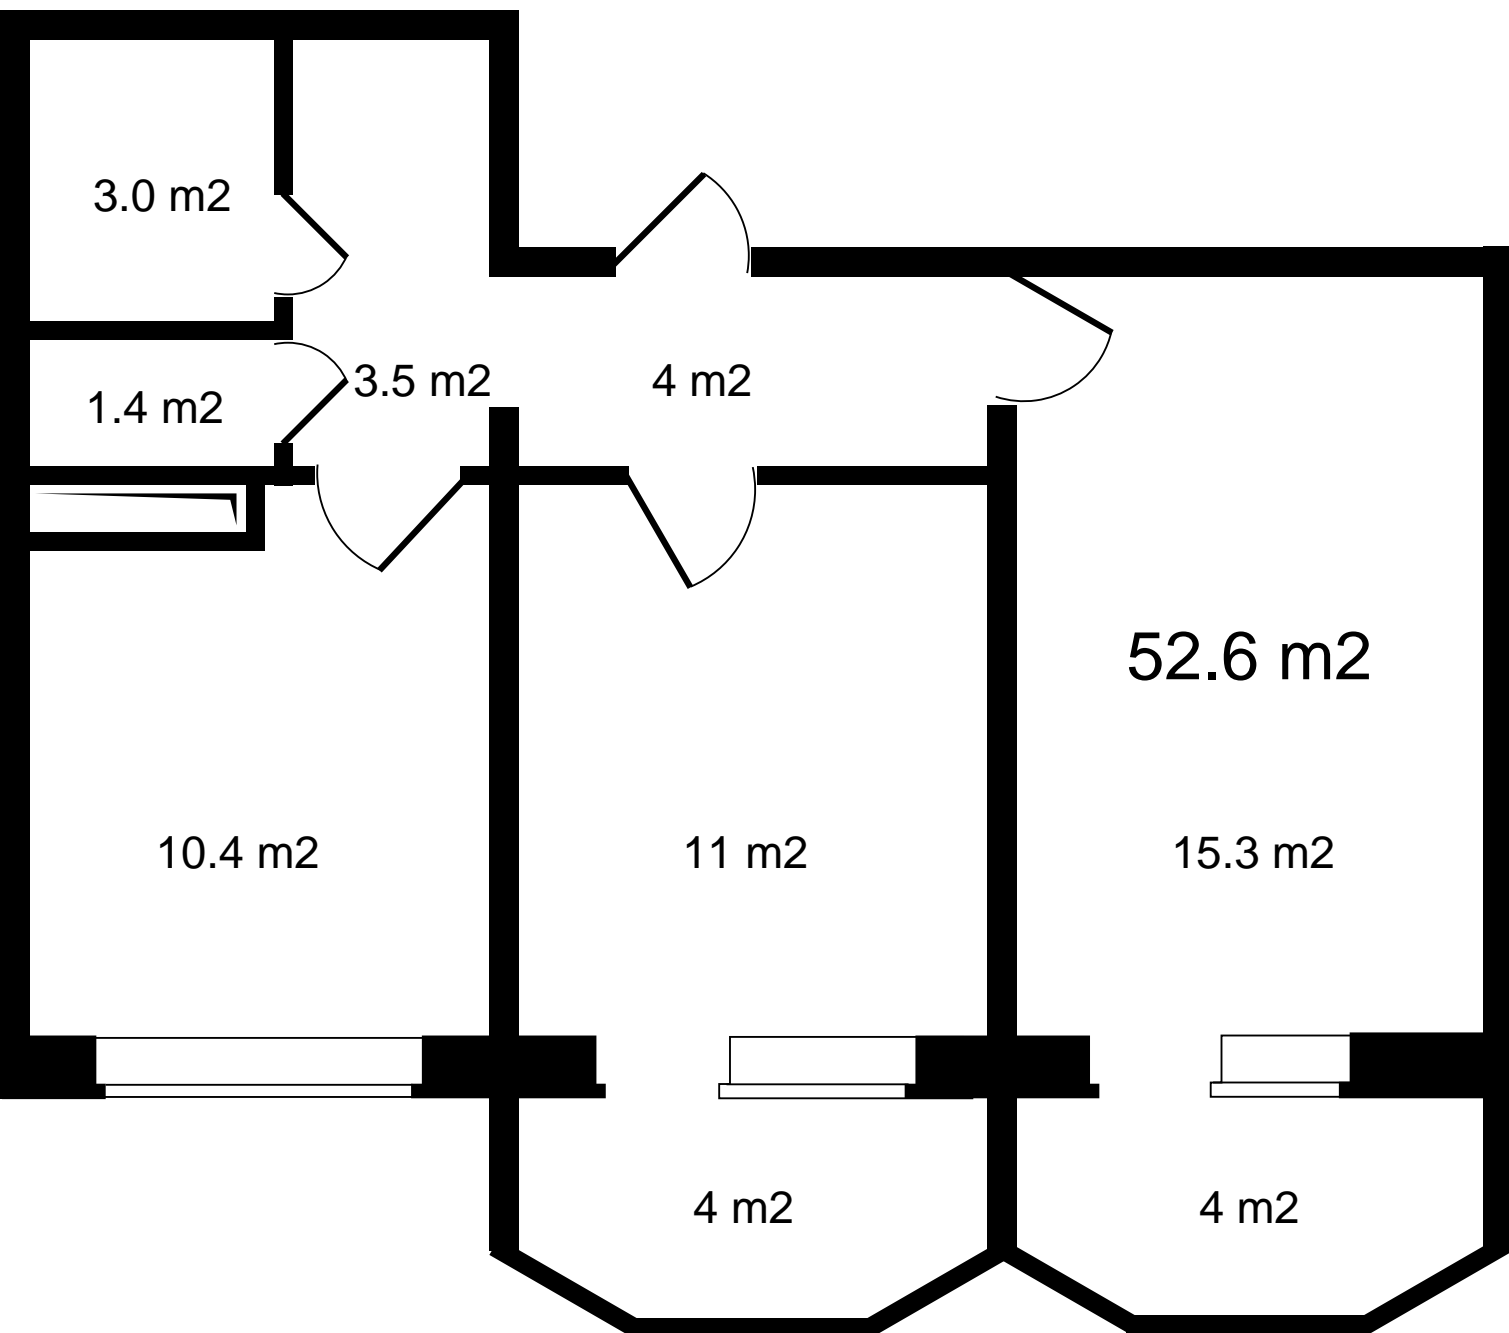

Этаж - 1

Подъезд - 1

Название дома - Дом 1

Название - Жилой дом Береговой

Площадь, м2 - 52.6

Цена за метр - 79 000

Кол-во комнат - 2

Код планировки - кв_1

1

ПОЛНАЯ ЦЕНА
4 155 400 р.

ЦЕНА ЗА МЕТР²
79 000 р.

ПЛОЩАДЬ, М²
52.6

ЭТАЖ
1

КВАРТИРА
1

Жилой дом Береговой

КОНТАКТНЫЙ ТЕЛЕФОН
+7 (423) 280-50-20