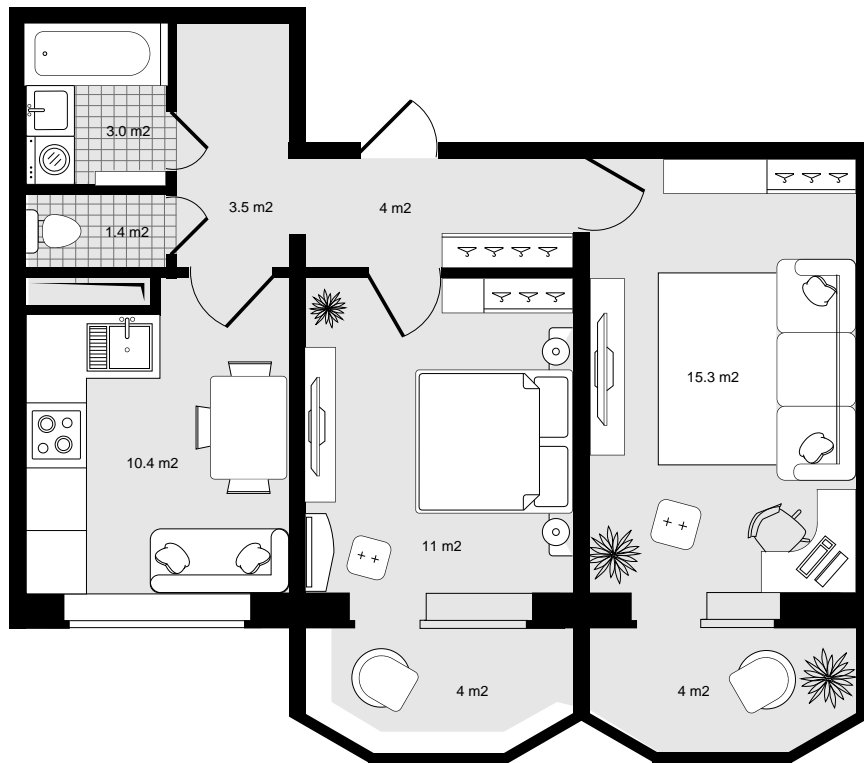

1ПОЛНАЯ ЦЕНА
4 155 400 р.ЦЕНА ЗА МЕТР²
79 000 р.ПЛОЩАДЬ, М²
52.6ЭТАЖ
1КВАРТИРА
1

Номер помещения - 1

Полная цена - 4 155 400

Адрес - Приморский край, Надеждинский район, п. Тавричанка, 60 лет влксм дом 8

Этаж - 1

Подъезд - 1

Название дома - Дом 1

Название - Жилой дом Береговой

Площадь, м2 - 52.6

Цена за метр - 79 000

Кол-во комнат - 2

Код планировки - кв_1

Стадия строительства - Строится

Окна - Во двор и на улицу

Кол-во отдельных санузлов - 2

Отделка - Предчистовая

Окна на две стороны - есть

2 санузла - есть

Кухня-гостиная - есть

Балкон - есть