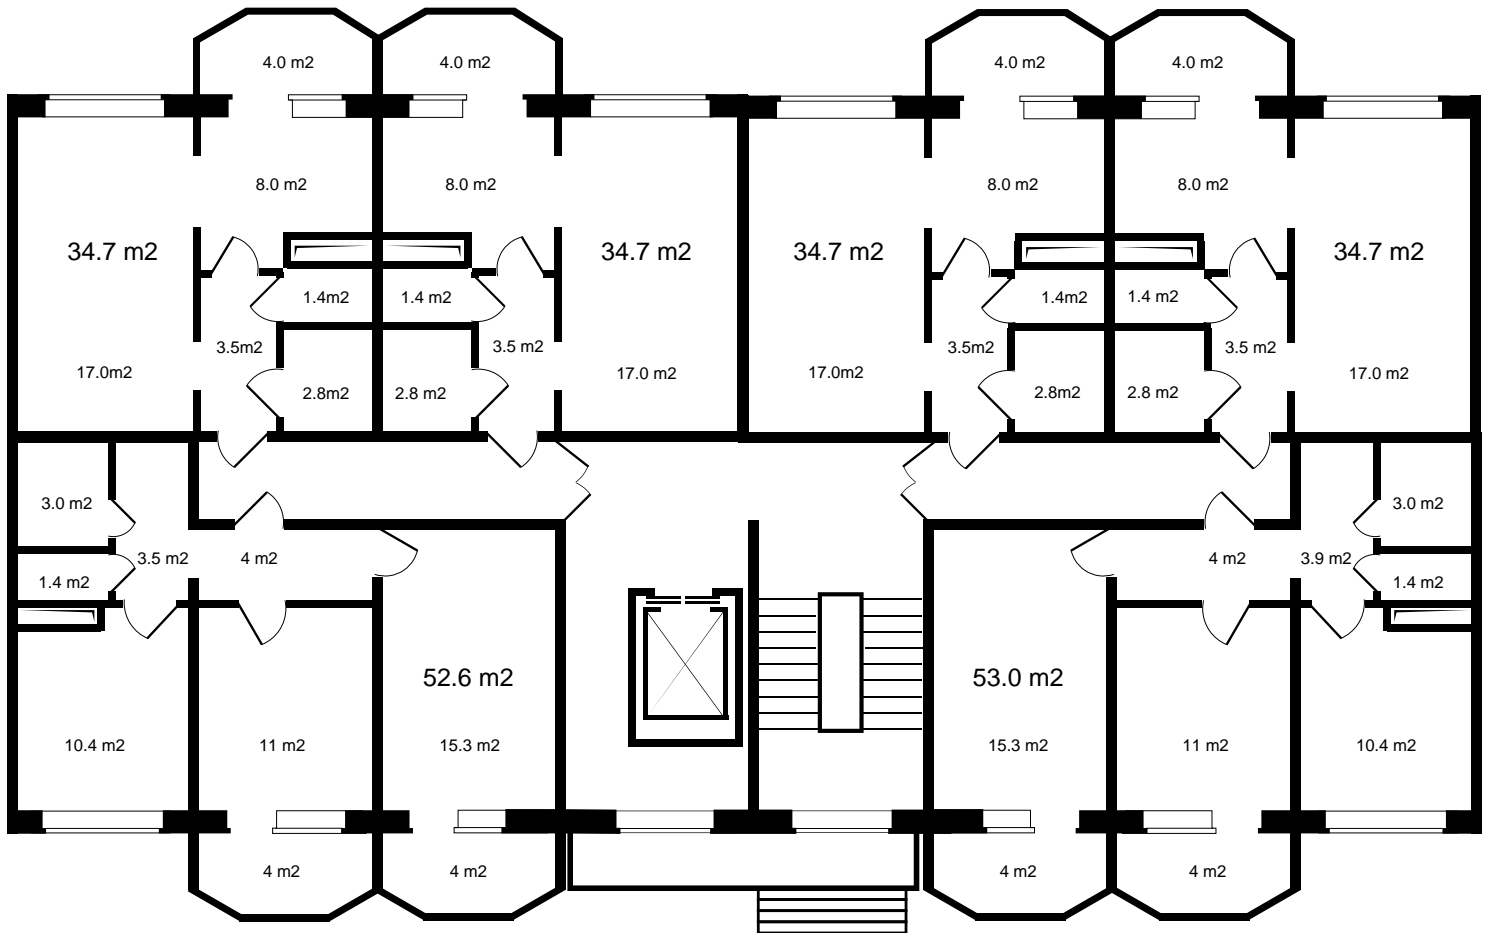

1

ПОЛНАЯ ЦЕНА
4 155 400 р.

ЦЕНА ЗА МЕТР²
79 000 р.

ПЛОЩАДЬ, М²
52.6

ЭТАЖ
1

КВАРТИРА
1

Жилой дом Береговой

КОНТАКТНЫЙ ТЕЛЕФОН
+7 (423) 280-50-20

КОНТАКТНЫЙ EMAIL
sales@b-dv.ru

АДРЕС
Приморский край, с. Вольно-
Надеждинское, улица Пушкина 32 офис
7-8 Б

пн, вт, ср, чт, пт, сб, вс 9:00 - 18:00

BUILDING DV

Специализированный застройщик
БИЛДИНГ ДВ