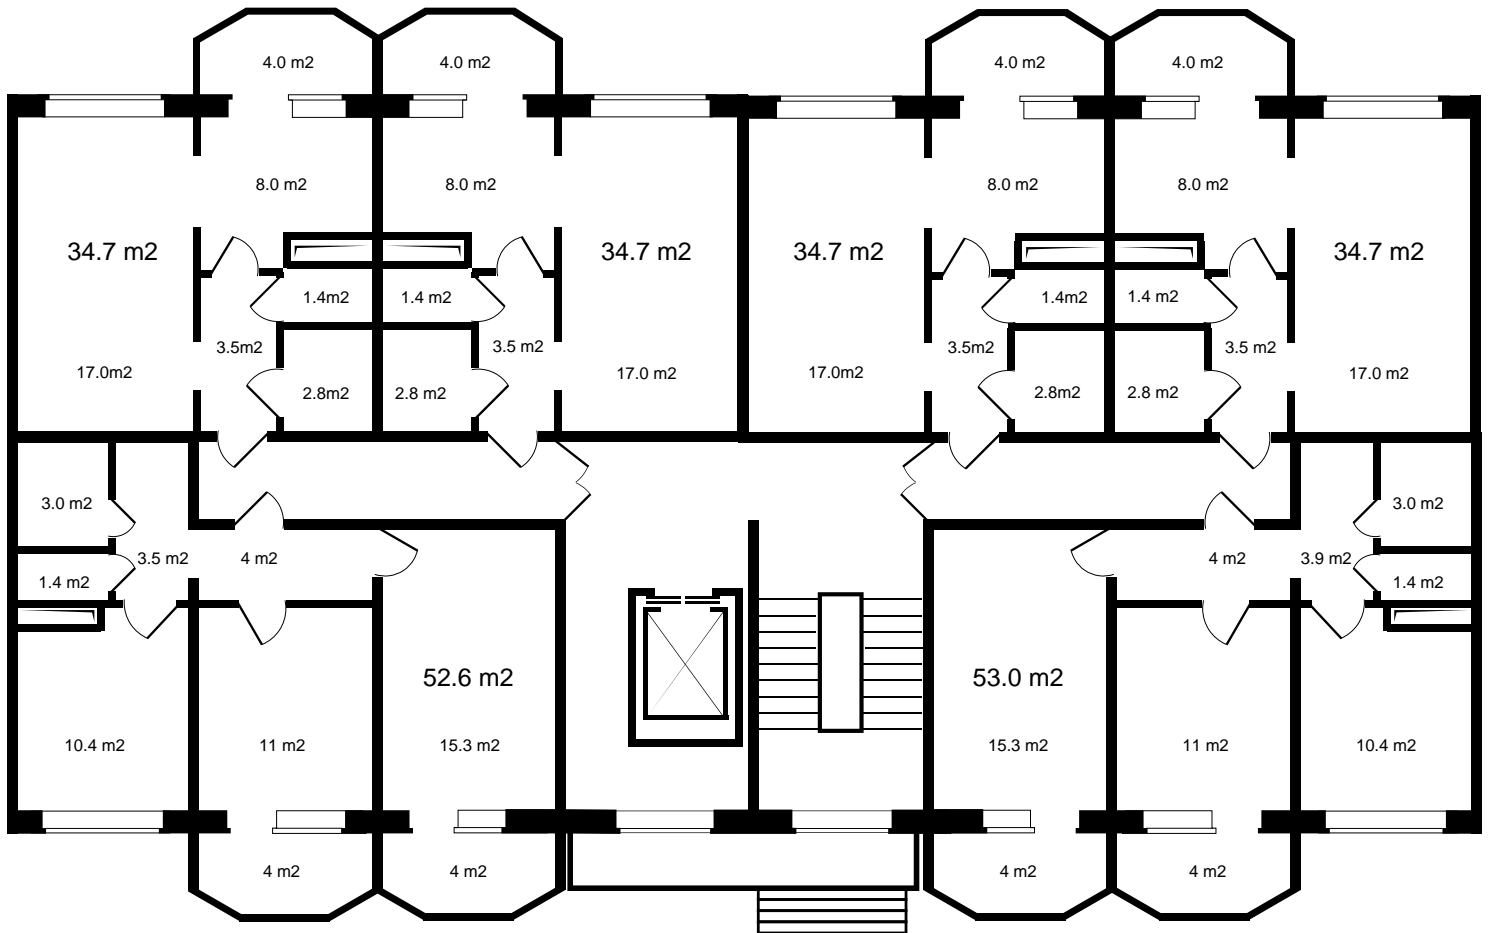

**BUILDING DV**

Специализированный застройщик  
**БИЛДИНГ ДВ**

2

ПОЛНАЯ ЦЕНА  
**2 984 200 р.**

ЦЕНА ЗА МЕТР<sup>2</sup>  
**86 000 р.**

ПЛОЩАДЬ, М<sup>2</sup>  
**34.7**

ЭТАЖ  
**2**

КВАРТИРА  
**10**