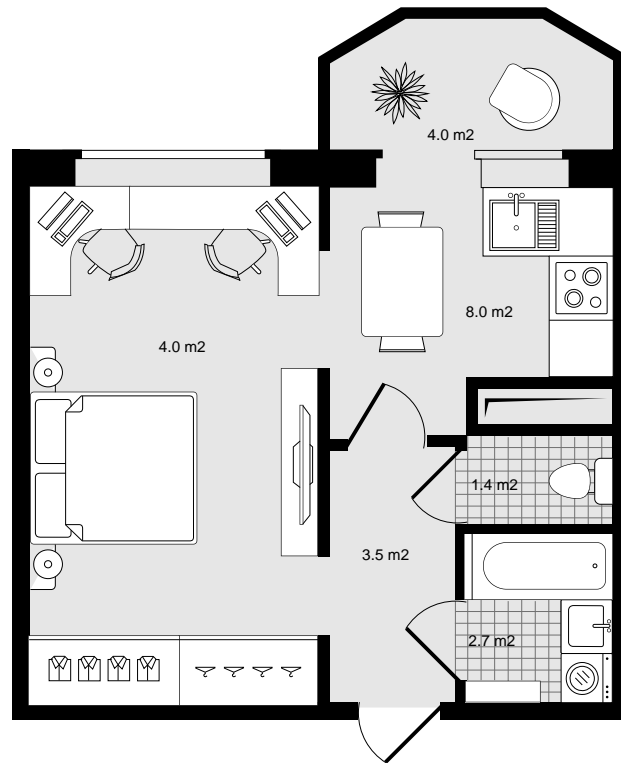

**2**ПОЛНАЯ ЦЕНА  
**2 984 200 р.**ЦЕНА ЗА МЕТР<sup>2</sup>  
**86 000 р.**ПЛОЩАДЬ, М<sup>2</sup>  
**34.7**ЭТАЖ  
**2**КВАРТИРА  
**10**

Номер помещения - 10

Адрес - 692496, Россия, Приморский край,  
Надеждинский район, посёлок Тавричанка, улица  
Весенняя 2 - эт. 2 № 10

Подъезд - 1

Название ЖК - ЖК Береговой

Цена за метр - 86 000

Код планировки - кв\_10

Окна - Во двор и на улицу

Отделка - Предчистовая

2 санузла - есть

Балкон - есть

Разнесенные спальни - есть

Полная цена - 2 984 200

Этаж - 2

Название дома - Дом 1

Площадь, м2 - 34.7

Кол-во комнат - 1

Стадия строительства - Строится

Кол-во отдельных санузлов - 2