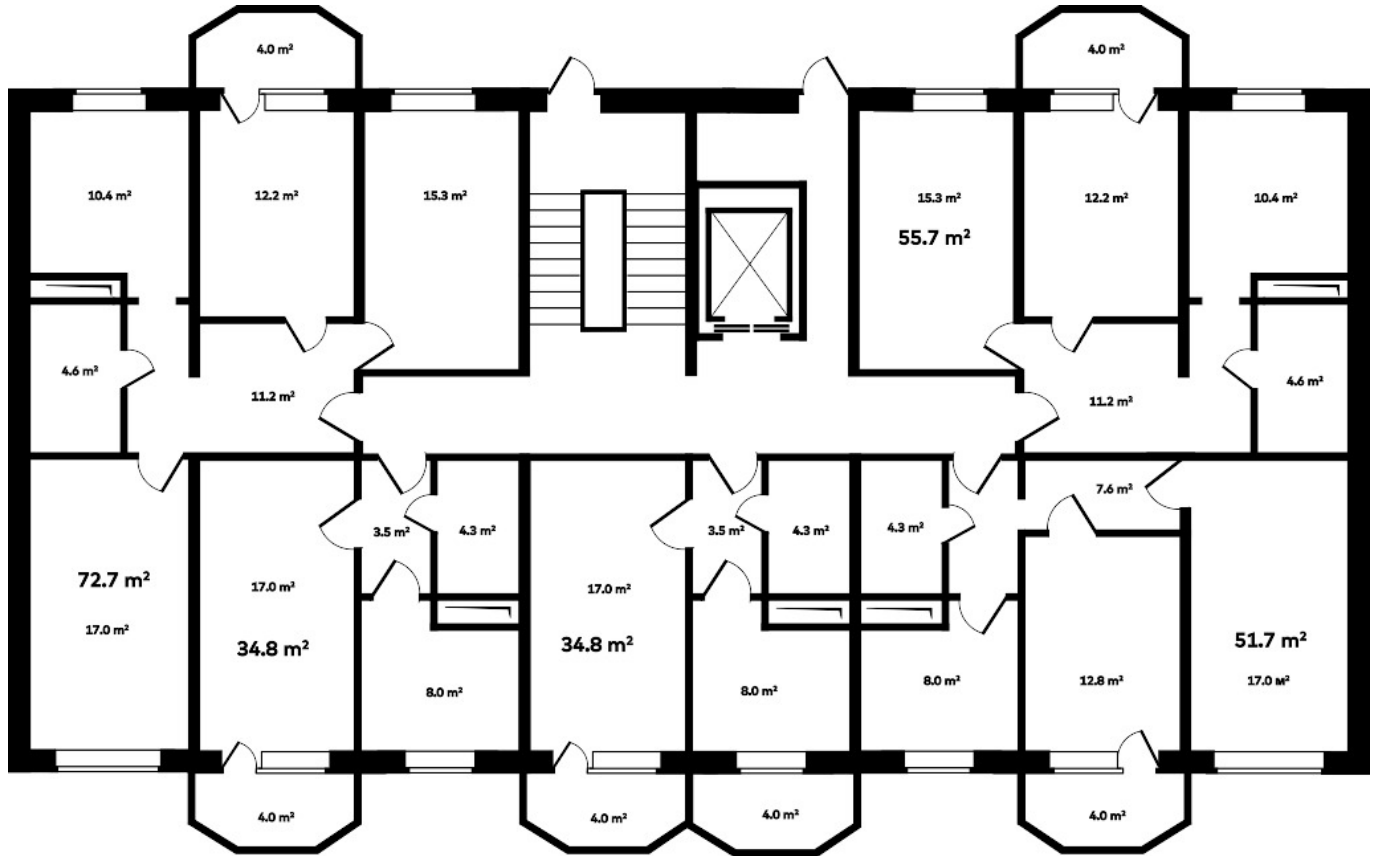

Окна - Во двор и на улицу

Отделка - Предчистовая

2 санузла - есть

Балкон - есть

Разнесенные спальни - есть

Полная цена - 9 640 020

Этаж - 2

Название дома - Дом 1

**BUILDING DV**

Специализированный застройщик  
**БИЛДИНГ ДВ**

2

ПОЛНАЯ ЦЕНА  
9 640 020 р.

ЦЕНА ЗА МЕТР<sup>2</sup>  
132 600 р.

ПЛОЩАДЬ, М<sup>2</sup>  
72.7

ЭТАЖ  
2

КВАРТИРА  
10