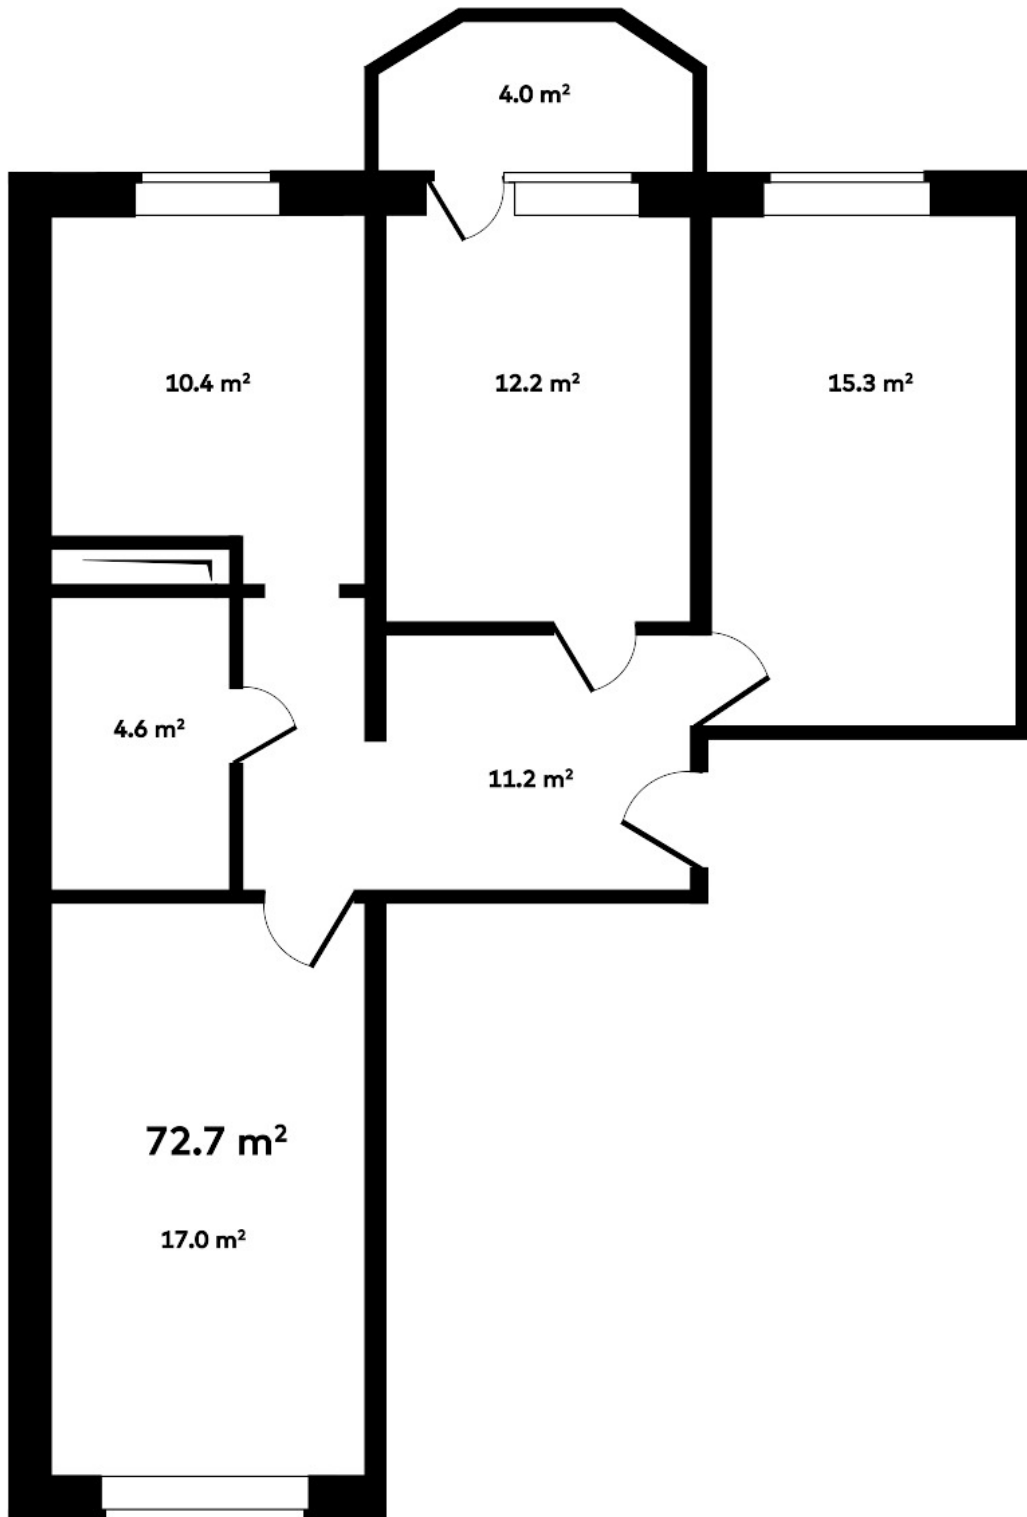

Площадь, м2 - 72.7

Кол-во комнат - 3

Стадия строительства - Строится

Кол-во отдельных санузлов - 2

Окна на две стороны - есть

Кухня-гостиная - есть

Гардеробная - есть

**BUILDING DV**

Специализированный застройщик  
**БИЛДИНГ ДВ**

2

ПОЛНАЯ ЦЕНА  
9 640 020 р.

ЦЕНА ЗА МЕТР<sup>2</sup>  
132 600 р.

ПЛОЩАДЬ, М<sup>2</sup>  
72.7

ЭТАЖ  
2

КВАРТИРА  
10