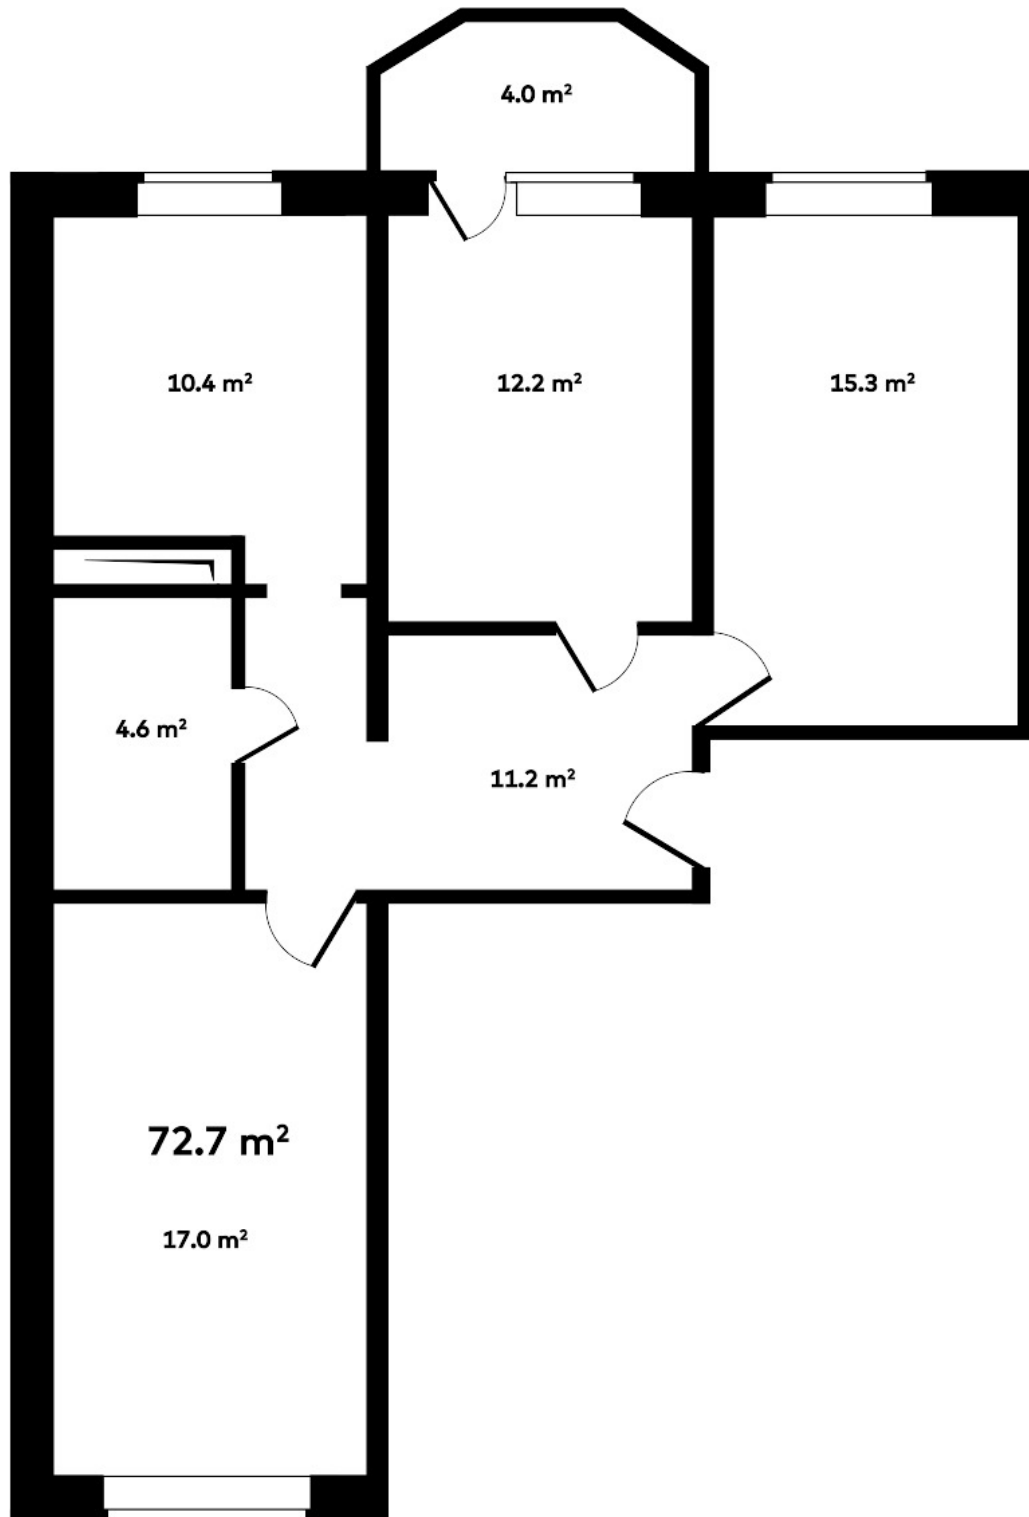

Площадь, м2 - 72.7

Кол-во комнат - 3

Стадия строительства - Строится

Кол-во отдельных санузлов - 2

Окна на две стороны - есть

Разнесенные спальни - есть

Кухня-гостиная - есть

Гардеробная - есть

4

ПОЛНАЯ ЦЕНА
9 160 200 р.

ЦЕНА ЗА МЕТР²
126 000 р.

ПЛОЩАДЬ, М²
72.7

ЭТАЖ
4

КВАРТИРА
20

Жилой дом Дом на парковой

КОНТАКТНЫЙ ТЕЛЕФОН
+7 (423) 280-50-20

ЦЕНА ЗА МЕТР²

126 000 р.

ПЛОЩАДЬ, М²

72.7

ЭТАЖ

4

КВАРТИРА

20