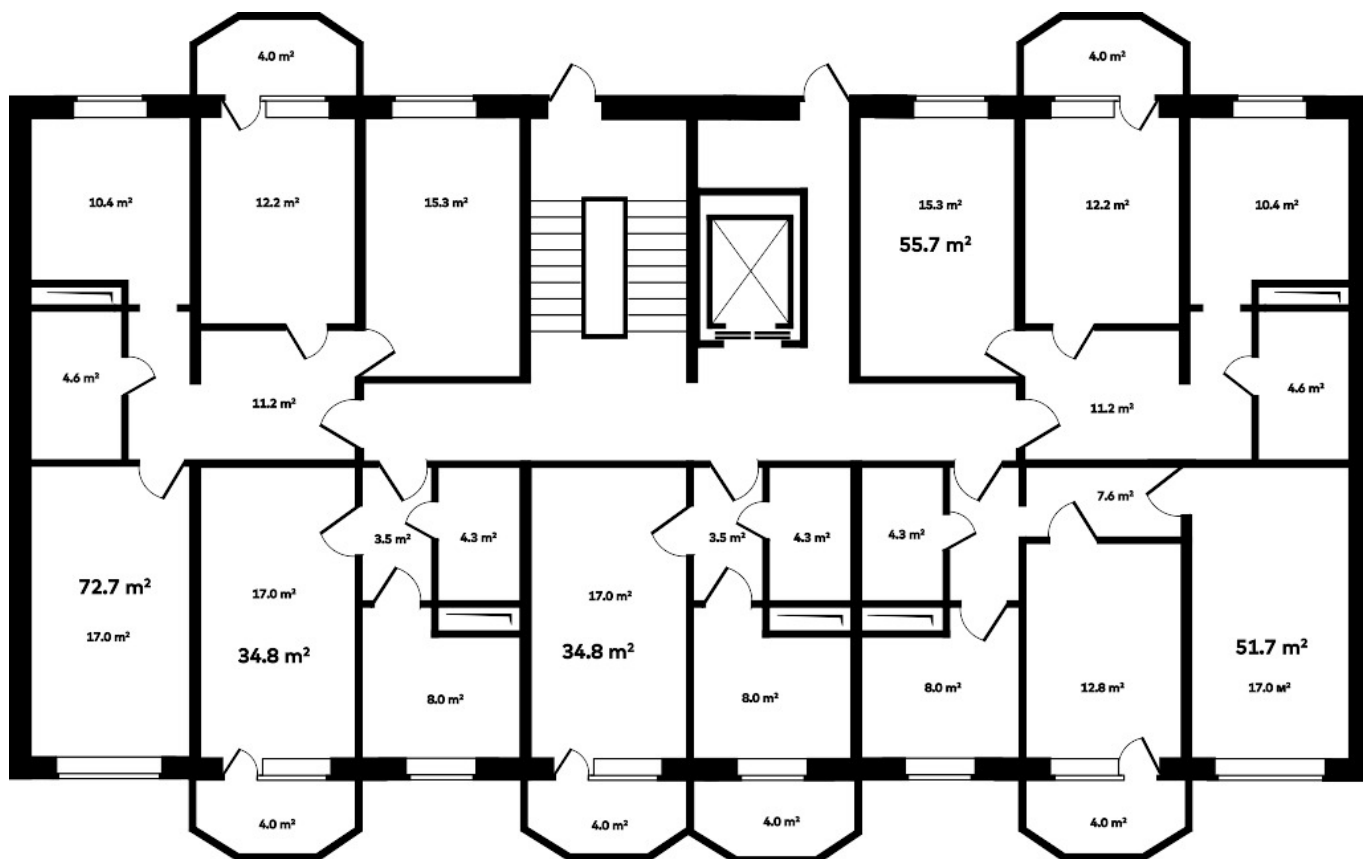

ЦЕНА ЗА МЕТР²

126 000 р.

ПЛОЩАДЬ, М²

72.7

ЭТАЖ

4

КВАРТИРА

20