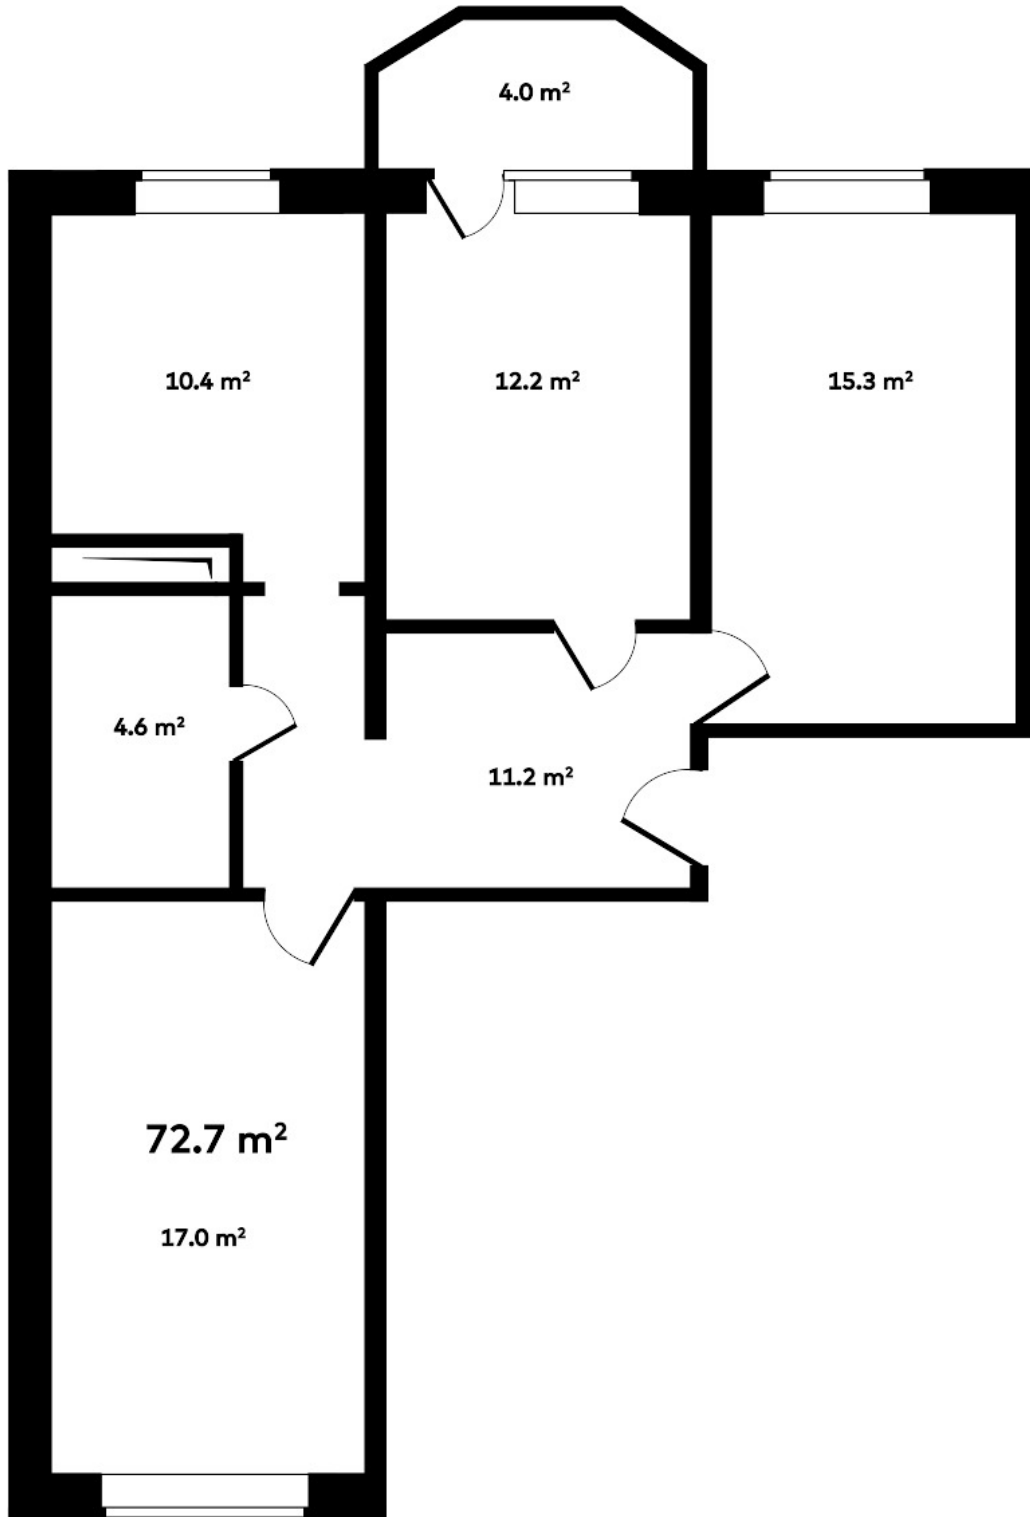

Площадь, м2 - 72.7

Кол-во комнат - 3

Стадия строительства - Строится

Кол-во отдельных санузлов - 2

Окна на две стороны - есть

Разнесенные спальни - есть

Кухня-гостиная - есть

Гардеробная - есть

5

ПОЛНАЯ ЦЕНА
9 087 500 р.

ЦЕНА ЗА МЕТР²
125 000 р.

ПЛОЩАДЬ, М²
72.7

ЭТАЖ
5

КВАРТИРА
25

Жилой дом Дом на парковой

КОНТАКТНЫЙ ТЕЛЕФОН
+7 (423) 280-50-20