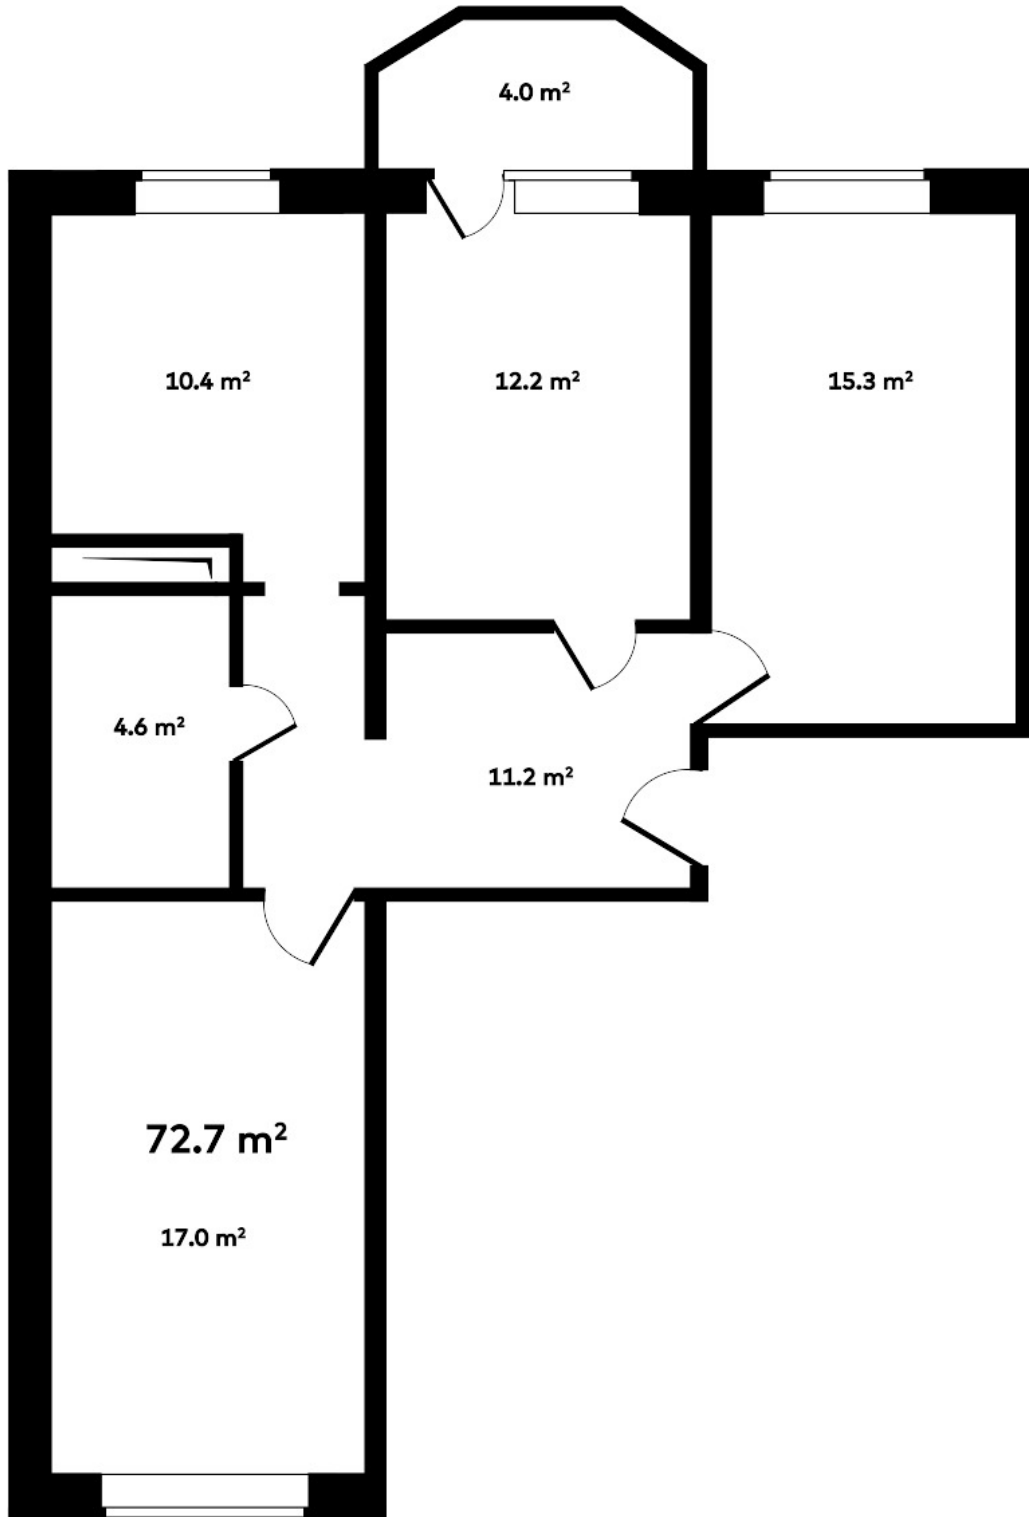

5

ПОЛНАЯ ЦЕНА
9 669 100 р.

ЦЕНА ЗА МЕТР²
133 000 р.

ПЛОЩАДЬ, М²
72.7

ЭТАЖ
5

КВАРТИРА
25

Жилой дом Дом на парковой

КОНТАКТНЫЙ ТЕЛЕФОН
+7 (423) 280-50-20