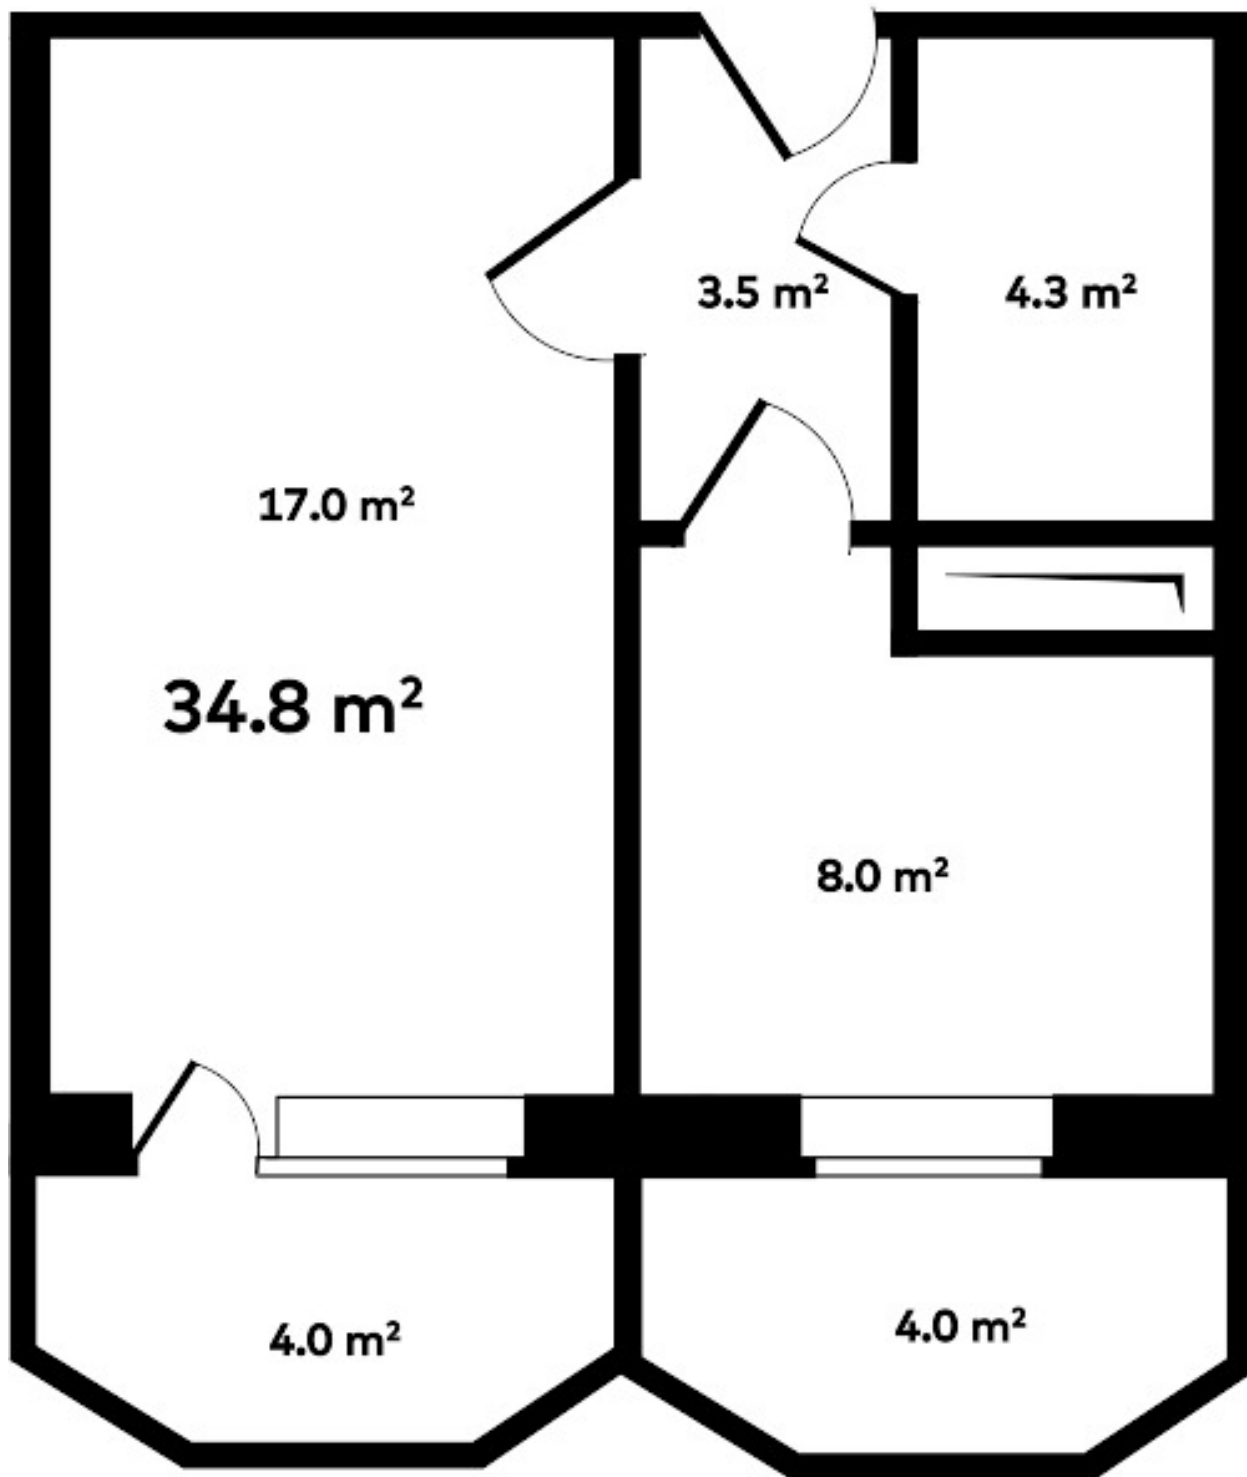

7

ПОЛНАЯ ЦЕНА
5 704 000 р.

ЦЕНА ЗА МЕТР²
155 000 р.

ПЛОЩАДЬ, М²
36.8

ЭТАЖ
7

КВАРТИРА
33

Жилой дом Дом на парковой

КОНТАКТНЫЙ ТЕЛЕФОН
+7 (423) 280-50-20

КОНТАКТНЫЙ EMAIL
sales@b-dv.ru

АДРЕС
Приморский край, пос. Тавричанка,
Парковая 16, 2 этаж

пн, вт, ср, чт, пт, сб, вс 9:00 - 18:00

BDV
BUILDING DV
Специализированный
застройщик

b-dv.ru