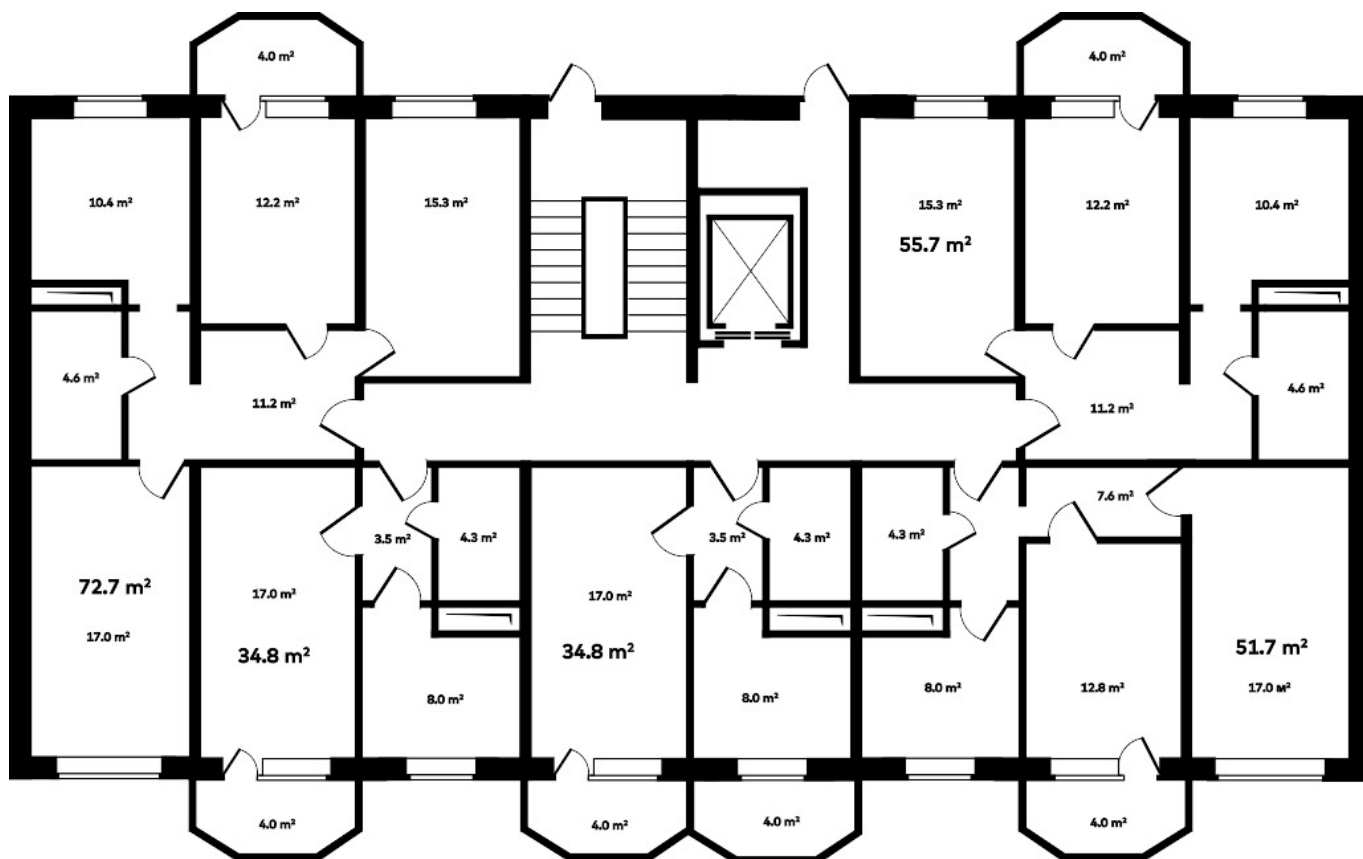

ЦЕНА ЗА МЕТР²

155 000 р.

ПЛОЩАДЬ, М²

36.8

ЭТАЖ

7

КВАРТИРА

33