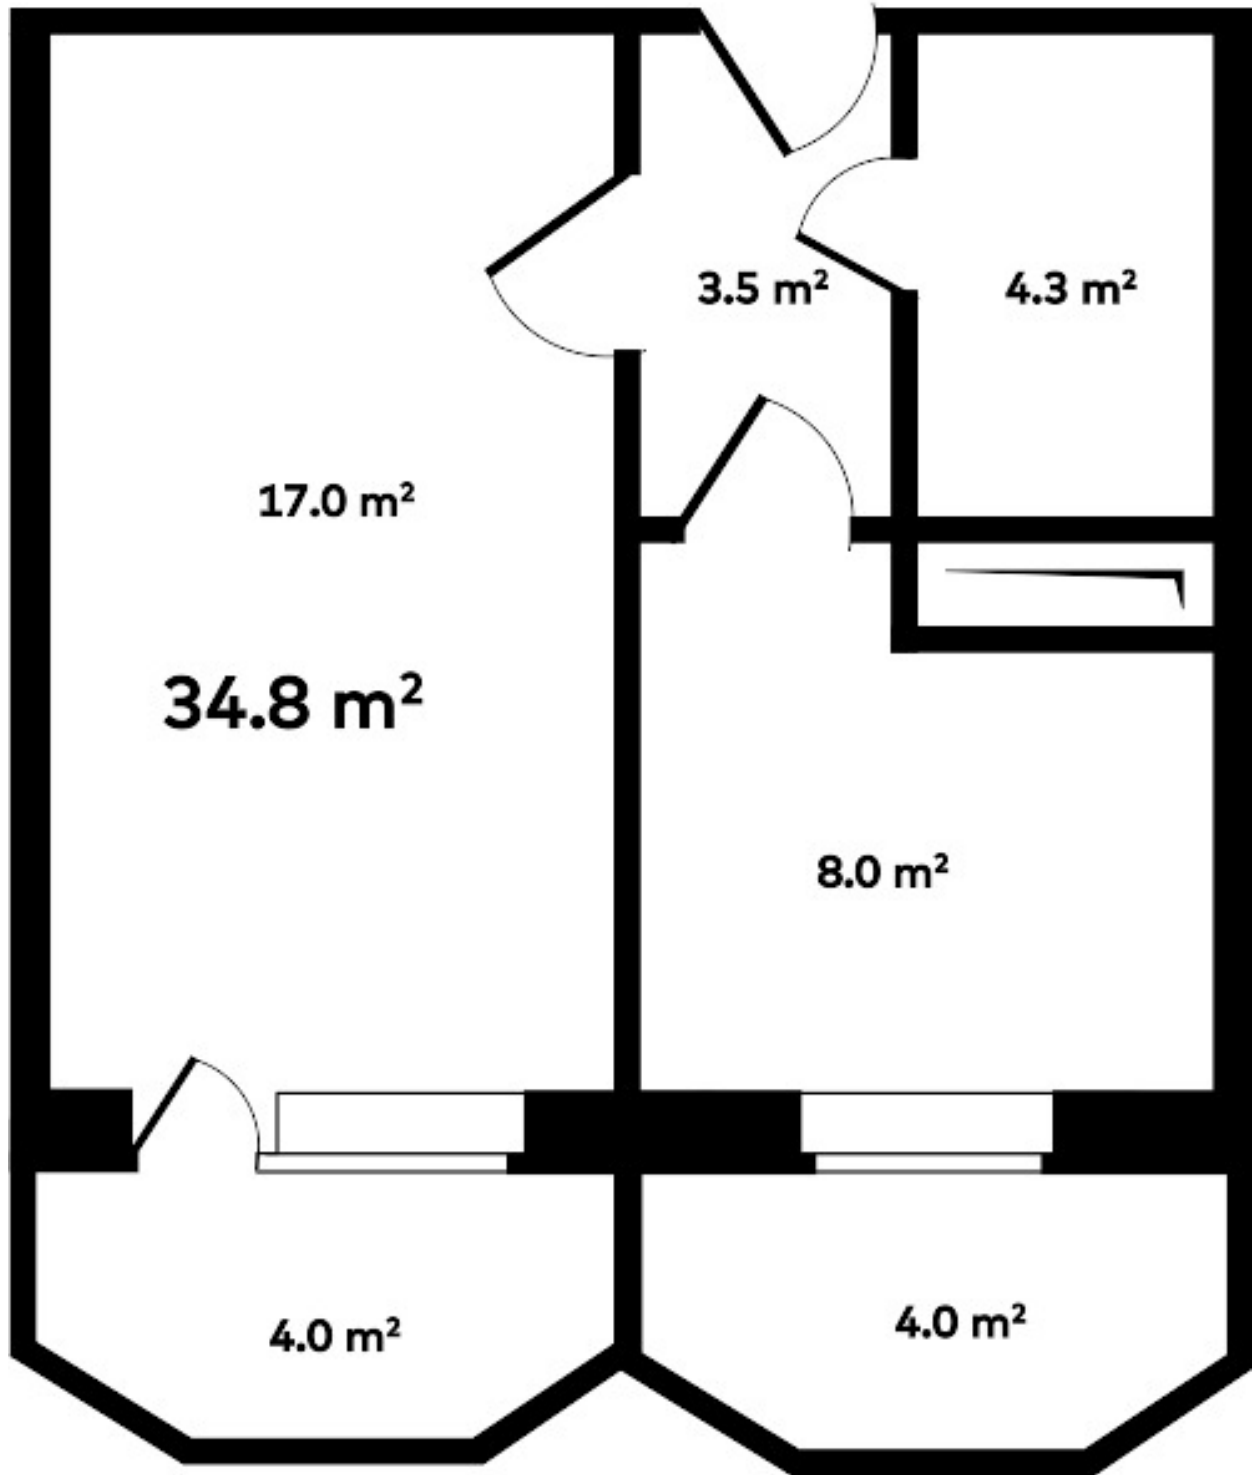

7

ПОЛНАЯ ЦЕНА
5 704 000 р.

ЦЕНА ЗА МЕТР²
155 000 р.

ПЛОЩАДЬ, М²
36.8

ЭТАЖ
7

КВАРТИРА
33

Жилой дом Дом на парковой

КОНТАКТНЫЙ ТЕЛЕФОН
+7 (423) 280-50-20

КОНТАКТНЫЙ EMAIL
sales@b-dv.ru

АДРЕС
Приморский край, пос. Тавричанка,
Парковая 16, 2 этаж

пн, вт, ср, чт, пт, сб, вс **9:00 - 18:00**

BUILDING DV

Специализированный застройщик
БИЛДИНГ ДВ