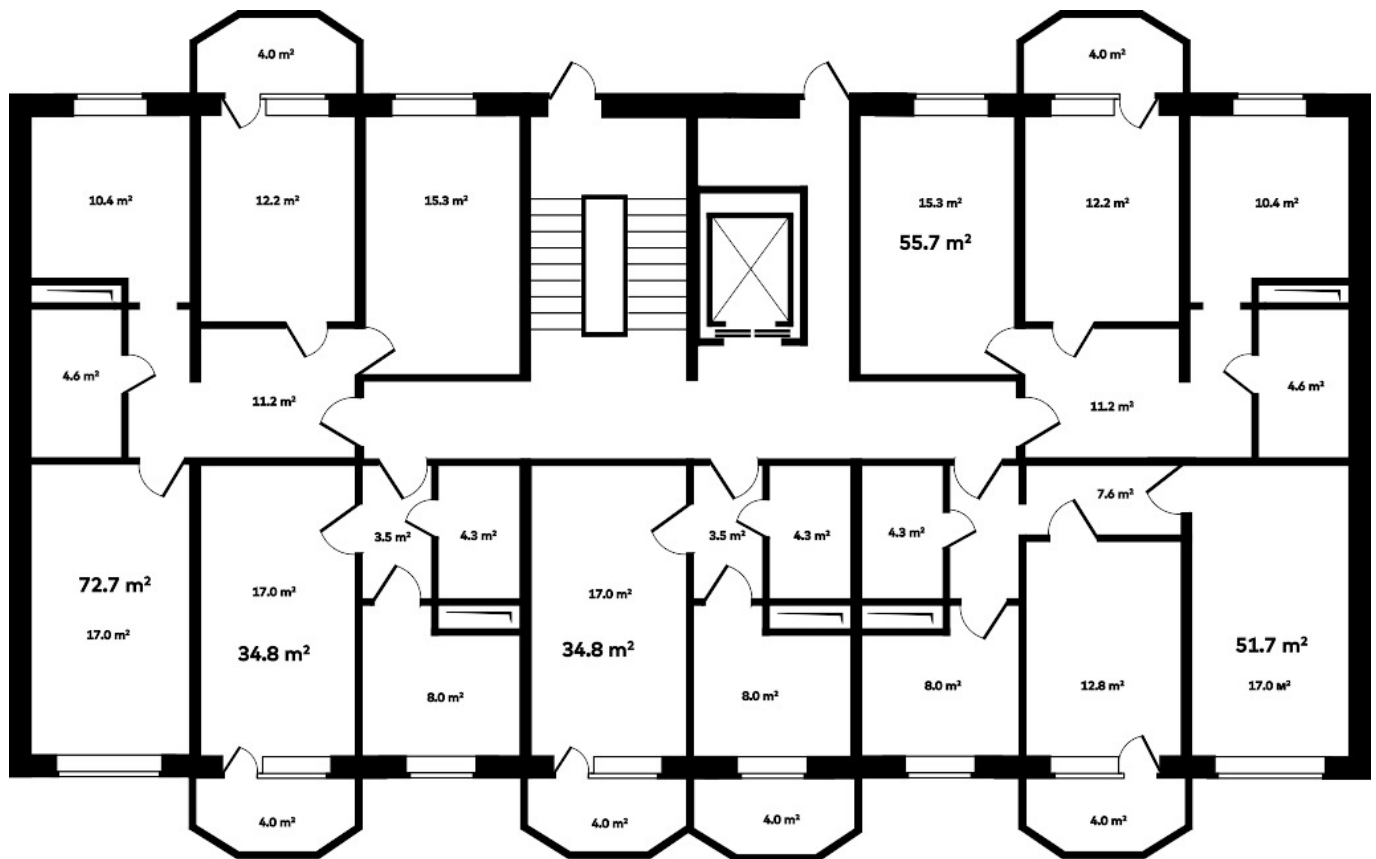

7

ПОЛНАЯ ЦЕНА

5 704 000 р.

ЦЕНА ЗА МЕТР²

155 000 р.

ПЛОЩАДЬ, М²

36.8

ЭТАЖ

7

КВАРТИРА

33

Жилой дом Дом на парковой

КОНТАКТНЫЙ ТЕЛЕФОН
+7 (423) 280-50-20

КОНТАКТНЫЙ EMAIL
sales@b-dv.ru

АДРЕС
Приморский край, пос. Тавричанка,
Парковая 16, 2 этаж

пн, вт, ср, чт, пт, сб, вс 9:00 - 18:00

BDV
BUILDING DV
Специализированный
застройщик

b-dv.ru