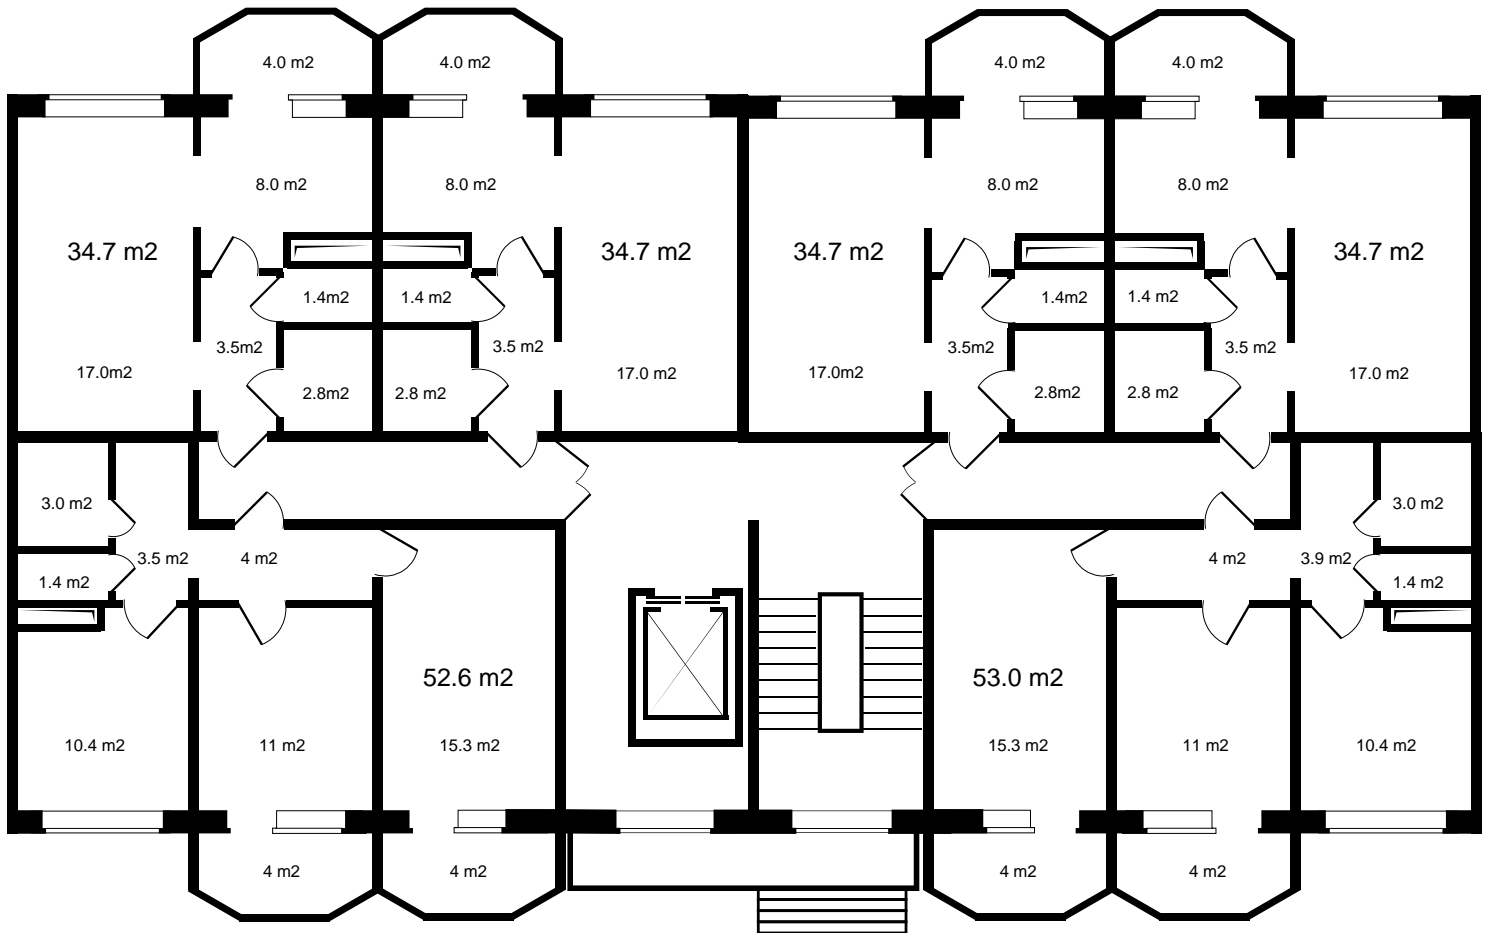

BUILDING DV

Специализированный застройщик
БИЛДИНГ ДВ

3

ПОЛНАЯ ЦЕНА
4 753 000 р.

ЦЕНА ЗА МЕТР²
90 361 р.

ПЛОЩАДЬ, М²
52.6

ЭТАЖ
3

КВАРТИРА
13