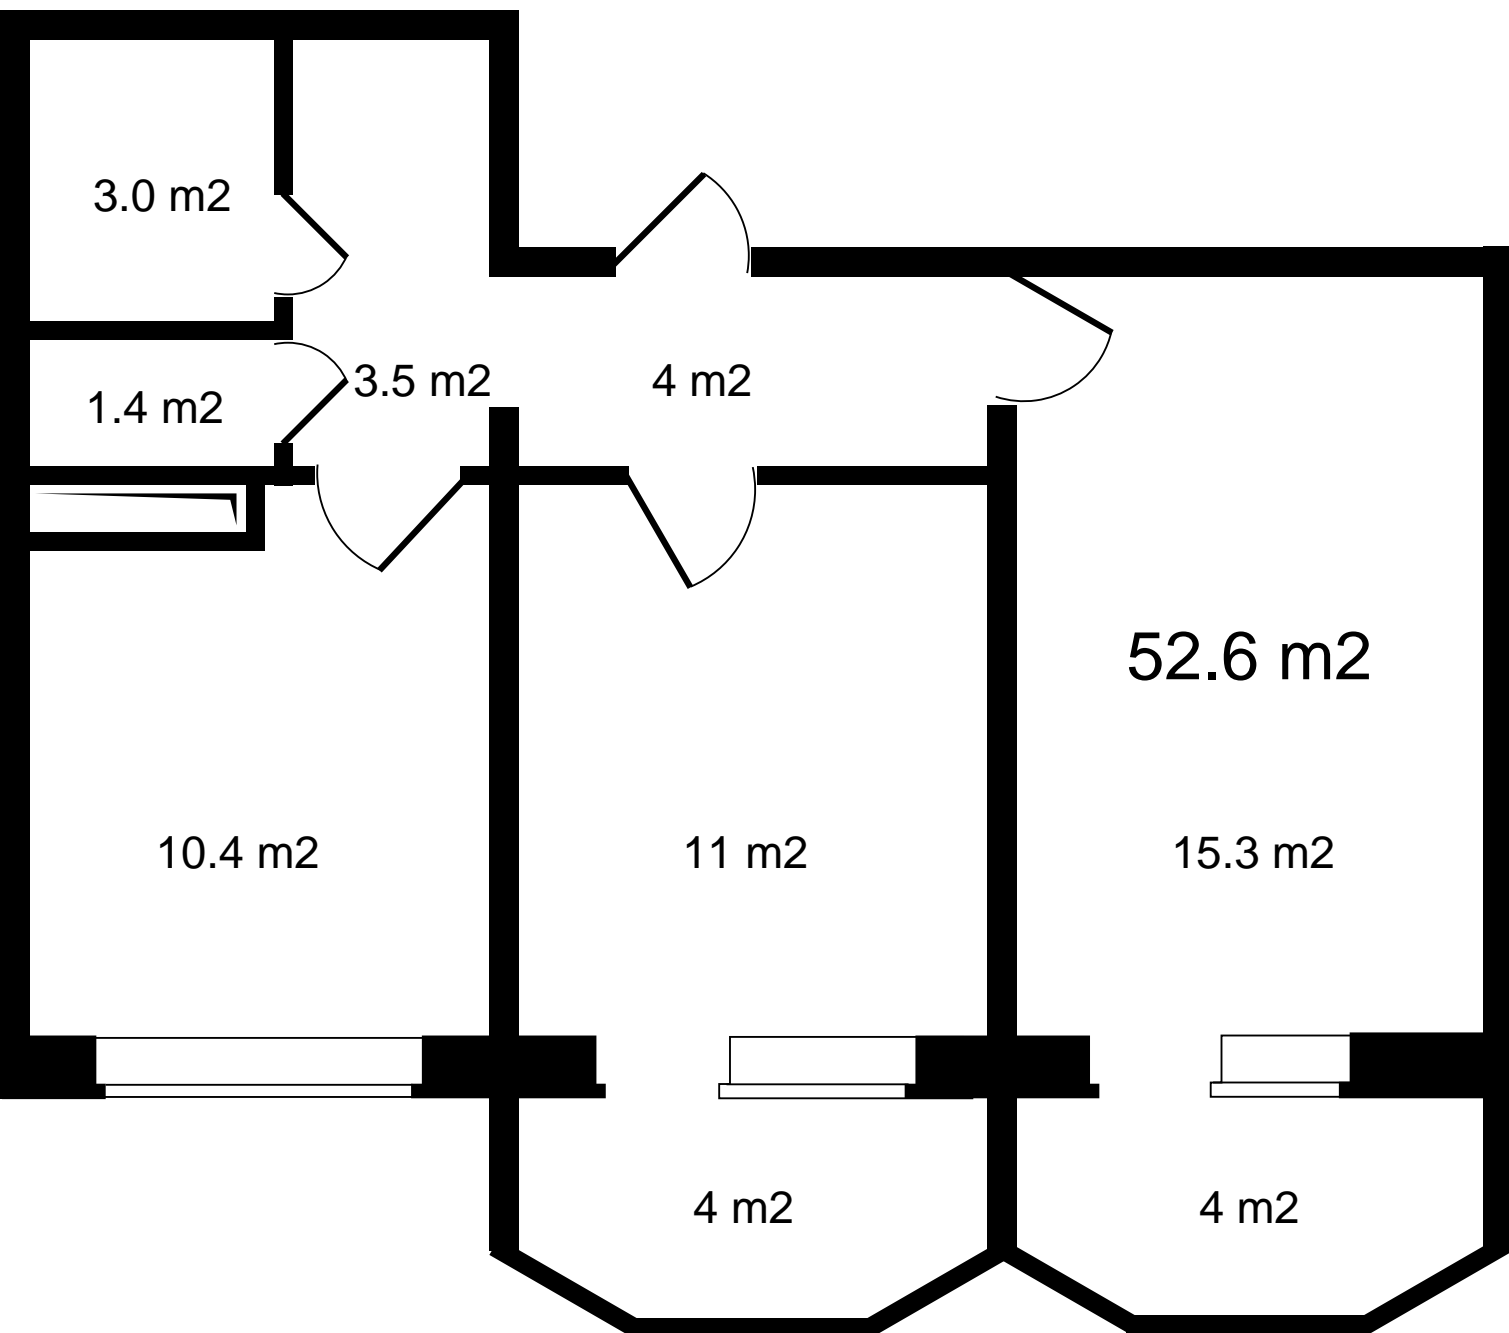

3

ПОЛНАЯ ЦЕНА
4 753 000 р.

ЦЕНА ЗА МЕТР²
90 361 р.

ПЛОЩАДЬ, М²
52.6

ЭТАЖ
3

КВАРТИРА
13

Жилой дом Береговой

КОНТАКТНЫЙ ТЕЛЕФОН
+7 (423) 280-50-20

КОНТАКТНЫЙ EMAIL
sales@b-dv.ru

АДРЕС
Приморский край, с. Вольно-
Надеждинское, улица Пушкина 32 офис
7-8 Б

пн, вт, ср, чт, пт, сб, вс 9:00 - 18:00

BUILDING DV

Специализированный застройщик
БИЛДИНГ ДВ