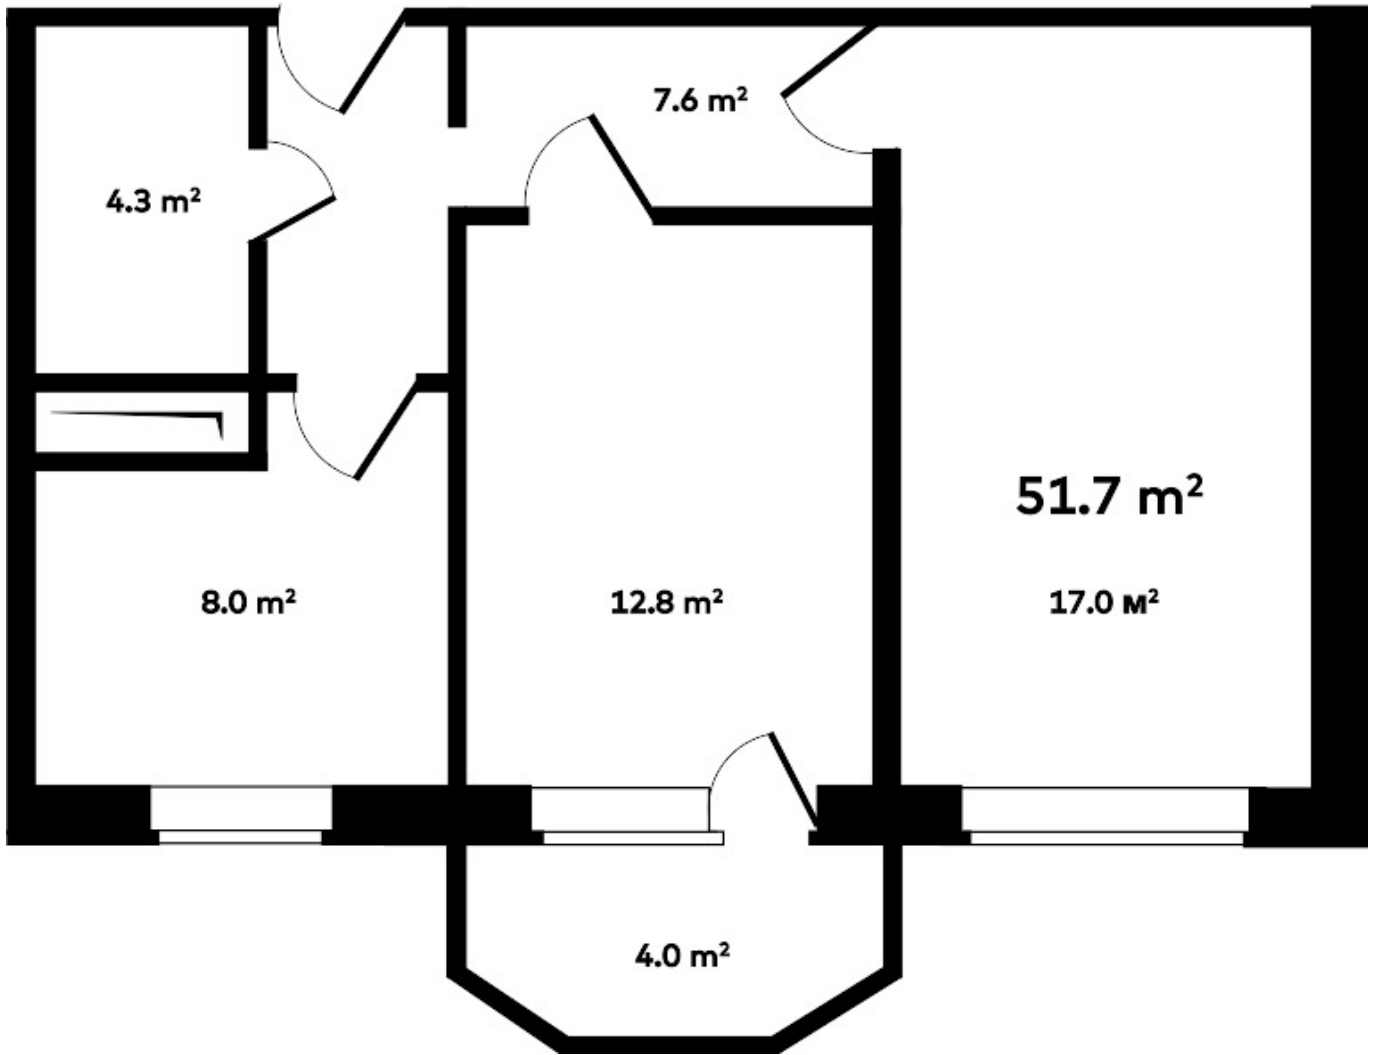

8

ПОЛНАЯ ЦЕНА
5 583 600 р.

ЦЕНА ЗА МЕТР²
108 000 р.

ПЛОЩАДЬ, М²
51.7

ЭТАЖ
8

КВАРТИРА
37

Жилой дом Дом на парковой

КОНТАКТНЫЙ ТЕЛЕФОН
+7 (423) 280-50-20

КОНТАКТНЫЙ EMAIL
sales@b-dv.ru

АДРЕС
Приморский край, пос. Тавричанка,
Парковая 16, 2 этаж

пн, вт, ср, чт, пт, сб, вс 9:00 - 18:00

BDV
BUILDING DV
Специализированный
застройщик

b-dv.ru