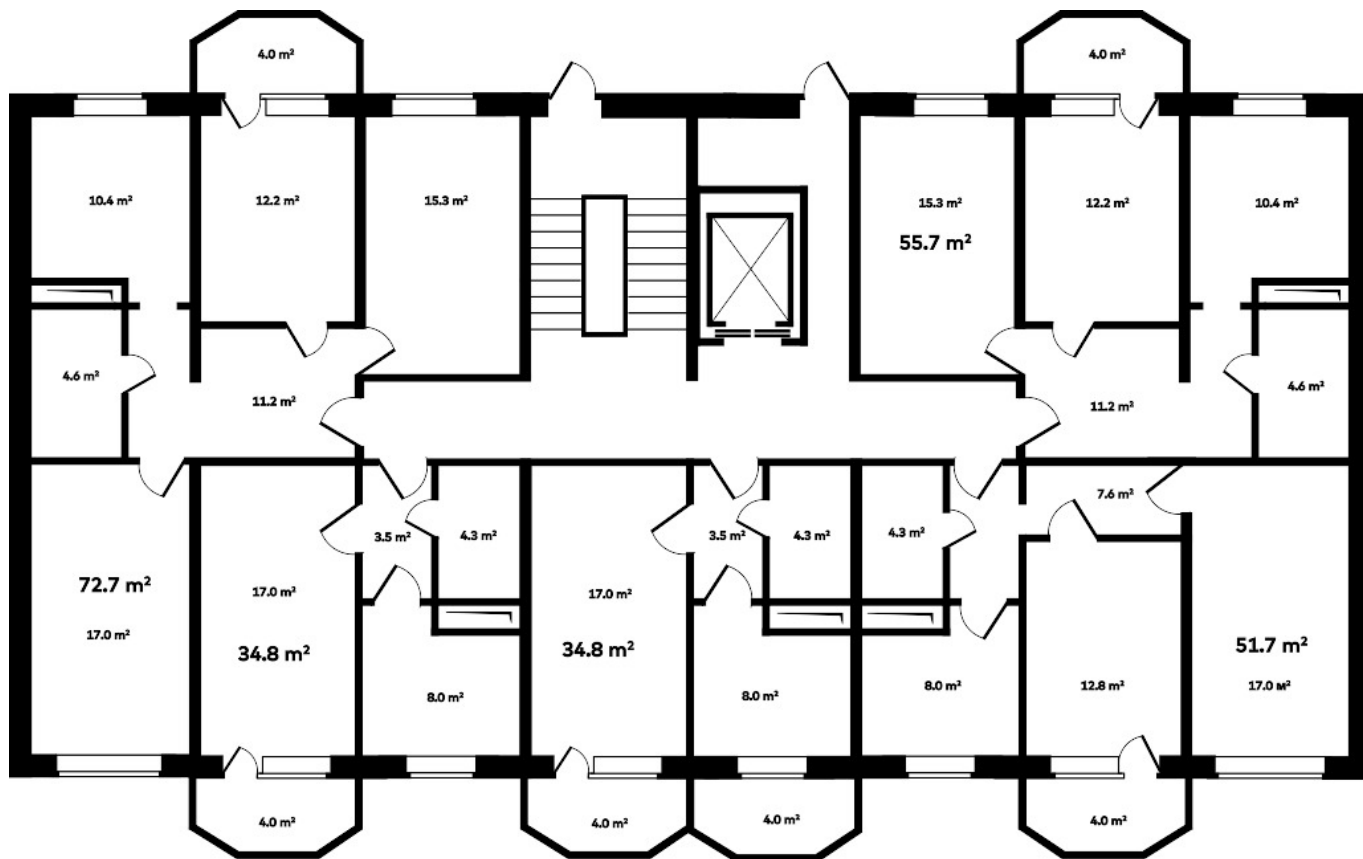

Окна - Во двор и на улицу

Отделка - Предчистовая

2 санузла - есть

Балкон - есть

Разнесенные спальни - есть

Полная цена - 5 583 600

Этаж - 8

Название дома - Дом 1

**BUILDING DV**

Специализированный застройщик  
**БИЛДИНГ ДВ**

8

ПОЛНАЯ ЦЕНА

5 583 600 р.

ЦЕНА ЗА МЕТР<sup>2</sup>

108 000 р.

ПЛОЩАДЬ, М<sup>2</sup>

51.7

ЭТАЖ

8

КВАРТИРА

37