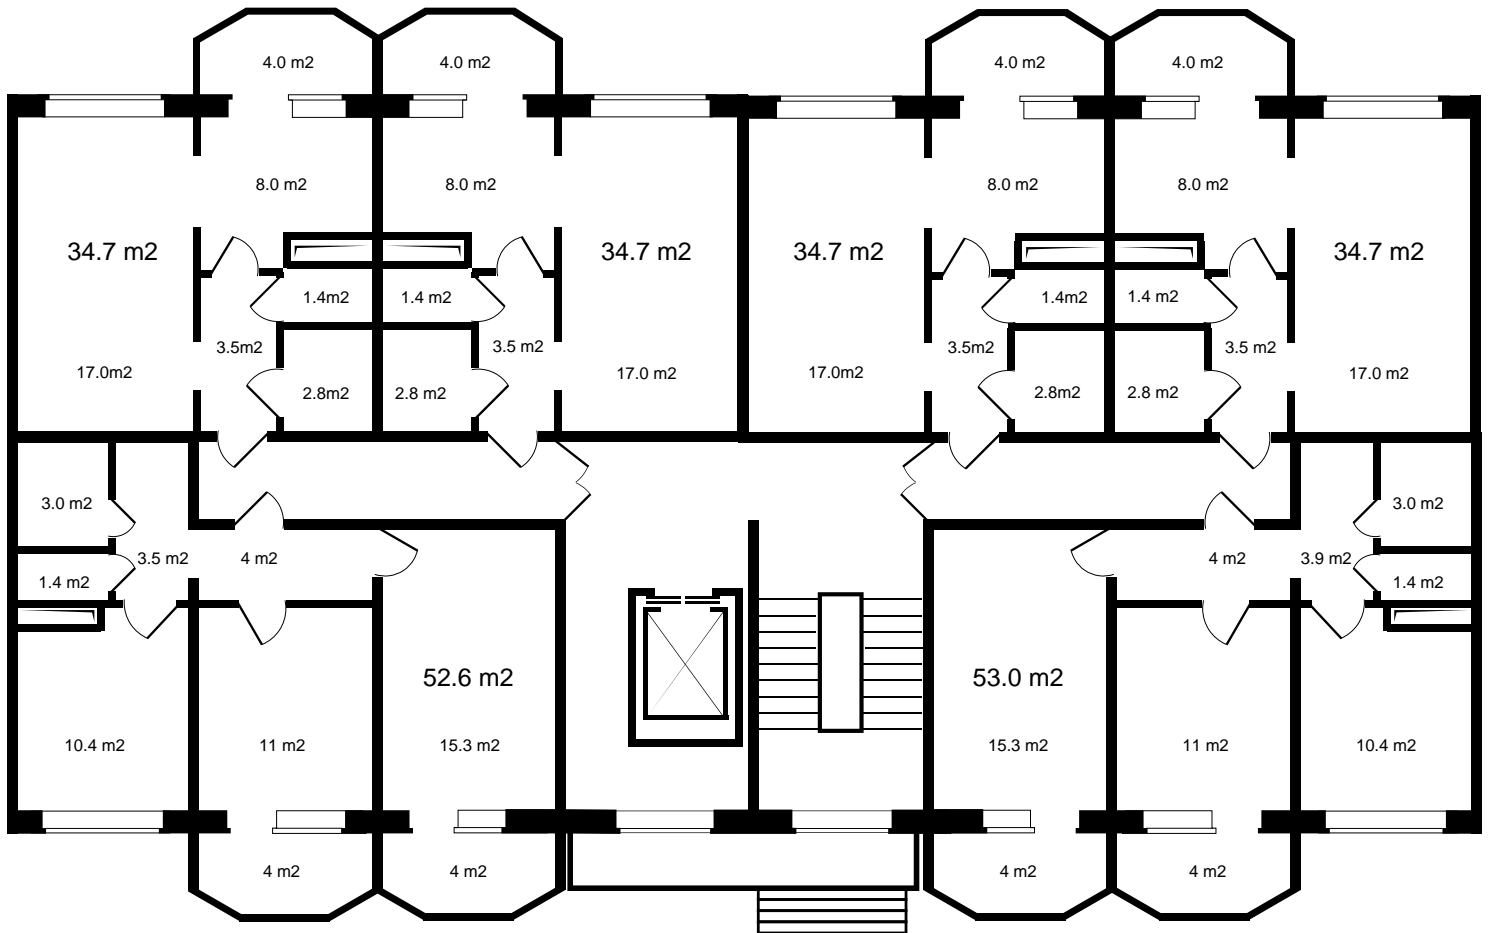

BUILDING DV

Специализированный застройщик
БИЛДИНГ ДВ

3

ПОЛНАЯ ЦЕНА
3 204 600 р.

ЦЕНА ЗА МЕТР²
92 351 р.

ПЛОЩАДЬ, М²
34.7

ЭТАЖ
3

КВАРТИРА
15