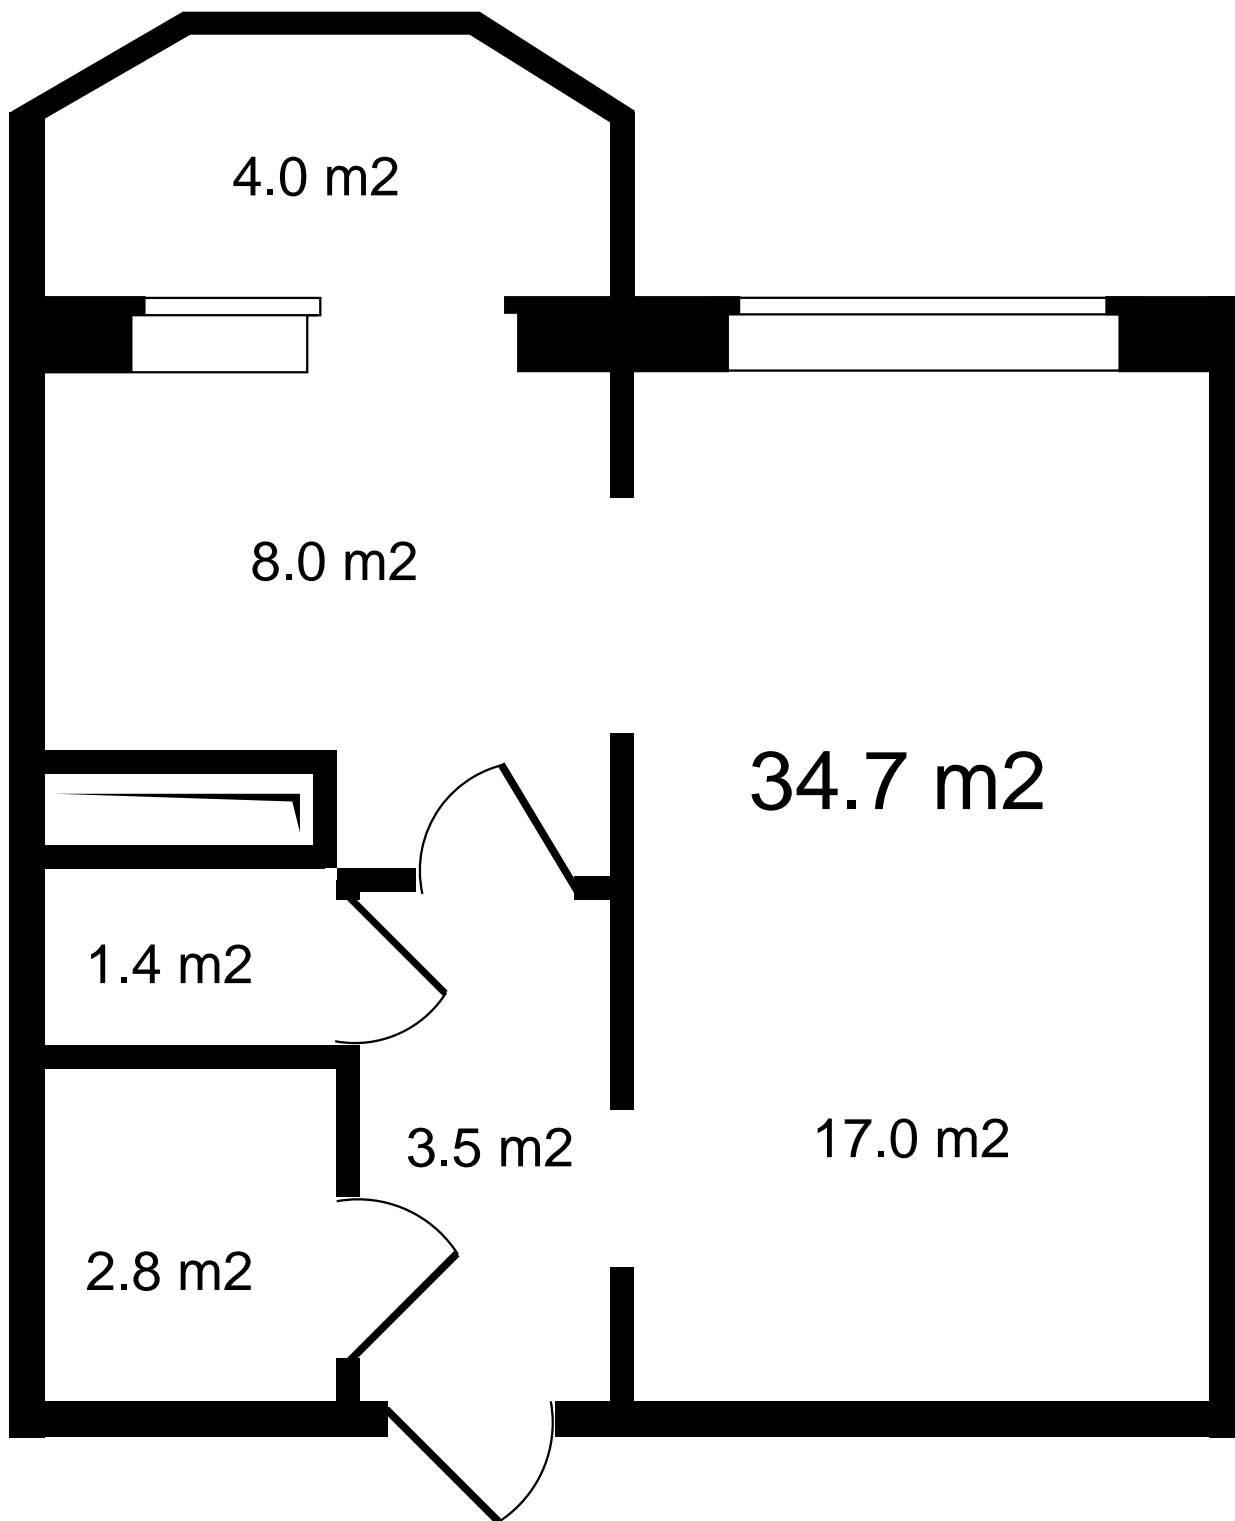

3

ПОЛНАЯ ЦЕНА

3 204 600 р.

ЦЕНА ЗА МЕТР²

92 351 р.

ПЛОЩАДЬ, М²

34.7

ЭТАЖ

3

КВАРТИРА

15

ЖК Береговой

КОНТАКТНЫЙ ТЕЛЕФОН
+7 (423) 280-50-20

КОНТАКТНЫЙ EMAIL
sales@b-dv.ru

АДРЕС
Приморский край, с. Вольно-
Надеждинское, улица Пушкина 32 офис
7-8 Б

пн, вт, ср, чт, пт, сб, вс 9:00 - 18:00

BUILDING DV

Специализированный застройщик
БИЛДИНГ ДВ