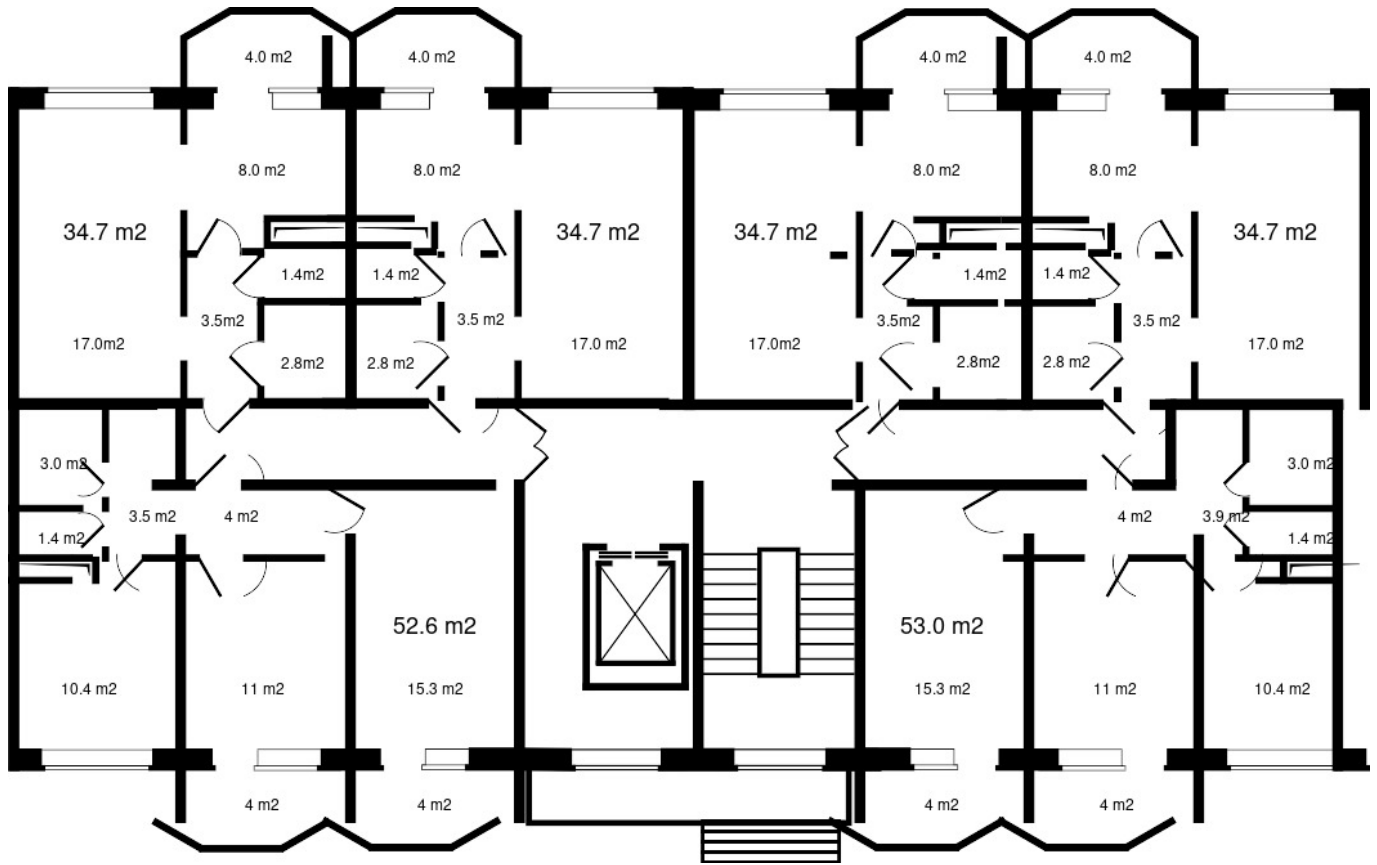

b-dv.ru

3

ПОЛНАЯ ЦЕНА
3 204 600 р.

ЦЕНА ЗА МЕТР²
92 351 р.

ПЛОЩАДЬ, М²
34.7

ЭТАЖ
3

КВАРТИРА
15

Жилой дом Береговой