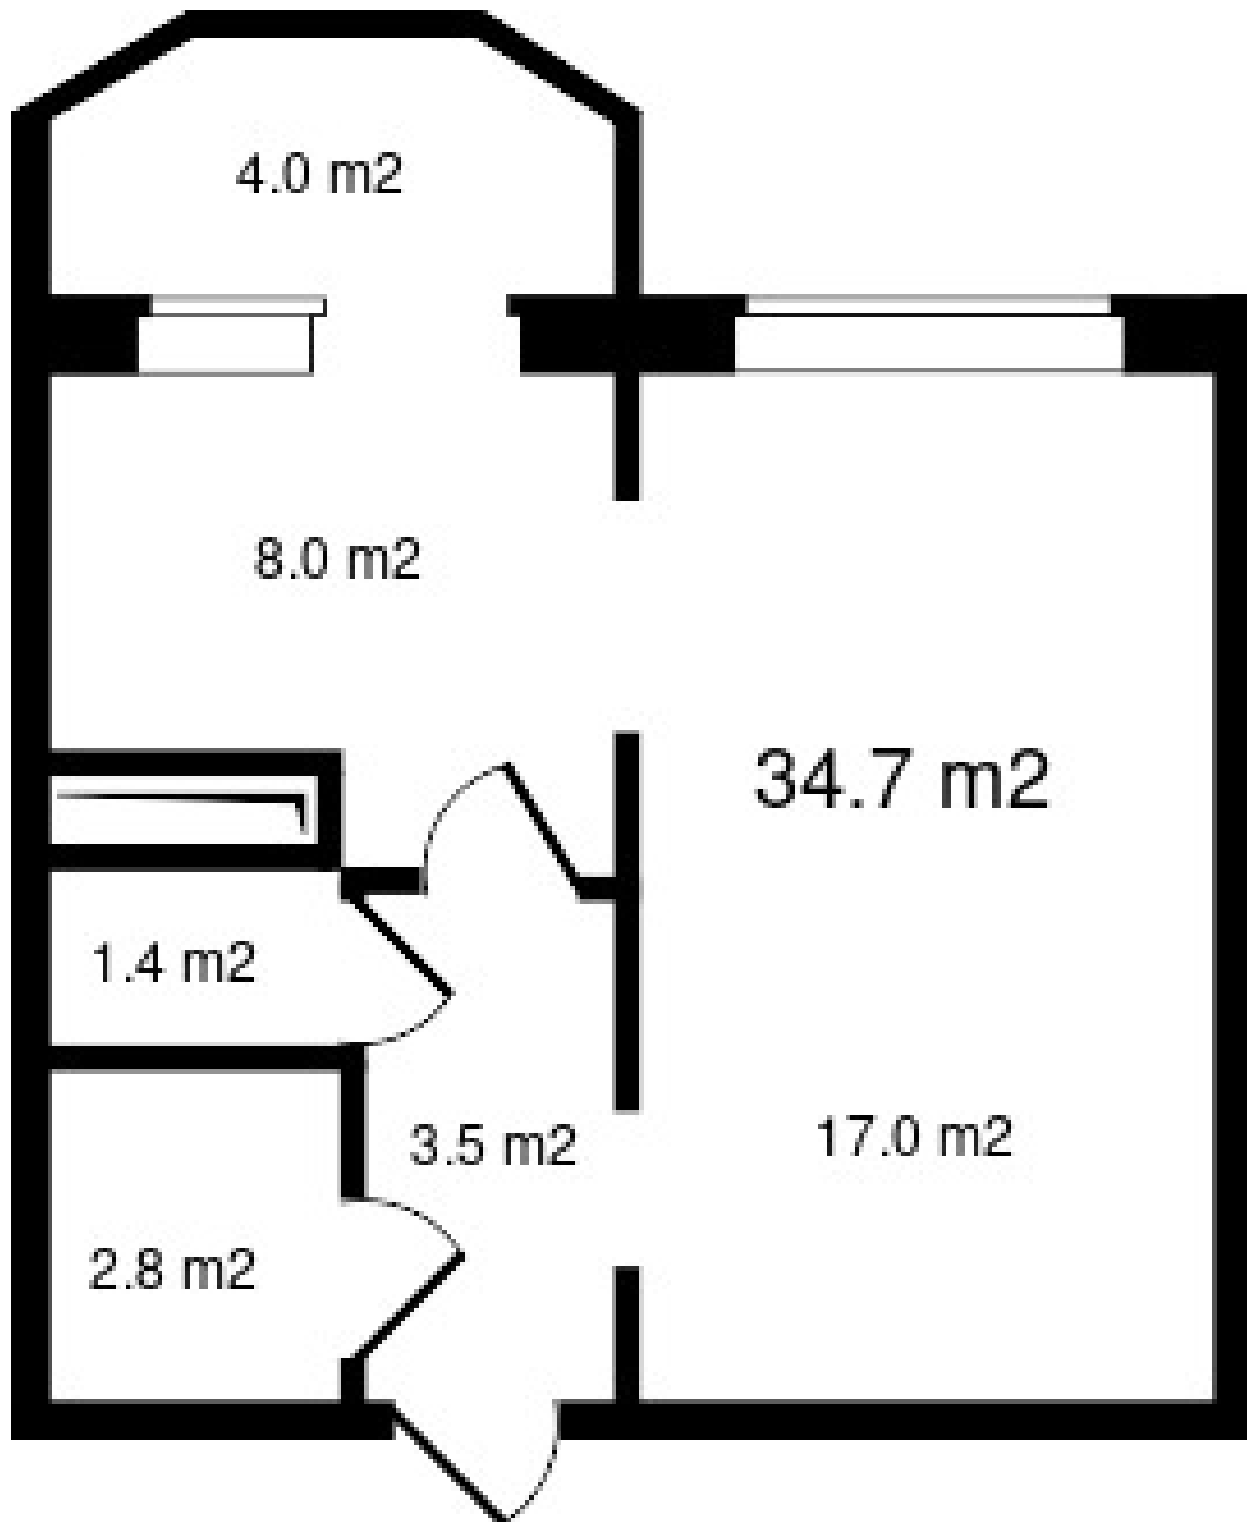

b-dv.ru

3

ПОЛНАЯ ЦЕНА
3 204 600 р.

ЦЕНА ЗА МЕТР²
92 351 р.

ПЛОЩАДЬ, М²
34.7

ЭТАЖ
3

КВАРТИРА
15

Жилой дом Береговой