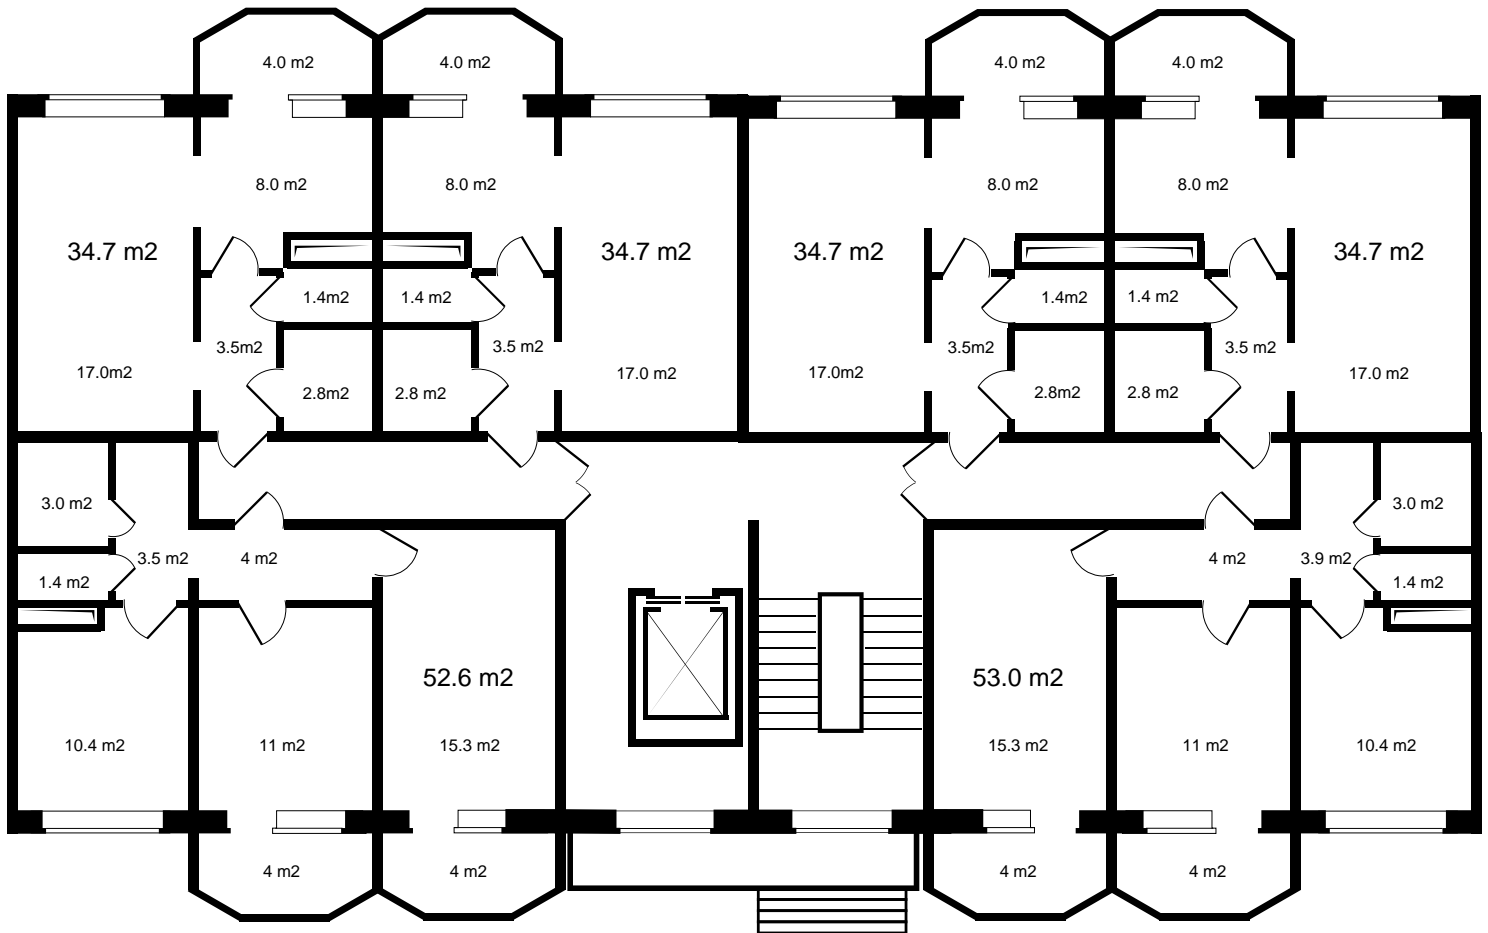

3

ПОЛНАЯ ЦЕНА
3 487 350 р.

ЦЕНА ЗА МЕТР²
100 500 р.

ПЛОЩАДЬ, М²
34.7

ЭТАЖ
3

КВАРТИРА
16

Жилой дом Береговой

КОНТАКТНЫЙ ТЕЛЕФОН
+7 (423) 280-50-20