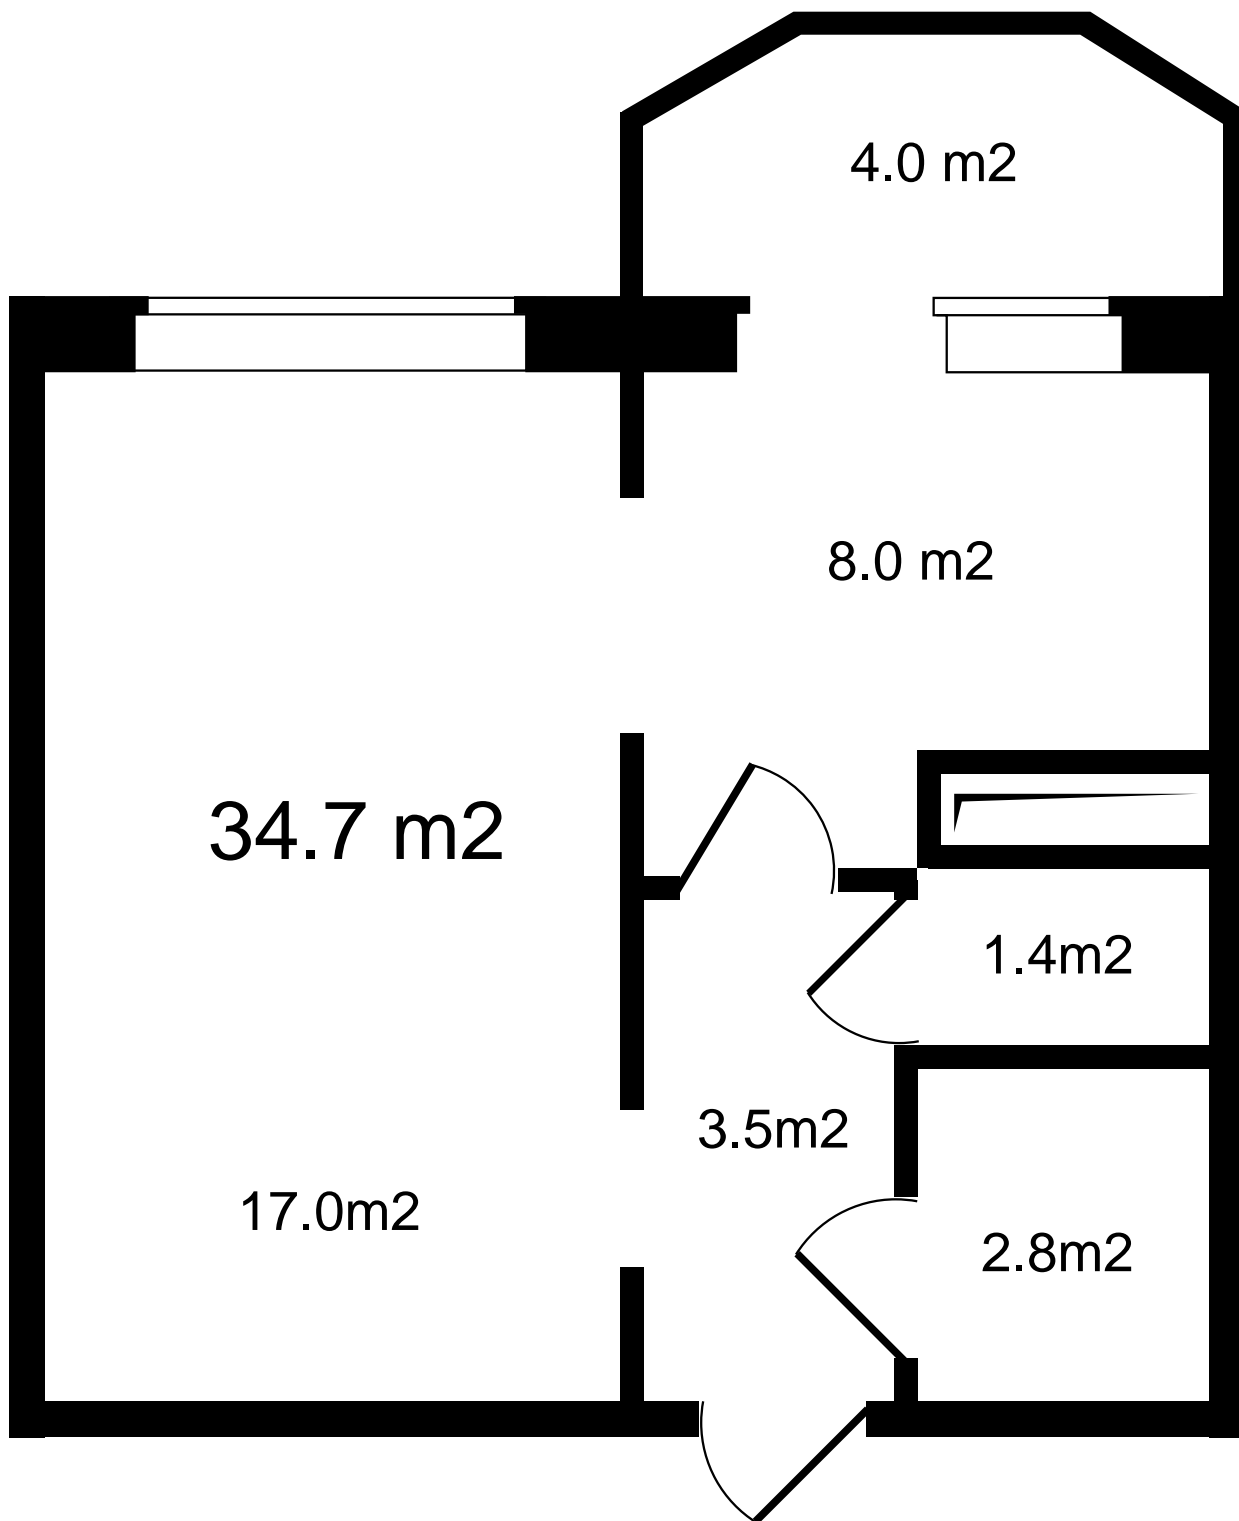

ЦЕНА ЗА МЕТР²

100 500 р.

ПЛОЩАДЬ, М²

34.7

ЭТАЖ

3

КВАРТИРА

16