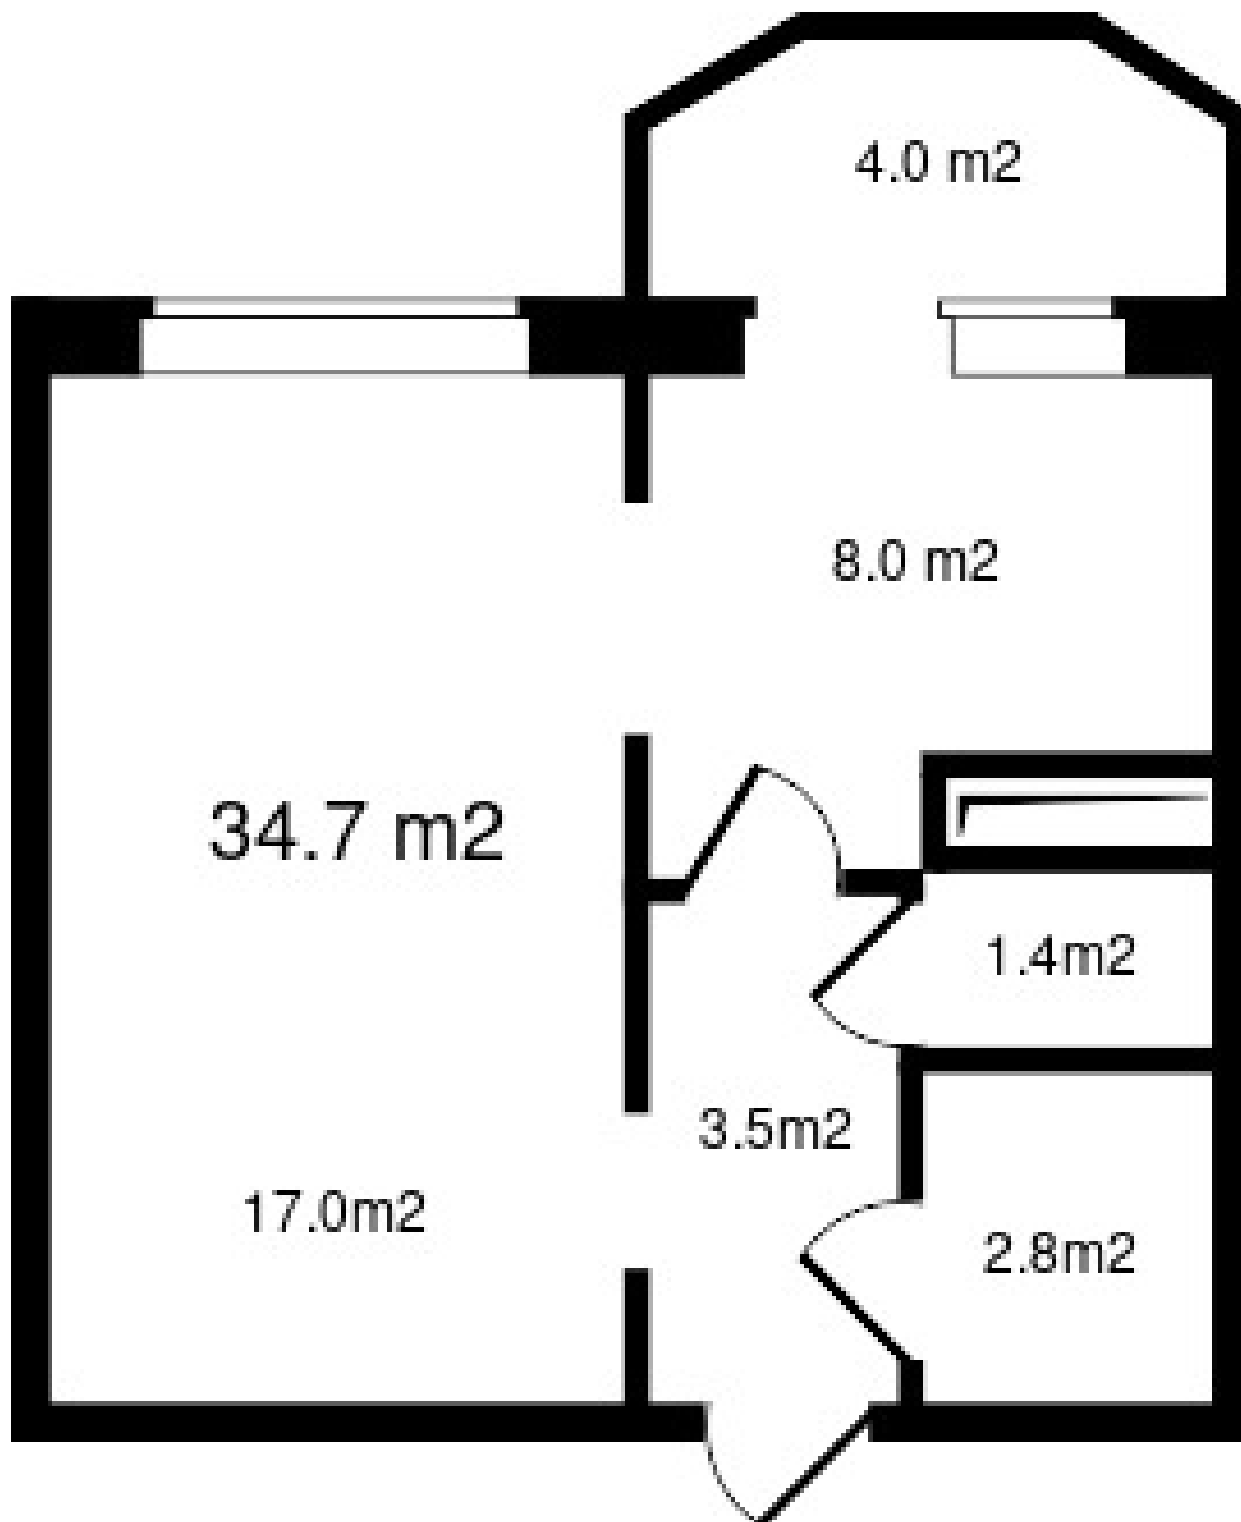

ЦЕНА ЗА МЕТР²

100 500 р.

ПЛОЩАДЬ, М²

34.7

ЭТАЖ

3

КВАРТИРА

16

3

ПОЛНАЯ ЦЕНА

3 487 350 р.

ЦЕНА ЗА МЕТР²

100 500 р.

ПЛОЩАДЬ, М²

34.7

ЭТАЖ