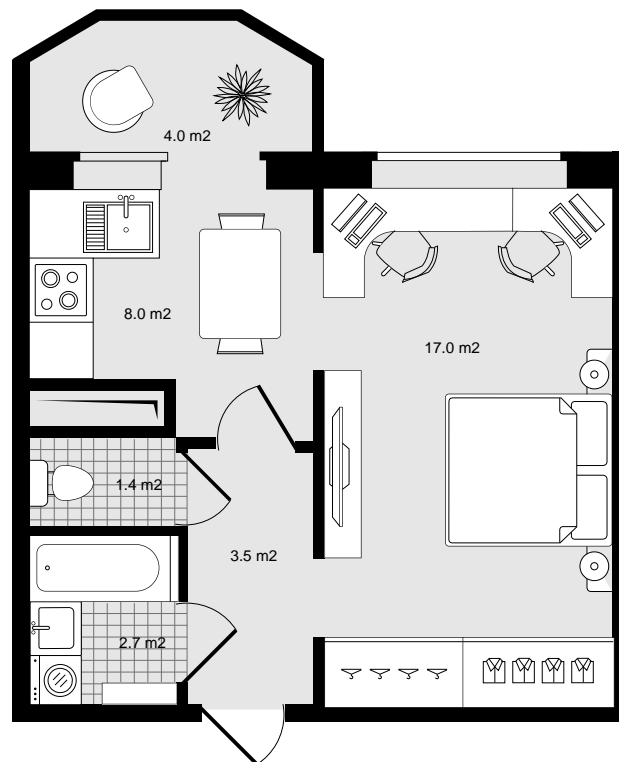

3ПОЛНАЯ ЦЕНА
2 984 200 р.ЦЕНА ЗА МЕТР²
86 000 р.ПЛОЩАДЬ, М²
34.7ЭТАЖ
3КВАРТИРА
17

Номер помещения - 17

Полная цена - 2 984 200

Адрес - 692496, Россия, Приморский край,
Надеждинский район, посёлок Тавричанка, улица
Весенняя 2 - эт. 3 № 17

Этаж - 3

Подъезд - 1

Название дома - Дом 1

Название ЖК - ЖК Береговой

Площадь, м2 - 34.7

Цена за метр - 86 000

Кол-во комнат - 1

Код планировки - кв_17