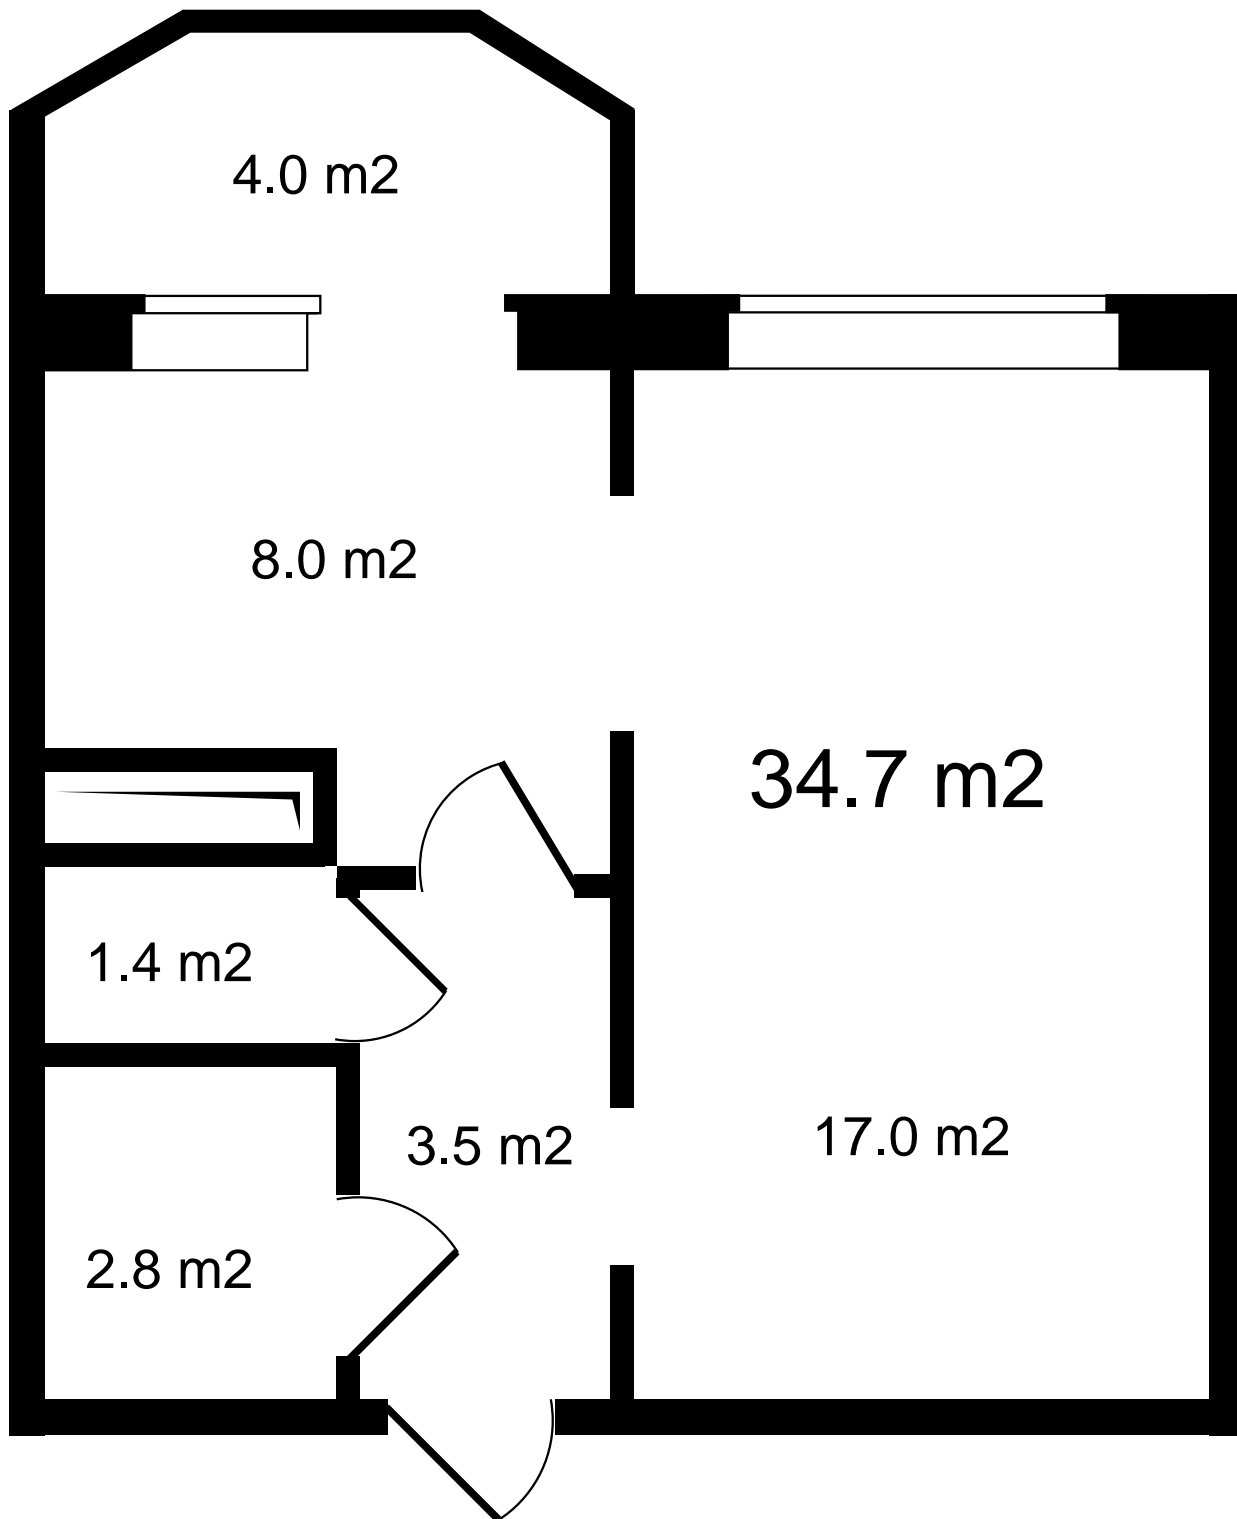

Этаж - 3

Подъезд - 1

Название дома - Дом 1

Название ЖК - ЖК Береговой

Площадь, м2 - 34.7

Цена за метр - 86 000

Кол-во комнат - 1

Код планировки - кв_17

3

ПОЛНАЯ ЦЕНА
2 984 200 р.

ЦЕНА ЗА МЕТР²
86 000 р.

ПЛОЩАДЬ, М²
34.7

ЭТАЖ
3

КВАРТИРА
17

ЖК Береговой

КОНТАКТНЫЙ ТЕЛЕФОН
+7 (423) 280-50-20