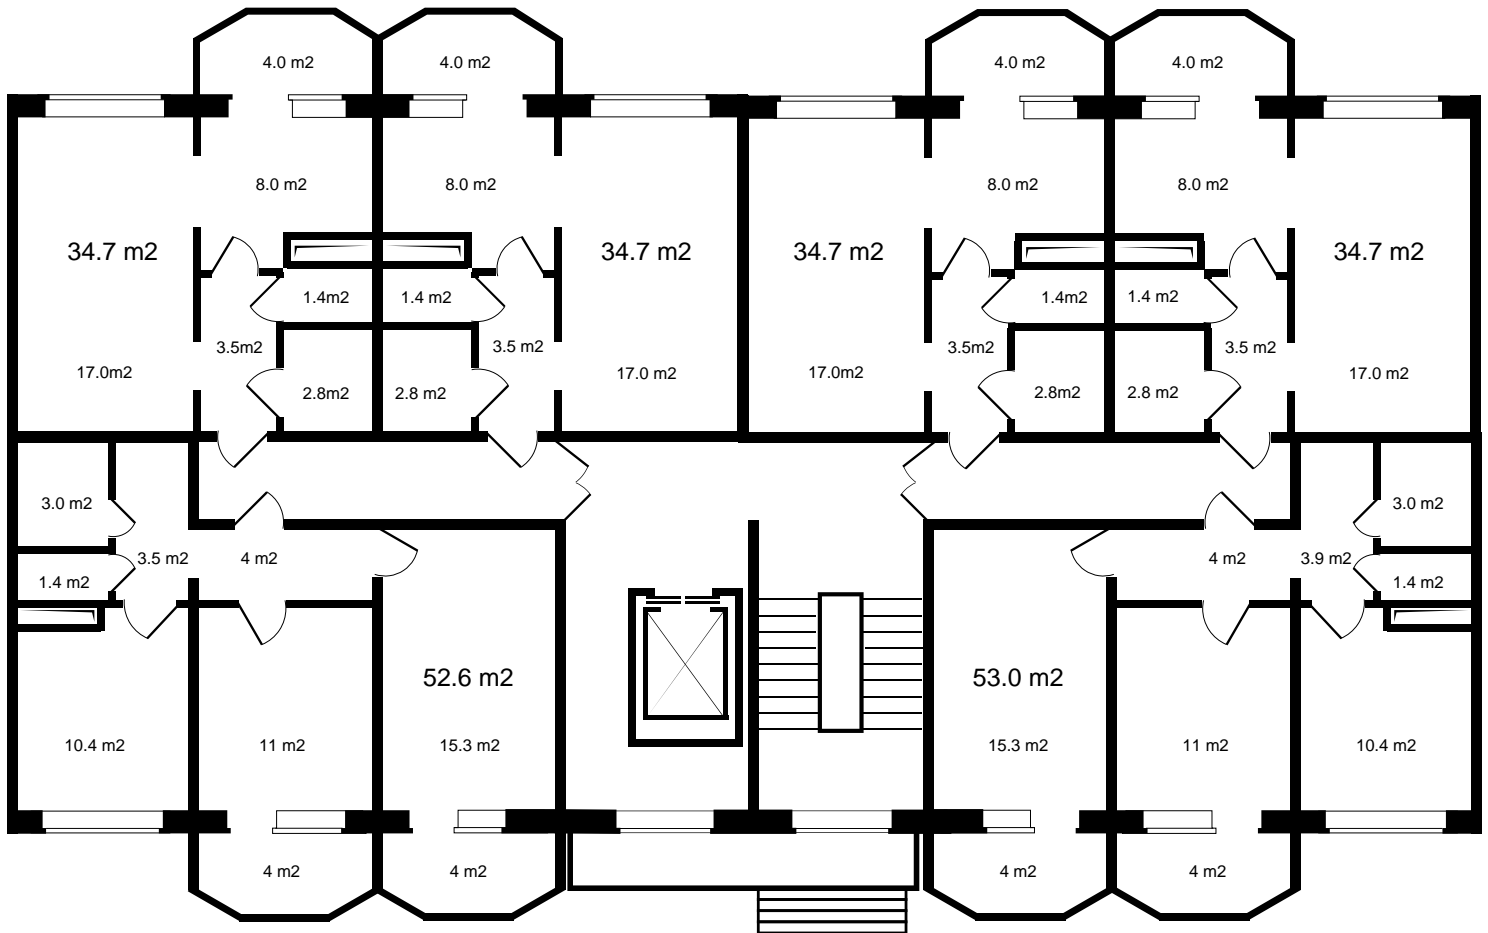

3

ПОЛНАЯ ЦЕНА
2 984 200 р.

ЦЕНА ЗА МЕТР²
86 000 р.

ПЛОЩАДЬ, М²
34.7

ЭТАЖ
3

КВАРТИРА
17

ЖК Береговой

КОНТАКТНЫЙ ТЕЛЕФОН
+7 (423) 280-50-20

КОНТАКТНЫЙ EMAIL
sales@b-dv.ru

АДРЕС
**Приморский край, с. Вольно-
Надеждинское, улица Пушкина 32 офис
7-8 Б**

пн, вт, ср, чт, пт, сб, вс 9:00 - 18:00

BUILDING DV

Специализированный застройщик
БИЛДИНГ ДВ