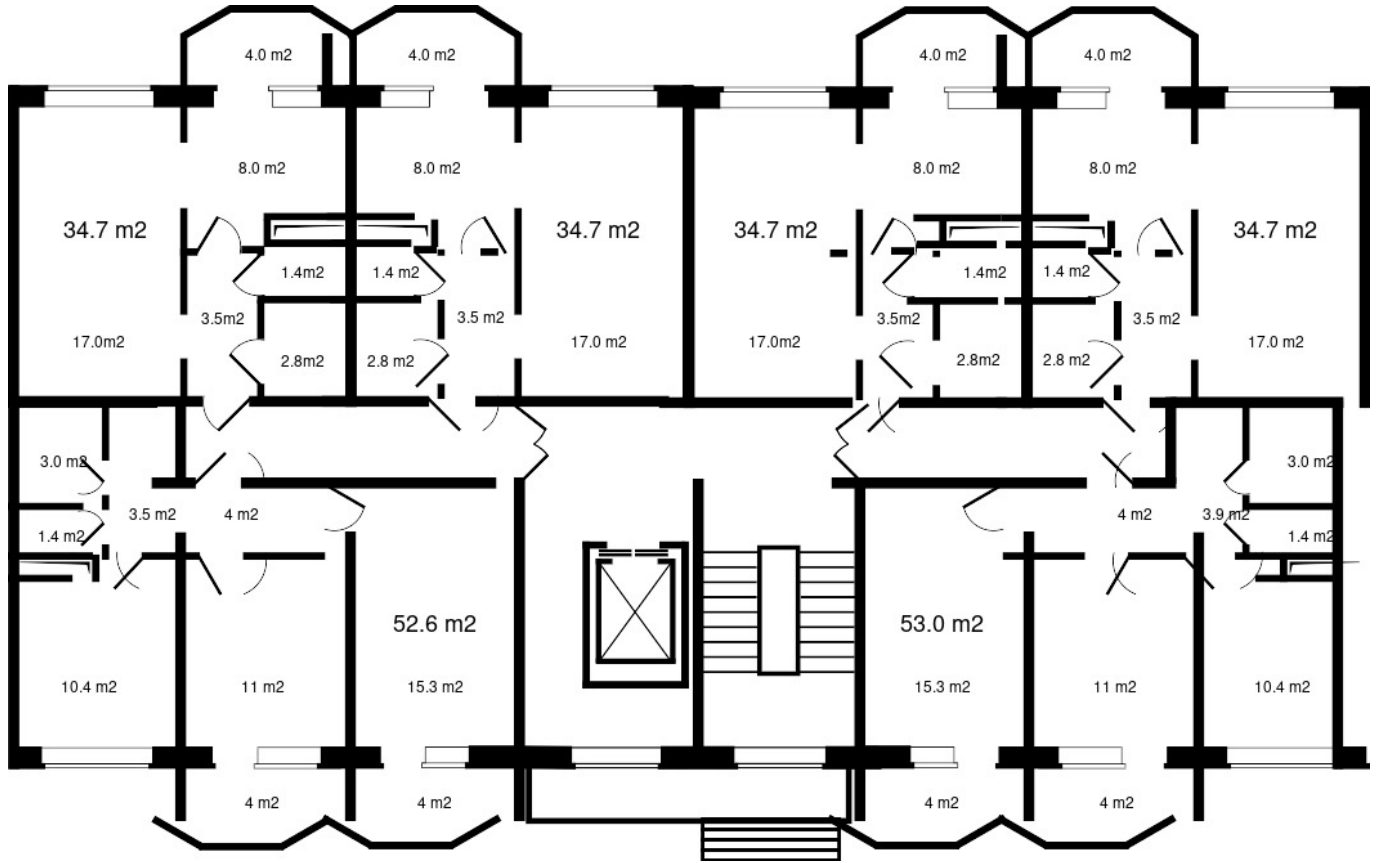

ПЛОЩАДЬ, М²

34.7

ЭТАЖ

3

КВАРТИРА

17

Жилой дом Береговой

КОНТАКТНЫЙ ТЕЛЕФОН
+7 (423) 280-50-20