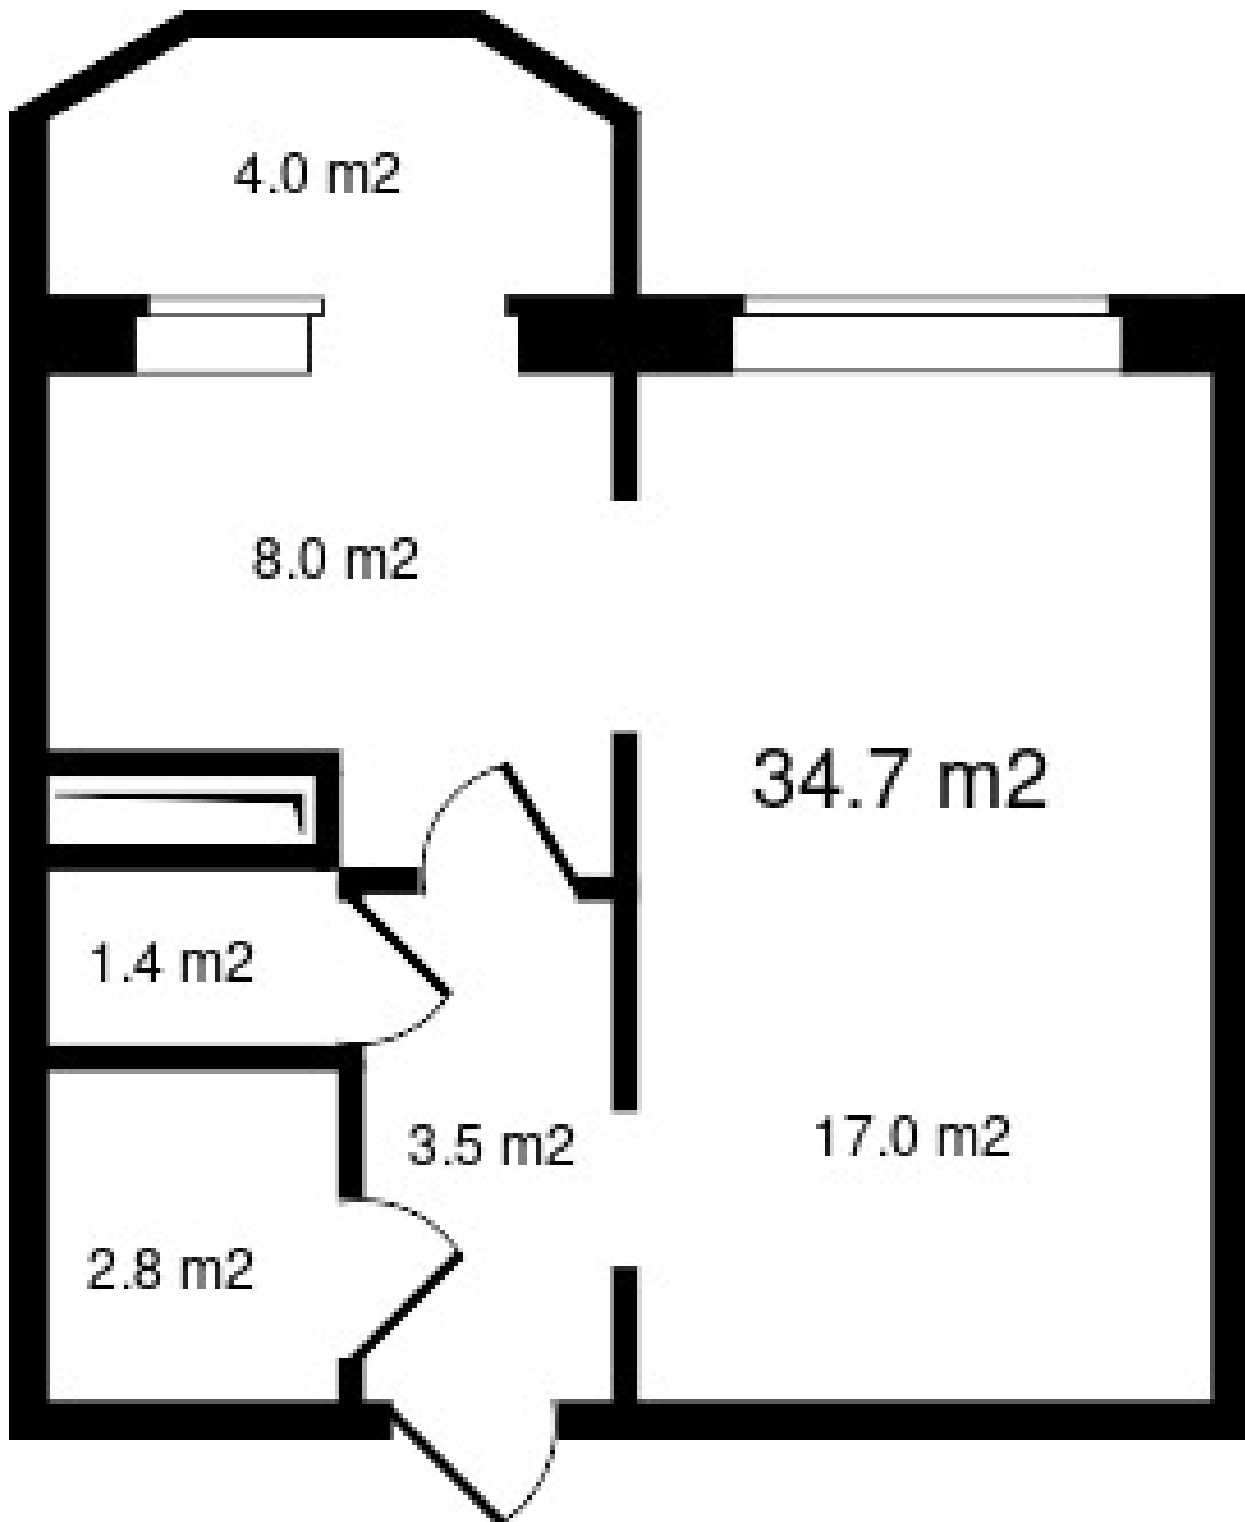

3

ПОЛНАЯ ЦЕНА
3 730 250 р.

ЦЕНА ЗА МЕТР²
107 500 р.

ПЛОЩАДЬ, М²
34.7

ЭТАЖ
3

КВАРТИРА
17

Жилой дом Береговой

КОНТАКТНЫЙ ТЕЛЕФОН
+7 (423) 280-50-20

КОНТАКТНЫЙ EMAIL
sales@b-dv.ru

АДРЕС
Приморский край, пос. Тавричанка,
Парковая 16, 2 этаж

пн, вт, ср, чт, пт, сб, вс **9:00 - 18:00**

BUILDING DV

Специализированный застройщик
БИЛДИНГ ДВ