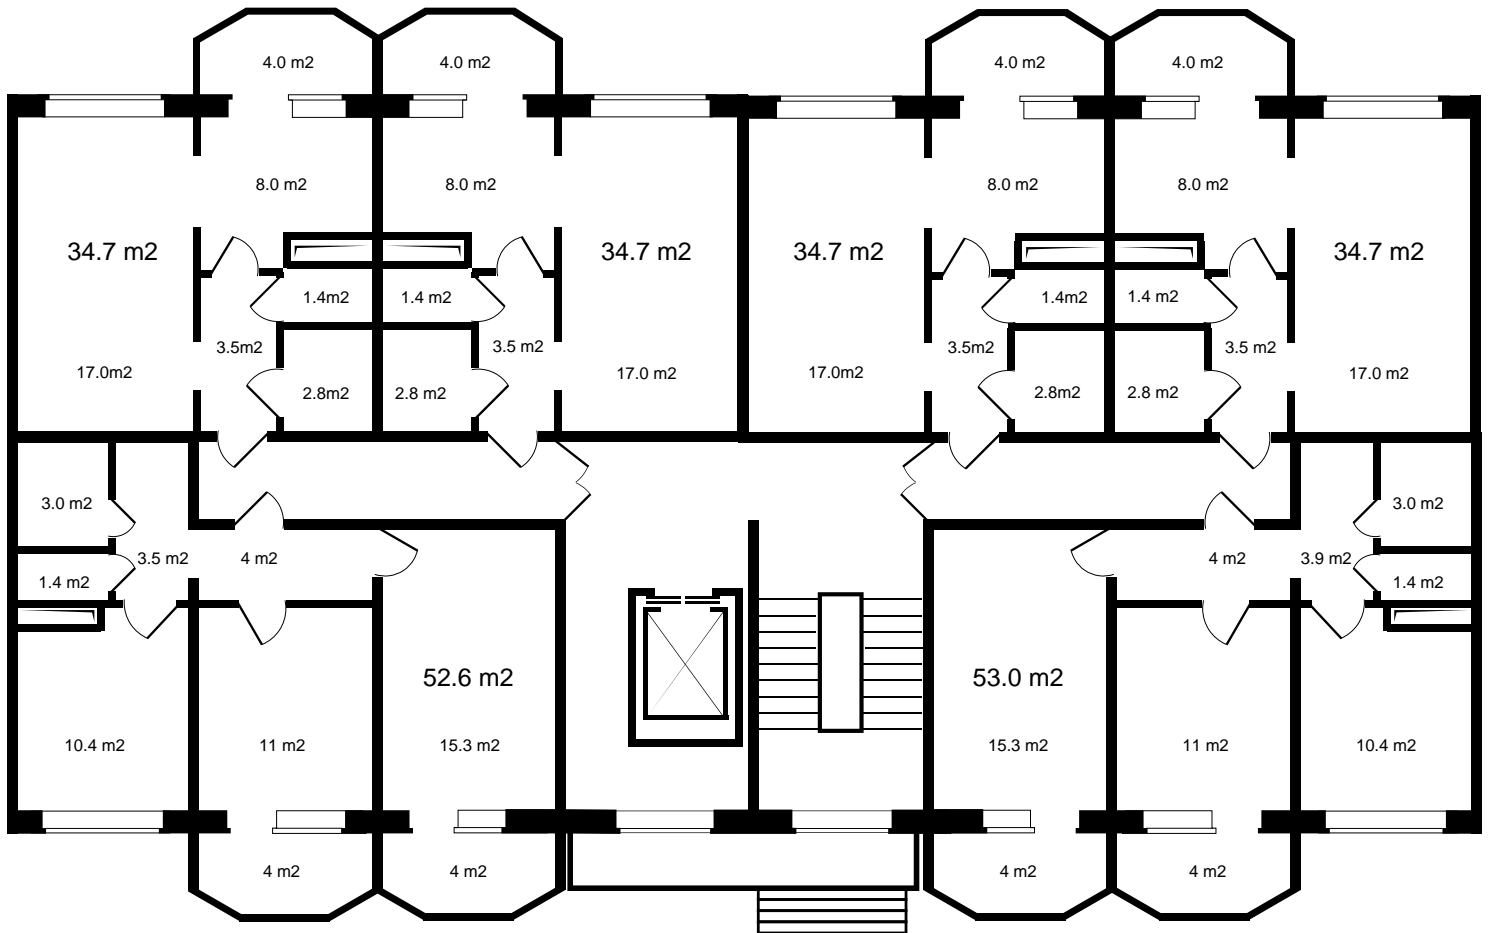

3

ПОЛНАЯ ЦЕНА
5 220 500 р.

ЦЕНА ЗА МЕТР²
98 500 р.

ПЛОЩАДЬ, М²
53

ЭТАЖ
3

КВАРТИРА
18

Жилой дом Береговой

КОНТАКТНЫЙ ТЕЛЕФОН
+7 (423) 280-50-20

КОНТАКТНЫЙ EMAIL
sales@b-dv.ru

АДРЕС
Приморский край, с. Вольно-
Надеждинское, улица Пушкина 32 офис
7-8 Б

пн, вт, ср, чт, пт, сб, вс 9:00 - 18:00

BUILDING DV

Специализированный застройщик
БИЛДИНГ ДВ