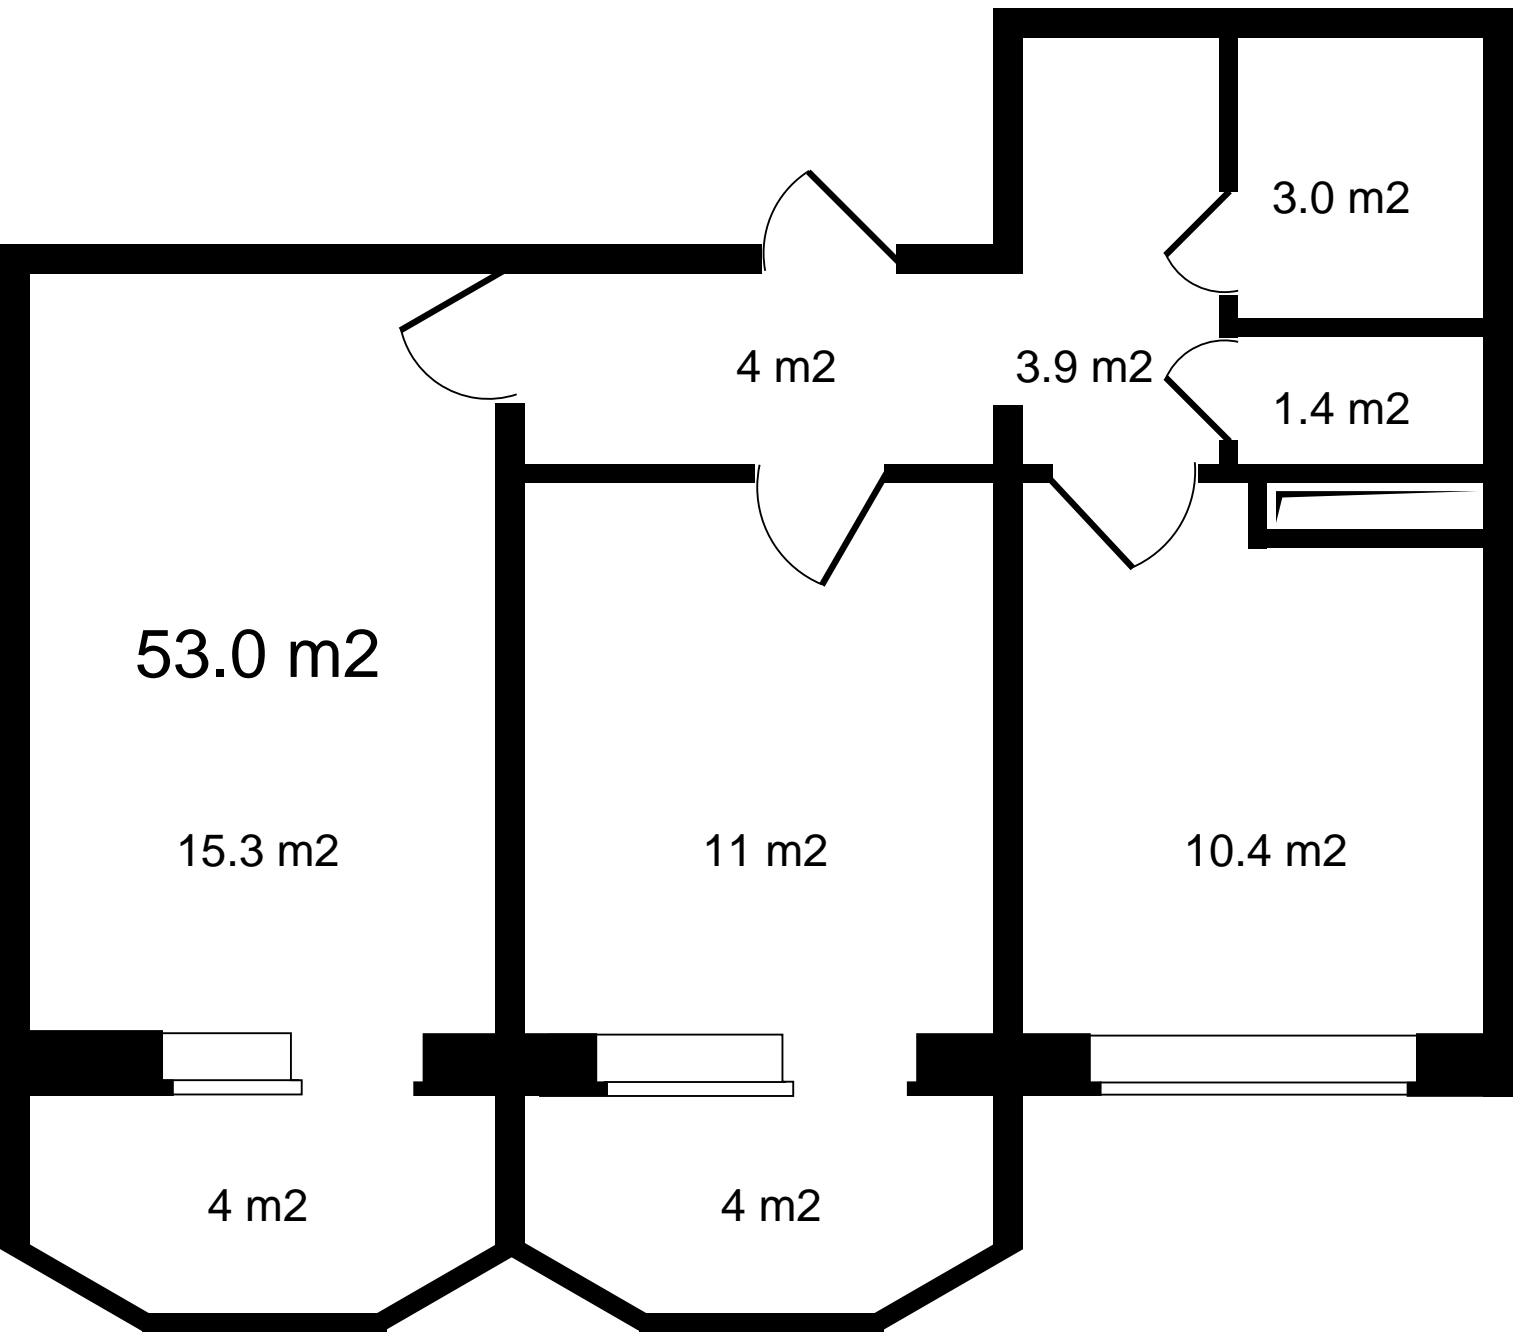

Этаж - 3

Подъезд - 1

Название дома - Дом 1

Название - Жилой дом Береговой

Площадь, м2 - 53

Цена за метр - 98 500

Кол-во комнат - 2

Код планировки - кв_18

3

ПОЛНАЯ ЦЕНА
5 220 500 р.

ЦЕНА ЗА МЕТР²
98 500 р.

ПЛОЩАДЬ, М²
53

ЭТАЖ
3

КВАРТИРА
18

Жилой дом Береговой

КОНТАКТНЫЙ ТЕЛЕФОН
+7 (423) 280-50-20