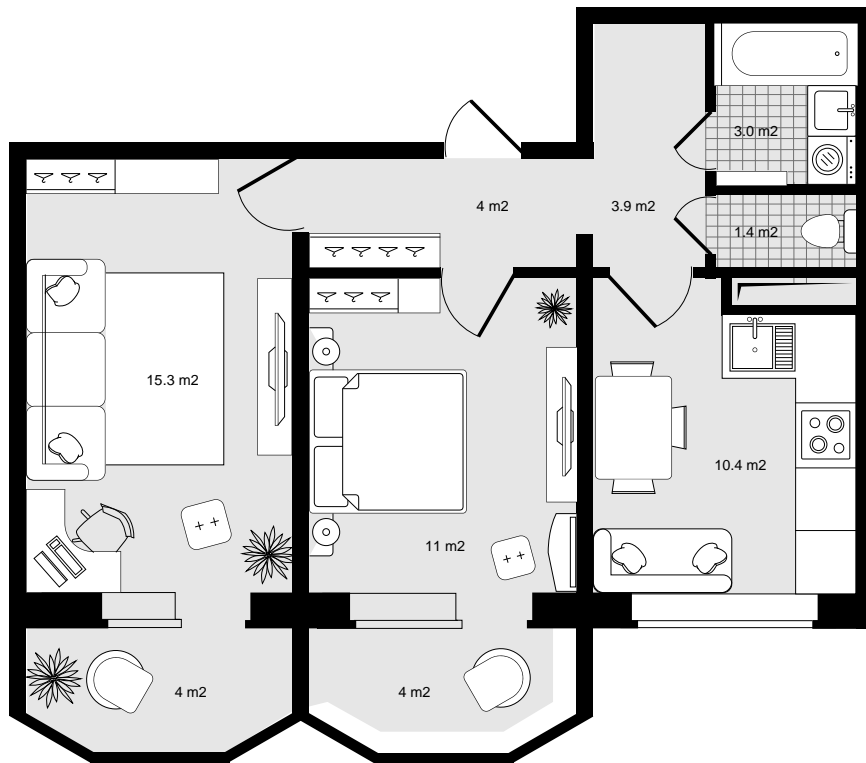

3ПОЛНАЯ ЦЕНА
5 220 500 р.ЦЕНА ЗА МЕТР²
98 500 р.ПЛОЩАДЬ, М²
53ЭТАЖ
3КВАРТИРА
18

Номер помещения - 18

Полная цена - 5 220 500

Адрес - Приморский край, Надеждинский район, п. Тавричанка, 60 лет влксм дом 8

Этаж - 3

Подъезд - 1

Название дома - Дом 1

Название - Жилой дом Береговой

Площадь, м2 - 53

Цена за метр - 98 500

Кол-во комнат - 2

Код планировки - кв_18

Стадия строительства - Строится

Окна - Во двор и на улицу

Кол-во отдельных санузлов - 2

Отделка - Предчистовая

Окна на две стороны - есть

2 санузла - есть

Кухня-гостиная - есть

Балкон - есть