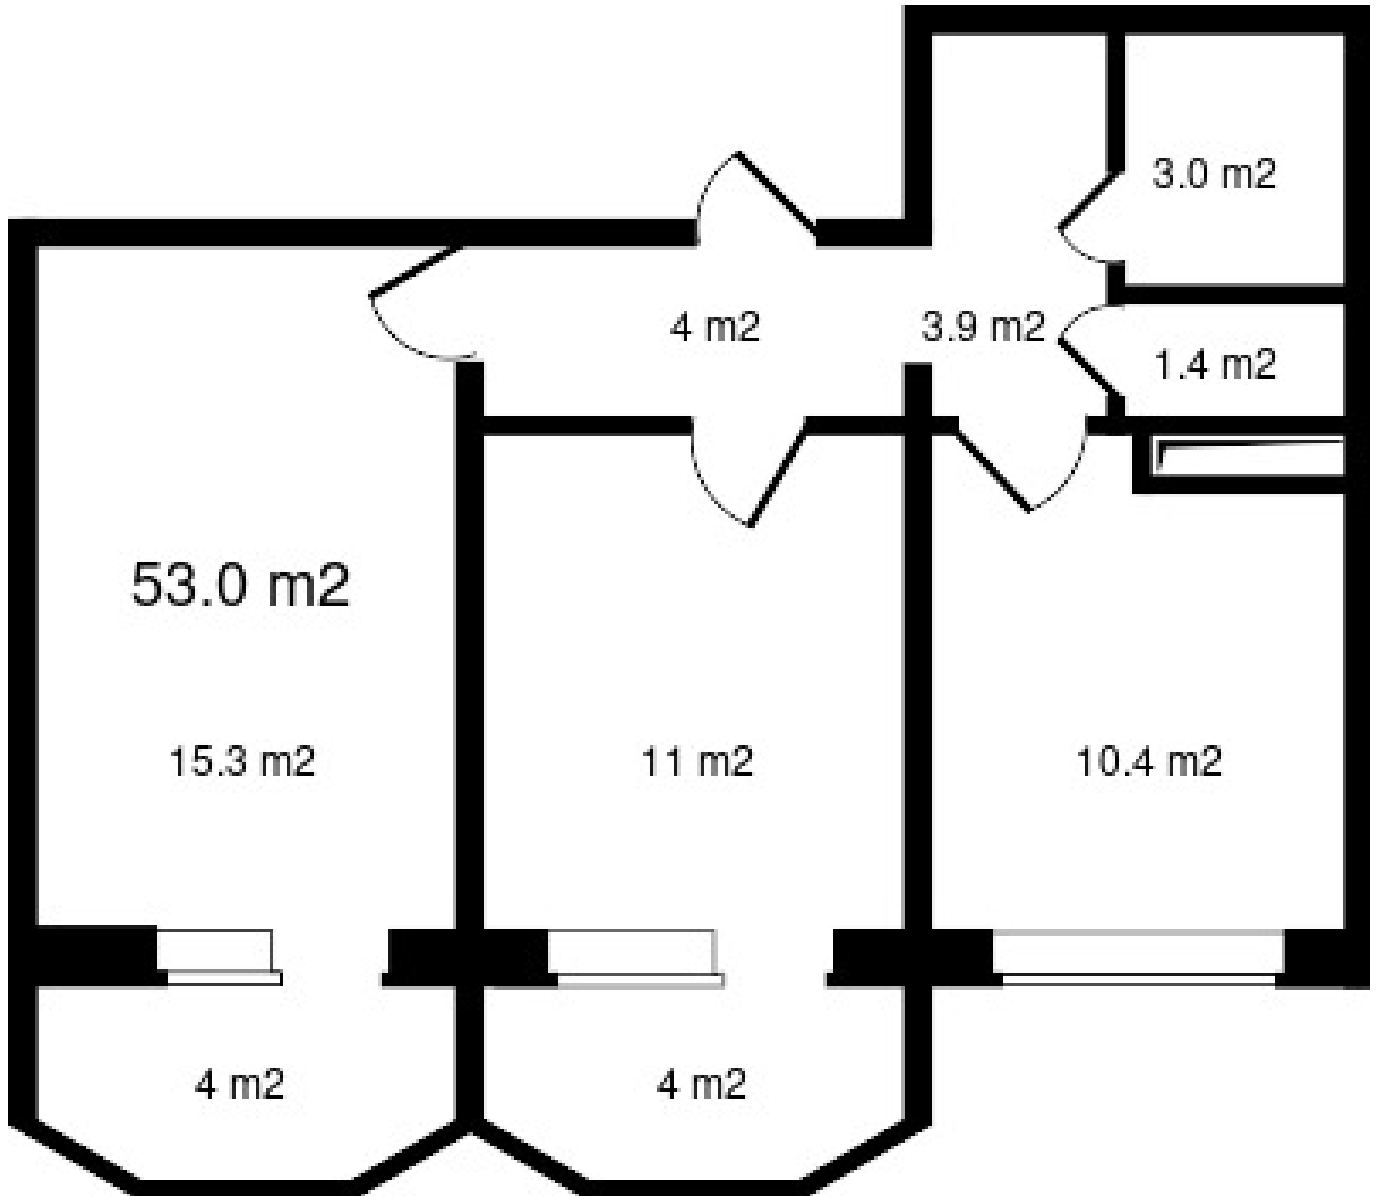

b-dv.ru

3

ПОЛНАЯ ЦЕНА
5 220 500 р.

ЦЕНА ЗА МЕТР²
98 500 р.

ПЛОЩАДЬ, М²
53

ЭТАЖ
3

КВАРТИРА
18

Жилой дом Береговой