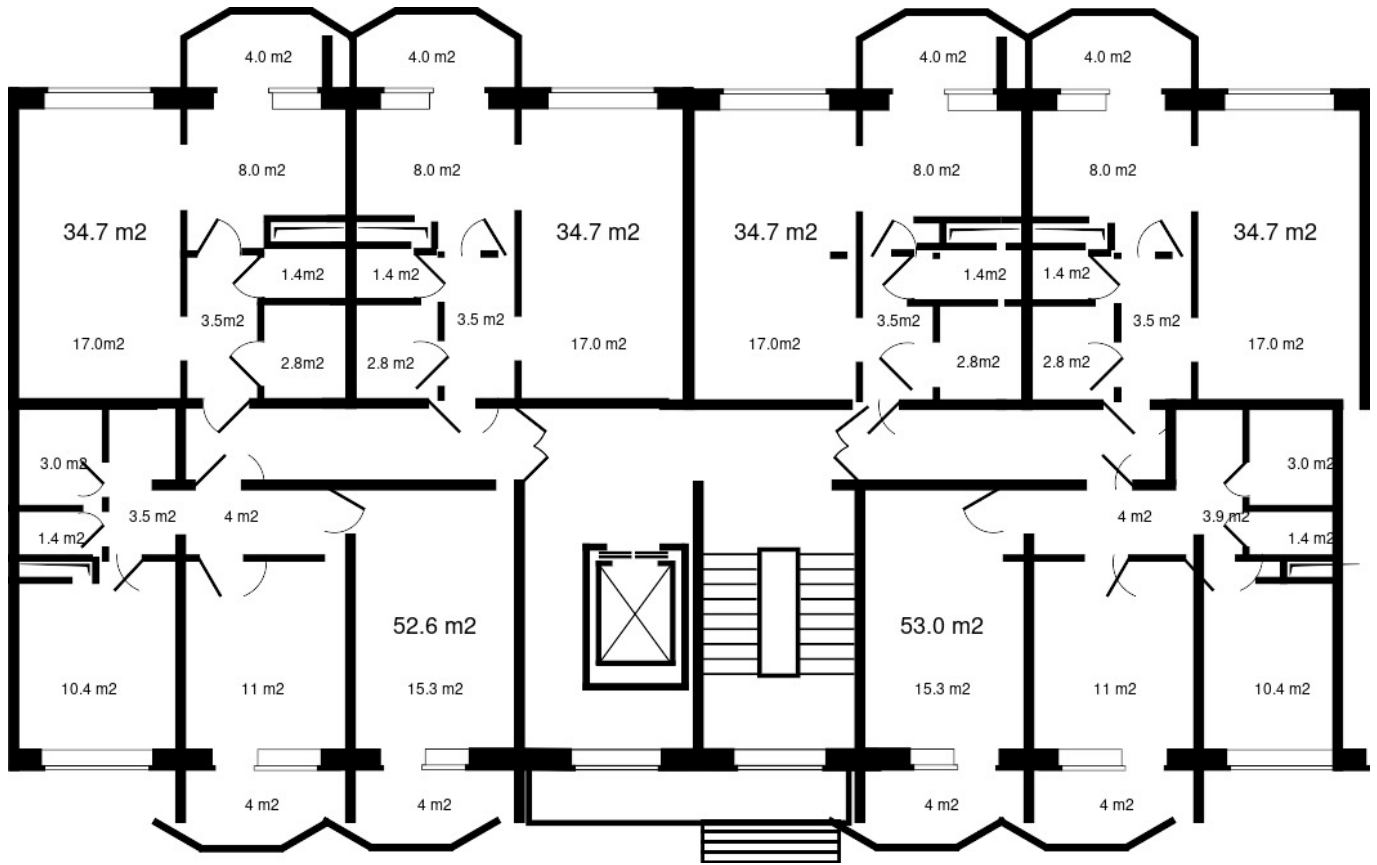

b-dv.ru

3

ПОЛНАЯ ЦЕНА
5 220 500 р.

ЦЕНА ЗА МЕТР²
98 500 р.

ПЛОЩАДЬ, М²
53

ЭТАЖ
3

КВАРТИРА
18

Жилой дом Береговой