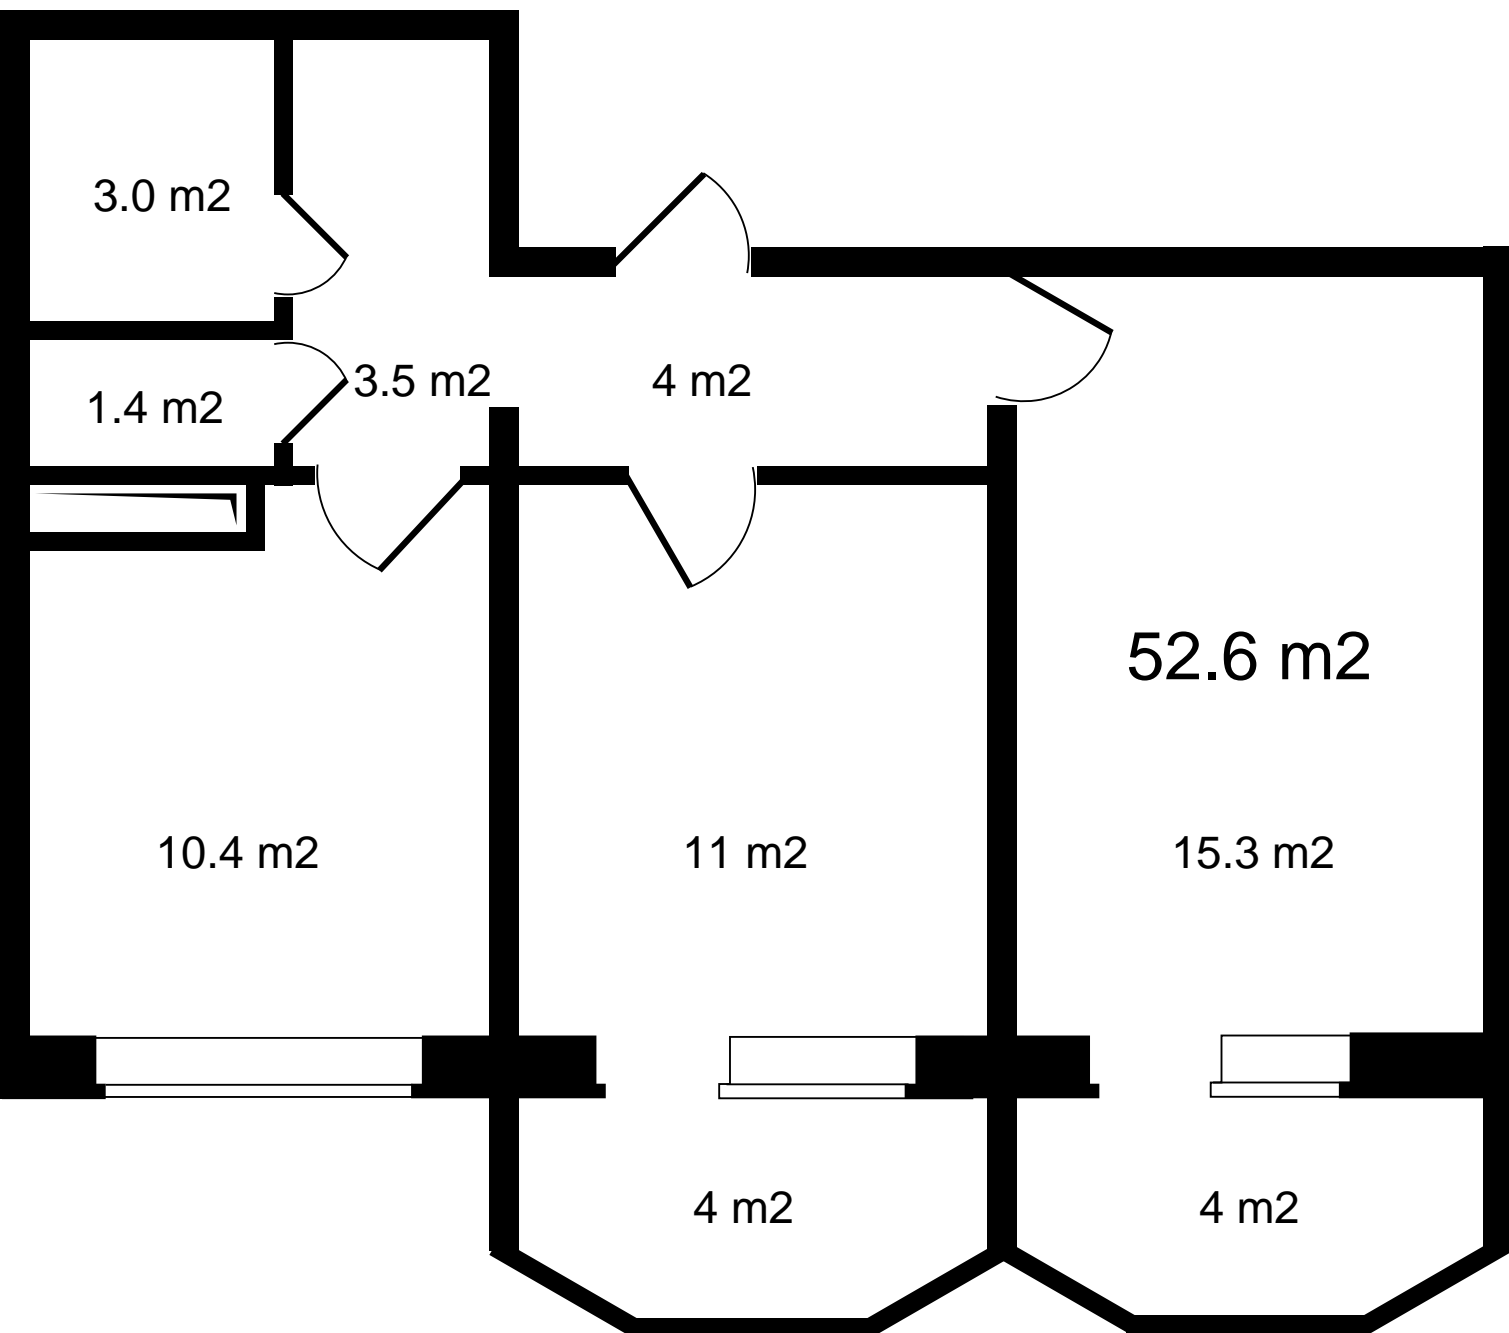

**BUILDING DV**

Специализированный застройщик  
**БИЛДИНГ ДВ**

4

ПОЛНАЯ ЦЕНА  
4 752 989 р.

ЦЕНА ЗА МЕТР<sup>2</sup>  
90 361 р.

ПЛОЩАДЬ, М<sup>2</sup>  
52.6

ЭТАЖ  
4

КВАРТИРА  
19