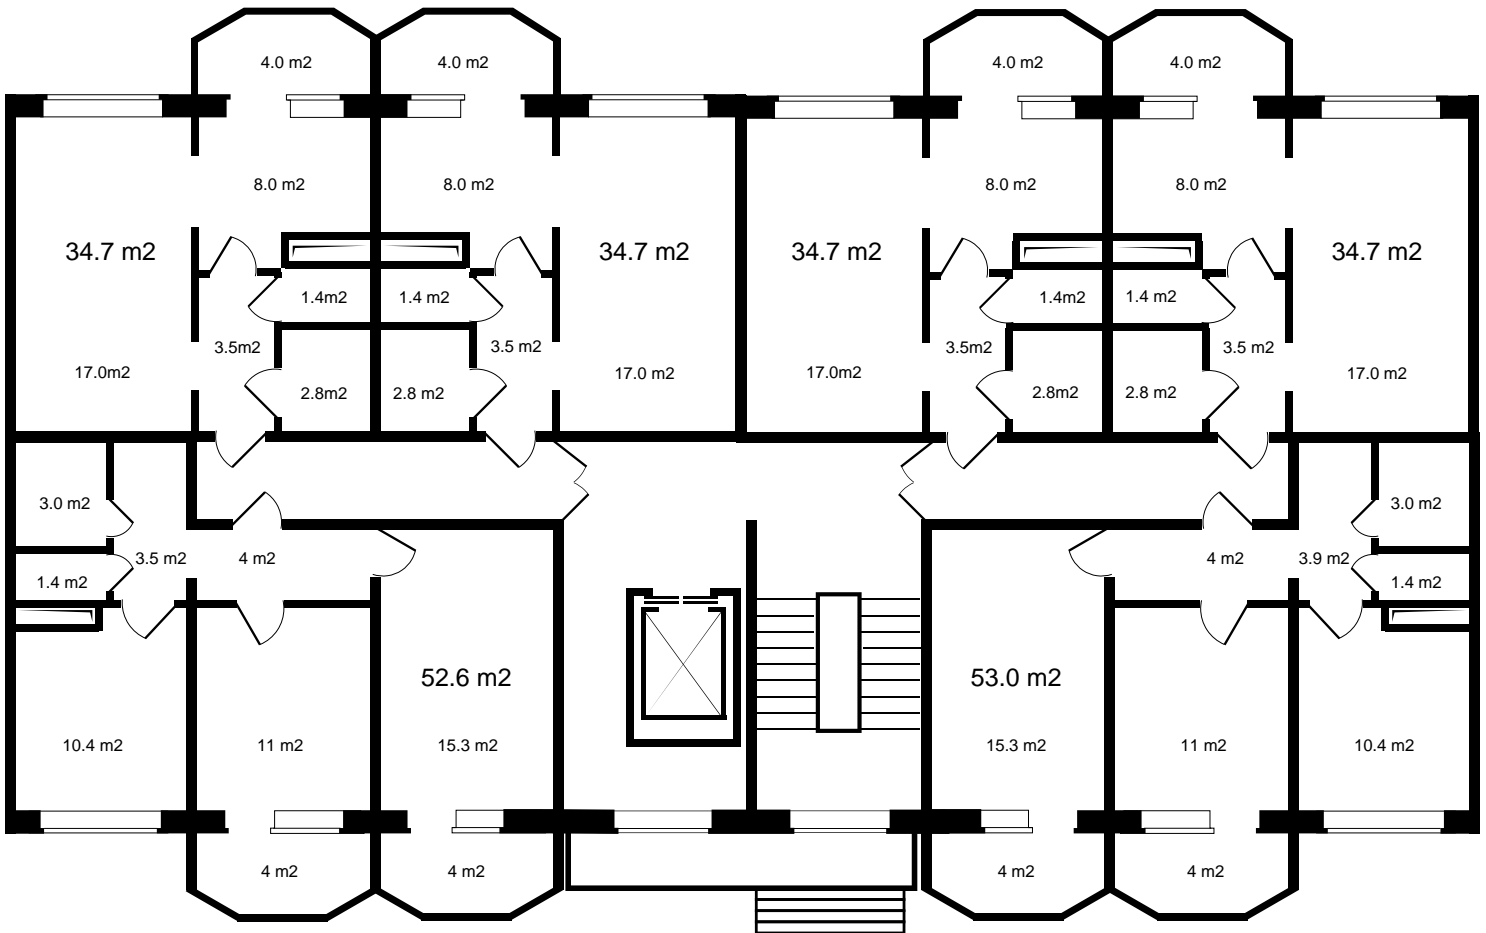

**BUILDING DV**

Специализированный застройщик  
**БИЛДИНГ ДВ**

4

ПОЛНАЯ ЦЕНА  
4 752 989 р.

ЦЕНА ЗА МЕТР<sup>2</sup>  
90 361 р.

ПЛОЩАДЬ, М<sup>2</sup>  
52.6

ЭТАЖ  
4

КВАРТИРА  
19