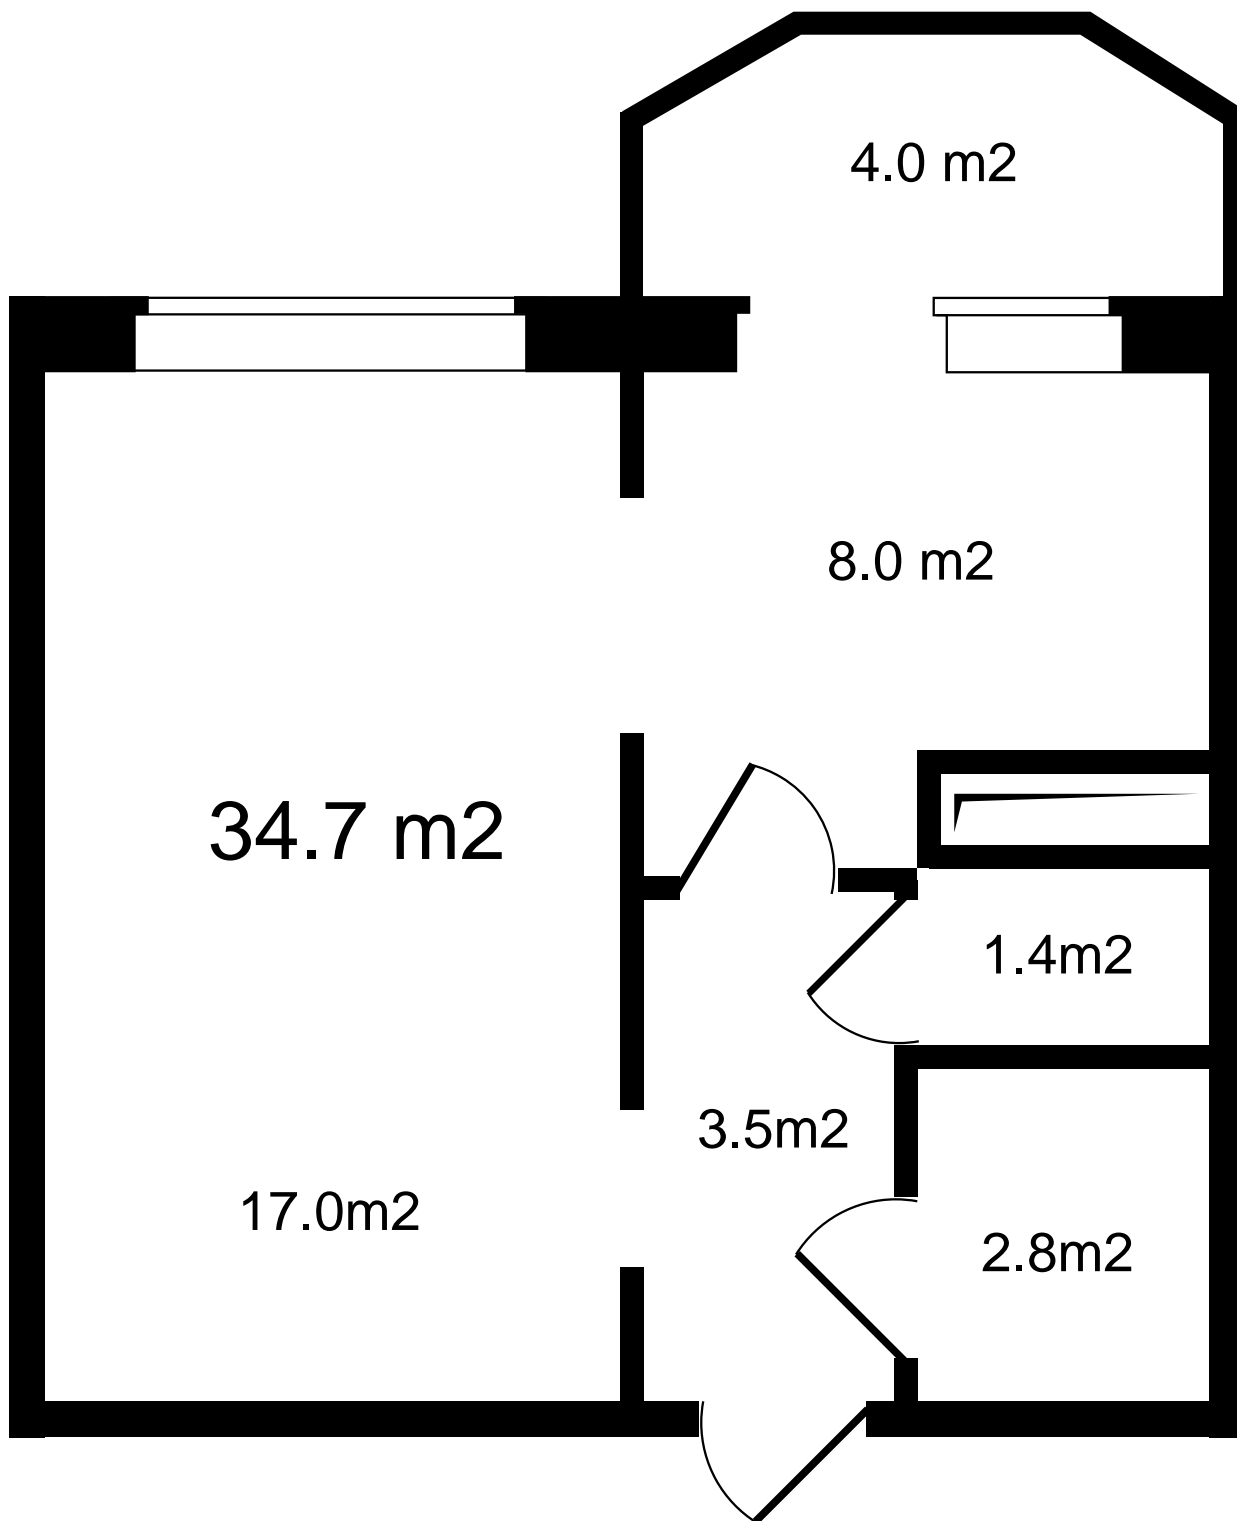

Цена за метр - 86 000

Код планировки - кв_2

Окна - Во двор и на улицу

Отделка - Предчистовая

2 санузла - есть

Балкон - есть

Разнесенные спальни - есть

Полная цена - 2 984 200

Этаж - 1

Название дома - Дом 1

Площадь, м2 - 34.7

Кол-во комнат - 1

Стадия строительства - Строится

Кол-во отдельных санузлов - 2

Окна на две стороны - есть

Кухня-гостиная - есть

1

ПОЛНАЯ ЦЕНА
2 984 200 р.

ЦЕНА ЗА МЕТР²
86 000 р.

ПЛОЩАДЬ, М²
34.7

ЭТАЖ
1

КВАРТИРА
2

Жилой дом Береговой

КОНТАКТНЫЙ ТЕЛЕФОН
+7 (423) 280-50-20