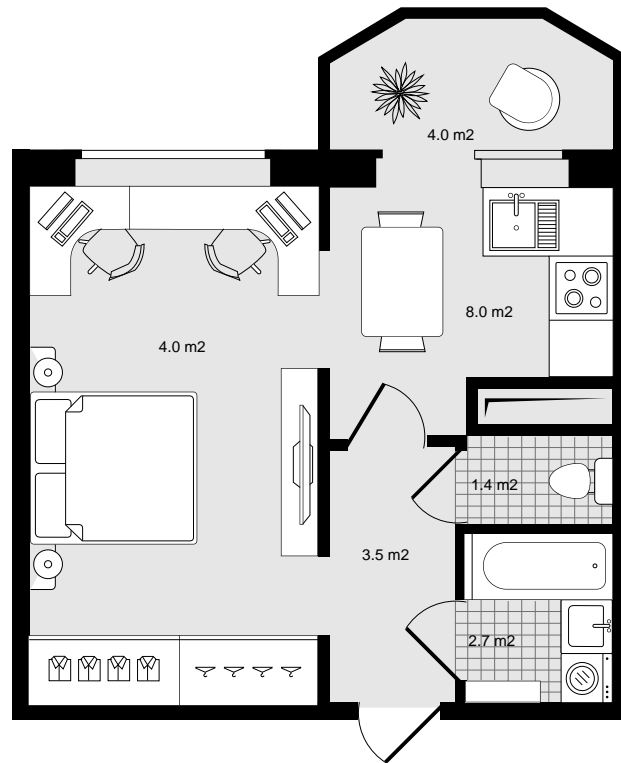

1ПОЛНАЯ ЦЕНА
2 984 200 р.ЦЕНА ЗА МЕТР²
86 000 р.ПЛОЩАДЬ, М²
34.7ЭТАЖ
1КВАРТИРА
2

Номер помещения - 2

Адрес - Приморский край, Надеждинский район, п. Тавричанка, 60 лет влксм дом 8

Подъезд - 1

Название - Жилой дом Береговой

Цена за метр - 86 000

Код планировки - кв_2

Окна - Во двор и на улицу

Отделка - Предчистовая

2 санузла - есть

Балкон - есть

Разнесенные спальни - есть

Полная цена - 2 984 200

Этаж - 1

Название дома - Дом 1

Площадь, м2 - 34.7

Кол-во комнат - 1

Стадия строительства - Строится

Кол-во отдельных санузлов - 2

Окна на две стороны - есть

Кухня-гостиная - есть