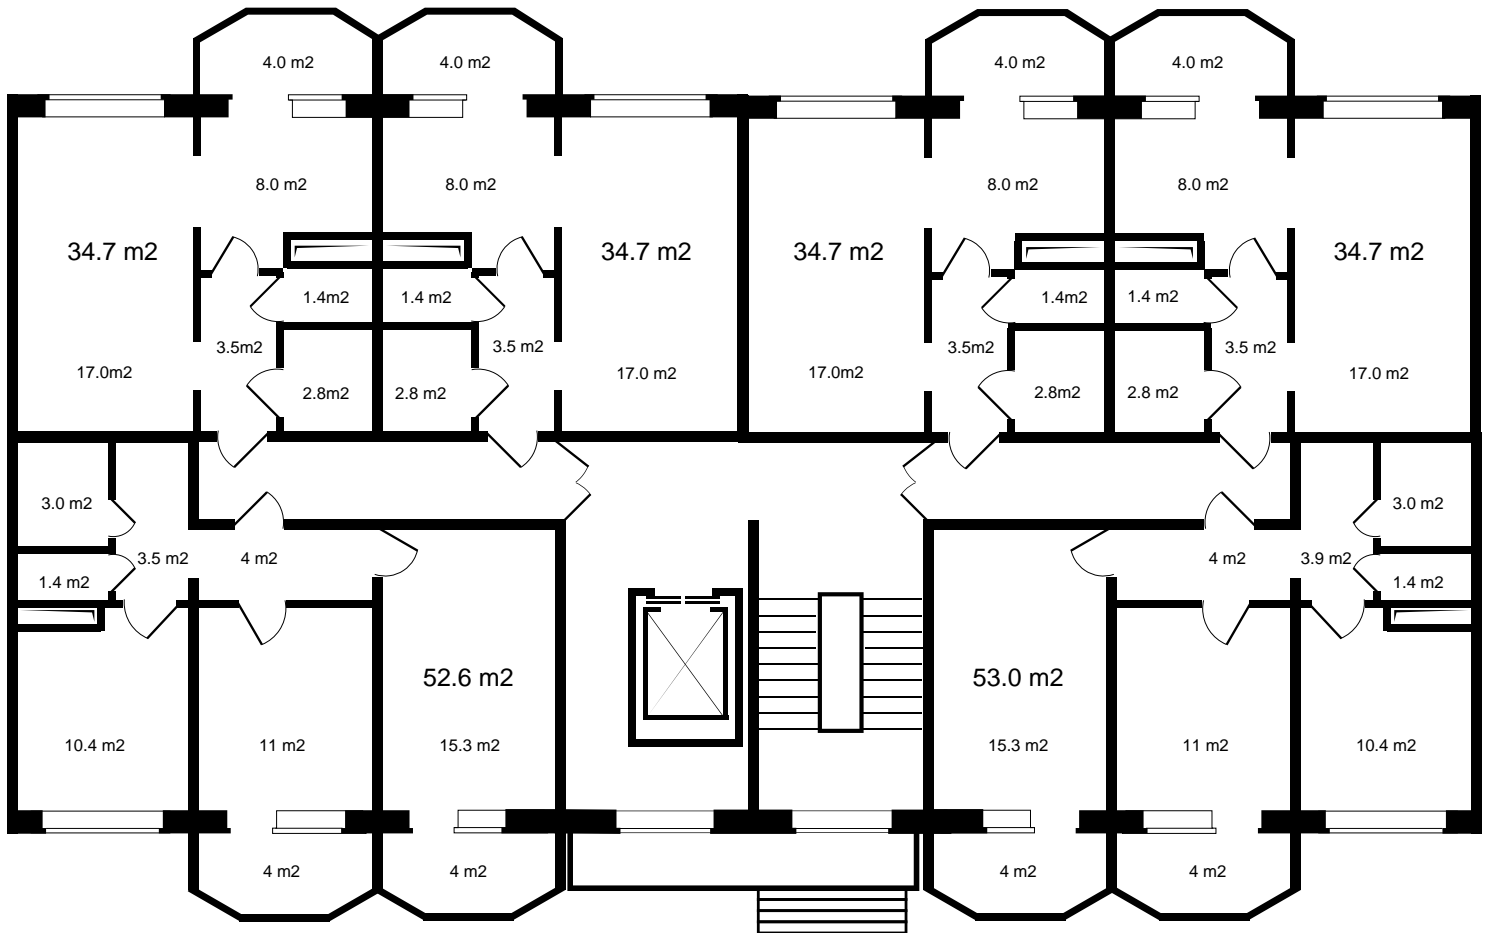

1

ПОЛНАЯ ЦЕНА
2 984 200 р.

ЦЕНА ЗА МЕТР²
86 000 р.

ПЛОЩАДЬ, М²
34.7

ЭТАЖ
1

КВАРТИРА
2

Жилой дом Береговой

КОНТАКТНЫЙ ТЕЛЕФОН
+7 (423) 280-50-20

КОНТАКТНЫЙ EMAIL
sales@b-dv.ru

АДРЕС
Приморский край, с. Вольно-
Надеждинское, улица Пушкина 32 офис
7-8 Б

пн, вт, ср, чт, пт, сб, вс **9:00 - 18:00**

BUILDING DV

Специализированный застройщик
БИЛДИНГ ДВ