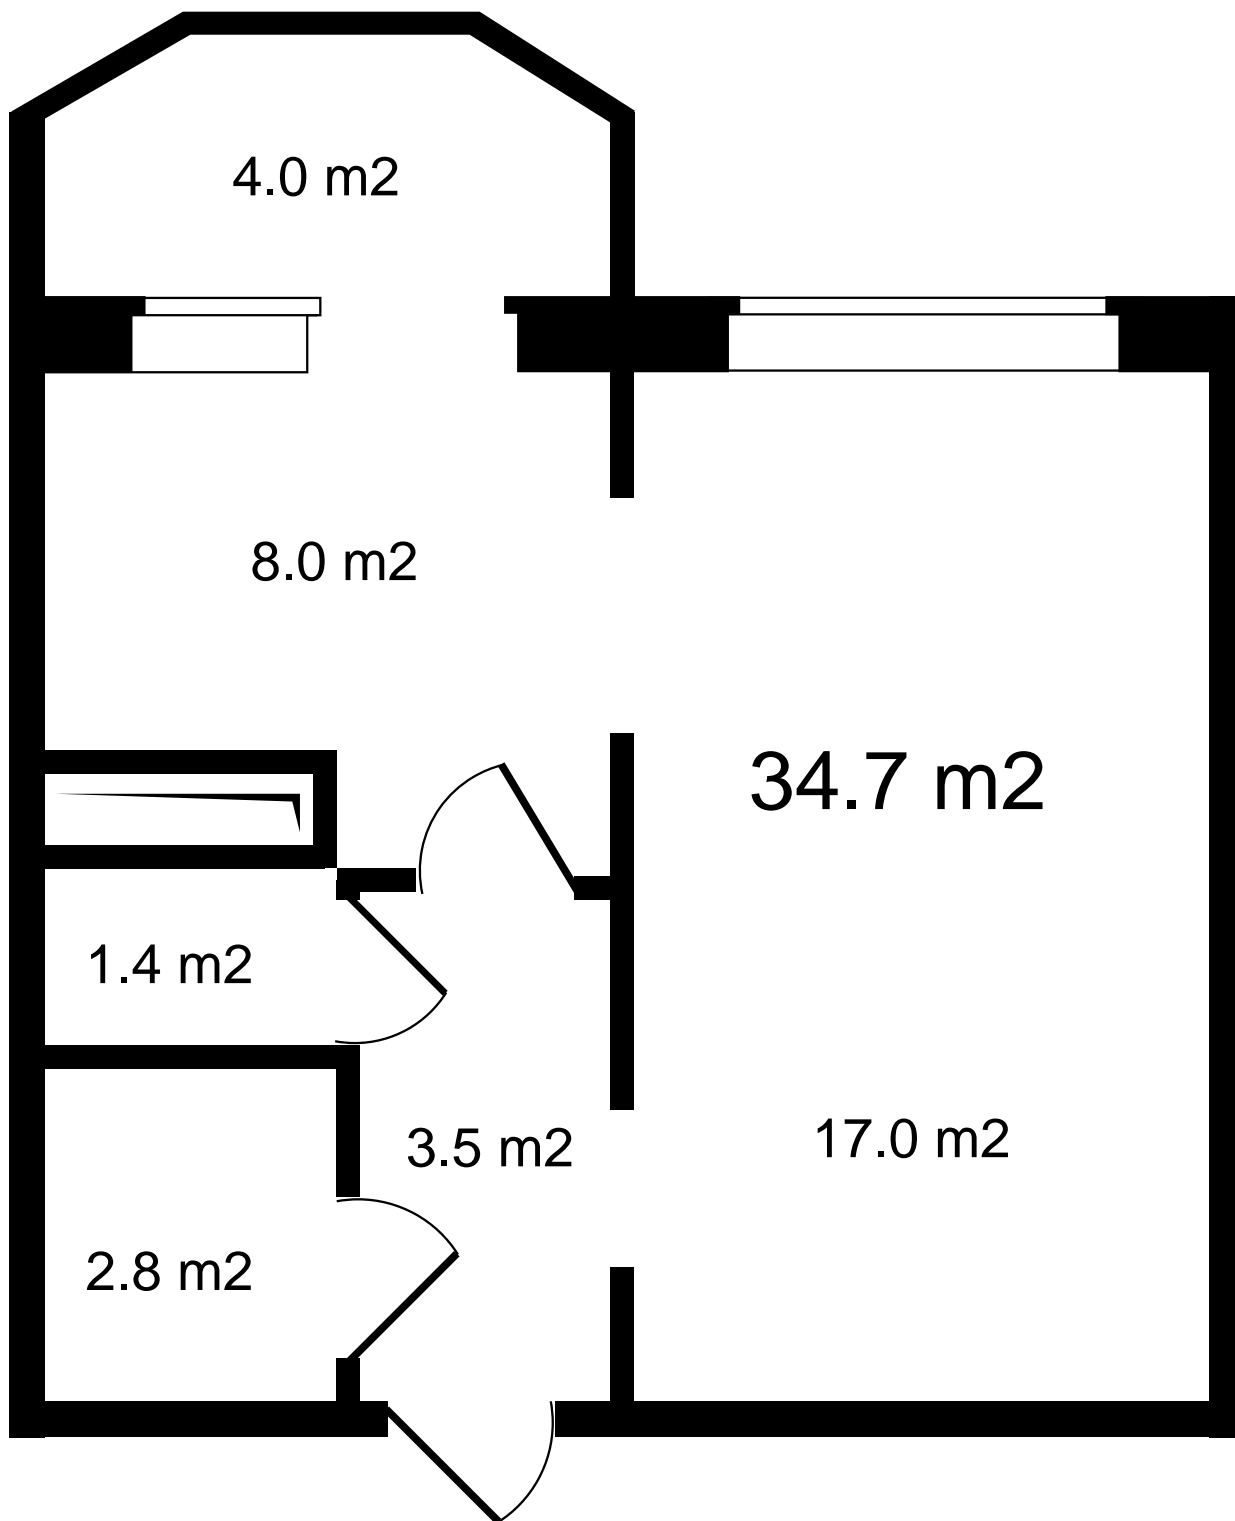

Площадь, м2 - 34.7

Кол-во комнат - 1

Стадия строительства - Строится

Кол-во отдельных санузлов - 2

Окна на две стороны - есть

Кухня-гостиная - есть

Гардеробная - есть

ЖК Береговой

4

ПОЛНАЯ ЦЕНА
3 204 600 р.

ЦЕНА ЗА МЕТР²
92 352 р.

ПЛОЩАДЬ, М²
34.7

ЭТАЖ
4

КВАРТИРА
21

ЖК Береговой

КОНТАКТНЫЙ ТЕЛЕФОН
+7 (423) 280-50-20