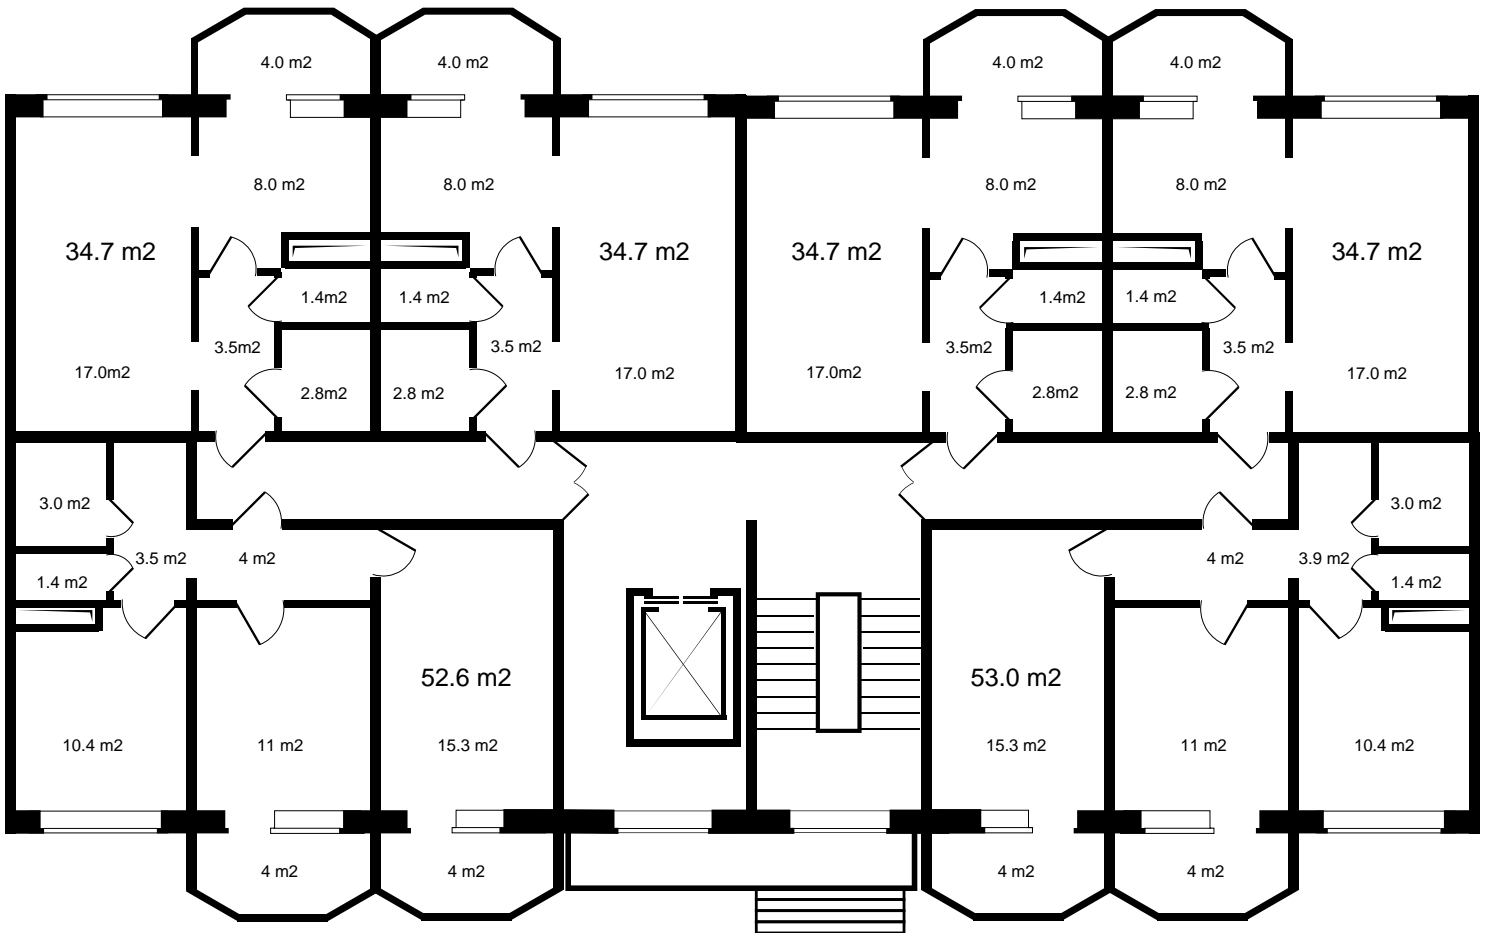

4

ПОЛНАЯ ЦЕНА
3 204 600 р.

ЦЕНА ЗА МЕТР²
92 352 р.

ПЛОЩАДЬ, М²
34.7

ЭТАЖ
4

КВАРТИРА
21

ЖК Береговой

КОНТАКТНЫЙ ТЕЛЕФОН
+7 (423) 280-50-20

КОНТАКТНЫЙ EMAIL
sales@b-dv.ru

АДРЕС
Приморский край, с. Вольно-
Надеждинское, улица Пушкина 32 офис
7-8 Б

пн, вт, ср, чт, пт, сб, вс 9:00 - 18:00

BUILDING DV

Специализированный застройщик
БИЛДИНГ ДВ