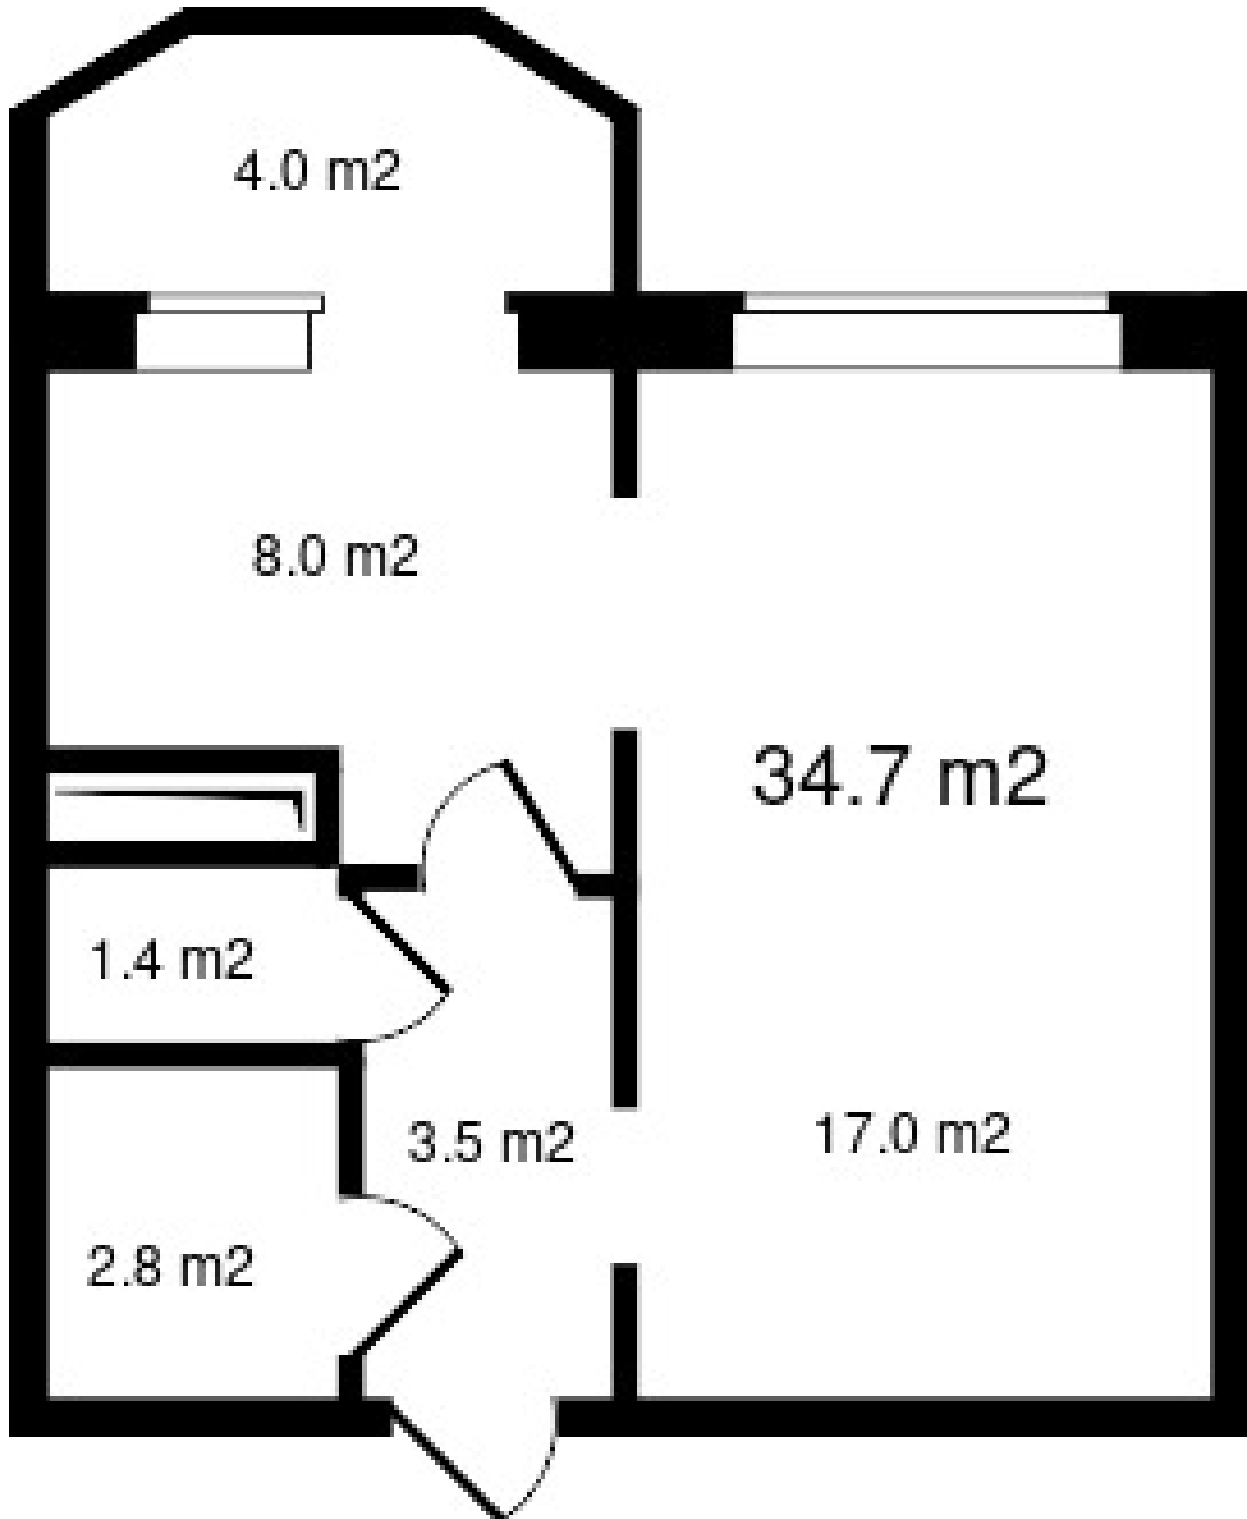

b-dv.ru

4

ПОЛНАЯ ЦЕНА  
3 204 600 р.

ЦЕНА ЗА МЕТР<sup>2</sup>  
92 352 р.

ПЛОЩАДЬ, М<sup>2</sup>  
34.7

ЭТАЖ  
4

КВАРТИРА  
21