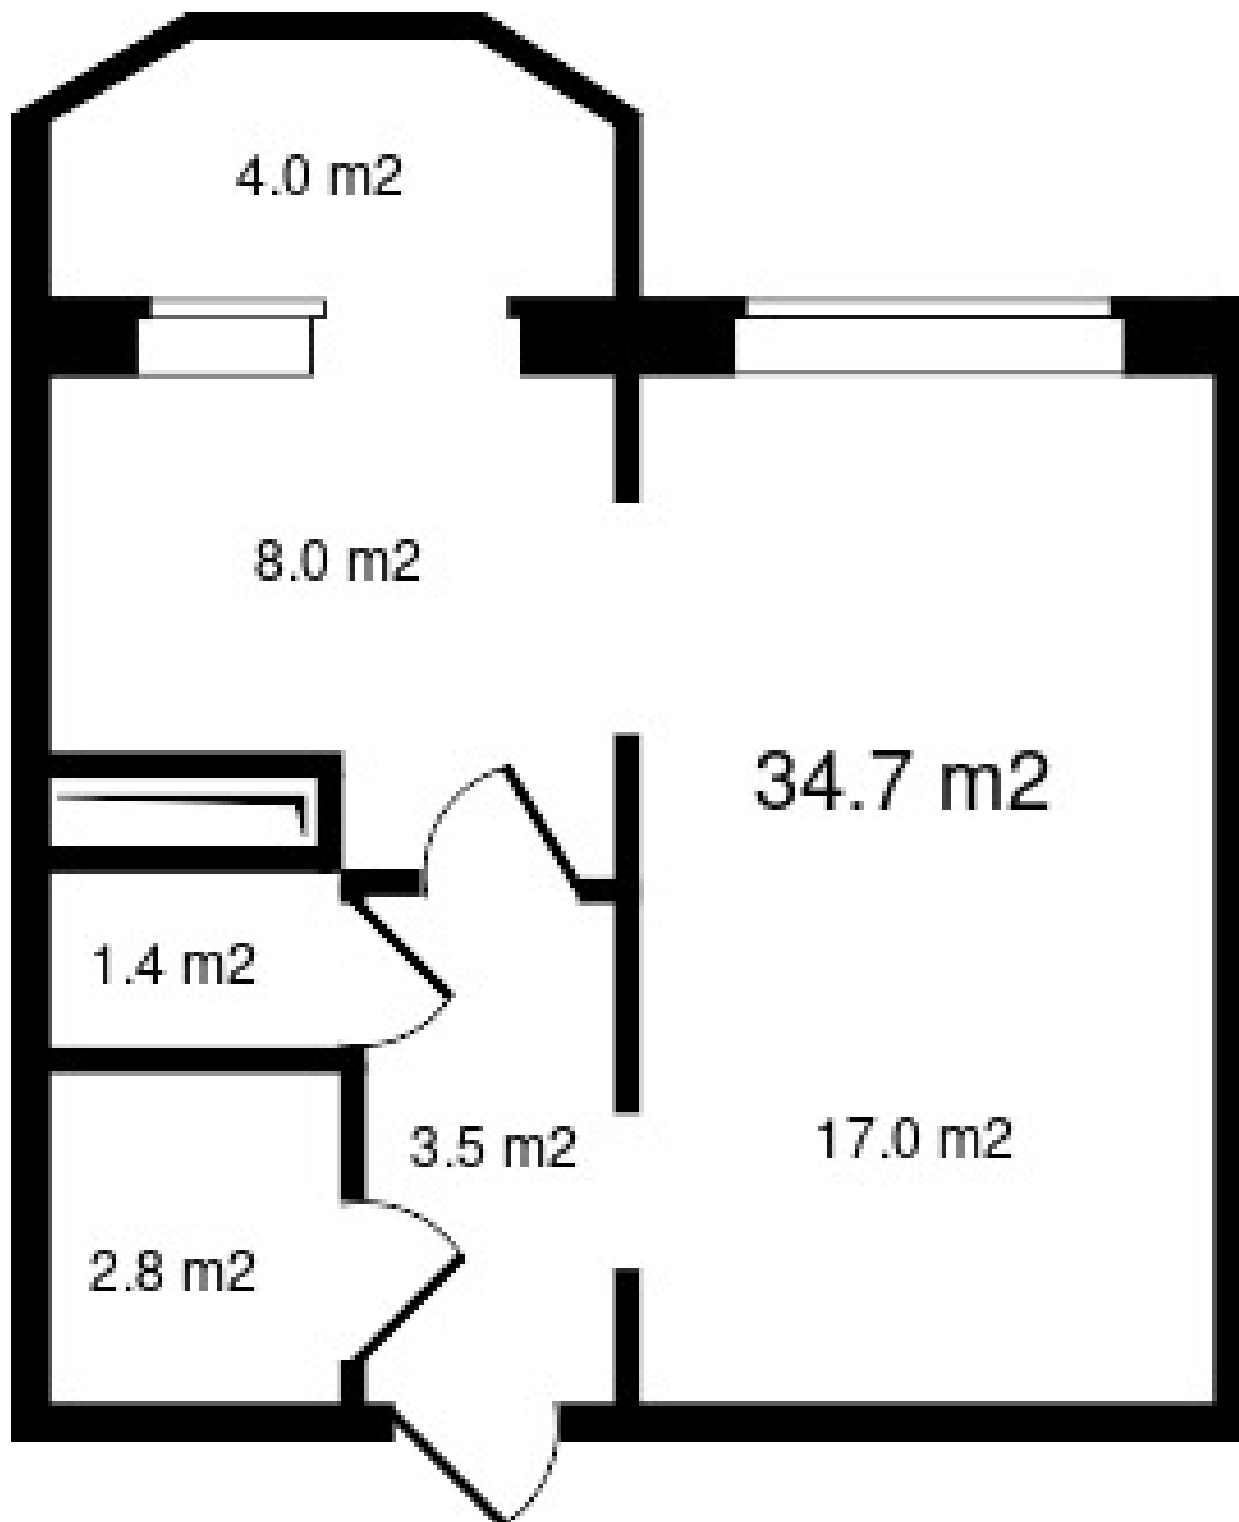

Номер помещения - 21

Адрес - Приморский край, Надеждинский район, п. Тавричанка, 60 лет влксм дом 8

Подъезд - 1

Название - Жилой дом Береговой

Цена за метр - 92 352

Код планировки - кв_21

Окна - Во двор и на улицу

Отделка - Предчистовая

2 санузла - есть

Балкон - есть

Разнесенные спальни - есть

Полная цена - 3 204 600

Этаж - 4

Название дома - Дом 1

Площадь, м2 - 34.7

ЦЕНА ЗА МЕТР²

92 352 р.

ПЛОЩАДЬ, М²

34.7

ЭТАЖ

4

КВАРТИРА

21

4

ПОЛНАЯ ЦЕНА

3 204 600 р.

ЦЕНА ЗА МЕТР²

92 352 р.

ПЛОЩАДЬ, М²

34.7

ЭТАЖ