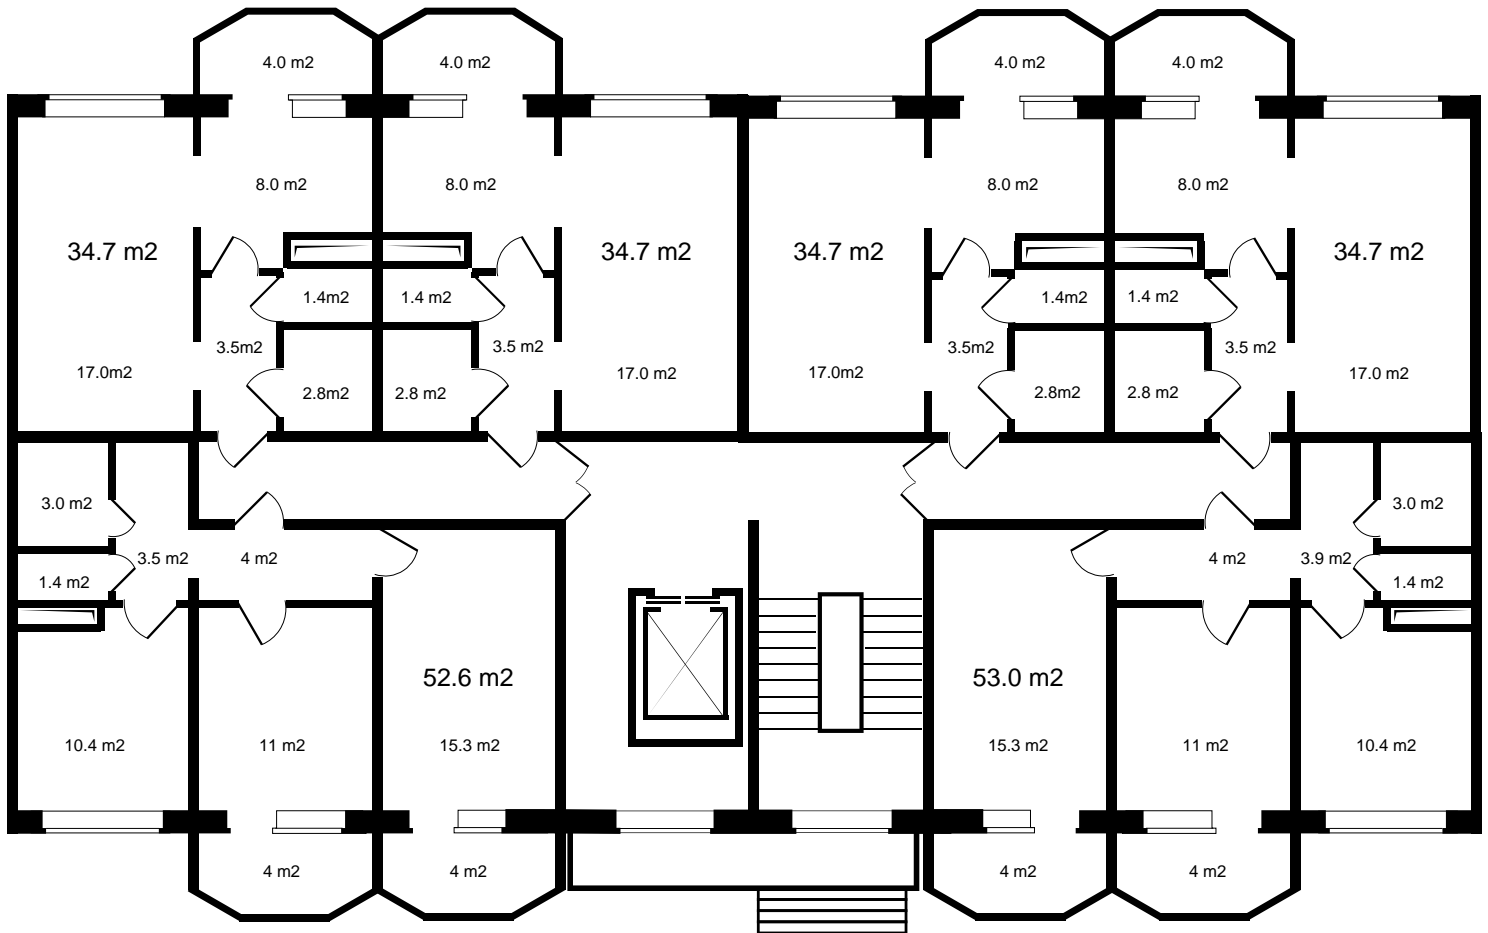

4

ПОЛНАЯ ЦЕНА
2 984 200 р.

ЦЕНА ЗА МЕТР²
86 000 р.

ПЛОЩАДЬ, М²
34.7

ЭТАЖ
4

КВАРТИРА
23

Жилой дом Береговой

КОНТАКТНЫЙ ТЕЛЕФОН
+7 (423) 280-50-20

КОНТАКТНЫЙ EMAIL
sales@b-dv.ru

АДРЕС
Приморский край, с. Вольно-
Надеждинское, улица Пушкина 32 офис
7-8 Б

пн, вт, ср, чт, пт, сб, вс 9:00 - 18:00

BUILDING DV

Специализированный застройщик
БИЛДИНГ ДВ