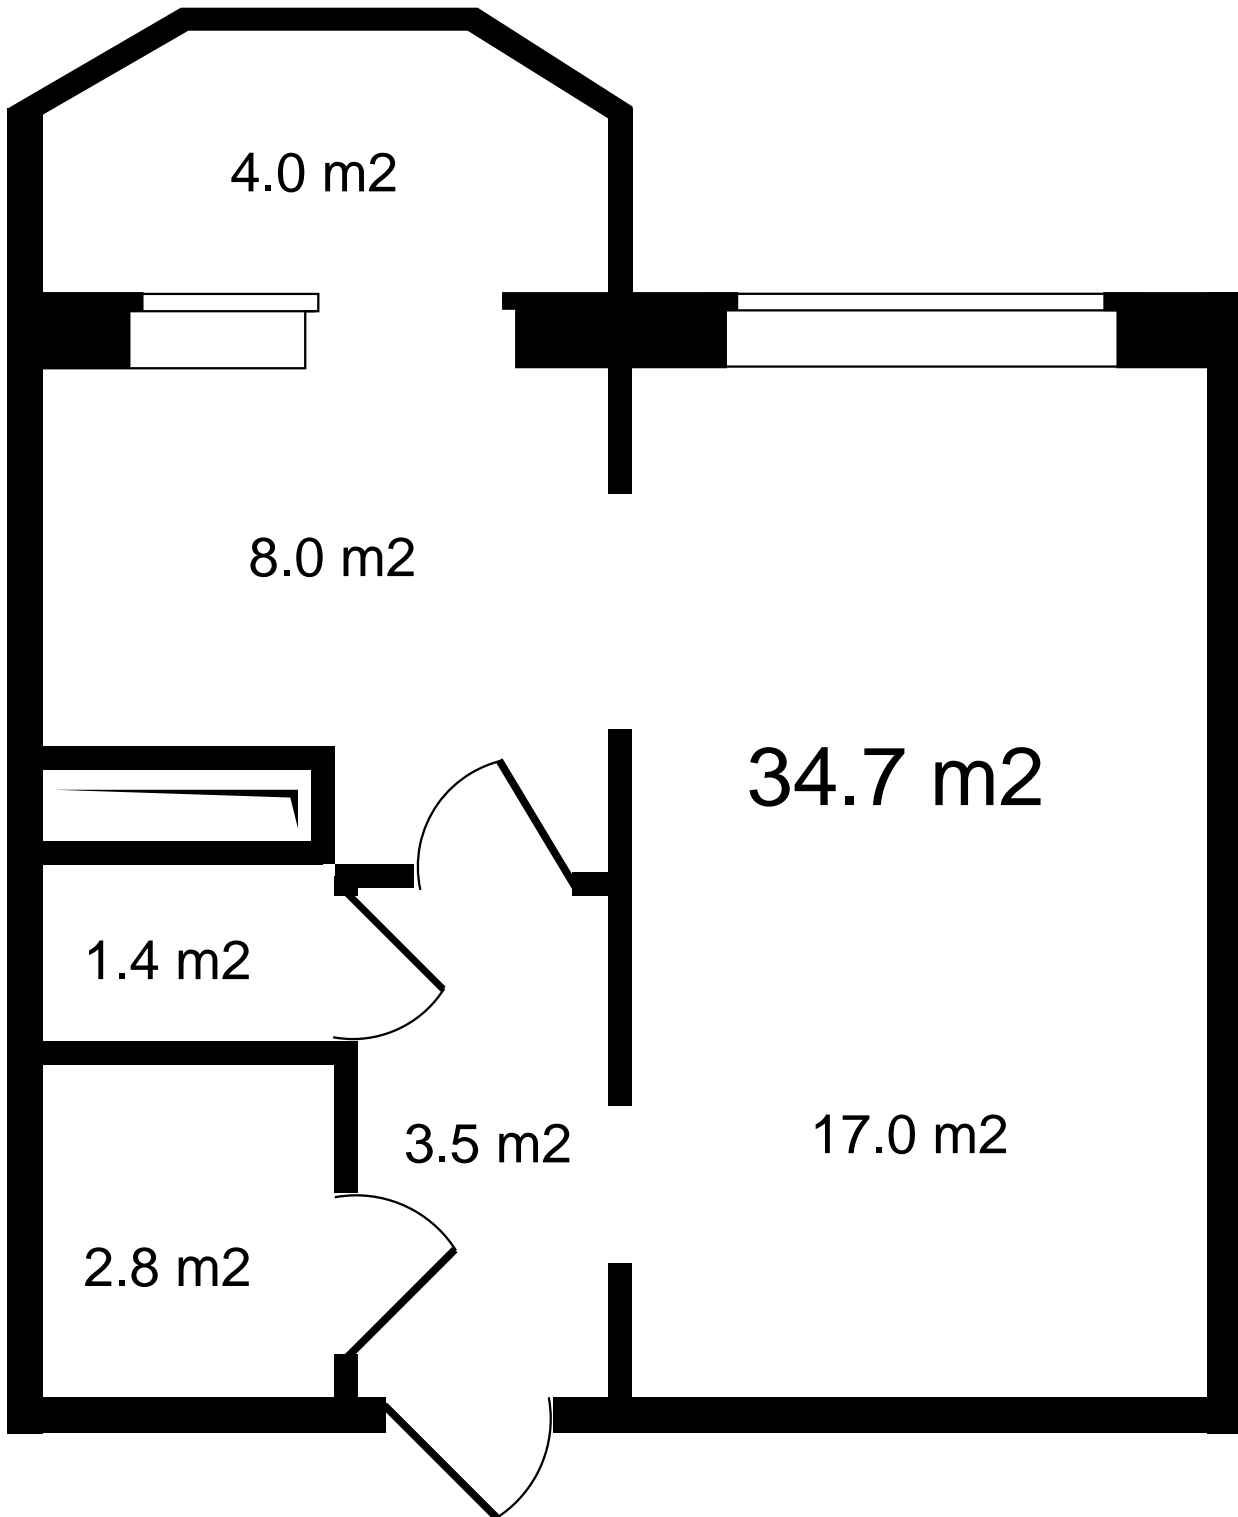

4

ПОЛНАЯ ЦЕНА
2 984 200 р.

ЦЕНА ЗА МЕТР²
86 000 р.

ПЛОЩАДЬ, М²
34.7

ЭТАЖ
4

КВАРТИРА
23

Жилой дом Береговой

КОНТАКТНЫЙ ТЕЛЕФОН
+7 (423) 280-50-20

КОНТАКТНЫЙ EMAIL
sales@b-dv.ru

АДРЕС
Приморский край, с. Вольно-
Надеждинское, улица Пушкина 32 офис
7-8 Б

пн, вт, ср, чт, пт, сб, вс 9:00 - 18:00

BUILDING DV

Специализированный застройщик
БИЛДИНГ ДВ