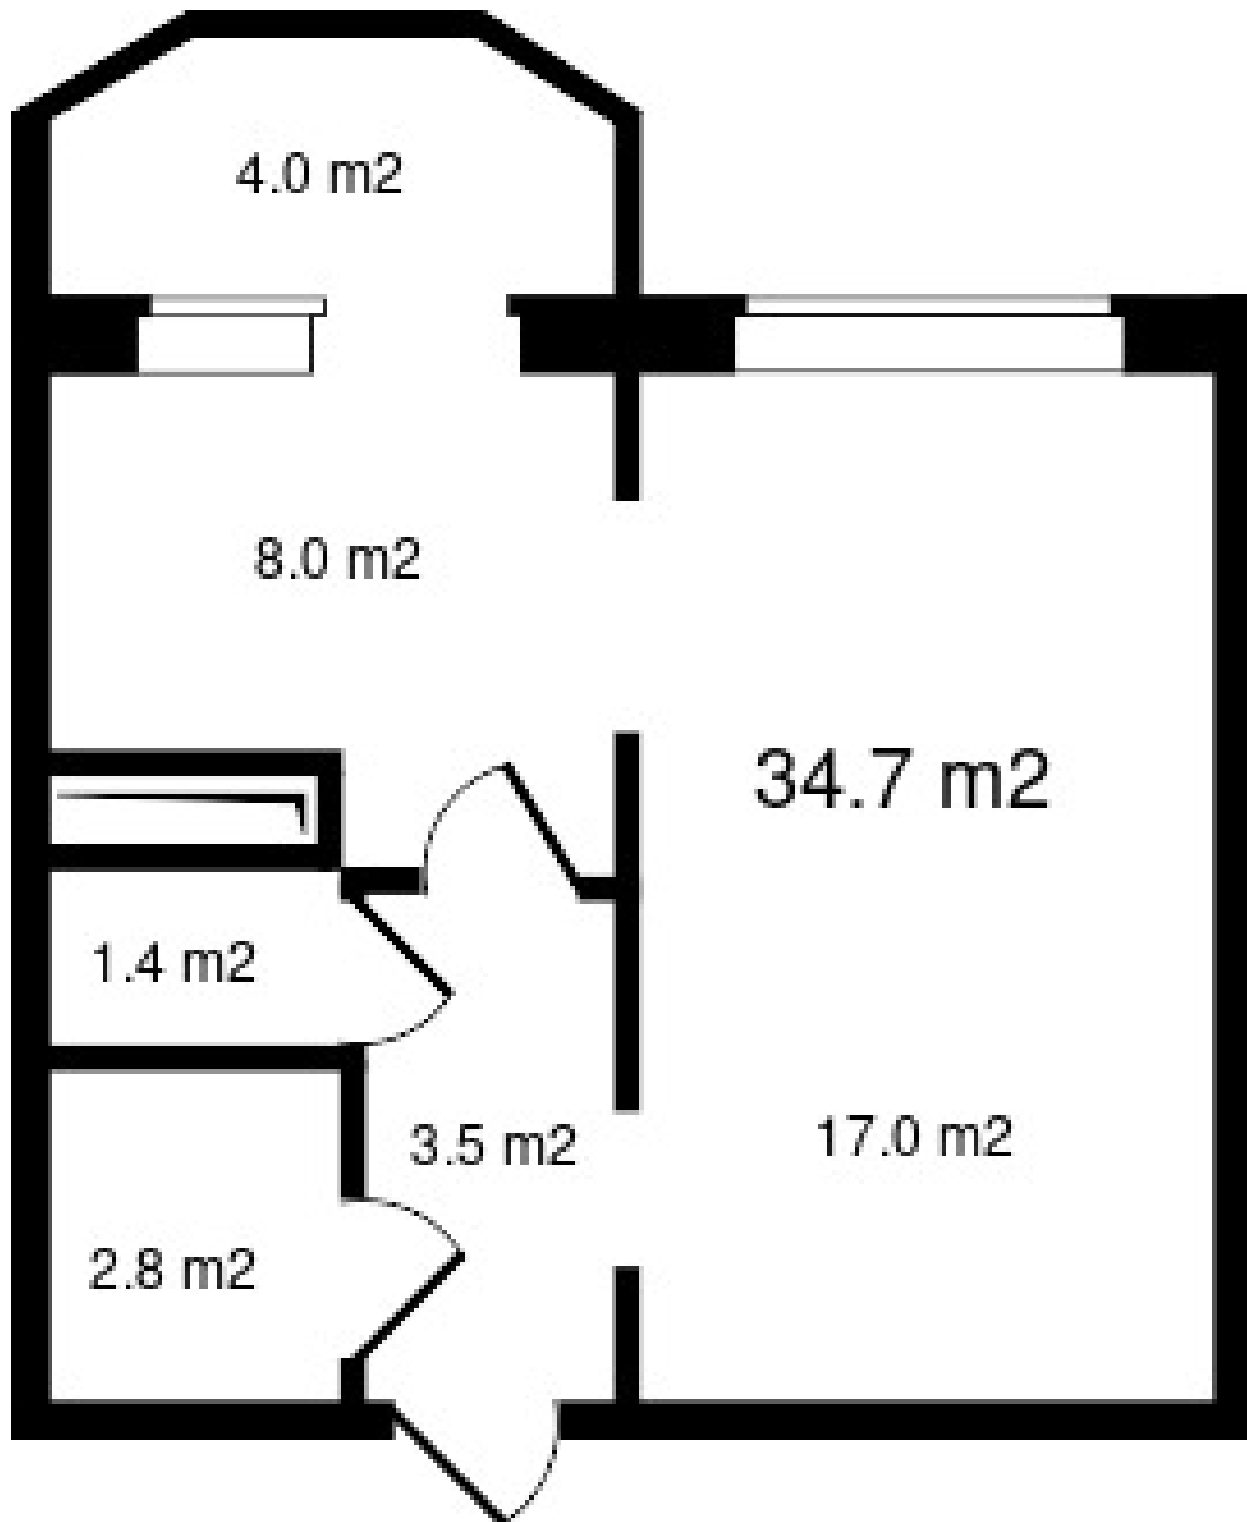

4

ПОЛНАЯ ЦЕНА
2 984 200 р.

ЦЕНА ЗА МЕТР²
86 000 р.

ПЛОЩАДЬ, М²
34.7

ЭТАЖ
4

КВАРТИРА
23

Жилой дом Береговой

КОНТАКТНЫЙ ТЕЛЕФОН
+7 (423) 280-50-20

КОНТАКТНЫЙ EMAIL
sales@b-dv.ru

АДРЕС
Приморский край, пос. Тавричанка,
Парковая 16, 2 этаж

пн, вт, ср, чт, пт, сб, вс 9:00 - 18:00

BUILDING DV

Специализированный застройщик
БИЛДИНГ ДВ