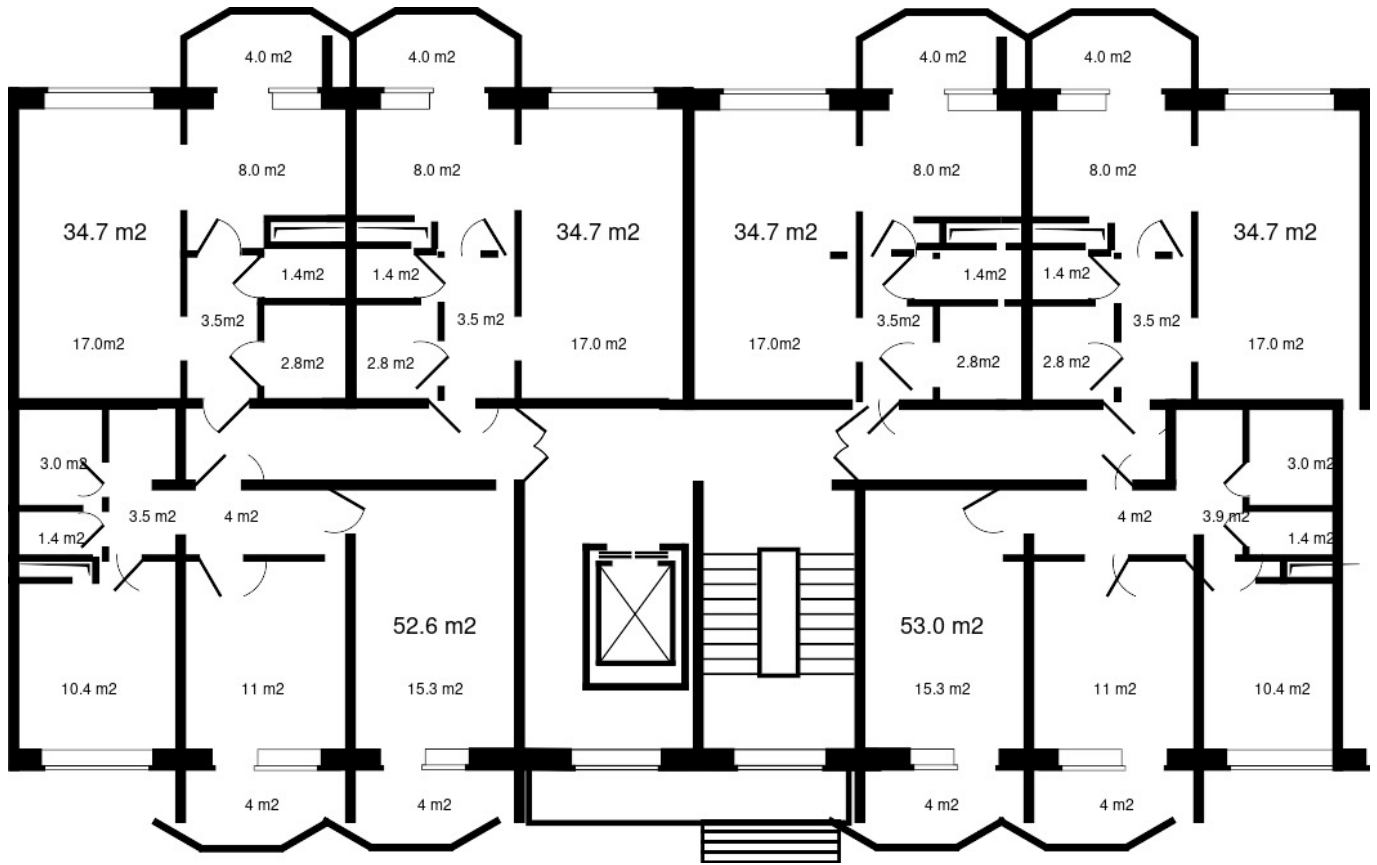

4

ПОЛНАЯ ЦЕНА
2 984 200 р.

ЦЕНА ЗА МЕТР²
86 000 р.

ПЛОЩАДЬ, М²
34.7

ЭТАЖ
4

КВАРТИРА
23

Жилой дом Береговой

КОНТАКТНЫЙ ТЕЛЕФОН
+7 (423) 280-50-20

КОНТАКТНЫЙ EMAIL
sales@b-dv.ru

АДРЕС
Приморский край, пос. Тавричанка,
Парковая 16, 2 этаж

пн, вт, ср, чт, пт, сб, вс 9:00 - 18:00

BUILDING DV

Специализированный застройщик
БИЛДИНГ ДВ