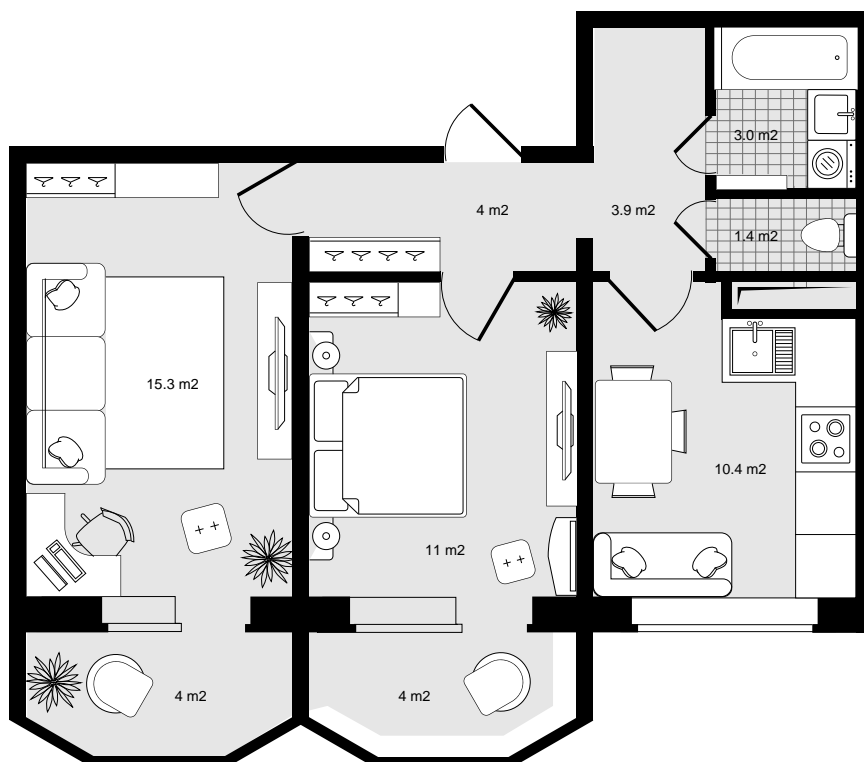

4

ПОЛНАЯ ЦЕНА

5 459 000 р.ЦЕНА ЗА МЕТР²**103 000 р.**ПЛОЩАДЬ, М²**53**

ЭТАЖ

4

КВАРТИРА

24

Номер помещения - 24

Адрес - 692496, Россия, Приморский край,
Надеждинский район, посёлок Тавричанка, улица
Весенняя 2 - эт. 4 № 24

Подъезд - 1

Название ЖК - ЖК Береговой

Цена за метр - 103 000

Код планировки - кв_24

Окна - Во двор и на улицу

Отделка - Предчистовая

2 санузла - есть

Балкон - есть

Разнесенные спальни - есть

Полная цена - 5 459 000

Этаж - 4

Название дома - Дом 1

Площадь, м2 - 53