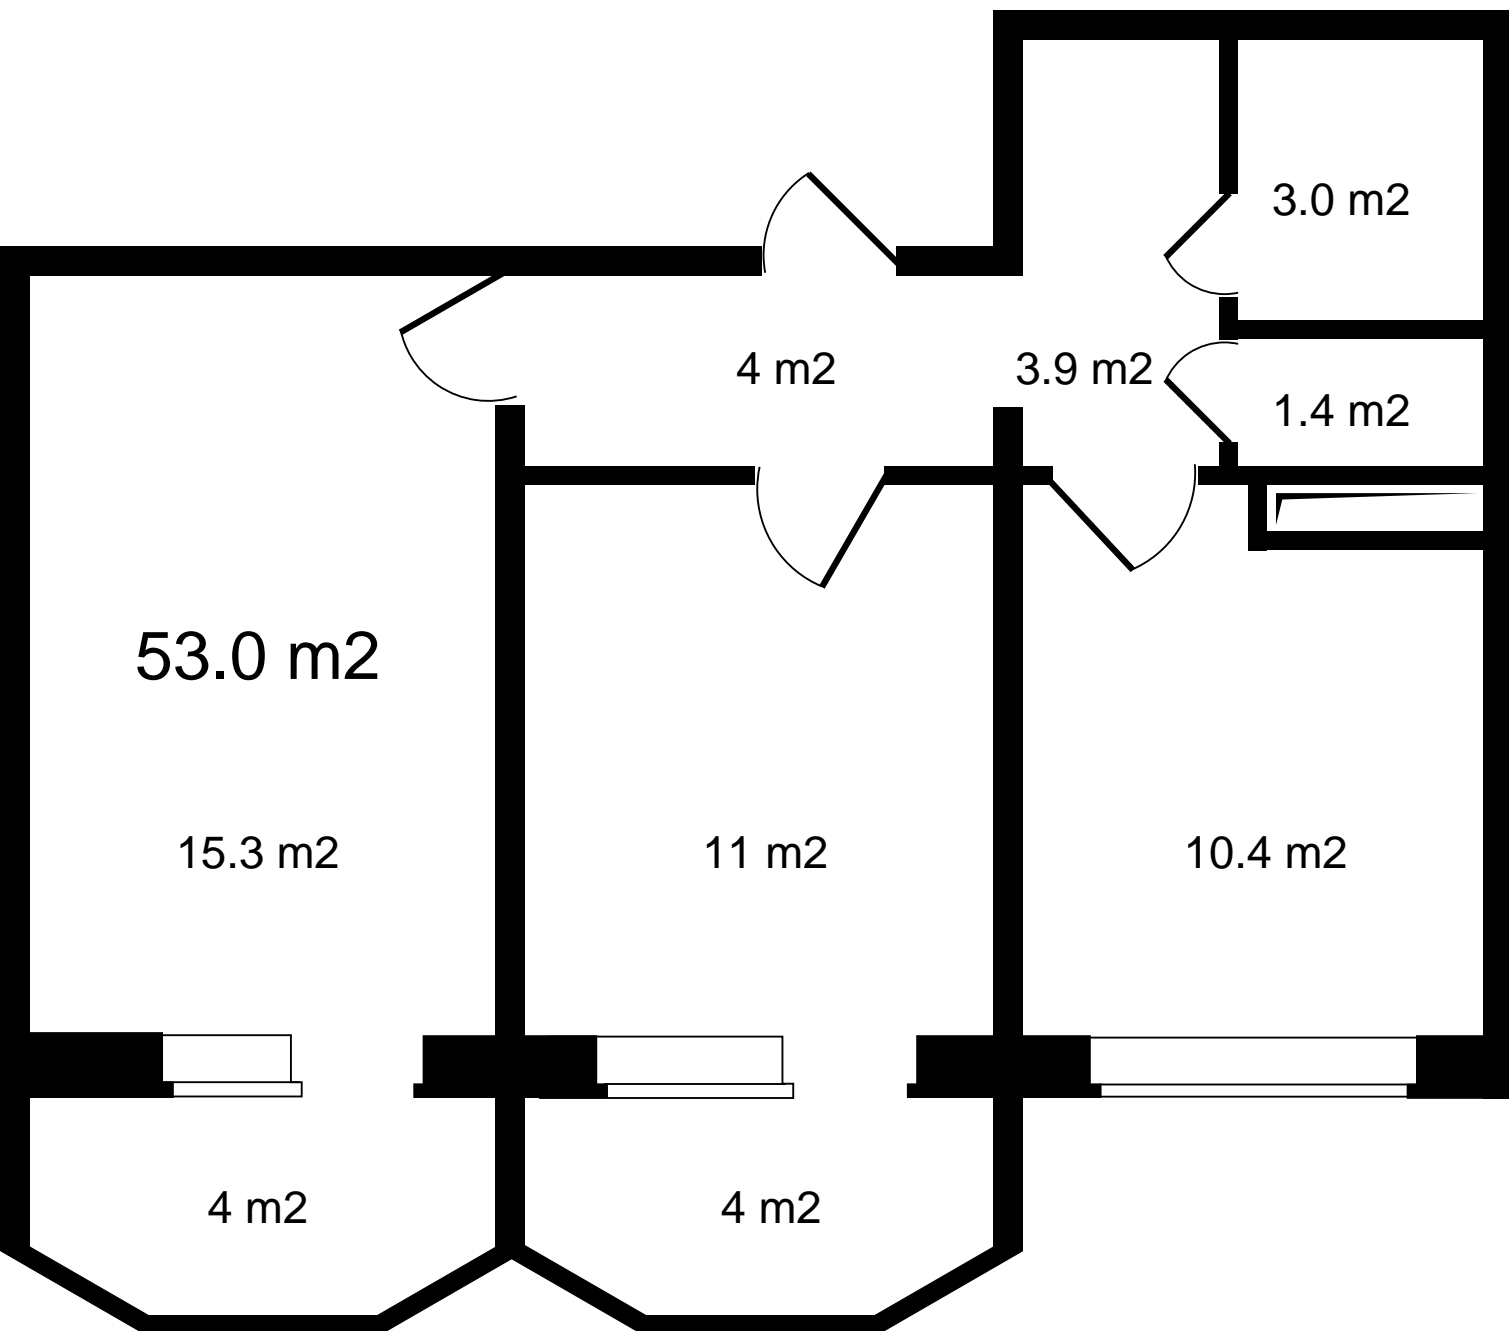

4

ПОЛНАЯ ЦЕНА
5 459 000 р.

ЦЕНА ЗА МЕТР²
103 000 р.

ПЛОЩАДЬ, М²
53

ЭТАЖ
4

КВАРТИРА
24

ЖК Береговой

КОНТАКТНЫЙ ТЕЛЕФОН
+7 (423) 280-50-20