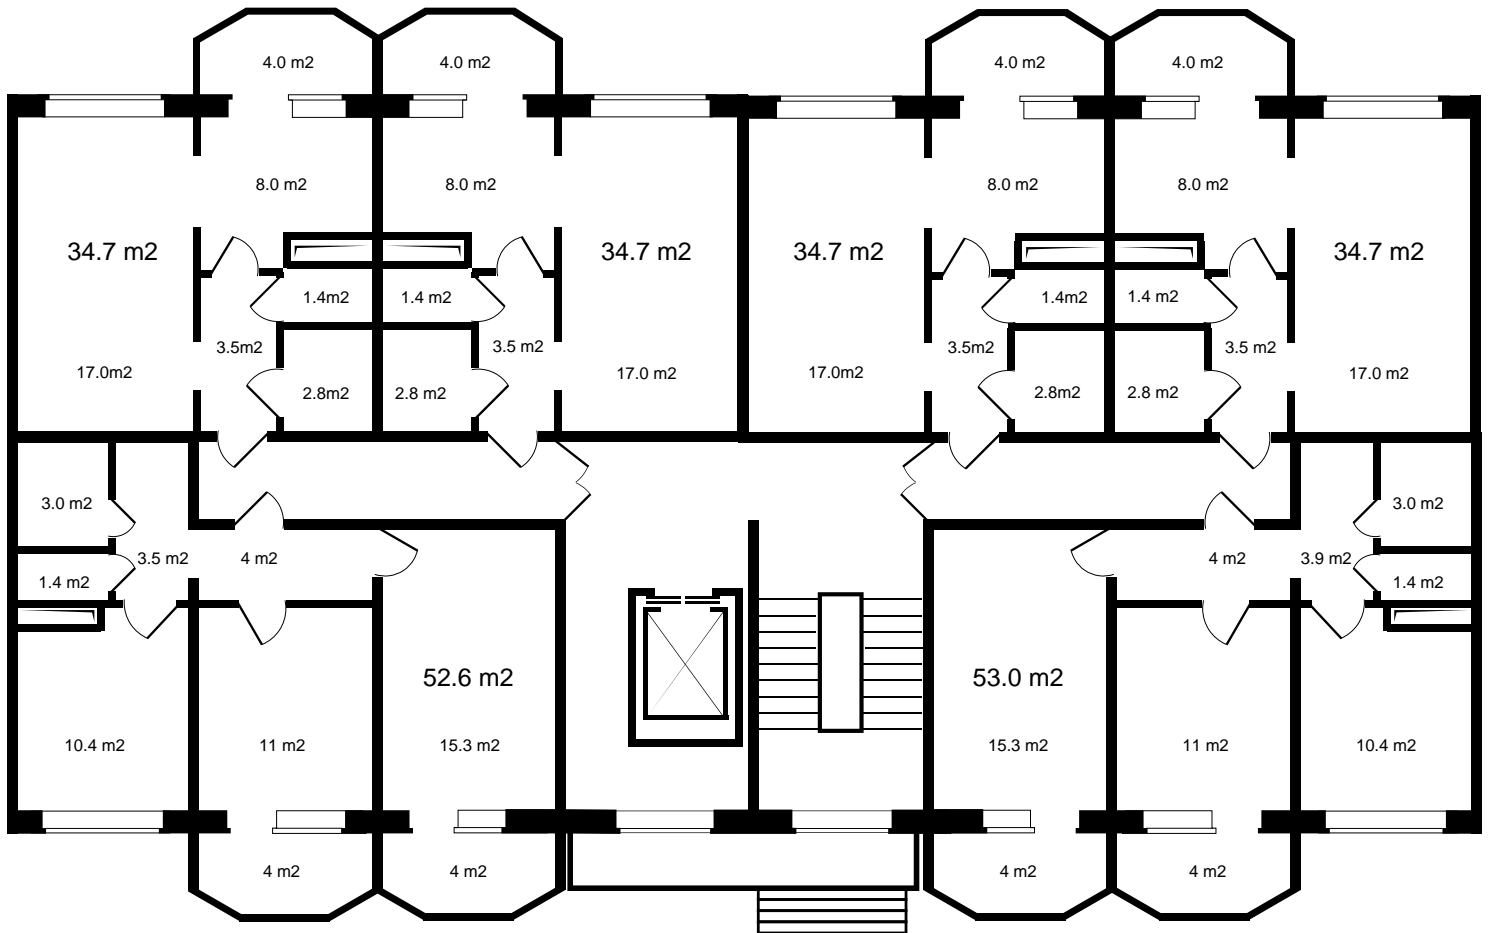

4

ПОЛНАЯ ЦЕНА
5 459 000 р.

ЦЕНА ЗА МЕТР²
103 000 р.

ПЛОЩАДЬ, М²
53

ЭТАЖ
4

КВАРТИРА
24

ЖК Береговой

КОНТАКТНЫЙ ТЕЛЕФОН
+7 (423) 280-50-20

КОНТАКТНЫЙ EMAIL
sales@b-dv.ru

АДРЕС
Приморский край, с. Вольно-
Надеждинское, улица Пушкина 32 офис
7-8 Б

пн, вт, ср, чт, пт, сб, вс 9:00 - 18:00

BUILDING DV

Специализированный застройщик
БИЛДИНГ ДВ