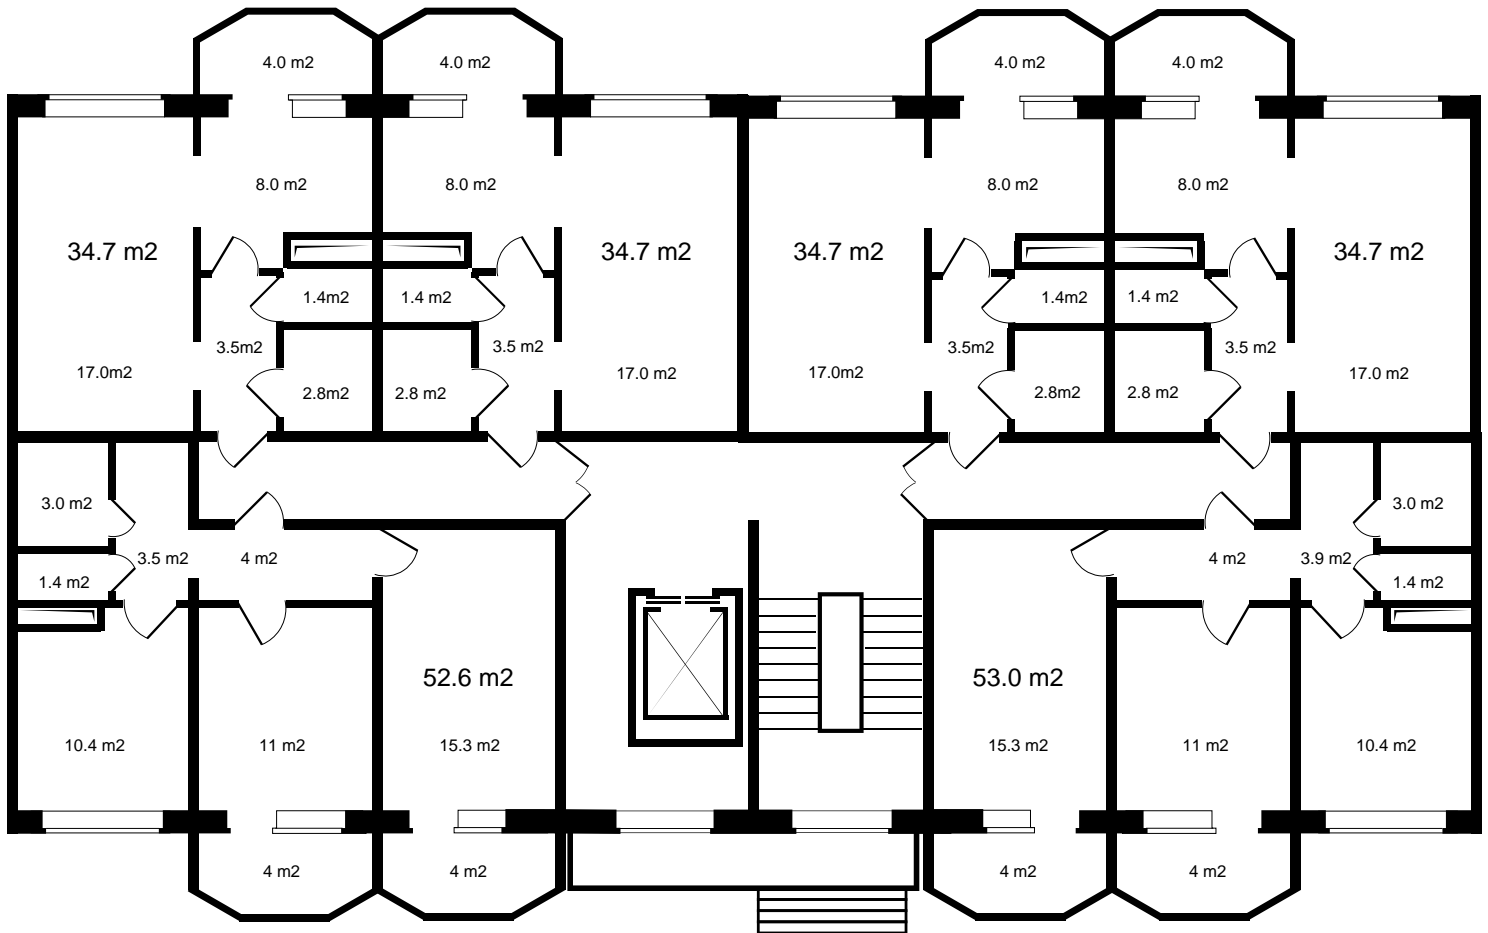

5

ПОЛНАЯ ЦЕНА
4 734 000 р.

ЦЕНА ЗА МЕТР²
90 000 р.

ПЛОЩАДЬ, М²
52.6

ЭТАЖ
5

КВАРТИРА
25

ЖК Береговой

КОНТАКТНЫЙ ТЕЛЕФОН
+7 (423) 280-50-20

КОНТАКТНЫЙ EMAIL
sales@b-dv.ru

АДРЕС
Приморский край, с. Вольно-
Надеждинское, улица Пушкина 32 офис
7-8 Б

пн, вт, ср, чт, пт, сб, вс 9:00 - 18:00

BUILDING DV

Специализированный застройщик
БИЛДИНГ ДВ