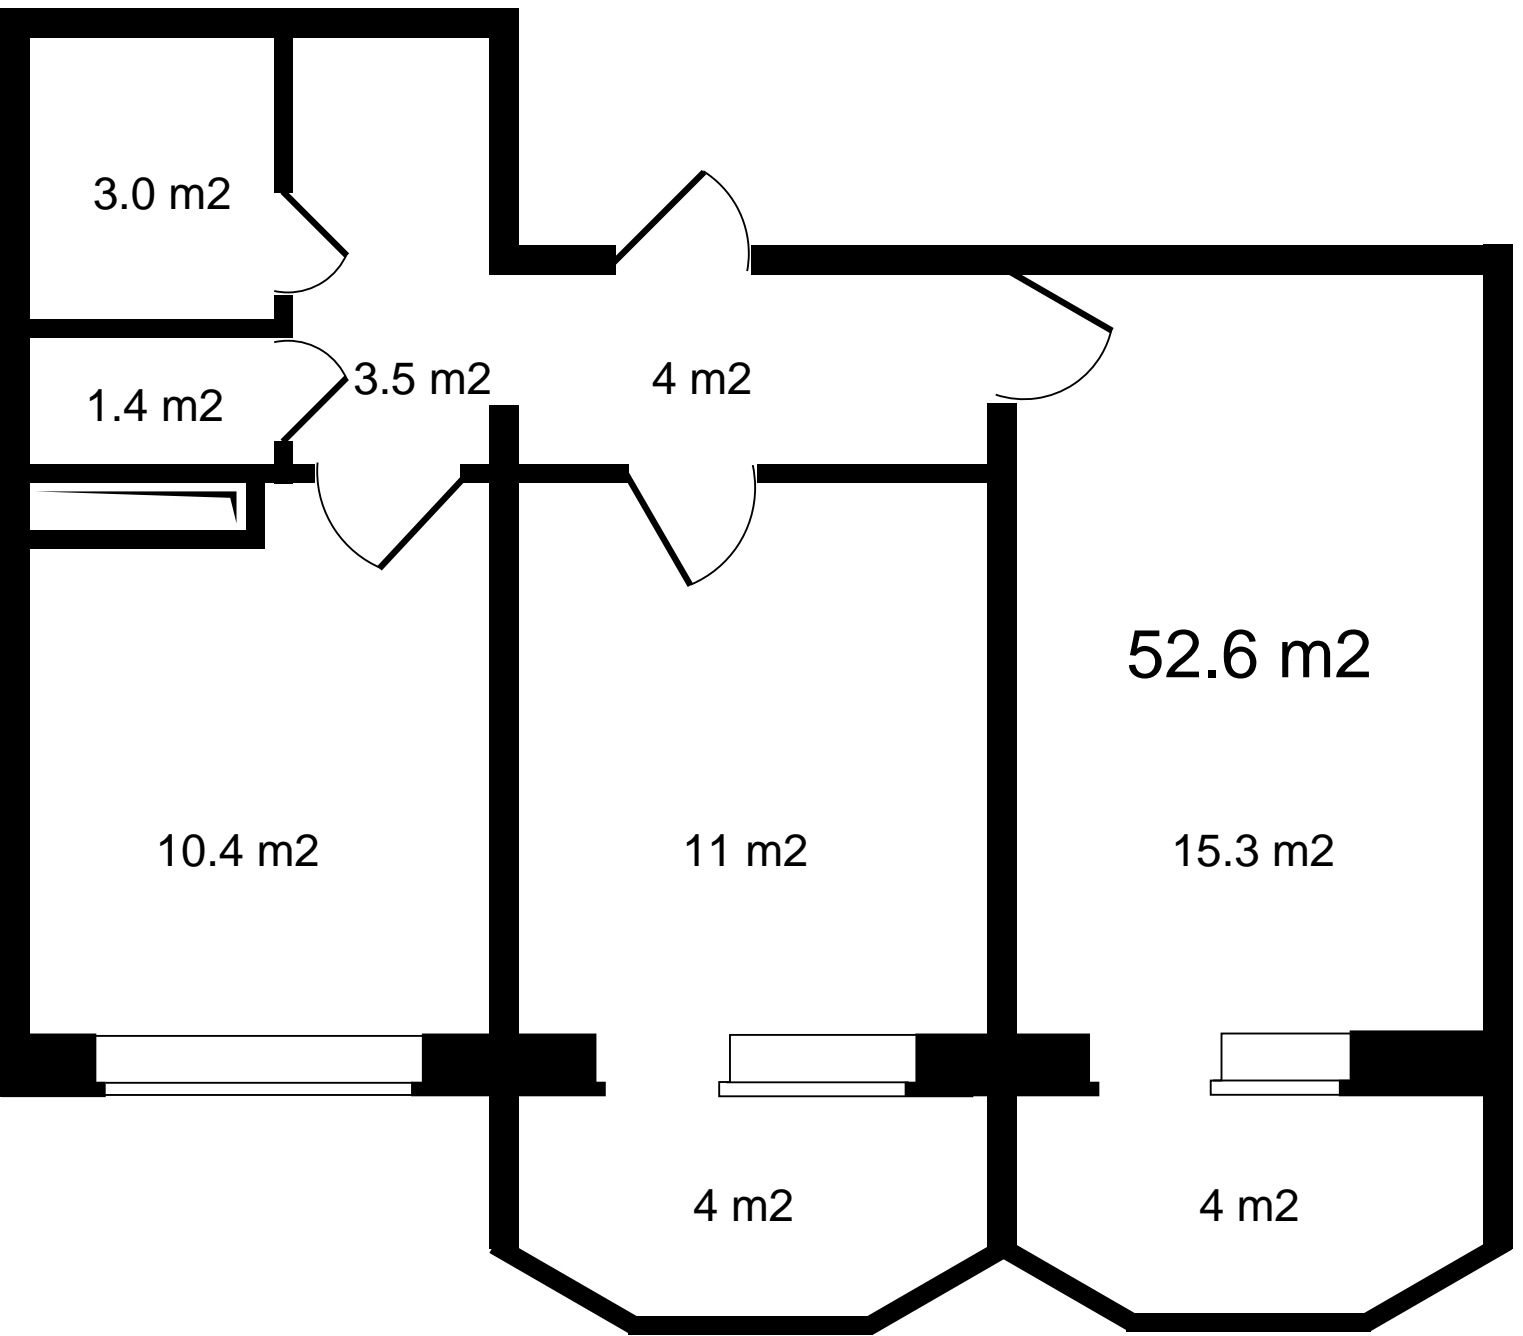

Этаж - 5

Подъезд - 1

Название дома - Дом 1

Название ЖК - ЖК Береговой

Площадь, м2 - 52.6

Цена за метр - 90 000

Кол-во комнат - 2

Код планировки - кв_25

5

ПОЛНАЯ ЦЕНА
4 734 000 р.

ЦЕНА ЗА МЕТР²
90 000 р.

ПЛОЩАДЬ, М²
52.6

ЭТАЖ
5

КВАРТИРА
25

ЖК Береговой

КОНТАКТНЫЙ ТЕЛЕФОН
+7 (423) 280-50-20