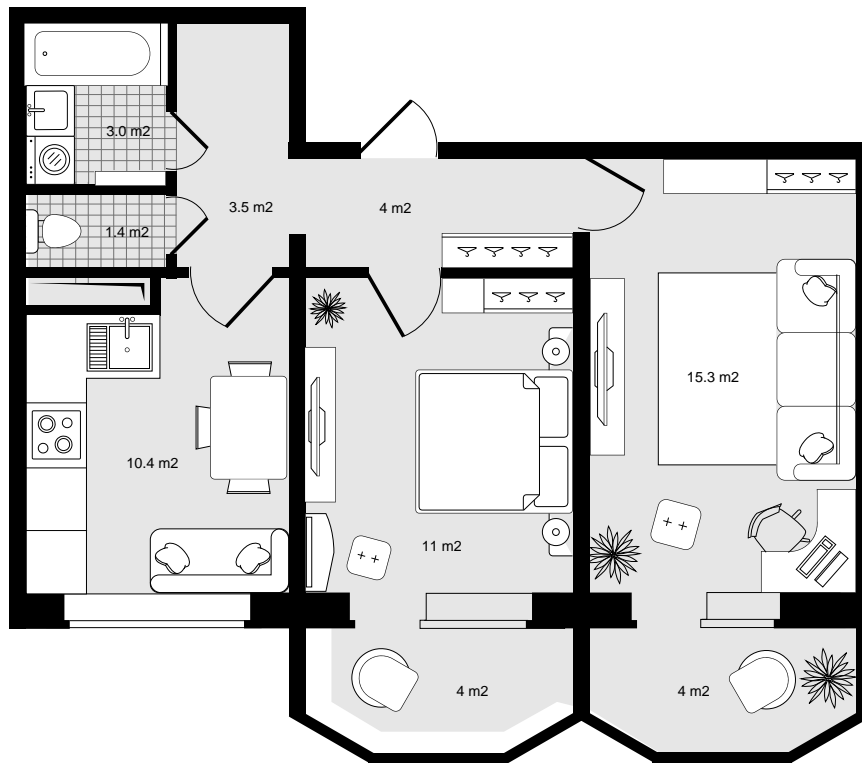

5ПОЛНАЯ ЦЕНА
4 734 000 р.ЦЕНА ЗА МЕТР²
90 000 р.ПЛОЩАДЬ, М²
52.6ЭТАЖ
5КВАРТИРА
25

Номер помещения - 25

Полная цена - 4 734 000

Адрес - 692496, Россия, Приморский край,
Надеждинский район, посёлок Тавричанка, улица
Весенняя 2 - эт. 5 № 25

Этаж - 5

Подъезд - 1

Название дома - Дом 1

Название ЖК - ЖК Береговой

Площадь, м2 - 52.6

Цена за метр - 90 000

Кол-во комнат - 2

Код планировки - кв_25

Стадия строительства - Строится

Окна - Во двор и на улицу

Кол-во отдельных санузлов - 2

Отделка - Предчистовая

Окна на две стороны - есть

2 санузла - есть

Кухня-гостиная - есть

Балкон - есть