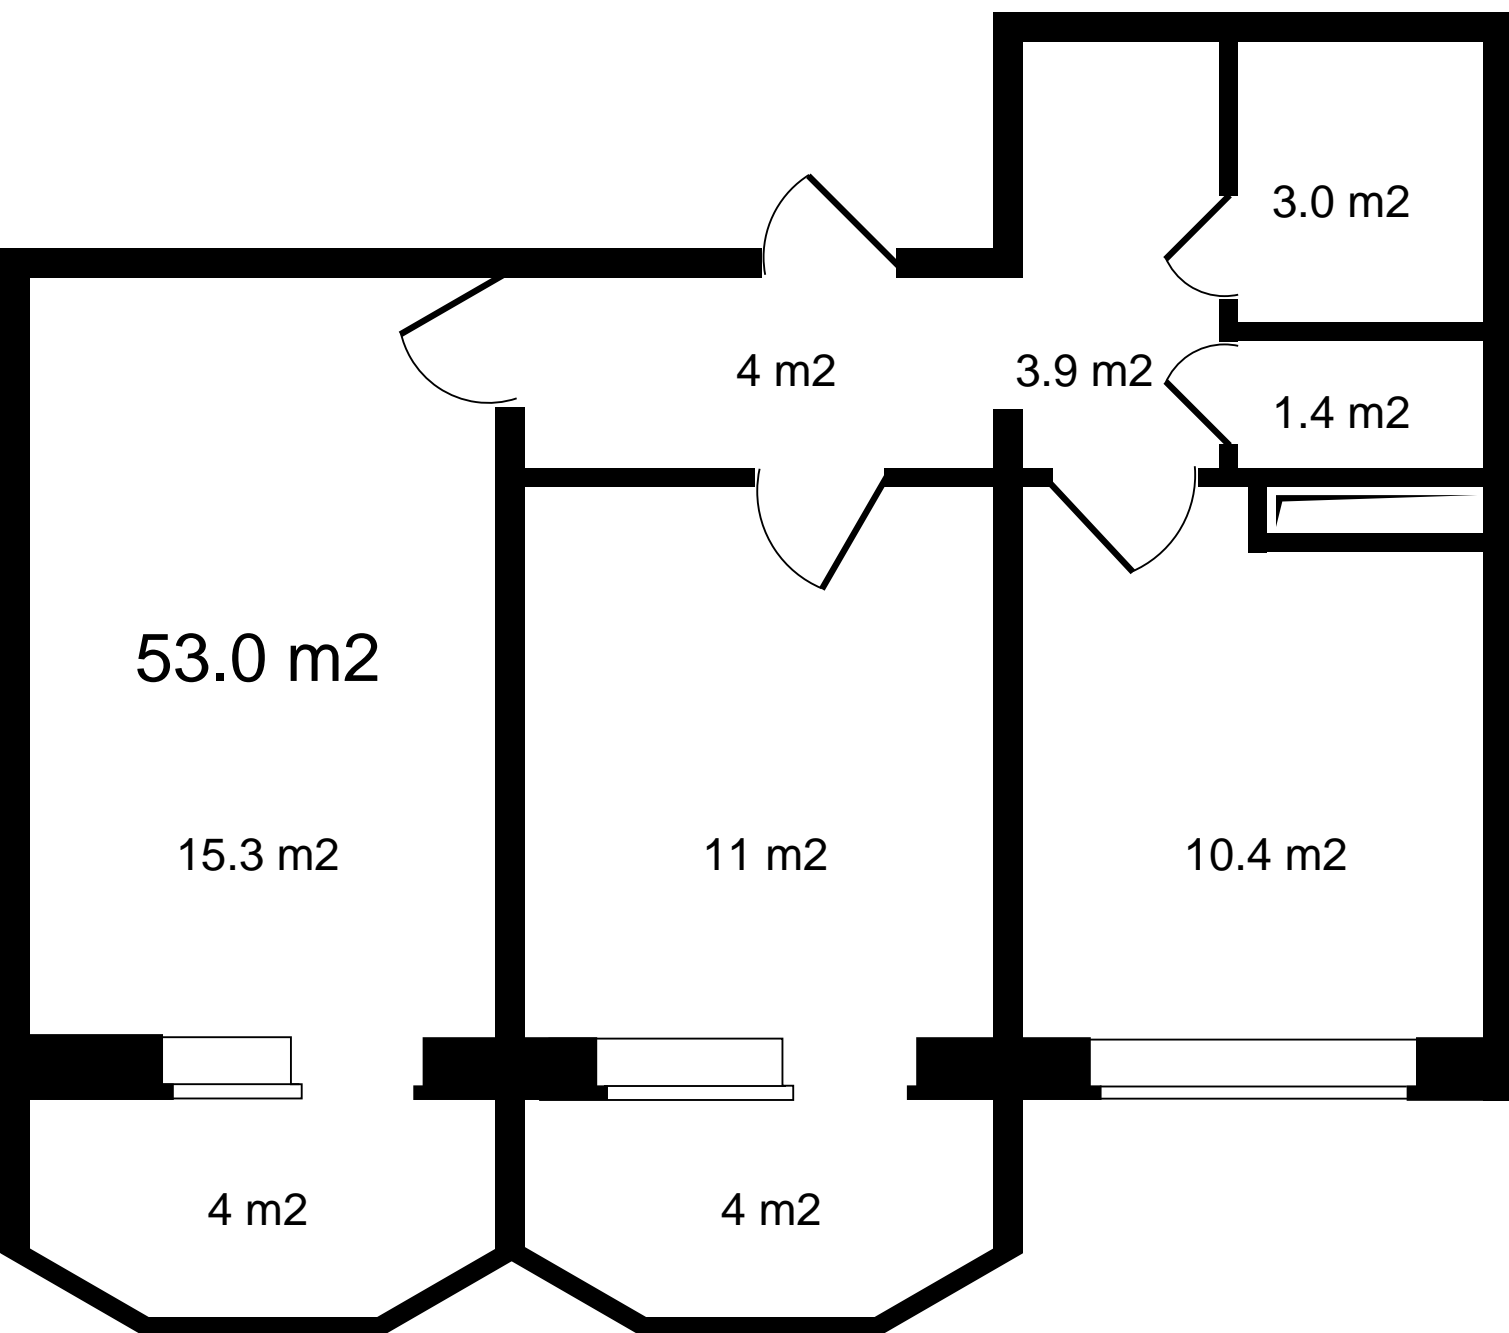

Этаж - 5

Подъезд - 1

Название дома - Дом 1

Название ЖК - ЖК Береговой

Площадь, м2 - 53

Цена за метр - 90 000

Кол-во комнат - 2

Код планировки - кв_30

5

ПОЛНАЯ ЦЕНА
4 770 000 р.

ЦЕНА ЗА МЕТР²
90 000 р.

ПЛОЩАДЬ, М²
53

ЭТАЖ
5

КВАРТИРА
30

ЖК Береговой

КОНТАКТНЫЙ ТЕЛЕФОН
+7 (423) 280-50-20