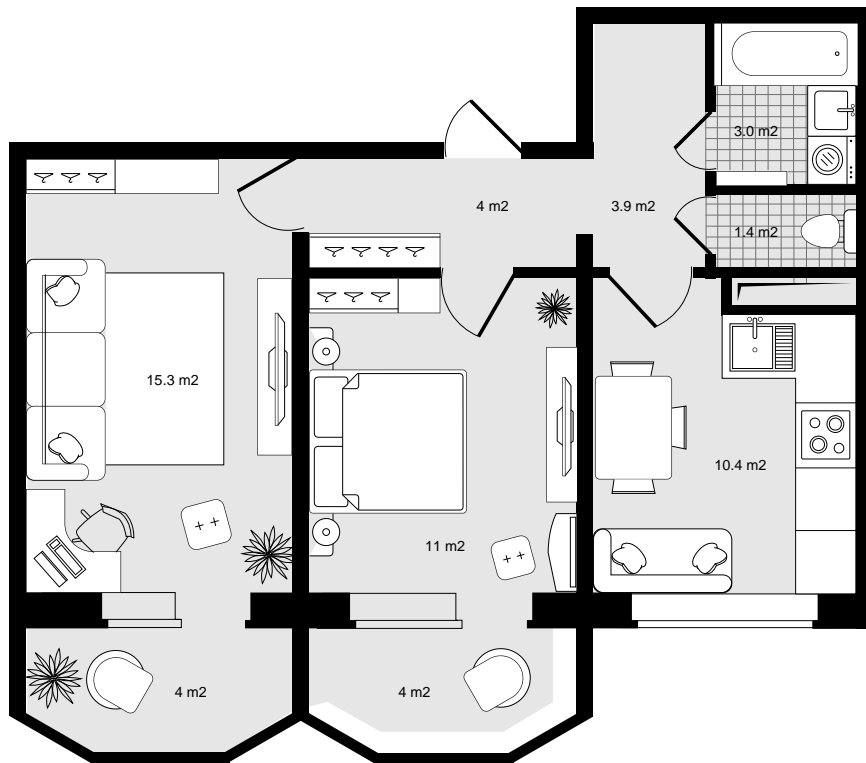

5ПОЛНАЯ ЦЕНА
4 770 000 р.ЦЕНА ЗА МЕТР²
90 000 р.ПЛОЩАДЬ, М²
53ЭТАЖ
5КВАРТИРА
30

Номер помещения - 30

Полная цена - 4 770 000

Адрес - 692496, Россия, Приморский край,
Надеждинский район, посёлок Тавричанка, улица
Весенняя 2 - эт. 5 № 30

Этаж - 5

Подъезд - 1

Название дома - Дом 1

Название ЖК - ЖК Береговой

Площадь, м2 - 53

Цена за метр - 90 000

Кол-во комнат - 2

Код планировки - кв_30

Стадия строительства - Строится

Окна - Во двор и на улицу

Кол-во отдельных санузлов - 2

Отделка - Предчистовая

Окна на две стороны - есть

2 санузла - есть

Кухня-гостиная - есть

Балкон - есть