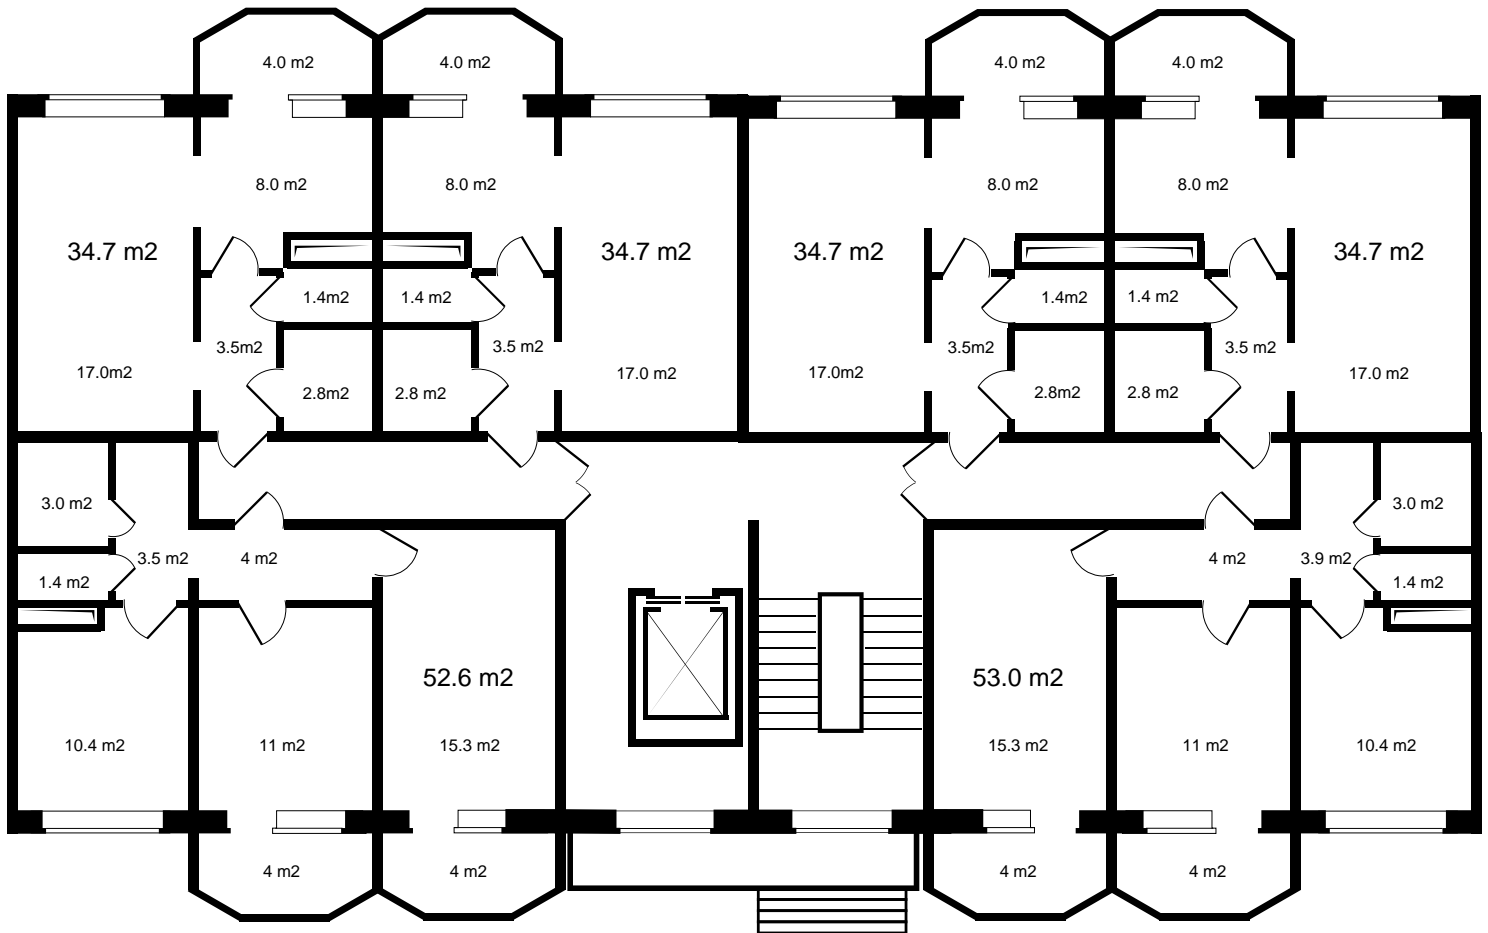

5

ПОЛНАЯ ЦЕНА
4 770 000 р.

ЦЕНА ЗА МЕТР²
90 000 р.

ПЛОЩАДЬ, М²
53

ЭТАЖ
5

КВАРТИРА
30

ЖК Береговой

КОНТАКТНЫЙ ТЕЛЕФОН
+7 (423) 280-50-20

КОНТАКТНЫЙ EMAIL
sales@b-dv.ru

АДРЕС
Приморский край, с. Вольно-
Надеждинское, улица Пушкина 32 офис
7-8 Б

пн, вт, ср, чт, пт, сб, вс 9:00 - 18:00

BUILDING DV

Специализированный застройщик
БИЛДИНГ ДВ