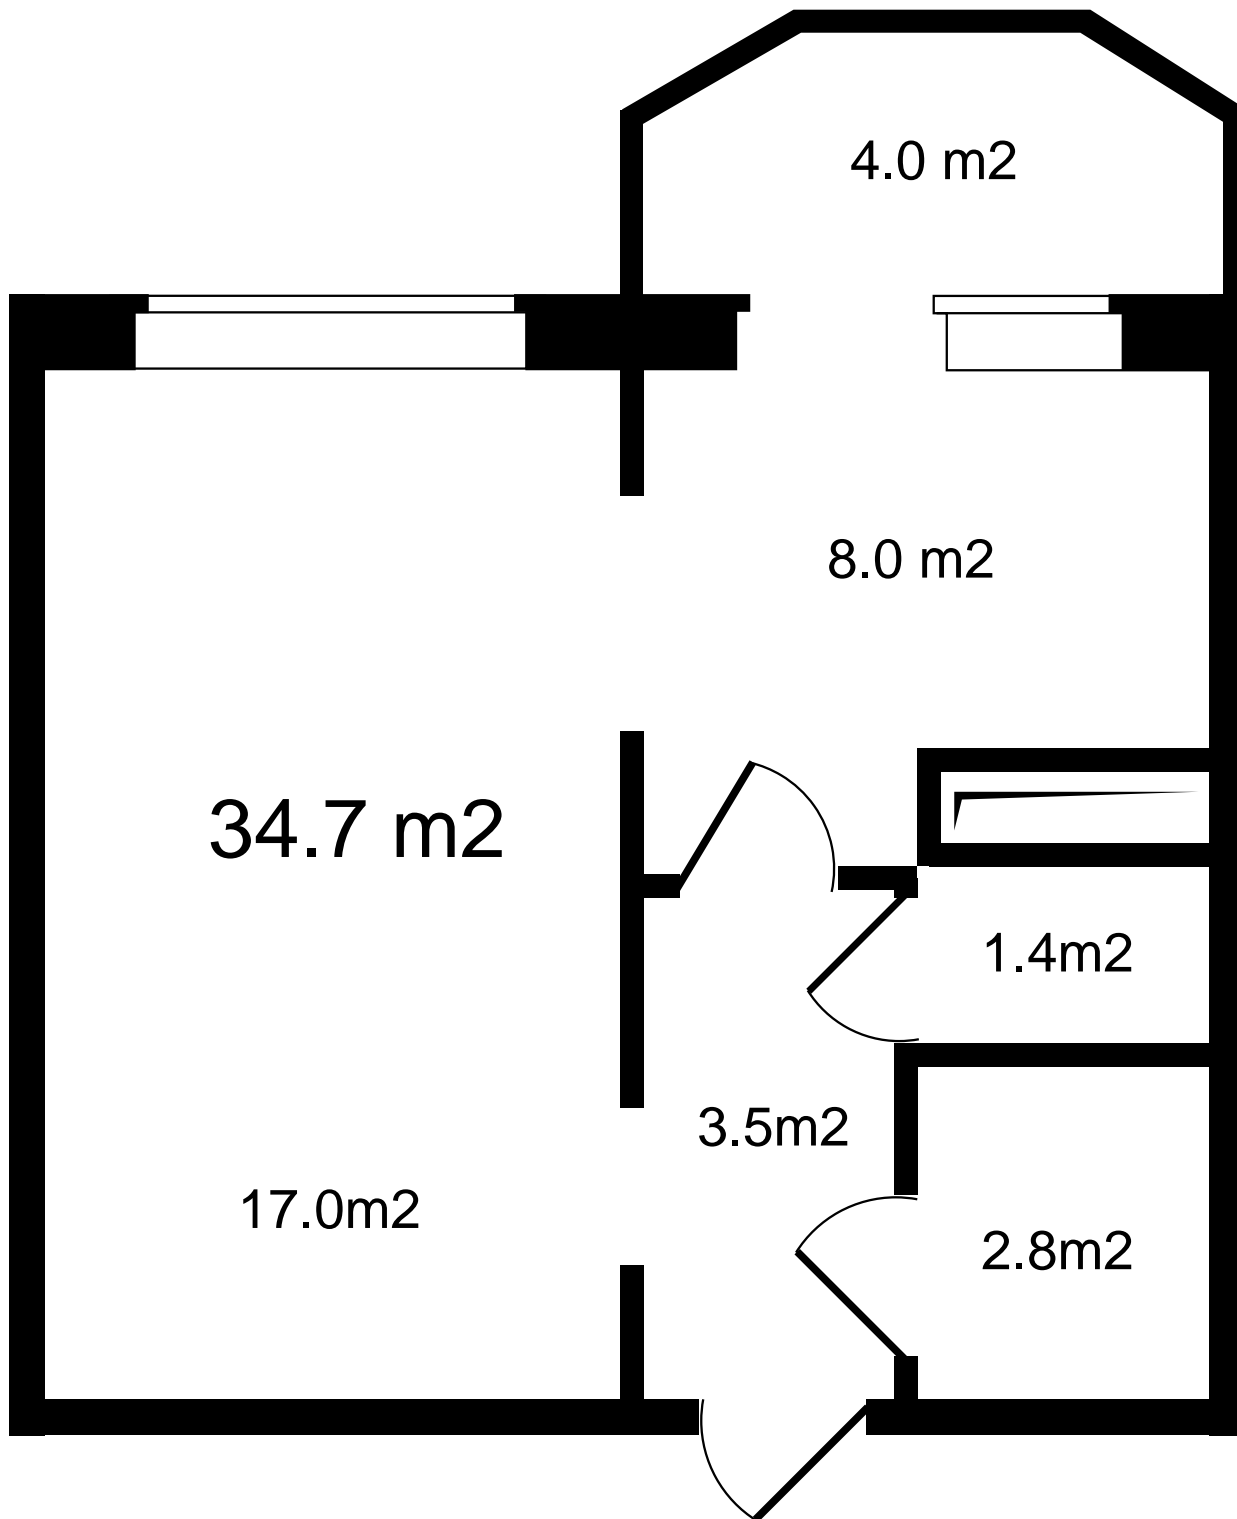

6

ПОЛНАЯ ЦЕНА
3 036 250 р.

ЦЕНА ЗА МЕТР²
87 500 р.

ПЛОЩАДЬ, М²
34.7

ЭТАЖ
6

КВАРТИРА
32

Жилой дом Береговой

КОНТАКТНЫЙ ТЕЛЕФОН
+7 (423) 280-50-20

КОНТАКТНЫЙ EMAIL
sales@b-dv.ru

АДРЕС
Приморский край, с. Вольно-
Надеждинское, улица Пушкина 32 офис
7-8 Б

пн, вт, ср, чт, пт, сб, вс 9:00 - 18:00

BUILDING DV

Специализированный застройщик
БИЛДИНГ ДВ