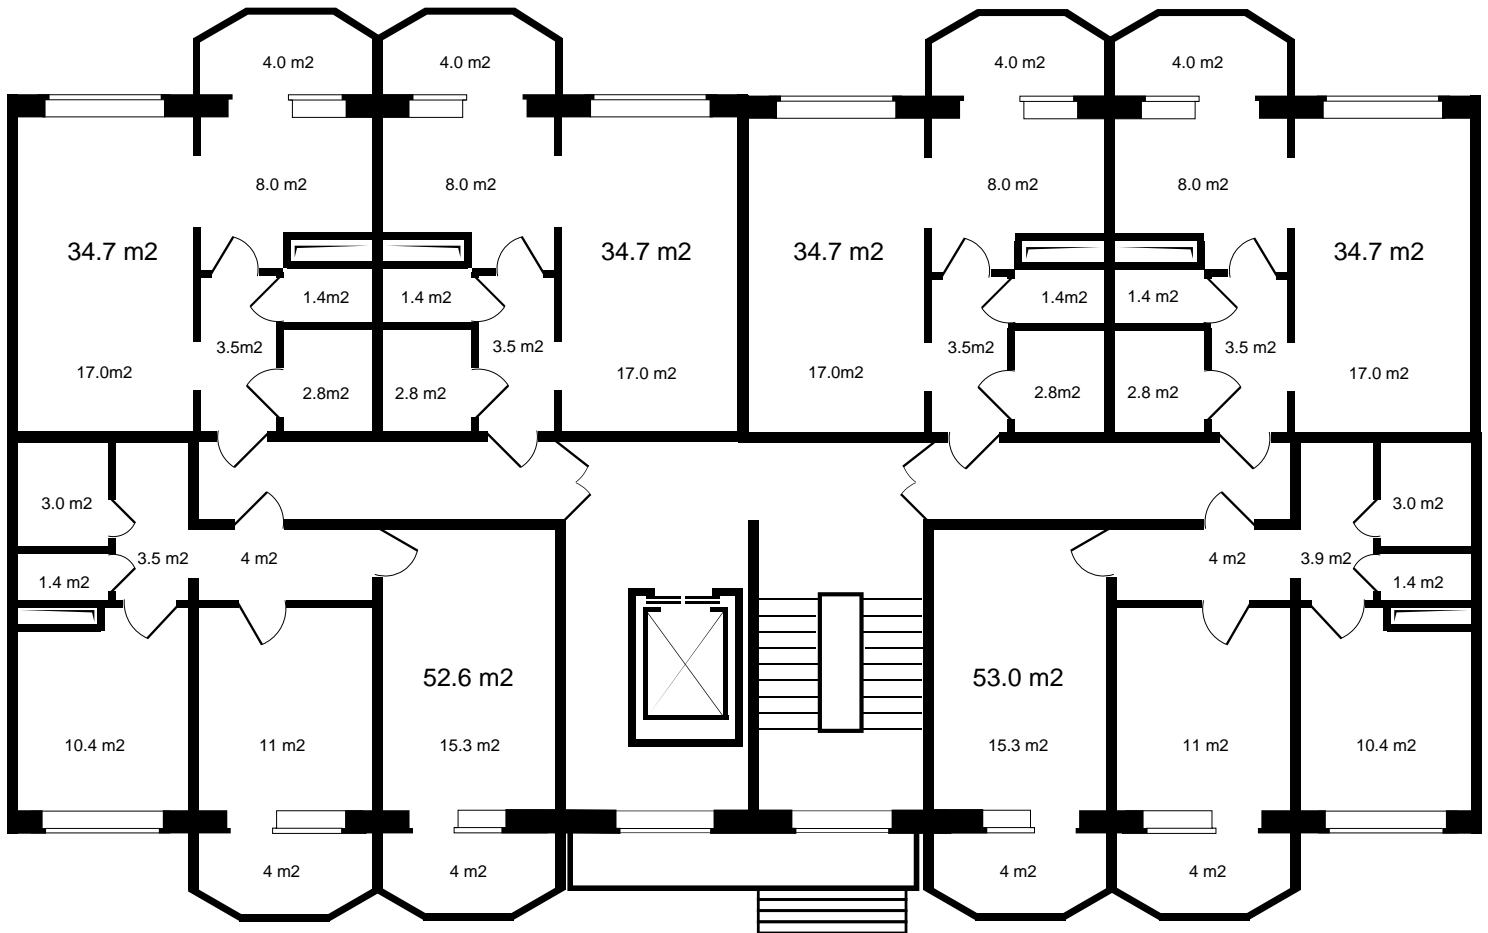

6

ПОЛНАЯ ЦЕНА
3 036 250 р.

ЦЕНА ЗА МЕТР²
87 500 р.

ПЛОЩАДЬ, М²
34.7

ЭТАЖ
6

КВАРТИРА
32

Жилой дом Береговой

КОНТАКТНЫЙ ТЕЛЕФОН
+7 (423) 280-50-20

КОНТАКТНЫЙ EMAIL
sales@b-dv.ru

АДРЕС
Приморский край, с. Вольно-
Надеждинское, улица Пушкина 32 офис
7-8 Б

пн, вт, ср, чт, пт, сб, вс 9:00 - 18:00

BUILDING DV

Специализированный застройщик
БИЛДИНГ ДВ