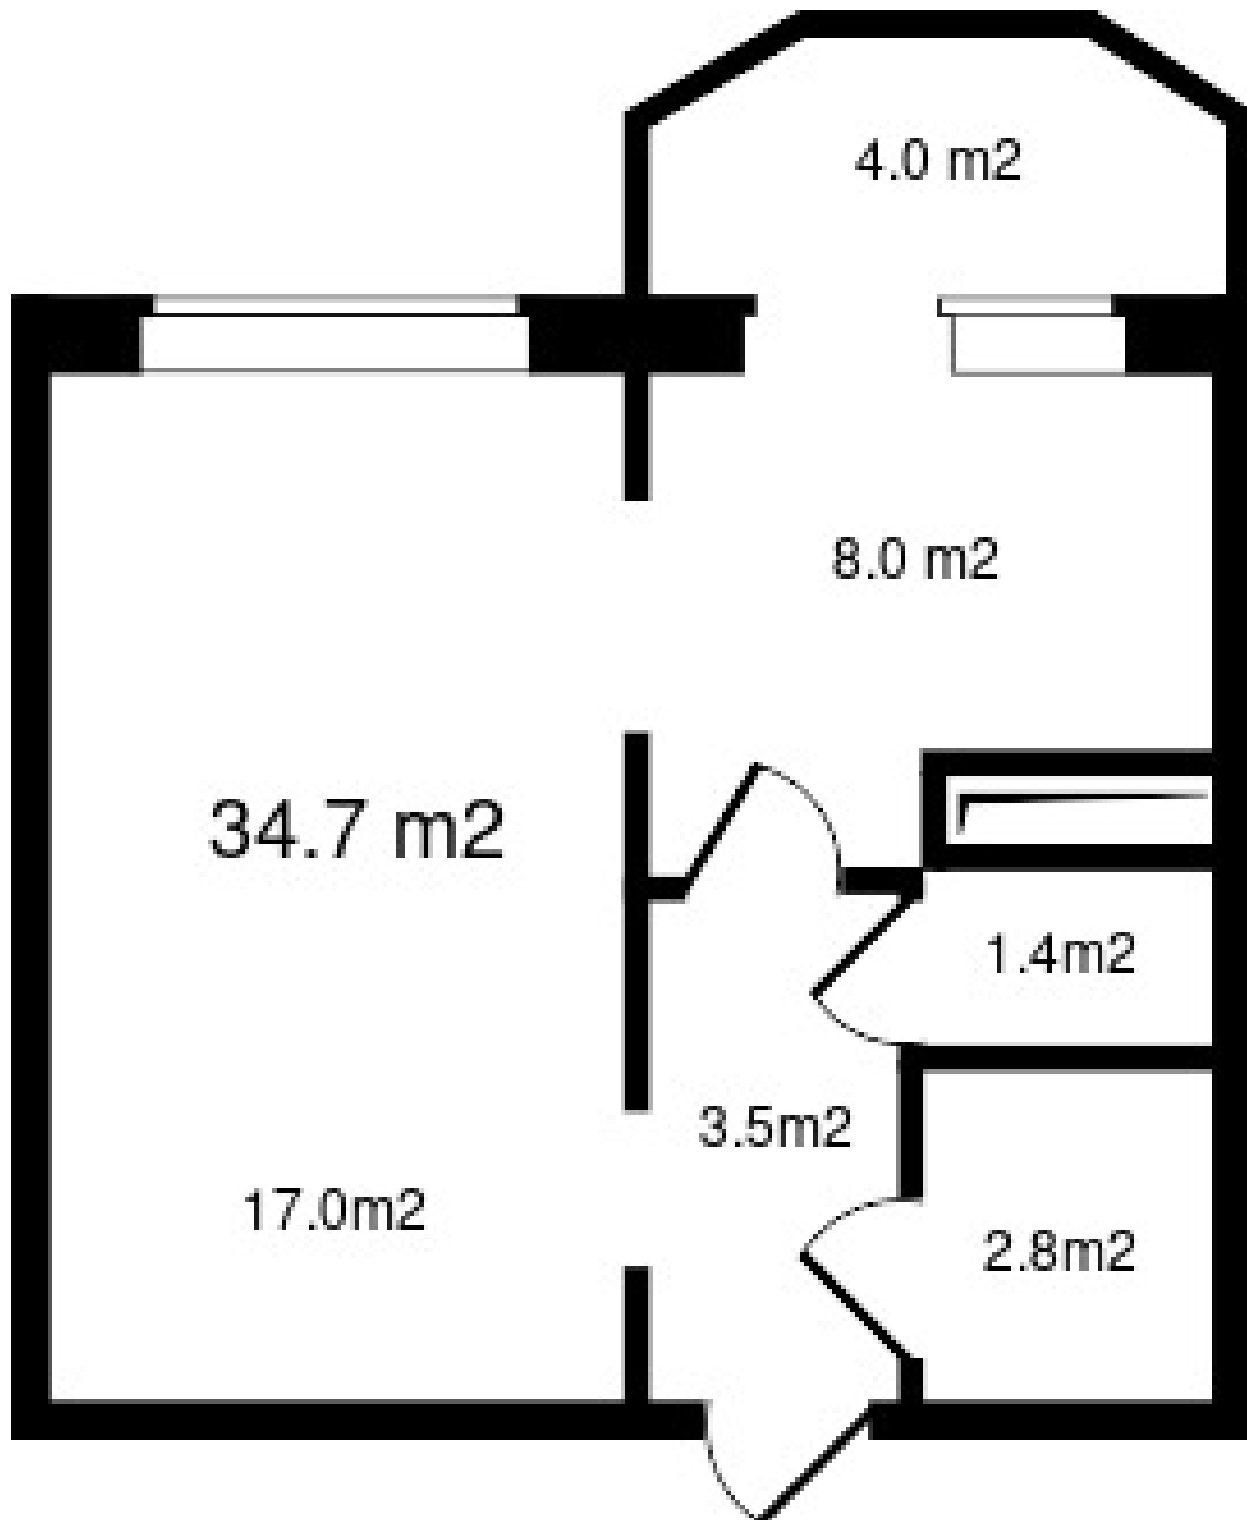

b-dv.ru

6

ПОЛНАЯ ЦЕНА
3 036 250 р.

ЦЕНА ЗА МЕТР²
87 500 р.

ПЛОЩАДЬ, М²
34.7

ЭТАЖ
6

КВАРТИРА
32

Жилой дом Береговой