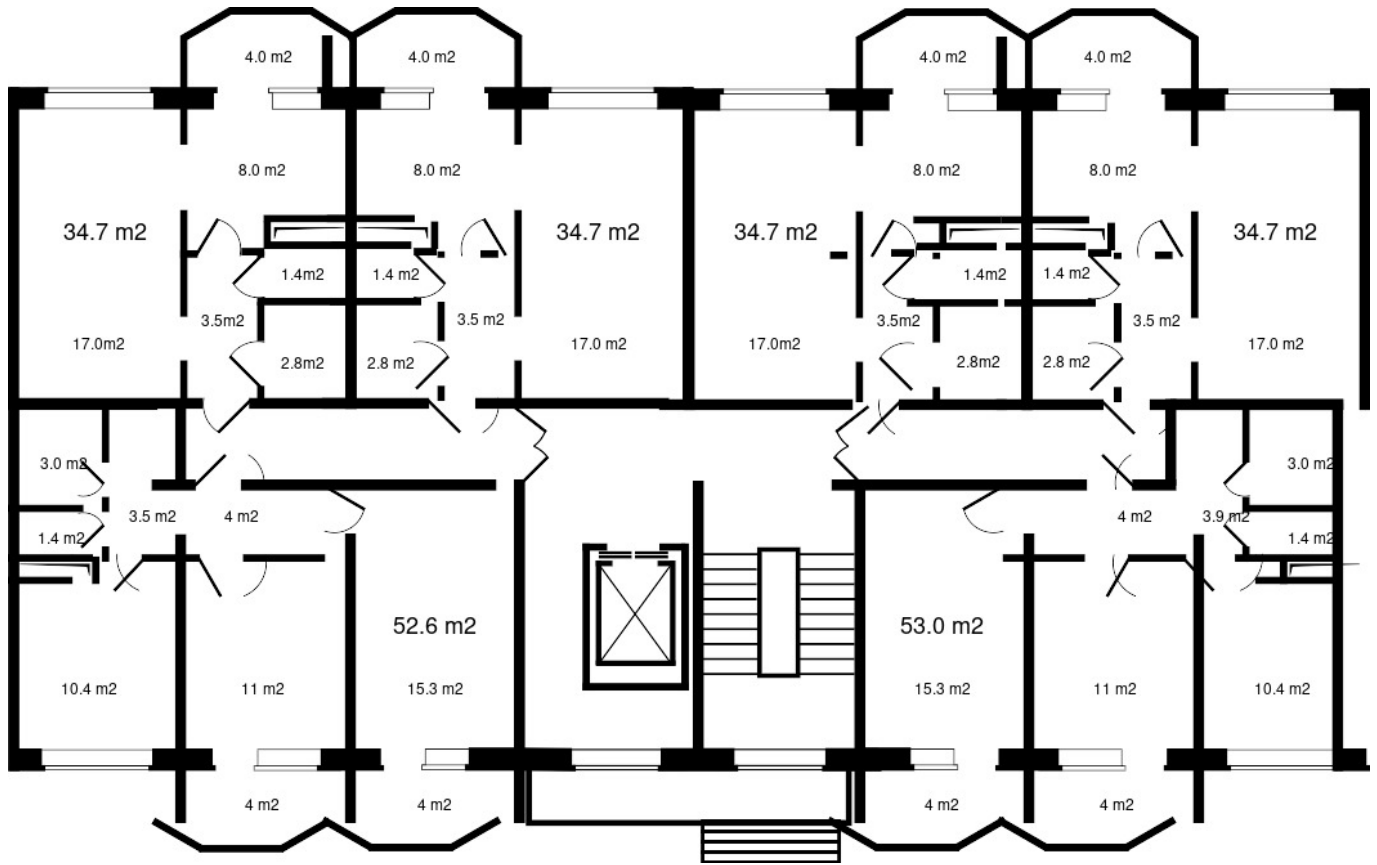

b-dv.ru

6

ПОЛНАЯ ЦЕНА
3 036 250 р.

ЦЕНА ЗА МЕТР²
87 500 р.

ПЛОЩАДЬ, М²
34.7

ЭТАЖ
6

КВАРТИРА
32

Жилой дом Береговой