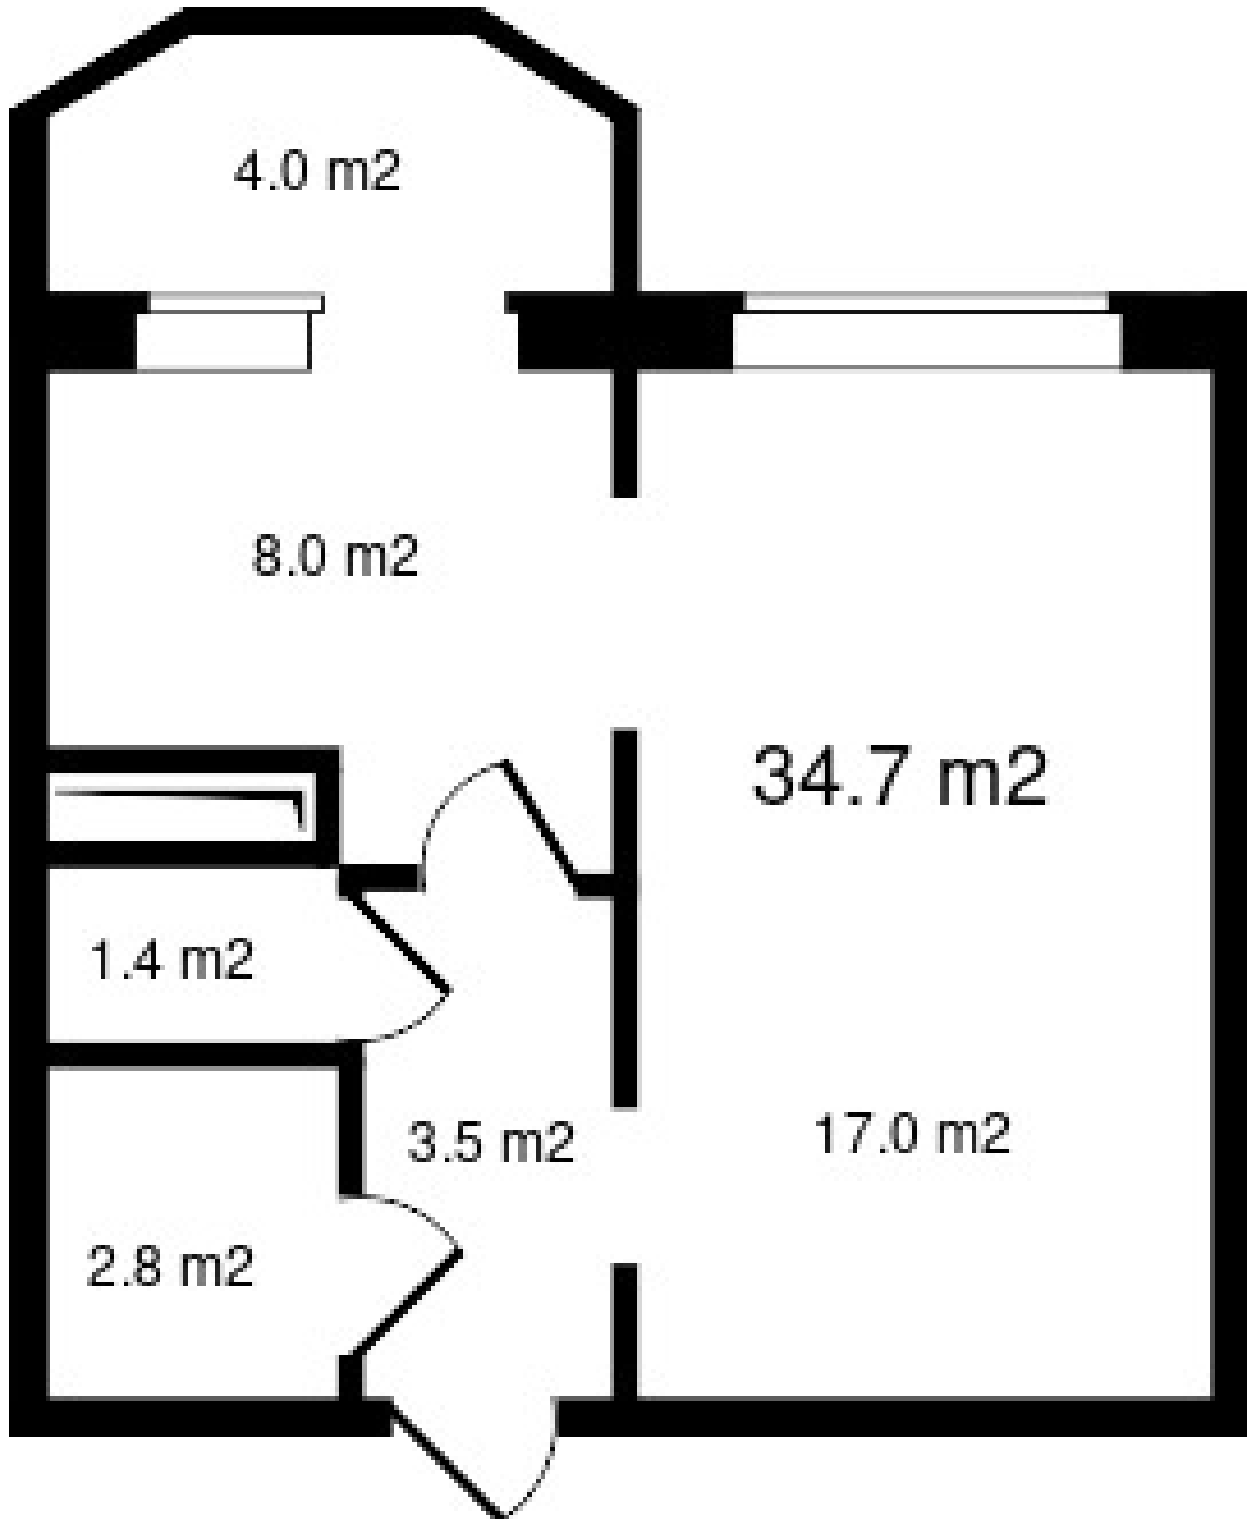

b-dv.ru

6

ПОЛНАЯ ЦЕНА
3 365 900 р.

ЦЕНА ЗА МЕТР²
97 000 р.

ПЛОЩАДЬ, М²
34.7

ЭТАЖ
6

КВАРТИРА
33

Жилой дом Береговой