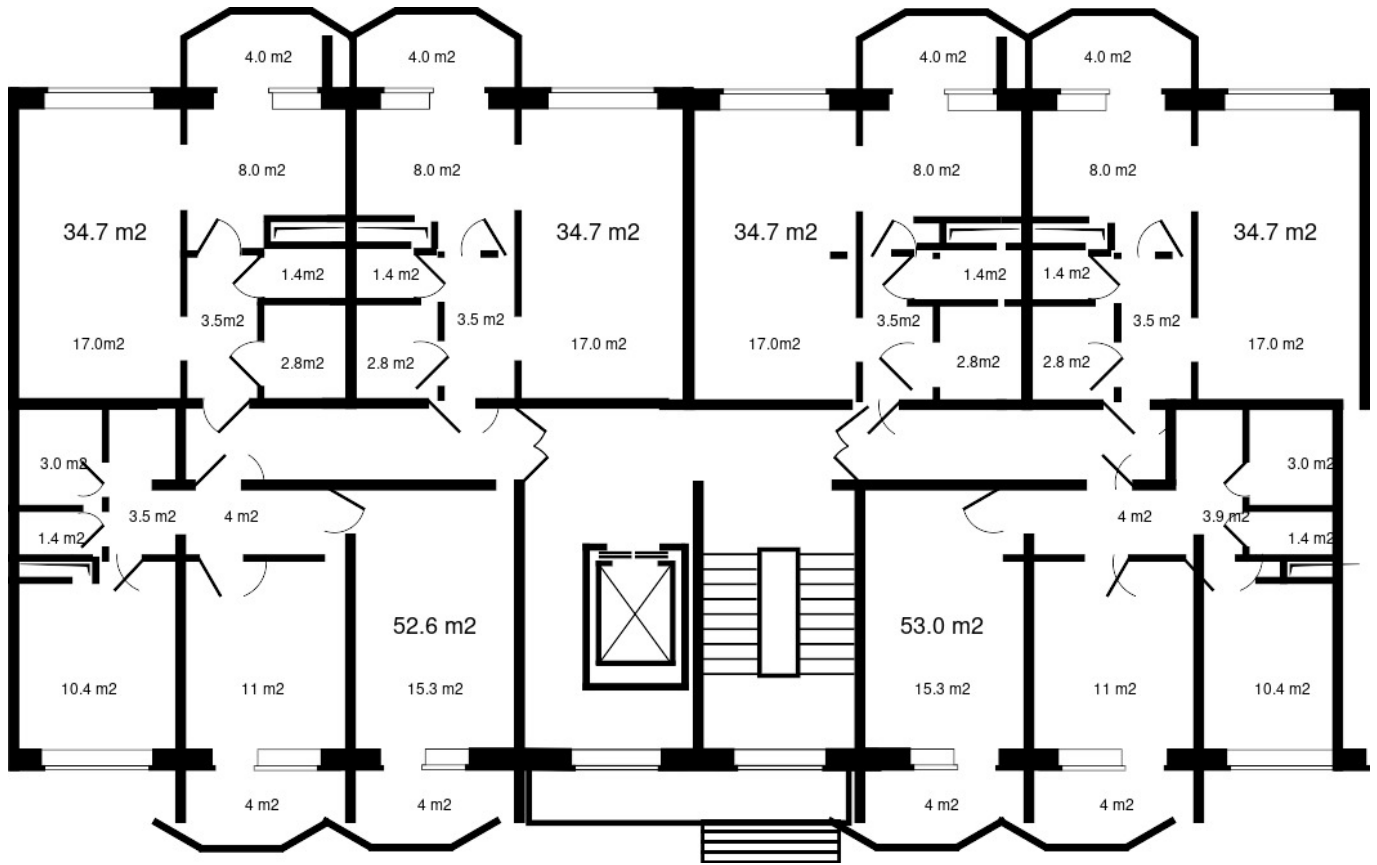

6

ПОЛНАЯ ЦЕНА

3 365 900 р.

ЦЕНА ЗА МЕТР²

97 000 р.

ПЛОЩАДЬ, М²

34.7

ЭТАЖ

6

КВАРТИРА

33

Жилой дом Береговой

КОНТАКТНЫЙ ТЕЛЕФОН
+7 (423) 280-50-20

КОНТАКТНЫЙ EMAIL
sales@b-dv.ru

АДРЕС
Приморский край, пос. Тавричанка,
Парковая 16, 2 этаж

пн, вт, ср, чт, пт, сб, вс 9:00 - 18:00

BDV
BUILDING DV
Специализированный
застройщик

b-dv.ru