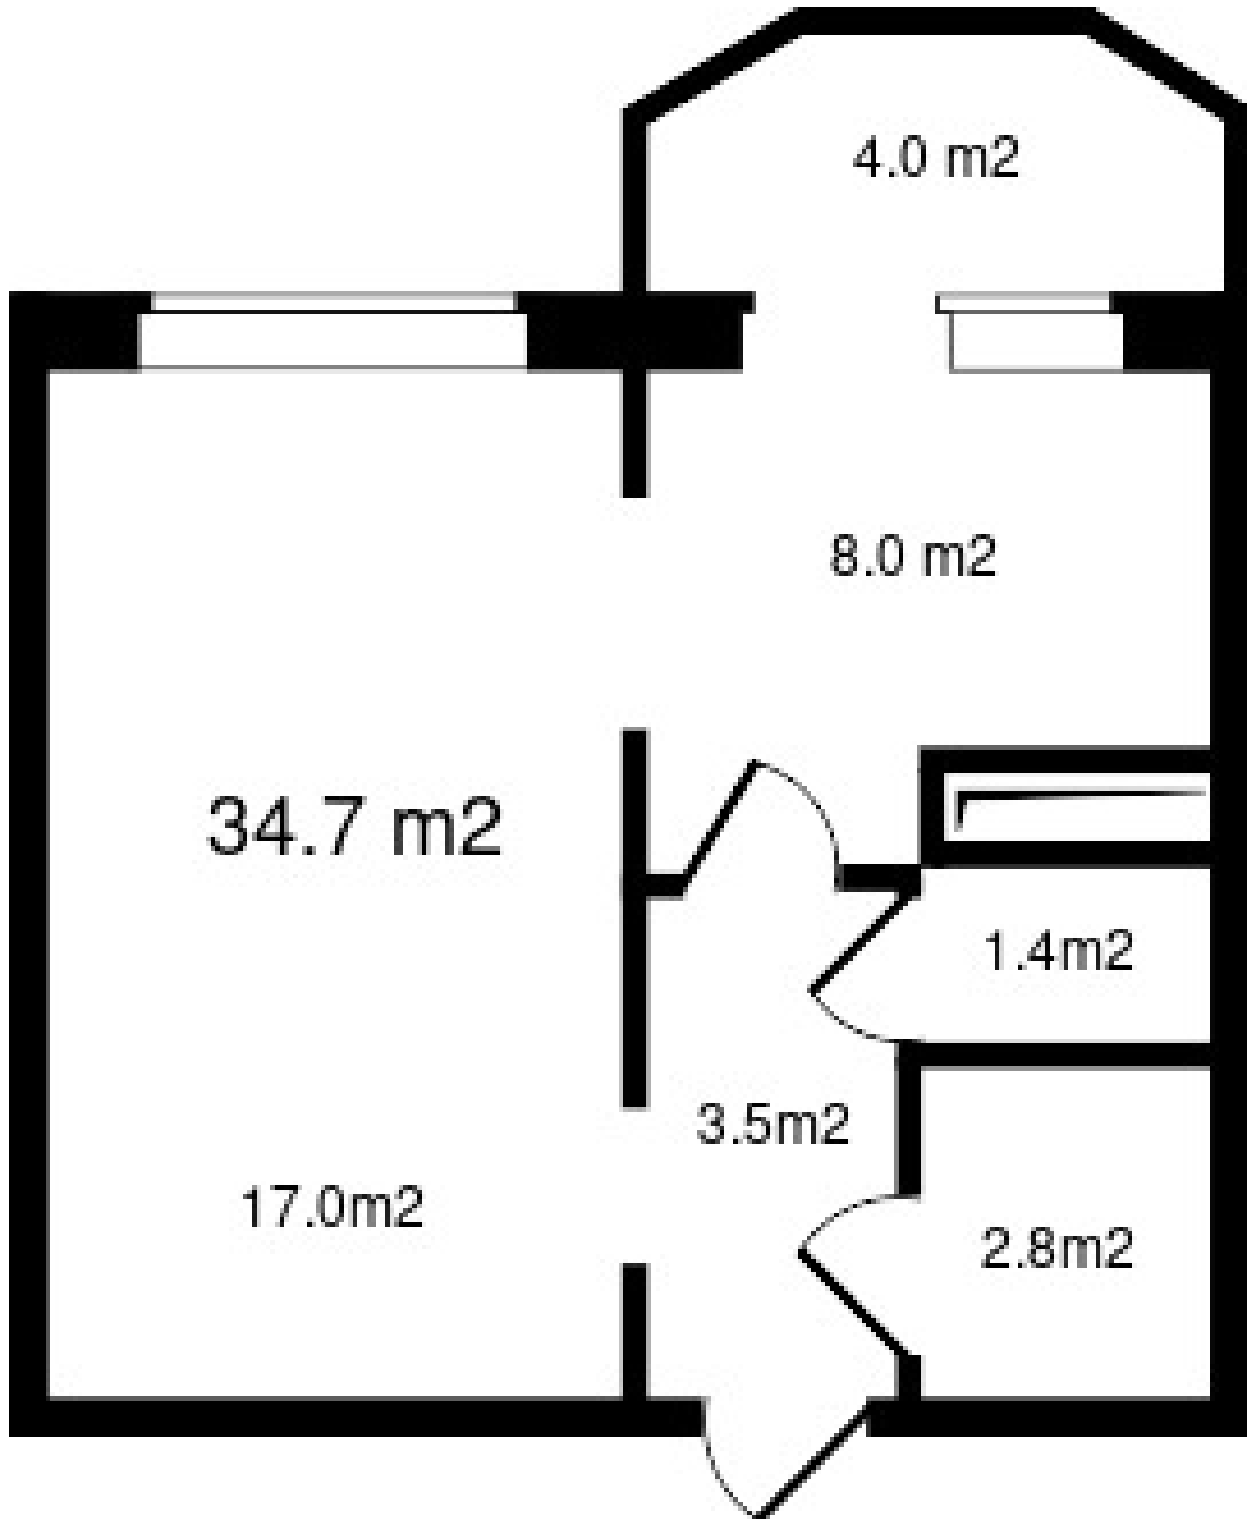

Номер помещения - 34

Адрес - Приморский край, Надеждинский район, п. Тавричанка, 60 лет влксм дом 8

Подъезд - 1

Название - Жилой дом Береговой

Цена за метр - 90 000

Код планировки - кв_34

Окна - Во двор и на улицу

b-dv.ru

6

ПОЛНАЯ ЦЕНА
3 123 000 р.

ЦЕНА ЗА МЕТР²
90 000 р.

ПЛОЩАДЬ, М²
34.7

ЭТАЖ
6

КВАРТИРА
34

Жилой дом Береговой