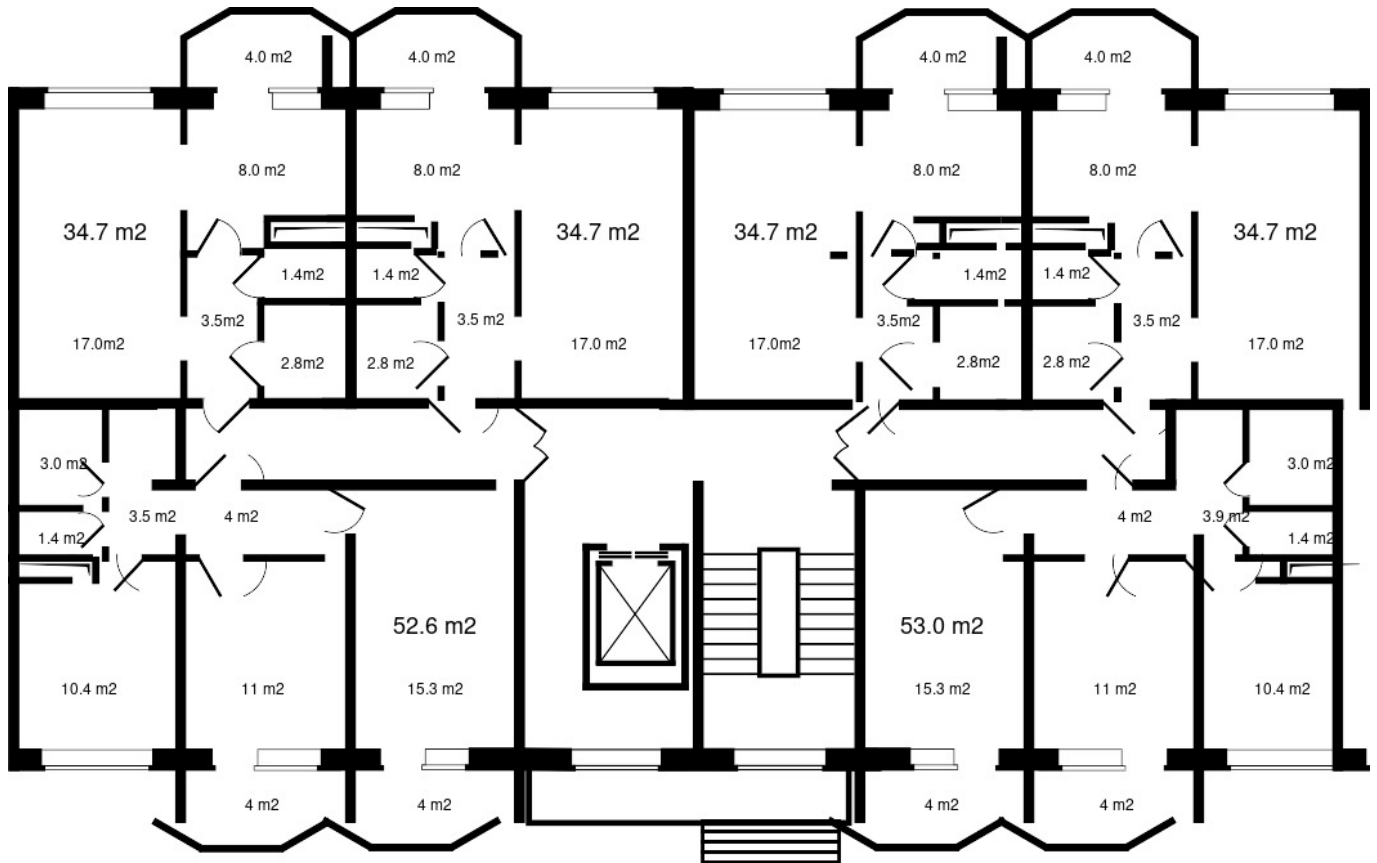

b-dv.ru

6

ПОЛНАЯ ЦЕНА

3 123 000 р.ЦЕНА ЗА МЕТР²**90 000 р.**ПЛОЩАДЬ, М²**34.7**

ЭТАЖ

6

КВАРТИРА

34