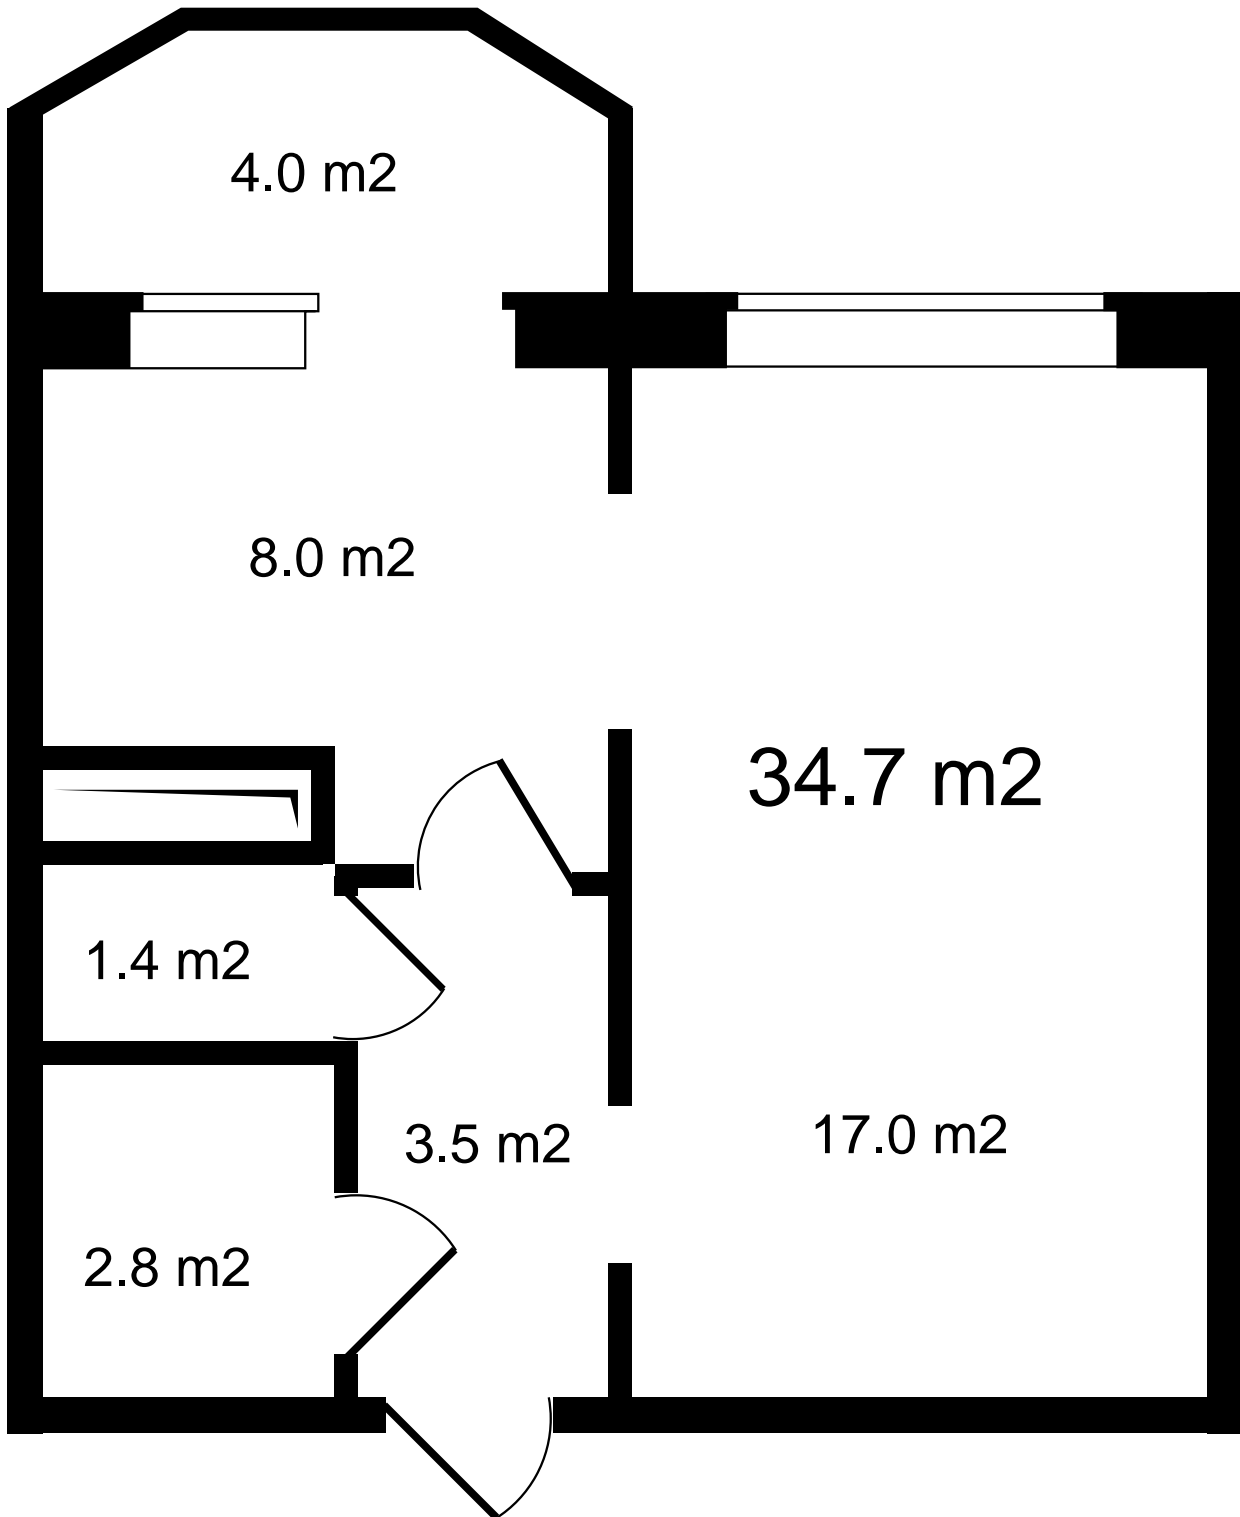

6

ПОЛНАЯ ЦЕНА
3 817 000 р.

ЦЕНА ЗА МЕТР²
110 000 р.

ПЛОЩАДЬ, М²
34.7

ЭТАЖ
6

КВАРТИРА
35

Жилой дом Береговой

КОНТАКТНЫЙ ТЕЛЕФОН
+7 (423) 280-50-20

КОНТАКТНЫЙ EMAIL
sales@b-dv.ru

АДРЕС
Приморский край, с. Вольно-
Надеждинское, улица Пушкина 32 офис
7-8 Б

пн, вт, ср, чт, пт, сб, вс 9:00 - 18:00

BUILDING DV

Специализированный застройщик
БИЛДИНГ ДВ