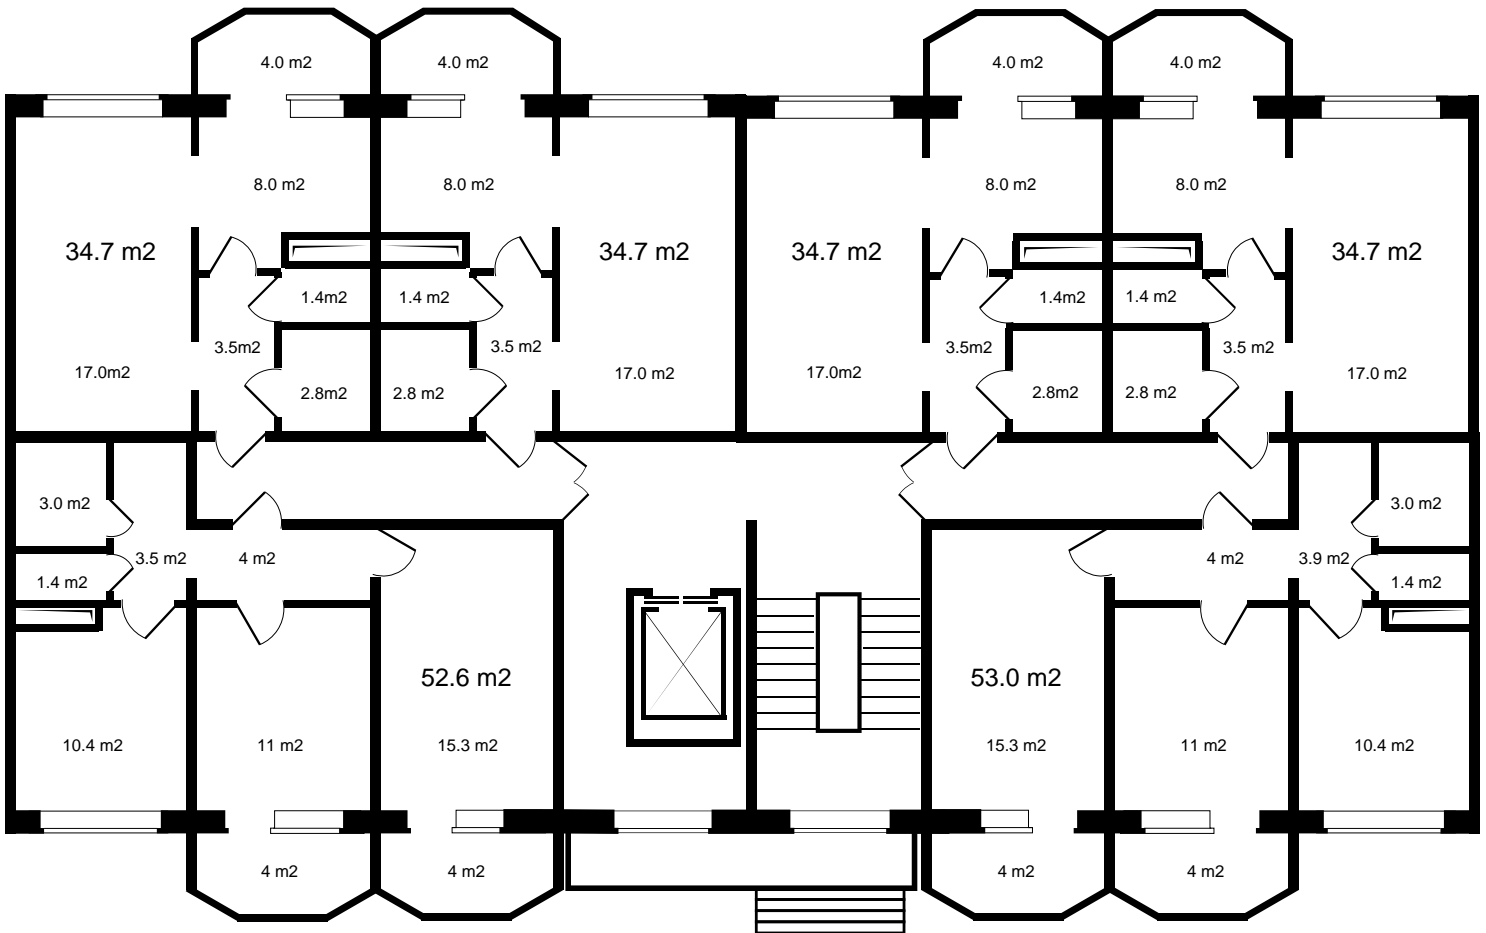

6

ПОЛНАЯ ЦЕНА
3 817 000 р.

ЦЕНА ЗА МЕТР²
110 000 р.

ПЛОЩАДЬ, М²
34.7

ЭТАЖ
6

КВАРТИРА
35

Жилой дом Береговой

КОНТАКТНЫЙ ТЕЛЕФОН
+7 (423) 280-50-20

КОНТАКТНЫЙ EMAIL
sales@b-dv.ru

АДРЕС
Приморский край, с. Вольно-
Надеждинское, улица Пушкина 32 офис
7-8 Б

пн, вт, ср, чт, пт, сб, вс 9:00 - 18:00

BUILDING DV

Специализированный застройщик
БИЛДИНГ ДВ