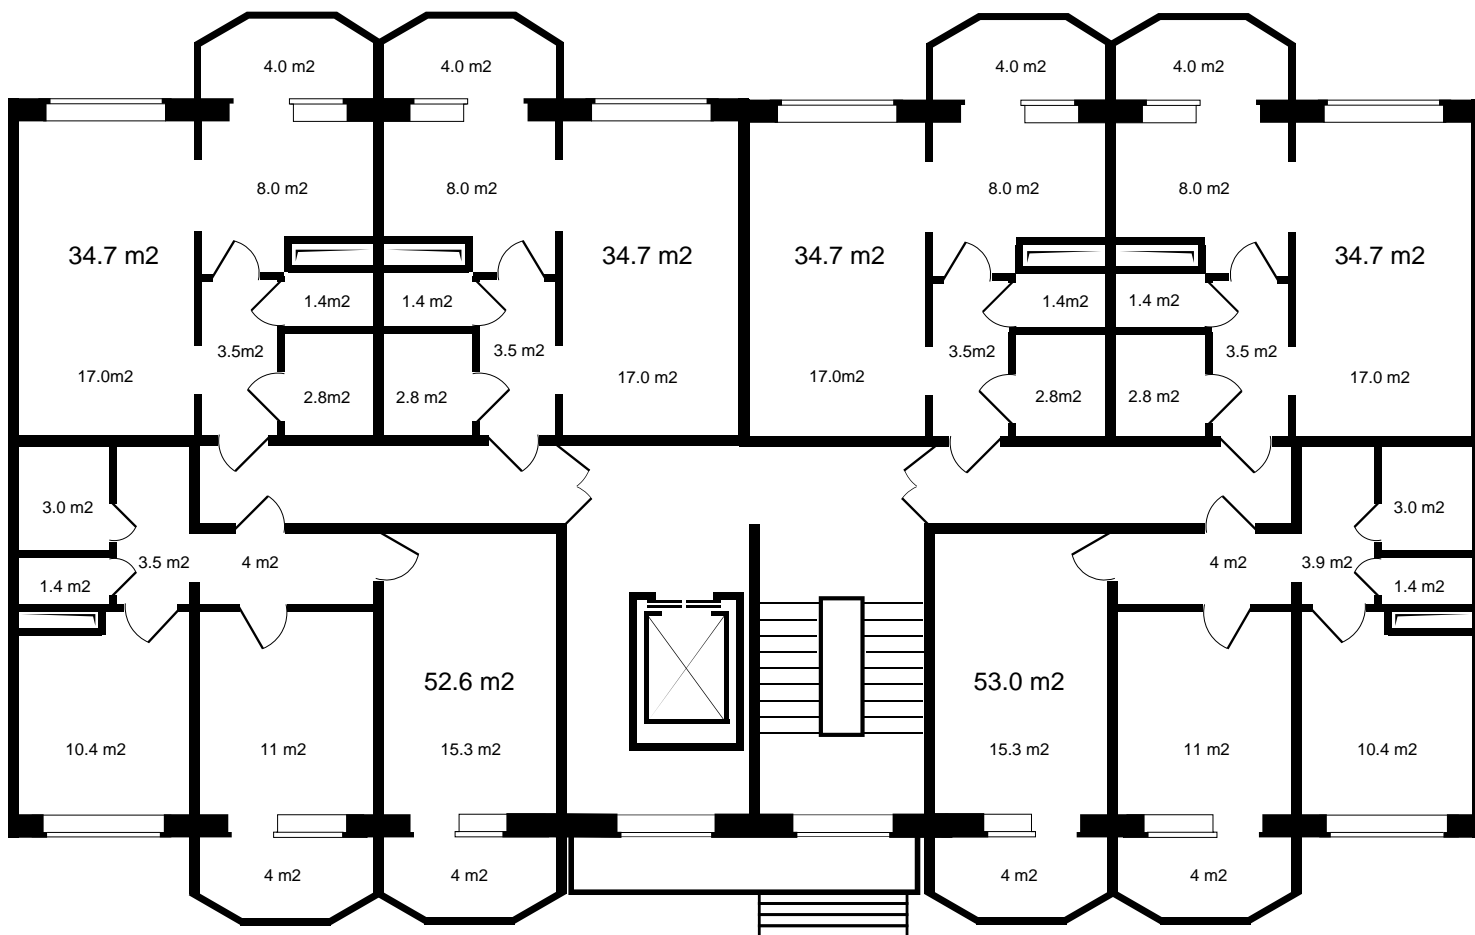

7

ПОЛНАЯ ЦЕНА

5 733 400 р.

ЦЕНА ЗА МЕТР²

109 000 р.

ПЛОЩАДЬ, М²

52.6

ЭТАЖ

7

КВАРТИРА

37

Жилой дом Береговой

КОНТАКТНЫЙ ТЕЛЕФОН
+7 (423) 280-50-20

КОНТАКТНЫЙ EMAIL
sales@b-dv.ru

АДРЕС
Приморский край, с. Вольно-
Надеждинское, улица Пушкина 32 офис
7-8 Б

пн, вт, ср, чт, пт, сб, вс 9:00 - 18:00

BUILDING DV

Специализированный застройщик
БИЛДИНГ ДВ