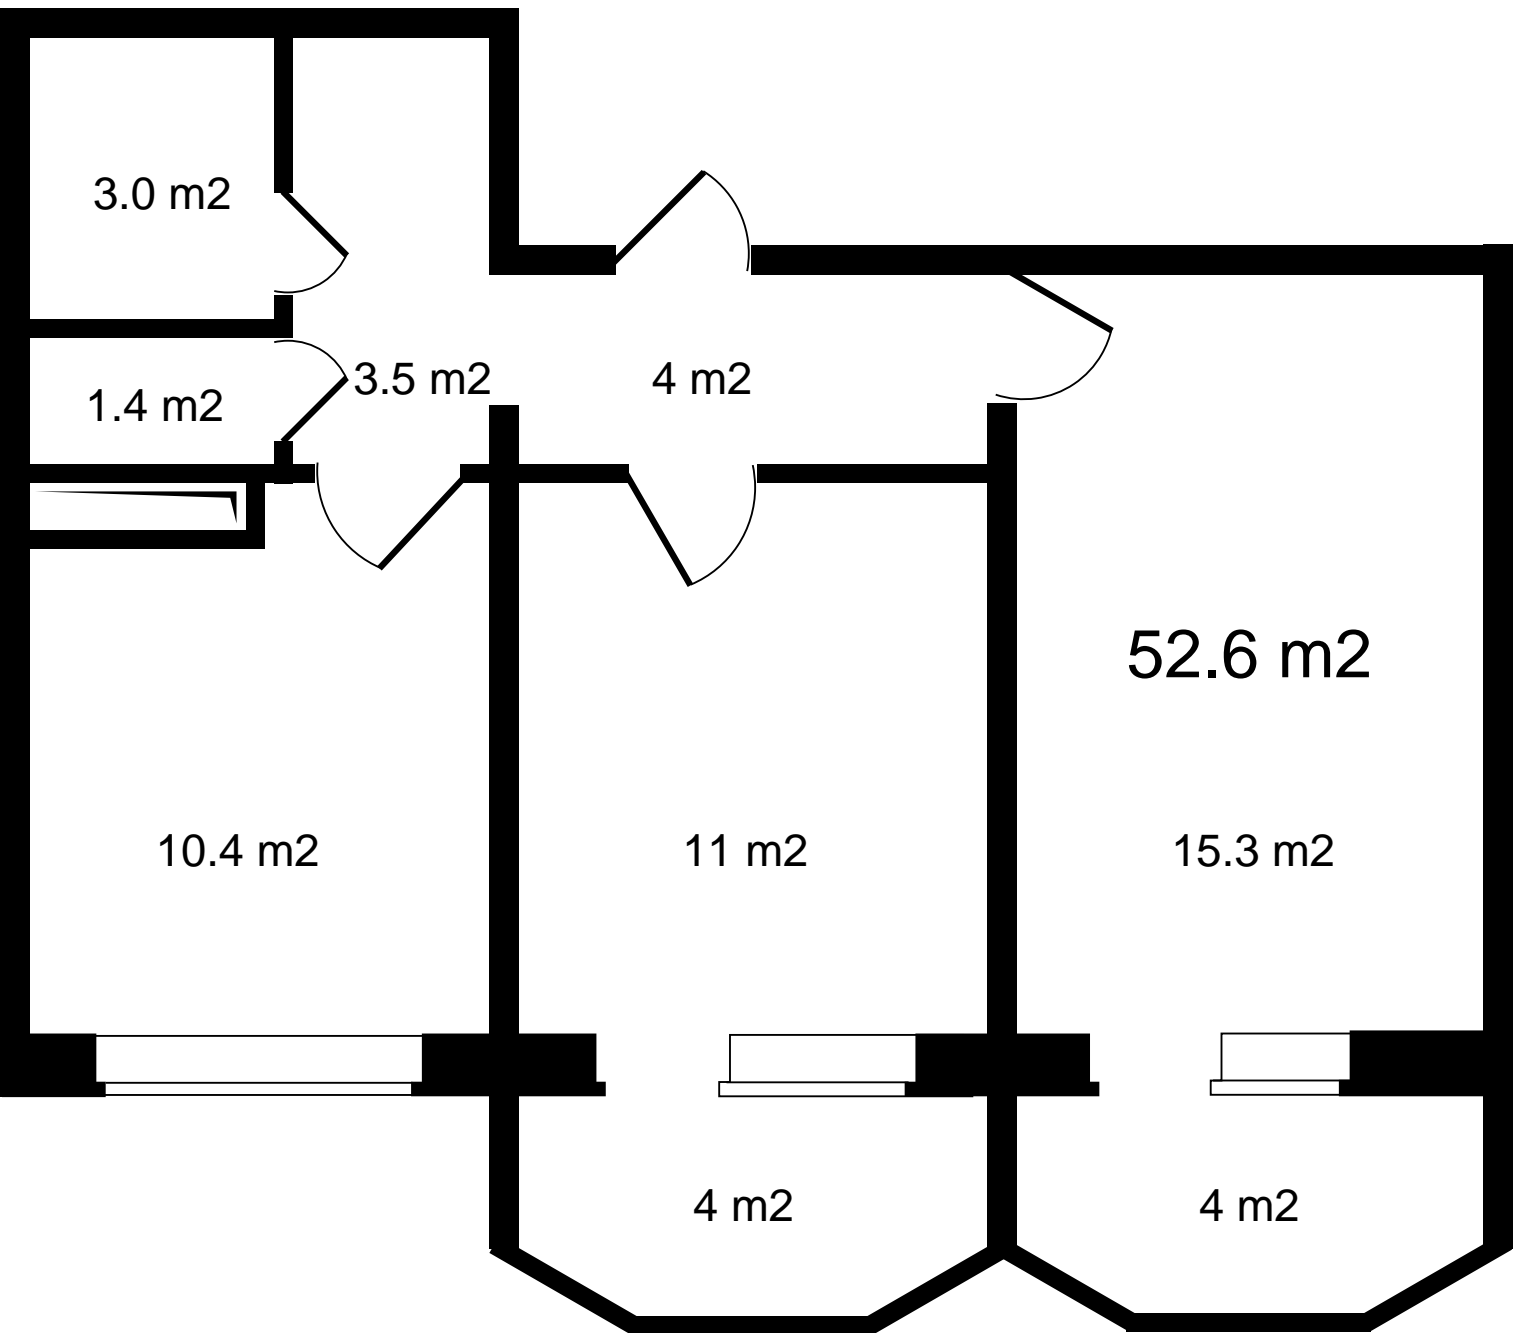

7

ПОЛНАЯ ЦЕНА
5 733 400 р.

ЦЕНА ЗА МЕТР²
109 000 р.

ПЛОЩАДЬ, М²
52.6

ЭТАЖ
7

КВАРТИРА
37

Жилой дом Береговой

КОНТАКТНЫЙ ТЕЛЕФОН
+7 (423) 280-50-20

КОНТАКТНЫЙ EMAIL
sales@b-dv.ru

АДРЕС
Приморский край, с. Вольно-
Надеждинское, улица Пушкина 32 офис
7-8 Б

пн, вт, ср, чт, пт, сб, вс 9:00 - 18:00

BUILDING DV

Специализированный застройщик
БИЛДИНГ ДВ