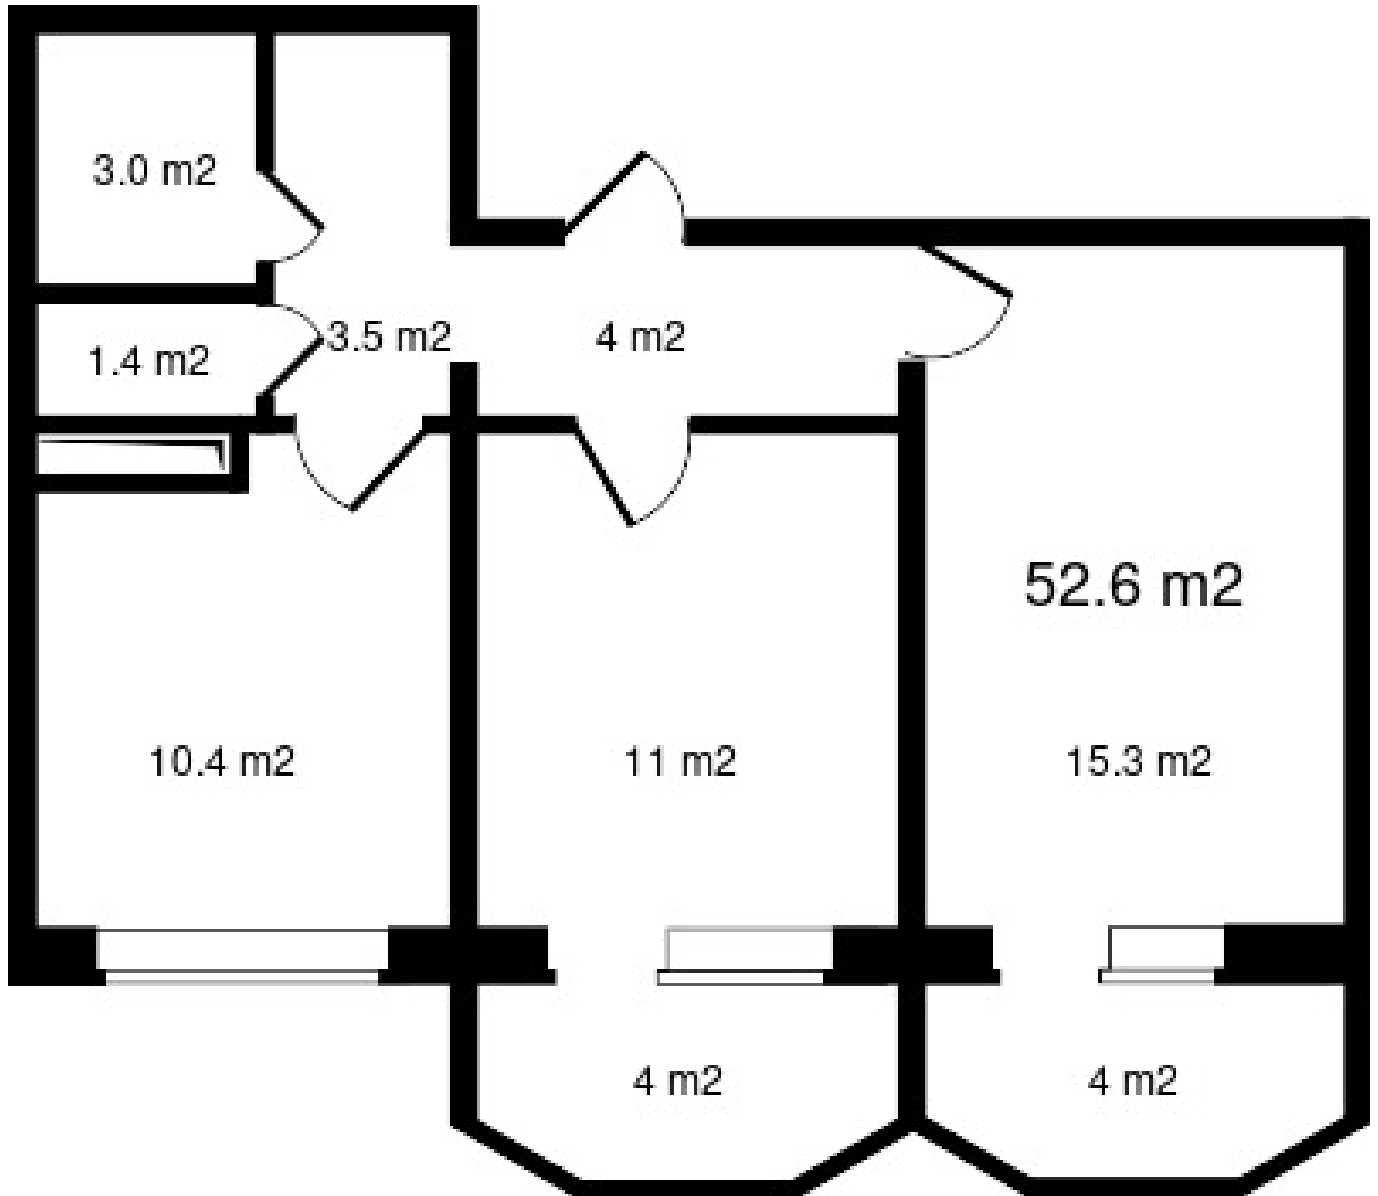

b-dv.ru

7

ПОЛНАЯ ЦЕНА
7 153 600 р.

ЦЕНА ЗА МЕТР²
136 000 р.

ПЛОЩАДЬ, М²
52.6

ЭТАЖ
7

КВАРТИРА
37

Жилой дом Береговой