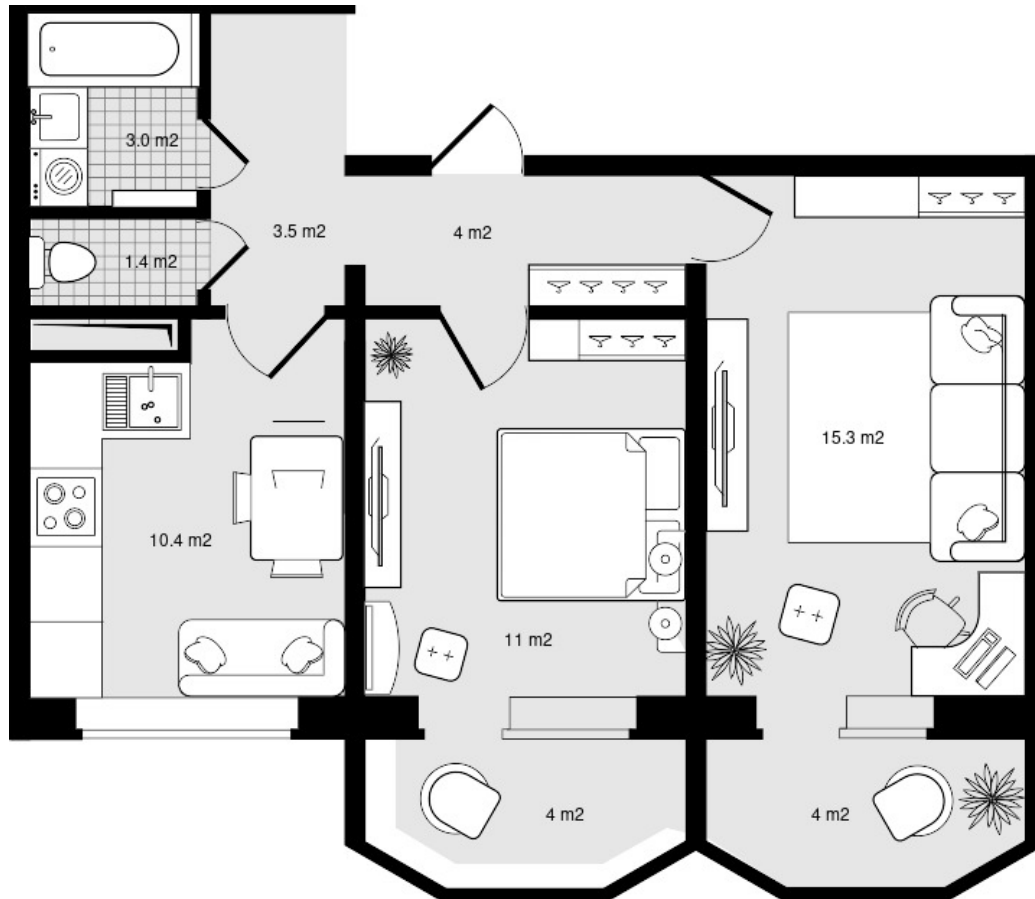

7ПОЛНАЯ ЦЕНА
7 153 600 р.ЦЕНА ЗА МЕТР²
136 000 р.ПЛОЩАДЬ, М²
52.6ЭТАЖ
7КВАРТИРА
37

Номер помещения - 37

Адрес - Приморский край, Надеждинский район, п. Тавричанка, 60 лет влксм дом 8

Подъезд - 1

Название - Жилой дом Береговой

Цена за метр - 136 000

Код планировки - кв_37

Окна - Во двор и на улицу

Отделка - Чистовая

Ремонт под ключ - нет

2 санузла - есть

Балкон - есть

Полная цена - 7 153 600

Этаж - 7

Название дома - Дом 1

Площадь, м2 - 52.6

Кол-во комнат - 2

Стадия строительства - Строится

Кол-во отдельных санузлов - 2

Окна на две стороны - есть

Разнесенные спальни - есть