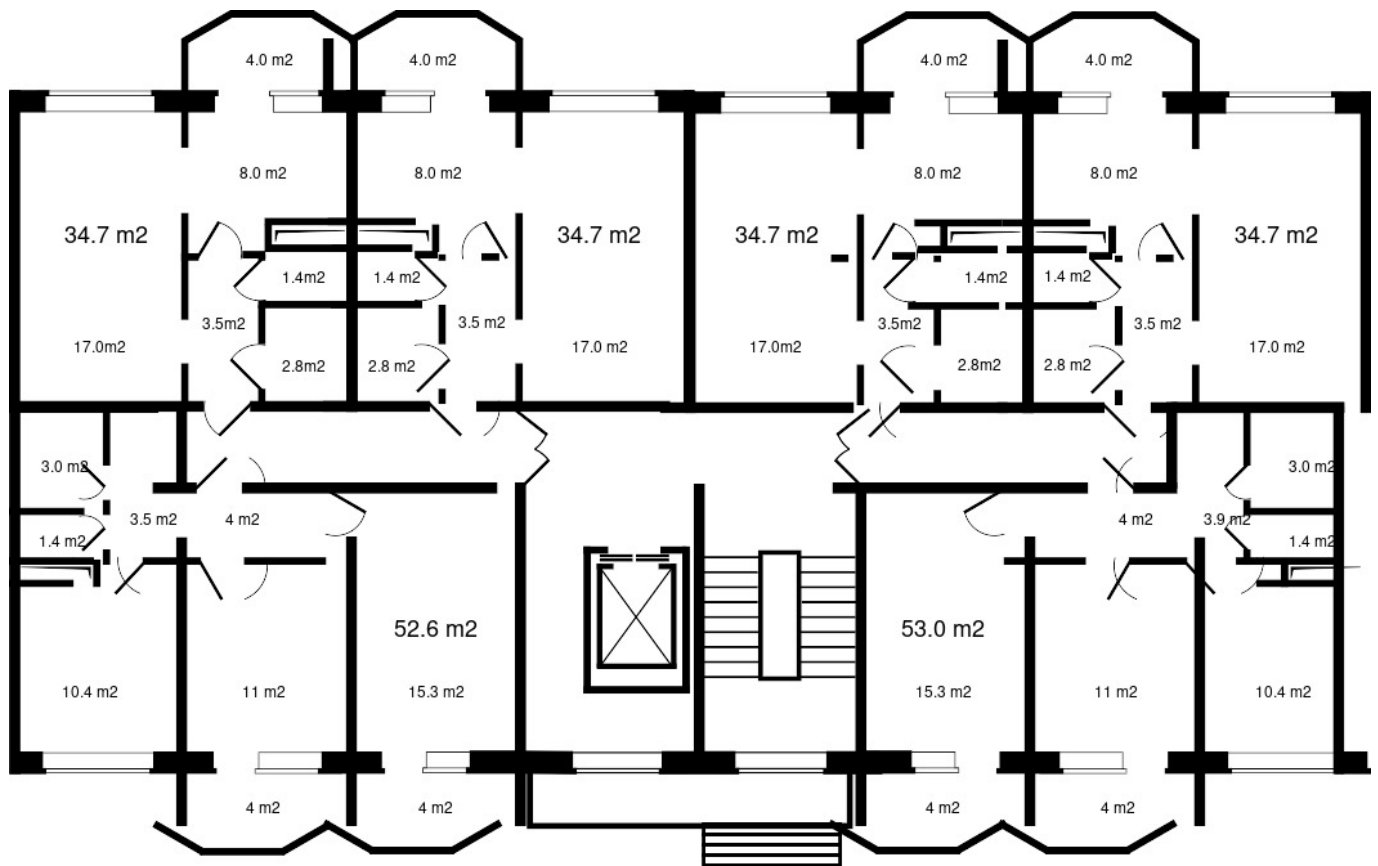

7

ПОЛНАЯ ЦЕНА

7 153 600 р.

ЦЕНА ЗА МЕТР²

136 000 р.

ПЛОЩАДЬ, М²

52.6

ЭТАЖ

7

КВАРТИРА

37

Жилой дом Береговой

КОНТАКТНЫЙ ТЕЛЕФОН
+7 (423) 280-50-20

КОНТАКТНЫЙ EMAIL
sales@b-dv.ru

АДРЕС
Приморский край, пос. Тавричанка,
Парковая 16, 2 этаж

пн, вт, ср, чт, пт, сб, вс 9:00 - 18:00

BDV
BUILDING DV
Специализированный
застройщик

b-dv.ru