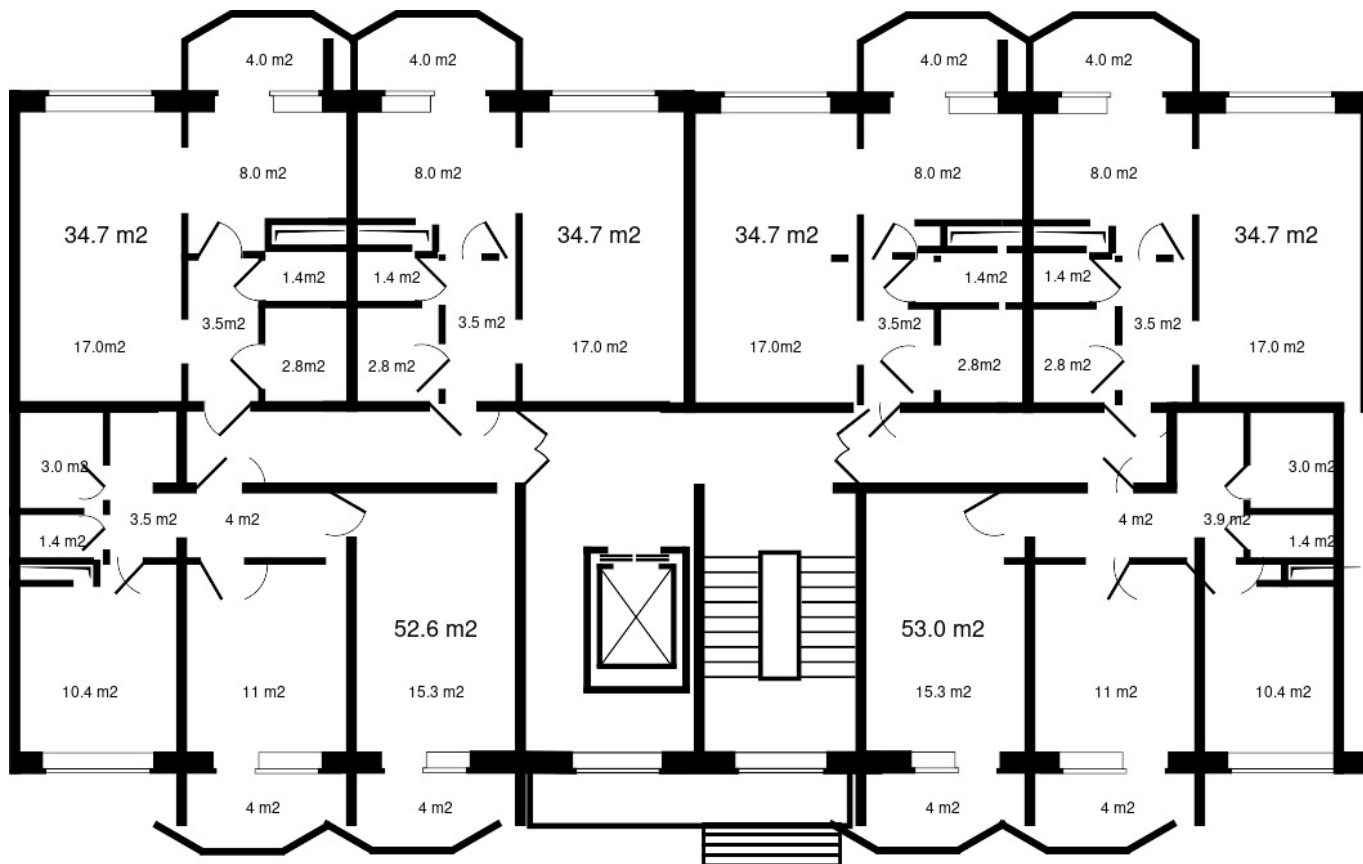

7

ПОЛНАЯ ЦЕНА

7 153 600 р.

ЦЕНА ЗА МЕТР²

136 000 р.

ПЛОЩАДЬ, М²

52.6

ЭТАЖ

7

КВАРТИРА

37

Жилой дом Береговой

КОНТАКТНЫЙ ТЕЛЕФОН
+7 (423) 280-50-20

КОНТАКТНЫЙ EMAIL
sales@b-dv.ru

АДРЕС
Приморский край, пос. Тавричанка,
Парковая 16, 2 этаж

пн, вт, ср, чт, пт, сб, вс 9:00 - 18:00

BDV
BUILDING DV
Специализированный
застройщик

b-dv.ru