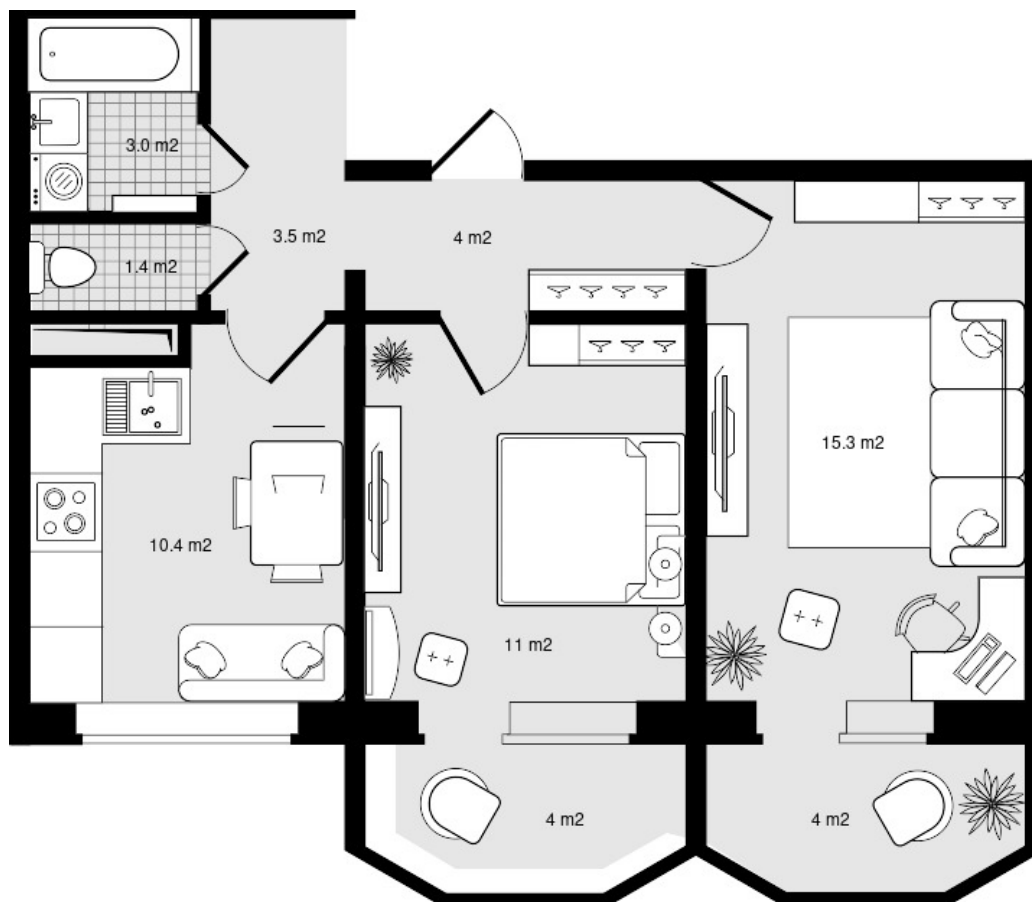

7

ПОЛНАЯ ЦЕНА

7 153 600 р.ЦЕНА ЗА МЕТР²**136 000 р.**ПЛОЩАДЬ, М²**52.6**

ЭТАЖ

7

КВАРТИРА

37

Номер помещения - 37

Адрес - Приморский край, Надеждинский район, п. Тавричанка, 60 лет влксм дом 8

Подъезд - 1

Название - Жилой дом Береговой

Цена за метр - 136 000

Код планировки - кв_37

Окна - Во двор и на улицу

Отделка - Чистовая

Ремонт под ключ - нет

2 санузла - есть

Балкон - есть

Полная цена - 7 153 600

Этаж - 7

Название дома - Дом 1

Площадь, м2 - 52.6

Кол-во комнат - 2