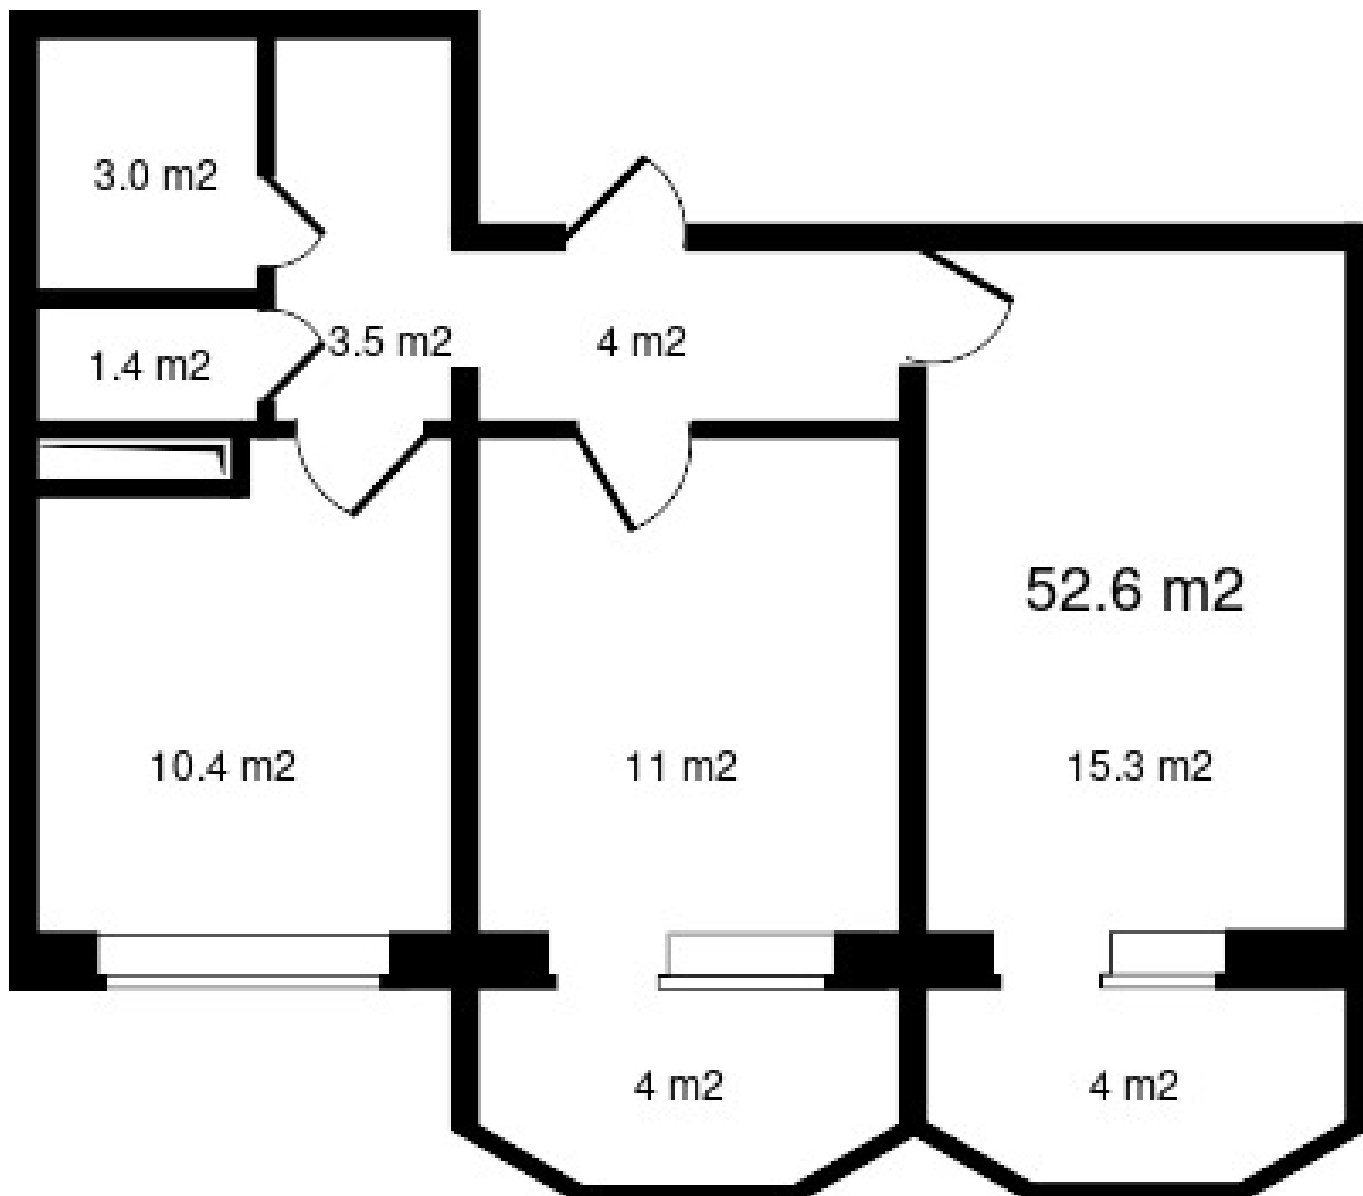

Этаж - 7

Название дома - Дом 1

Площадь, м2 - 52.6

Кол-во комнат - 2

Стадия строительства - Строится

Кол-во отдельных санузлов - 2

Окна на две стороны - есть

Разнесенные спальни - есть

b-dv.ru

7

ПОЛНАЯ ЦЕНА
7 153 600 р.

ЦЕНА ЗА МЕТР²
136 000 р.

ПЛОЩАДЬ, М²
52.6

ЭТАЖ
7

КВАРТИРА
37

Жилой дом Береговой