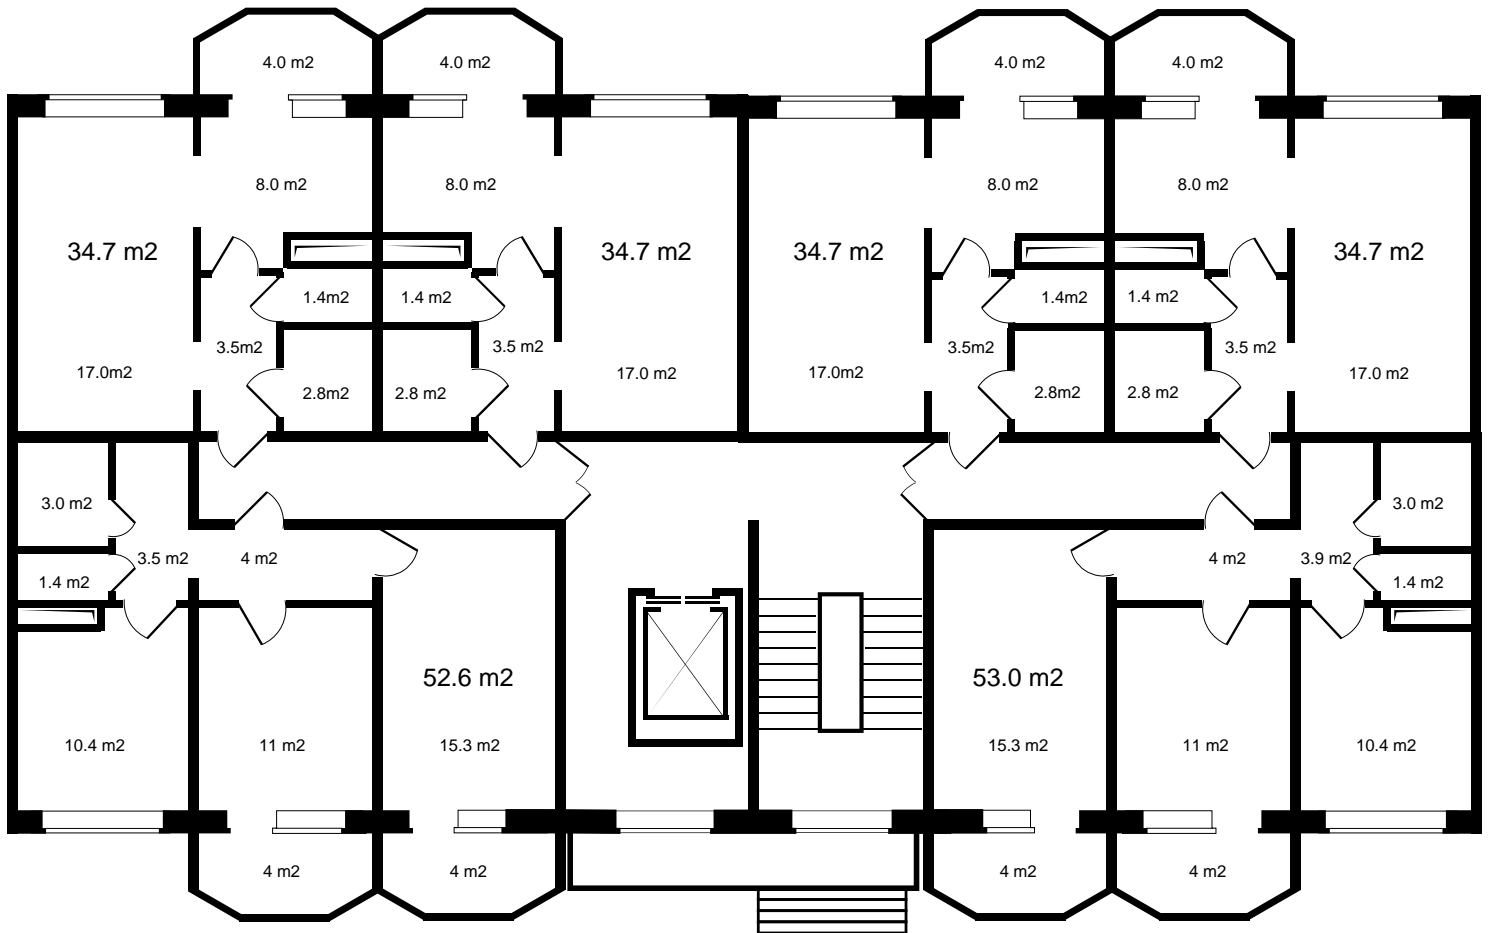

**BUILDING DV**

Специализированный застройщик  
**БИЛДИНГ ДВ**

7

ПОЛНАЯ ЦЕНА  
**3 001 550 р.**

ЦЕНА ЗА МЕТР<sup>2</sup>  
**86 500 р.**

ПЛОЩАДЬ, М<sup>2</sup>  
**34.7**

ЭТАЖ  
**7**

КВАРТИРА  
**39**