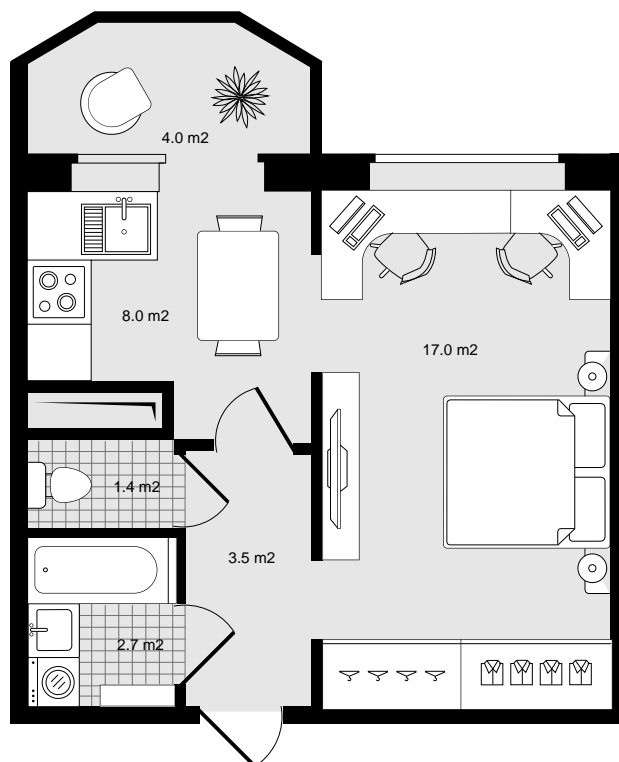

**7**

ПОЛНАЯ ЦЕНА

**3 001 550 р.**ЦЕНА ЗА МЕТР<sup>2</sup>**86 500 р.**ПЛОЩАДЬ, М<sup>2</sup>**34.7**

ЭТАЖ

**7**

КВАРТИРА

**39**

Номер помещения - 39

Отделка - Предчистовая

2 санузла - есть

Балкон - есть

Разнесенные спальни - есть

Полная цена - 3 001 550

Этаж - 7

Название дома - Дом 1

Площадь, м2 - 34.7