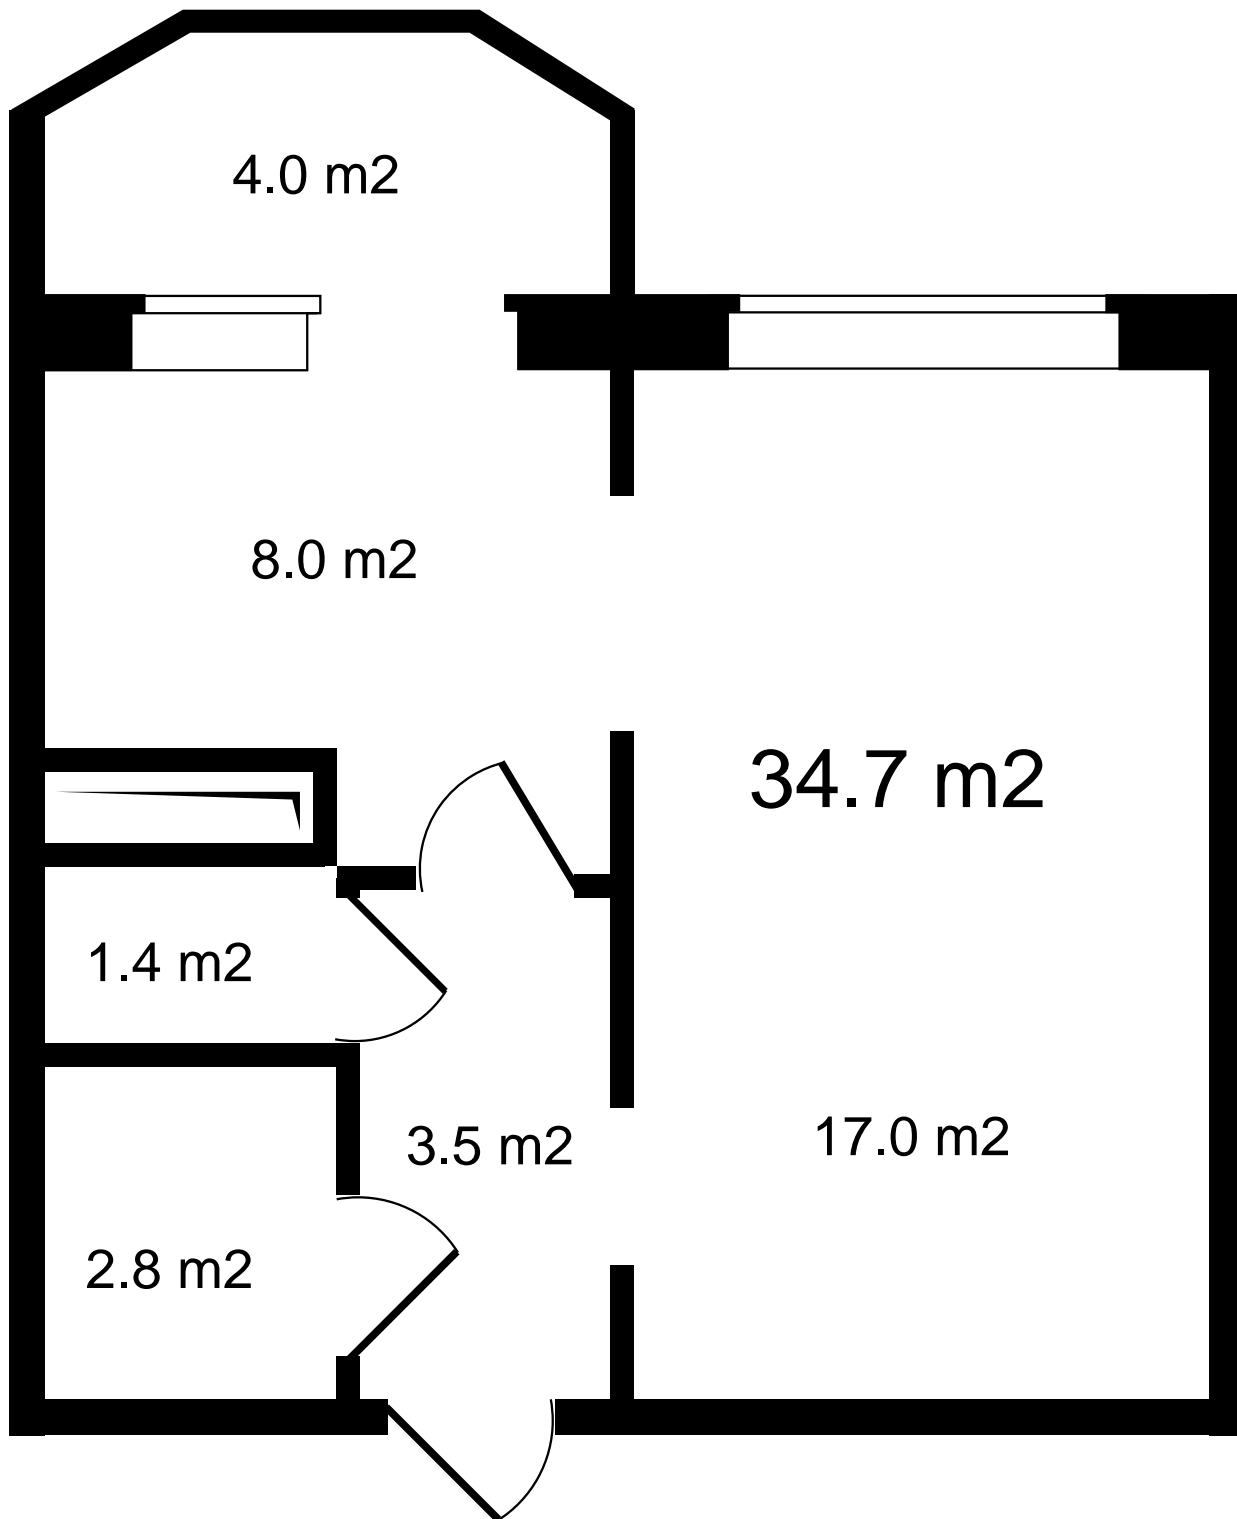

Площадь, м2 - 34.7

Кол-во комнат - 1

Стадия строительства - Строится

Кол-во отдельных санузлов - 2

Окна на две стороны - есть

Кухня-гостиная - есть

Гардеробная - есть

**BUILDING DV**

Специализированный застройщик  
**БИЛДИНГ ДВ**

8

ПОЛНАЯ ЦЕНА  
3 070 950 р.

ЦЕНА ЗА МЕТР<sup>2</sup>  
88 500 р.

ПЛОЩАДЬ, М<sup>2</sup>  
34.7

ЭТАЖ  
8

КВАРТИРА  
47