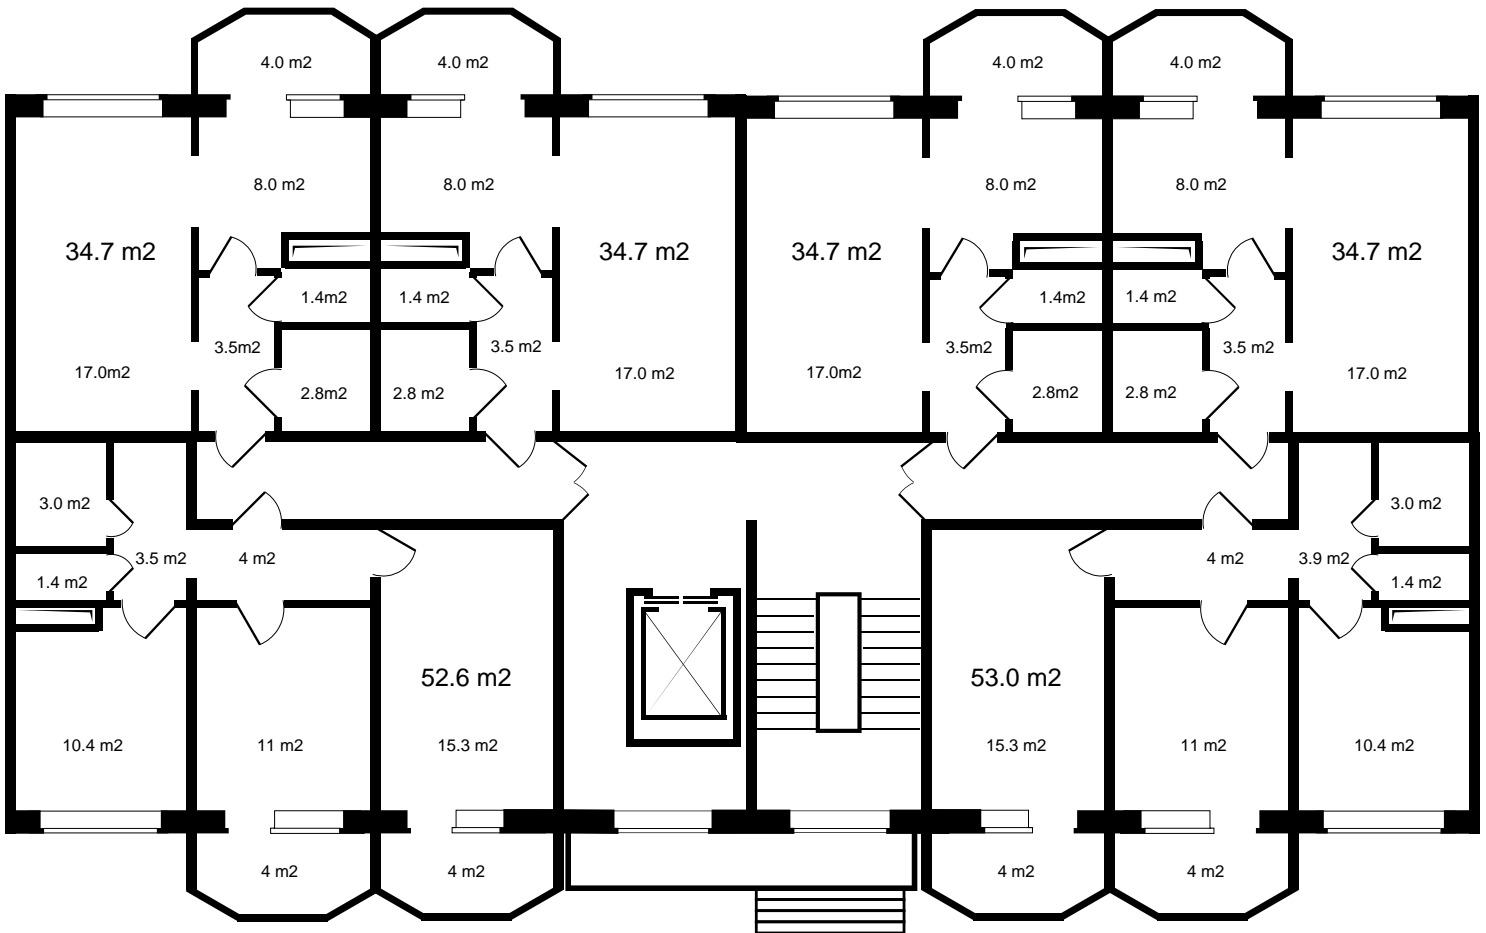

**BUILDING DV**

Специализированный застройщик  
**БИЛДИНГ ДВ**

8

ПОЛНАЯ ЦЕНА  
**3 070 950 р.**

ЦЕНА ЗА МЕТР<sup>2</sup>  
**88 500 р.**

ПЛОЩАДЬ, М<sup>2</sup>  
**34.7**

ЭТАЖ  
**8**

КВАРТИРА  
**47**