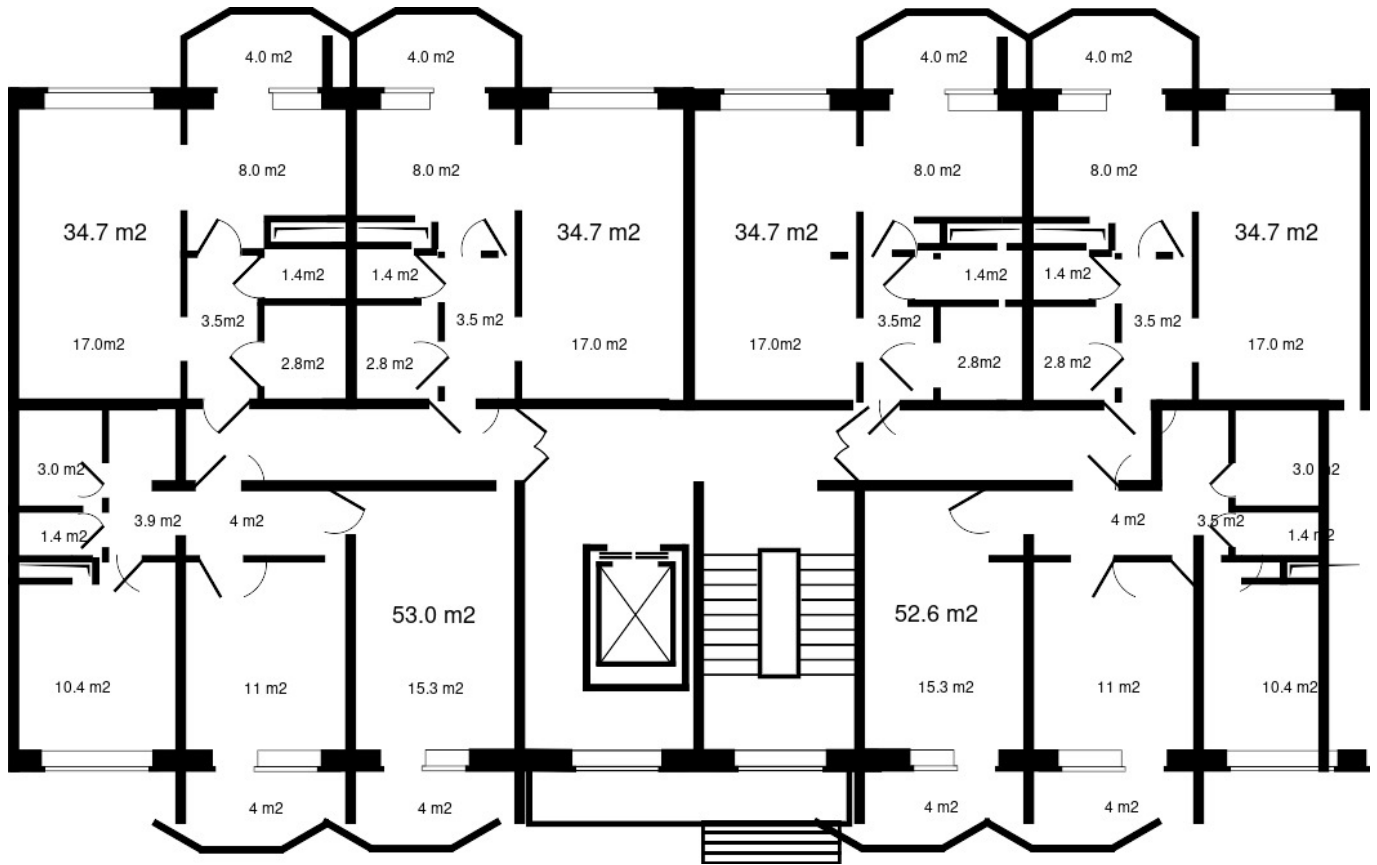

1

ПОЛНАЯ ЦЕНА

4 762 792 р.

ЦЕНА ЗА МЕТР²

89 864 р.

ПЛОЩАДЬ, М²

53

ЭТАЖ

1

КВАРТИРА

49

Жилой дом Береговой

КОНТАКТНЫЙ ТЕЛЕФОН
+7 (423) 280-50-20

КОНТАКТНЫЙ EMAIL
sales@b-dv.ru

АДРЕС
Приморский край, пос. Тавричанка,
Парковая 16, 2 этаж

пн, вт, ср, чт, пт, сб, вс 9:00 - 18:00

BDV
BUILDING DV
Специализированный
застройщик

b-dv.ru