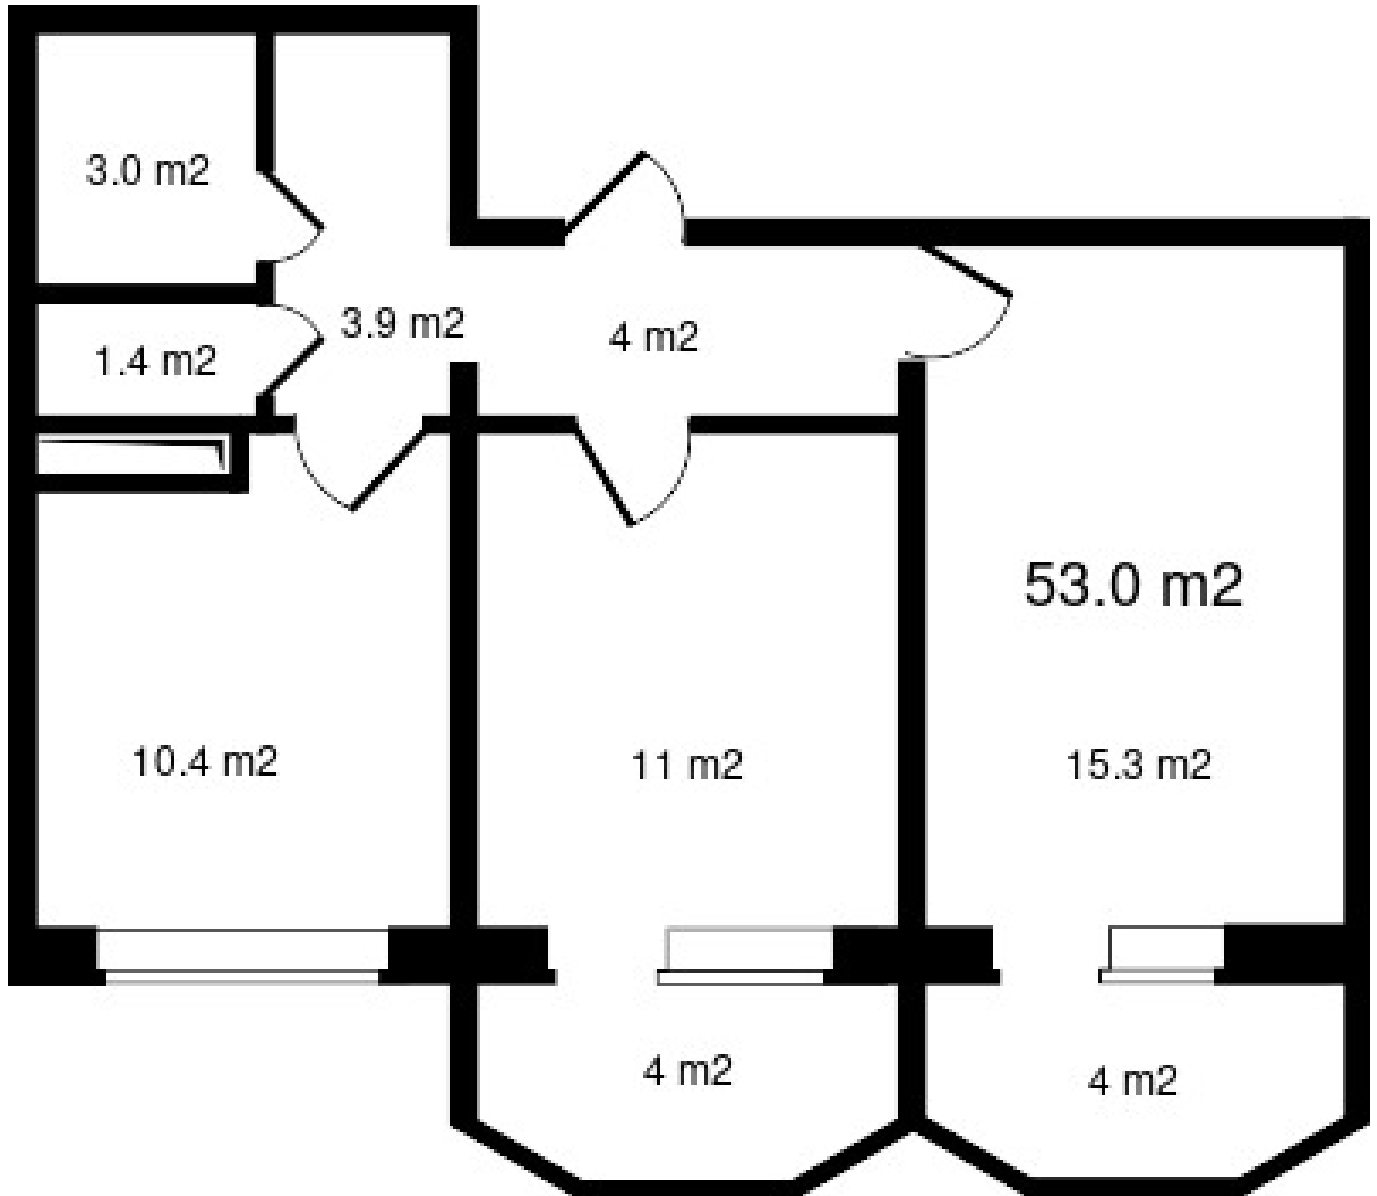

Этаж - 1

Название дома - Дом 1

Площадь, м2 - 53

Кол-во комнат - 2

Стадия строительства - Строится

Кол-во отдельных санузлов - 2

Окна на две стороны - есть

Кухня-гостиная - есть

1

ПОЛНАЯ ЦЕНА
4 762 792 р.

ЦЕНА ЗА МЕТР²
89 864 р.

ПЛОЩАДЬ, М²
53

ЭТАЖ
1

КВАРТИРА
49

Жилой дом Береговой

КОНТАКТНЫЙ ТЕЛЕФОН
+7 (423) 280-50-20