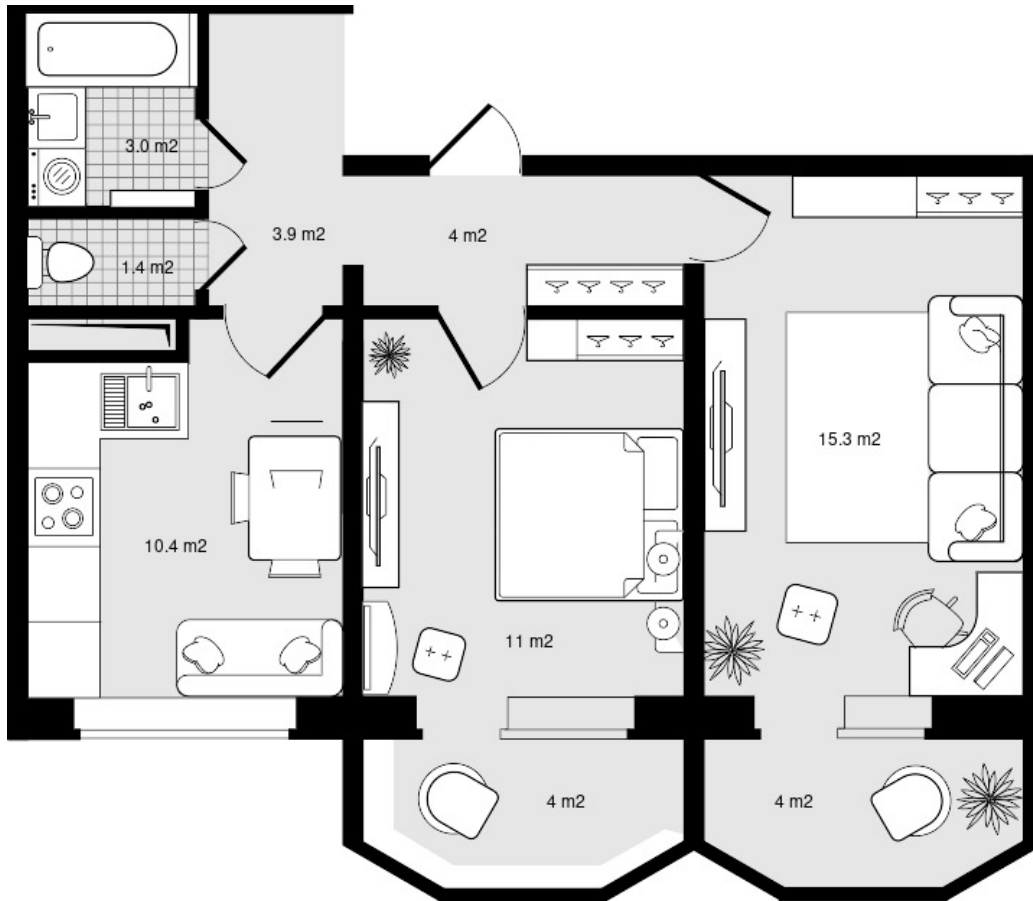

1ПОЛНАЯ ЦЕНА
4 762 792 р.ЦЕНА ЗА МЕТР²
89 864 р.ПЛОЩАДЬ, М²
53ЭТАЖ
1КВАРТИРА
49

Номер помещения - 49

Адрес - Приморский край, Надеждинский район, п. Тавричанка, 60 лет влксм дом 8

Подъезд - 2

Название - Жилой дом Береговой

Цена за метр - 89 864

Код планировки - кв_49

Окна - Во двор и на улицу

Отделка - Предчистовая

2 санузла - есть

Балкон - есть

Разнесенные спальни - есть

Полная цена - 4 762 792

Этаж - 1

Название дома - Дом 1

Площадь, м2 - 53

Кол-во комнат - 2

Стадия строительства - Строится

Кол-во отдельных санузлов - 2

Окна на две стороны - есть

Кухня-гостиная - есть