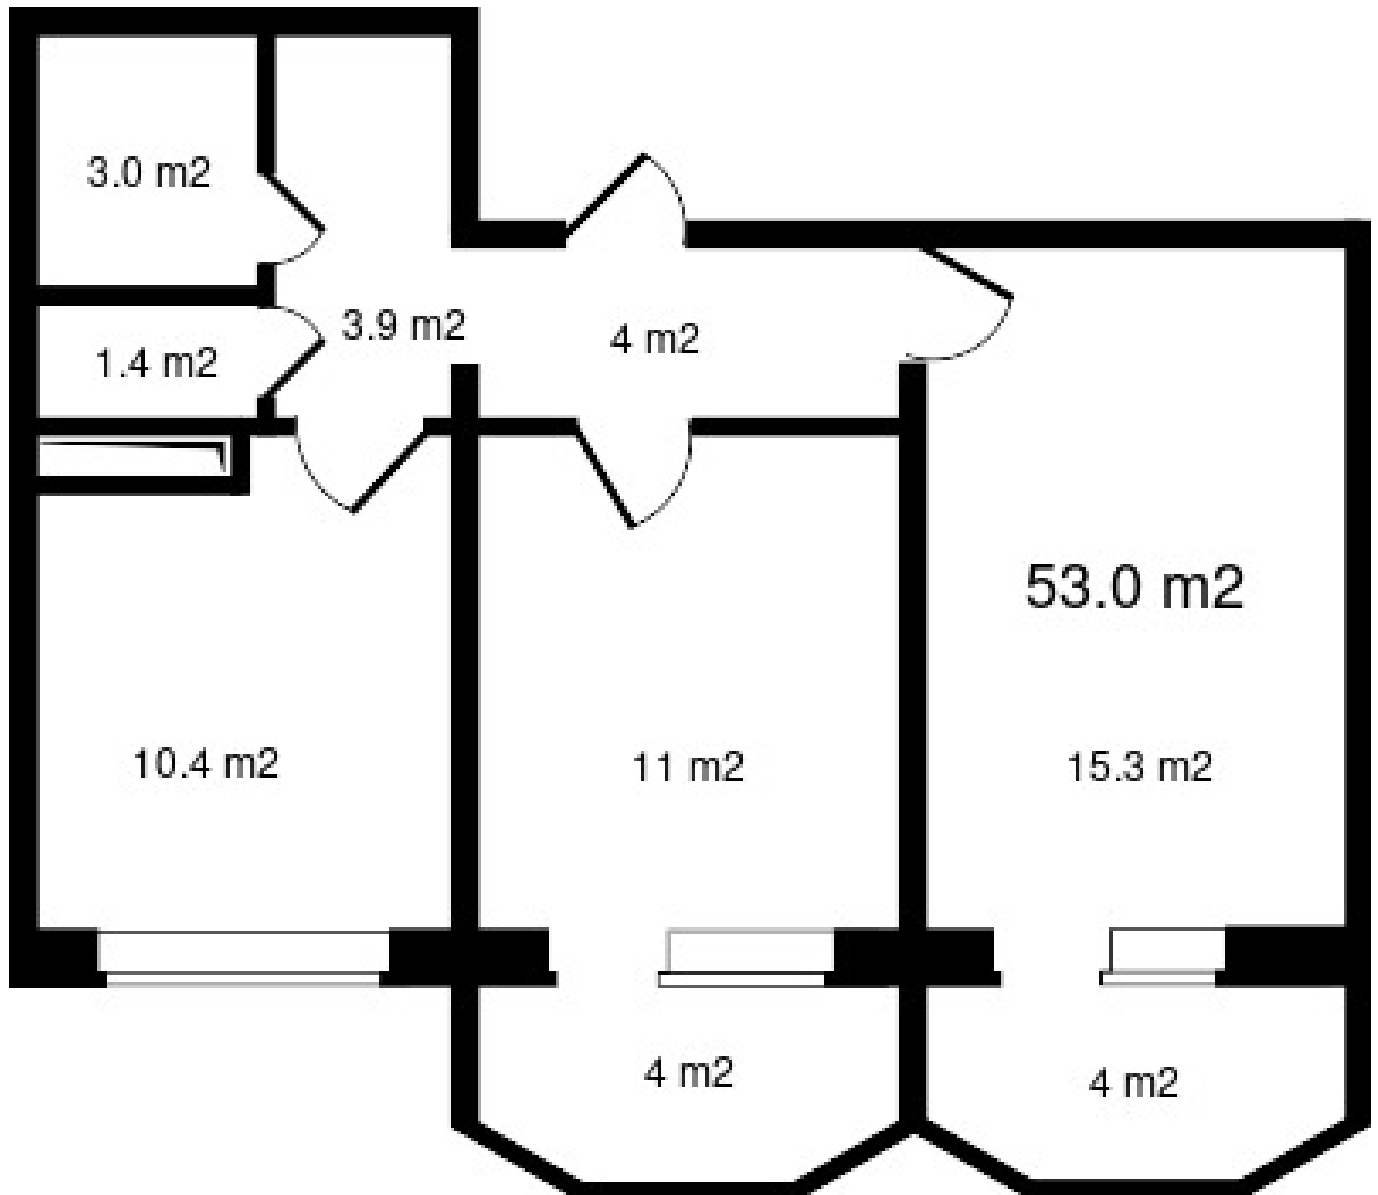

b-dv.ru

1

ПОЛНАЯ ЦЕНА
4 762 792 р.

ЦЕНА ЗА МЕТР²
89 864 р.

ПЛОЩАДЬ, М²
53

ЭТАЖ
1

КВАРТИРА
49

Жилой дом Береговой