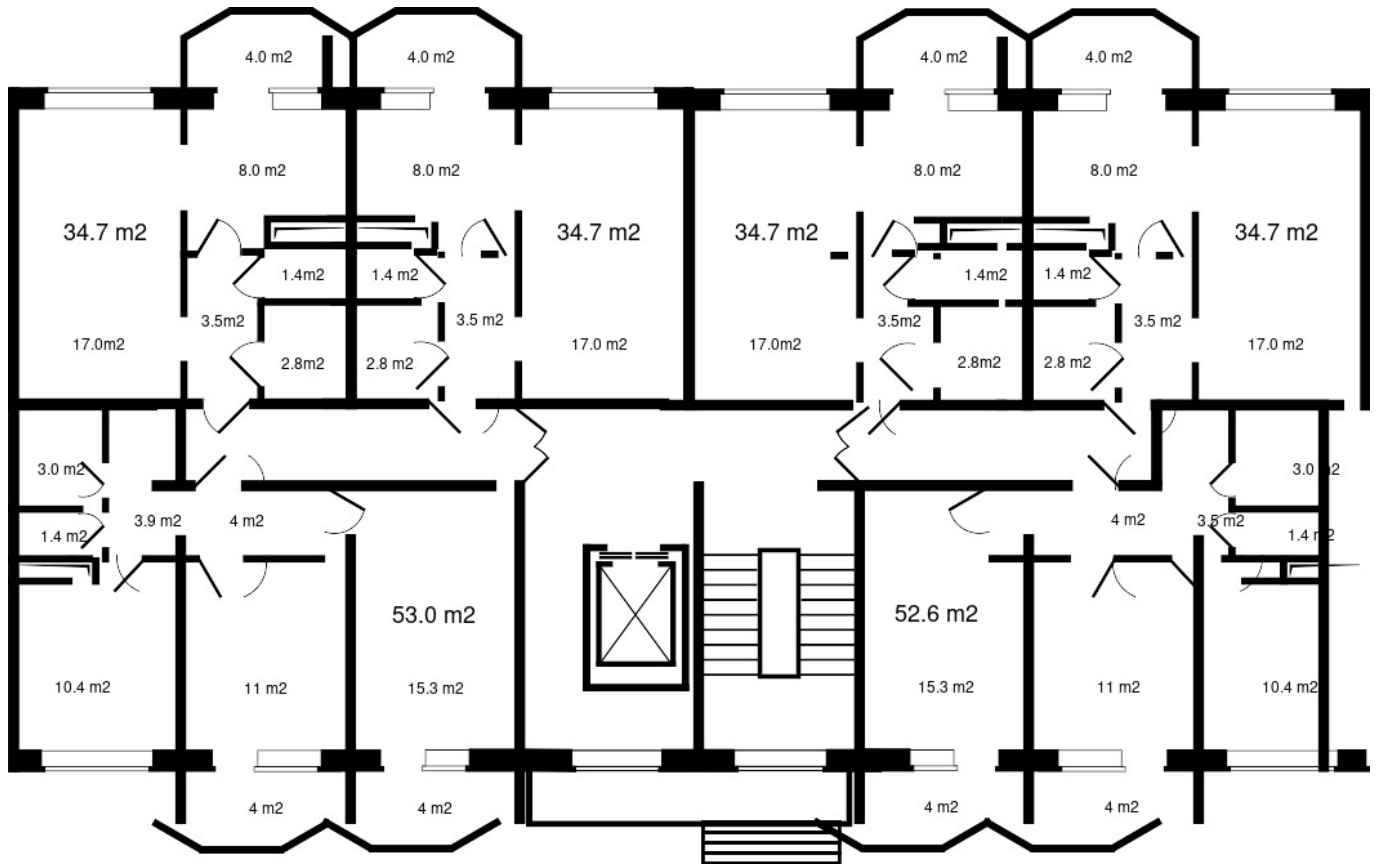

ЦЕНА ЗА МЕТР²
89 864 р.

ПЛОЩАДЬ, М²
53

ЭТАЖ
1

КВАРТИРА
49

Жилой дом Береговой

КОНТАКТНЫЙ ТЕЛЕФОН
+7 (423) 280-50-20

КОНТАКТНЫЙ EMAIL
sales@b-dv.ru

АДРЕС
Приморский край, пос. Тавричанка,
Парковая 16, 2 этаж