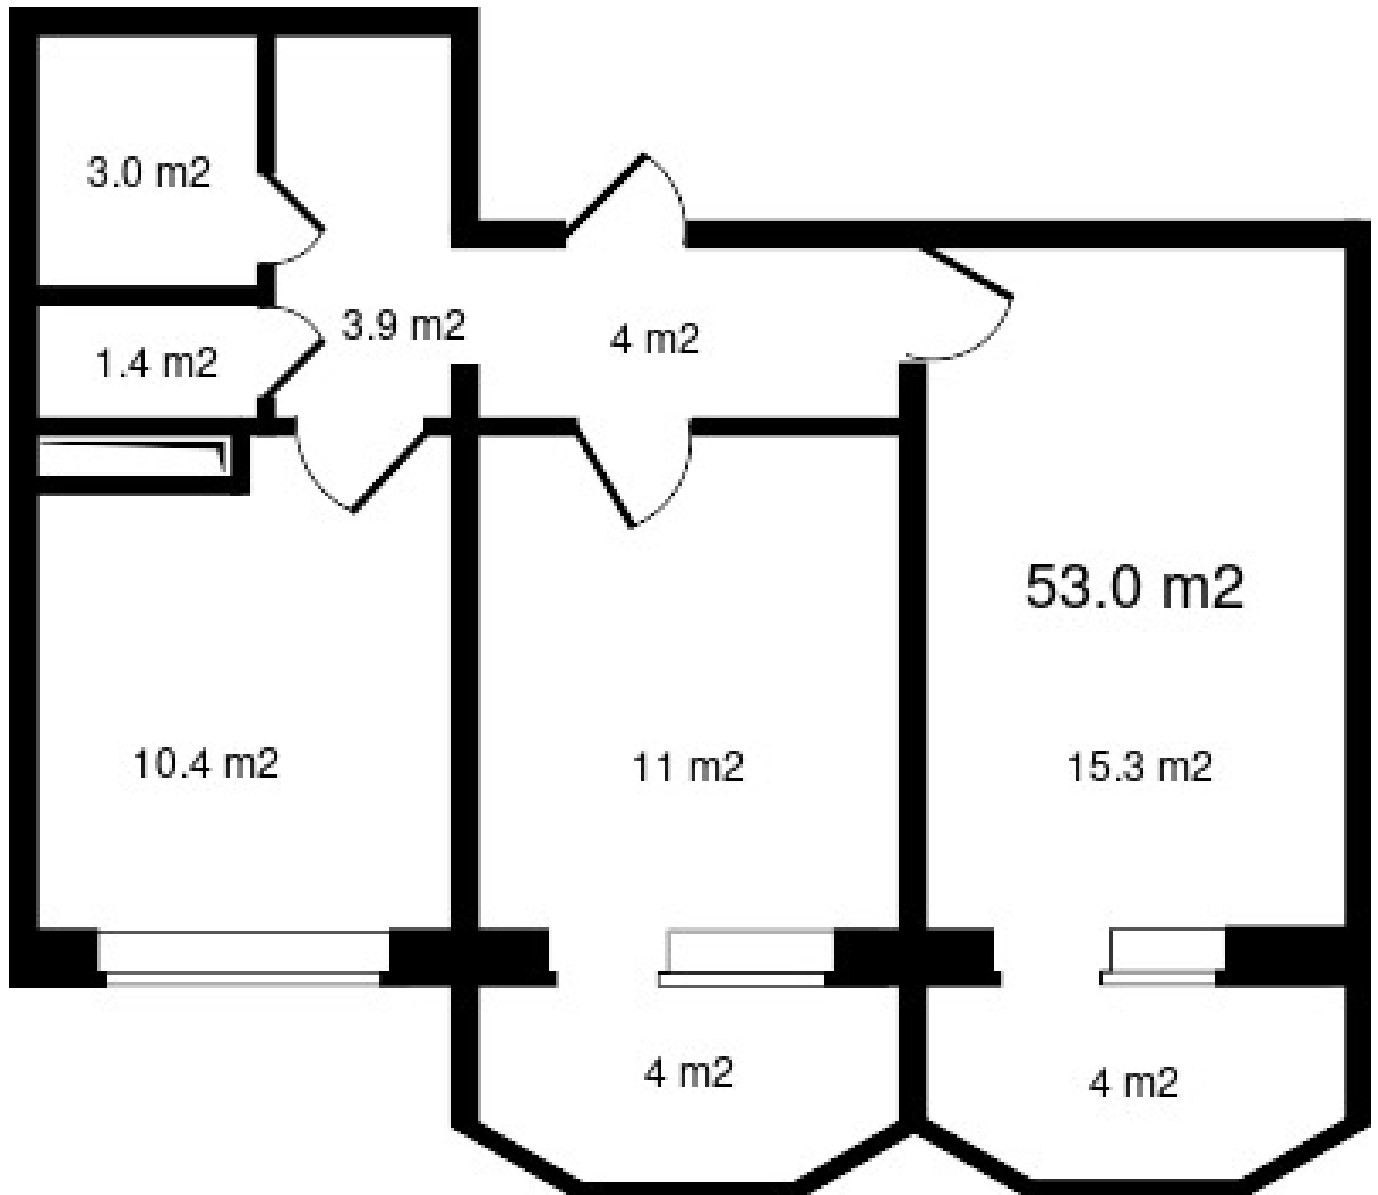

1

ПОЛНАЯ ЦЕНА
4 762 792 р.

ЦЕНА ЗА МЕТР²
89 864 р.

ПЛОЩАДЬ, М²
53

ЭТАЖ
1

КВАРТИРА
49

Жилой дом Береговой

КОНТАКТНЫЙ ТЕЛЕФОН
+7 (423) 280-50-20