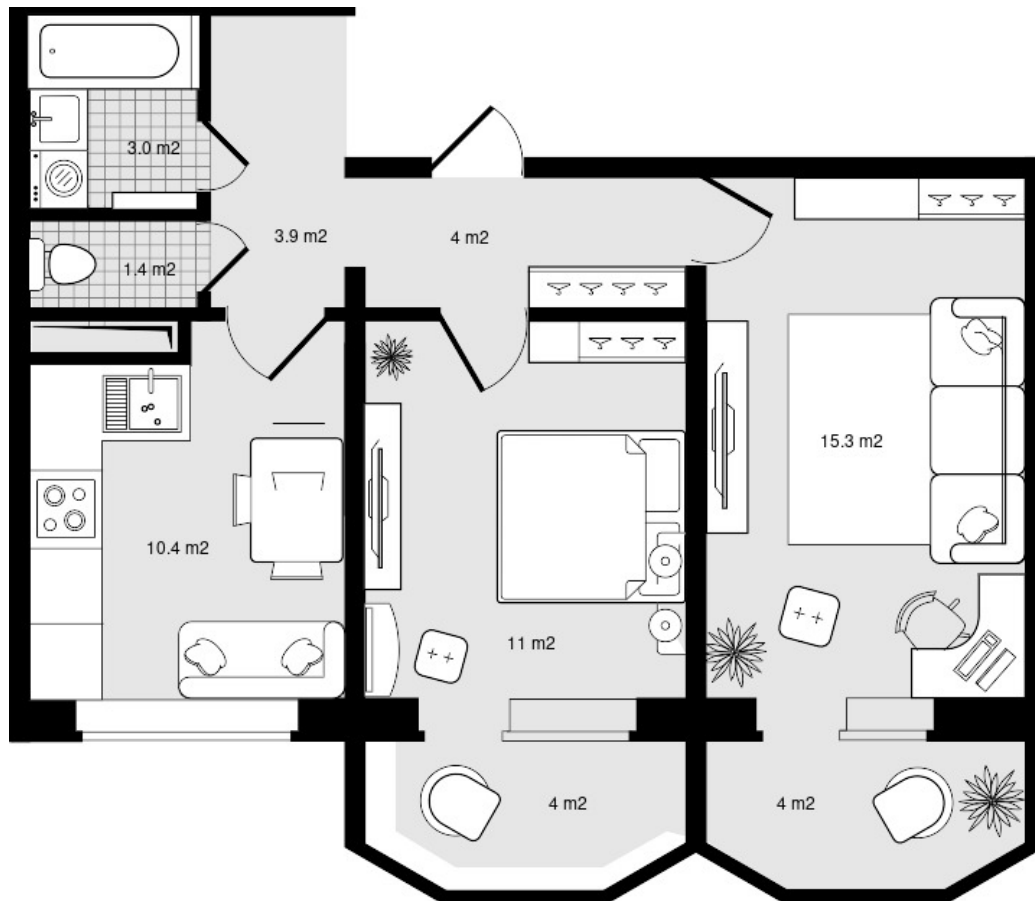

1

ПОЛНАЯ ЦЕНА

4 762 792 р.ЦЕНА ЗА МЕТР²**89 864 р.**ПЛОЩАДЬ, М²**53**

ЭТАЖ

1

КВАРТИРА

49

Номер помещения - 49

Адрес - Приморский край, Надеждинский район, п. Тавричанка, 60 лет влксм дом 8

Подъезд - 2

Название - Жилой дом Береговой

Цена за метр - 89 864

Код планировки - кв_49

Окна - Во двор и на улицу

Отделка - Предчистовая

2 санузла - есть

Балкон - есть

Разнесенные спальни - есть

Полная цена - 4 762 792

Этаж - 1

Название дома - Дом 1

Площадь, м2 - 53

Кол-во комнат - 2