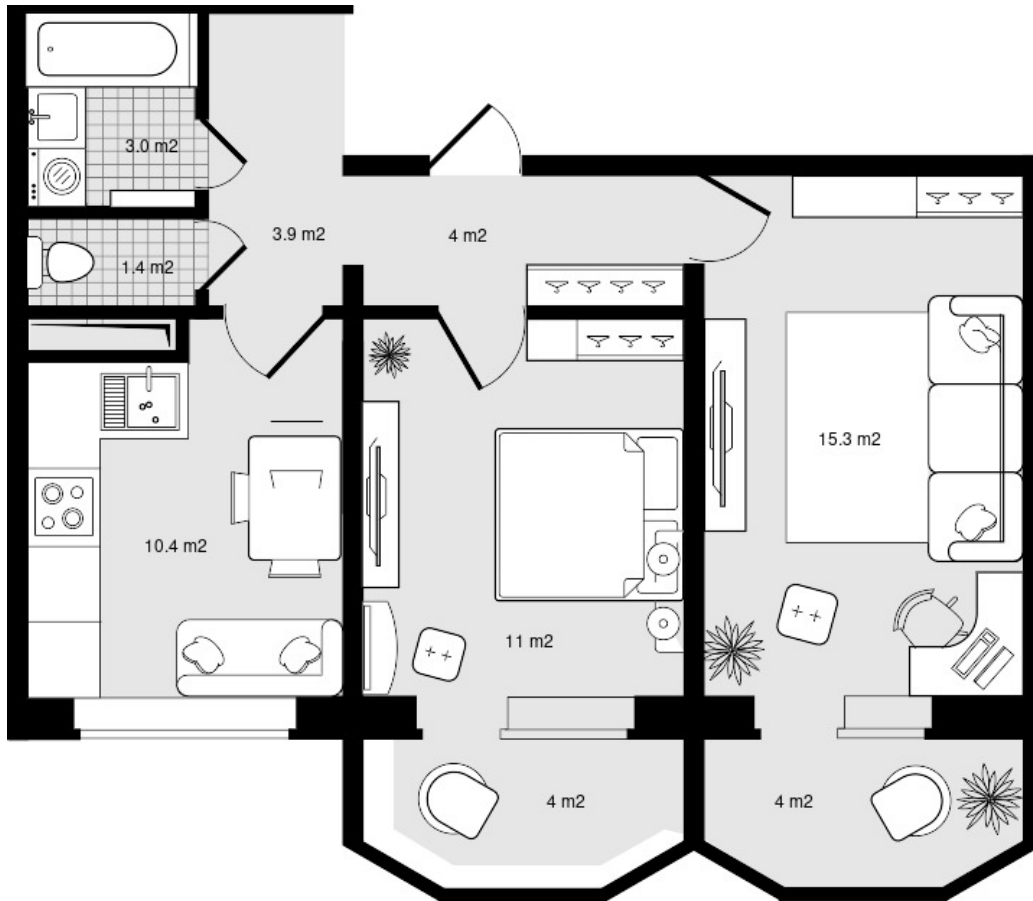

1ПОЛНАЯ ЦЕНА
4 762 792 р.ЦЕНА ЗА МЕТР²
89 864 р.ПЛОЩАДЬ, М²
53ЭТАЖ
1КВАРТИРА
49

Номер помещения - 49

Адрес - Приморский край, Надеждинский район, п. Тавричанка, 60 лет влксм дом 8

Подъезд - 2

Название - Жилой дом Береговой

Цена за метр - 89 864

Код планировки - кв_49

Окна - Во двор и на улицу

Отделка - Нет

Ремонт под ключ - нет

2 санузла - есть

Балкон - есть

Полная цена - 4 762 792

Этаж - 1

Название дома - Дом 1

Площадь, м2 - 53

Кол-во комнат - 2

Стадия строительства - Строится

Кол-во отдельных санузлов - 2

Окна на две стороны - есть

Разнесенные спальни - есть