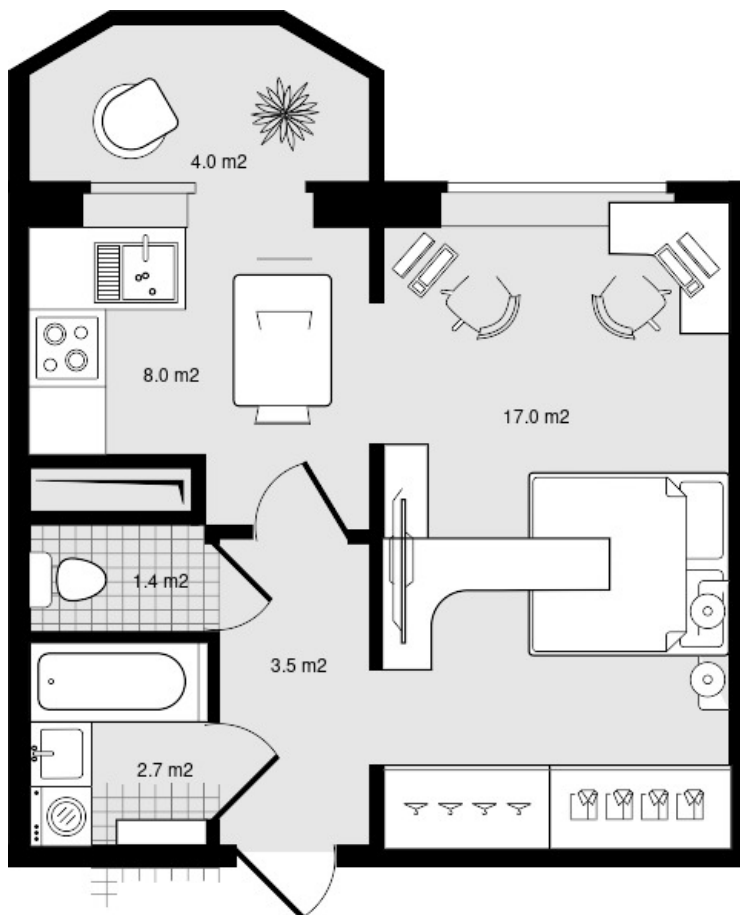

**1**

ПОЛНАЯ ЦЕНА

**3 204 600 р.**ЦЕНА ЗА МЕТР<sup>2</sup>**92 352 р.**ПЛОЩАДЬ, М<sup>2</sup>**34.7**

ЭТАЖ

**1**

КВАРТИРА

**5**

Номер помещения - 5

Адрес - Приморский край, Надеждинский район, п. Тавричанка, 60 лет влксм дом 8

Подъезд - 1

Название - Жилой дом Береговой

Цена за метр - 92 352

Код планировки - кв\_5

Окна - Во двор и на улицу

Отделка - Нет

Ремонт под ключ - нет

2 санузла - есть

Балкон - есть

Полная цена - 3 204 600

Этаж - 1

Название дома - Дом 1

Площадь, м2 - 34.7

Кол-во комнат - 1