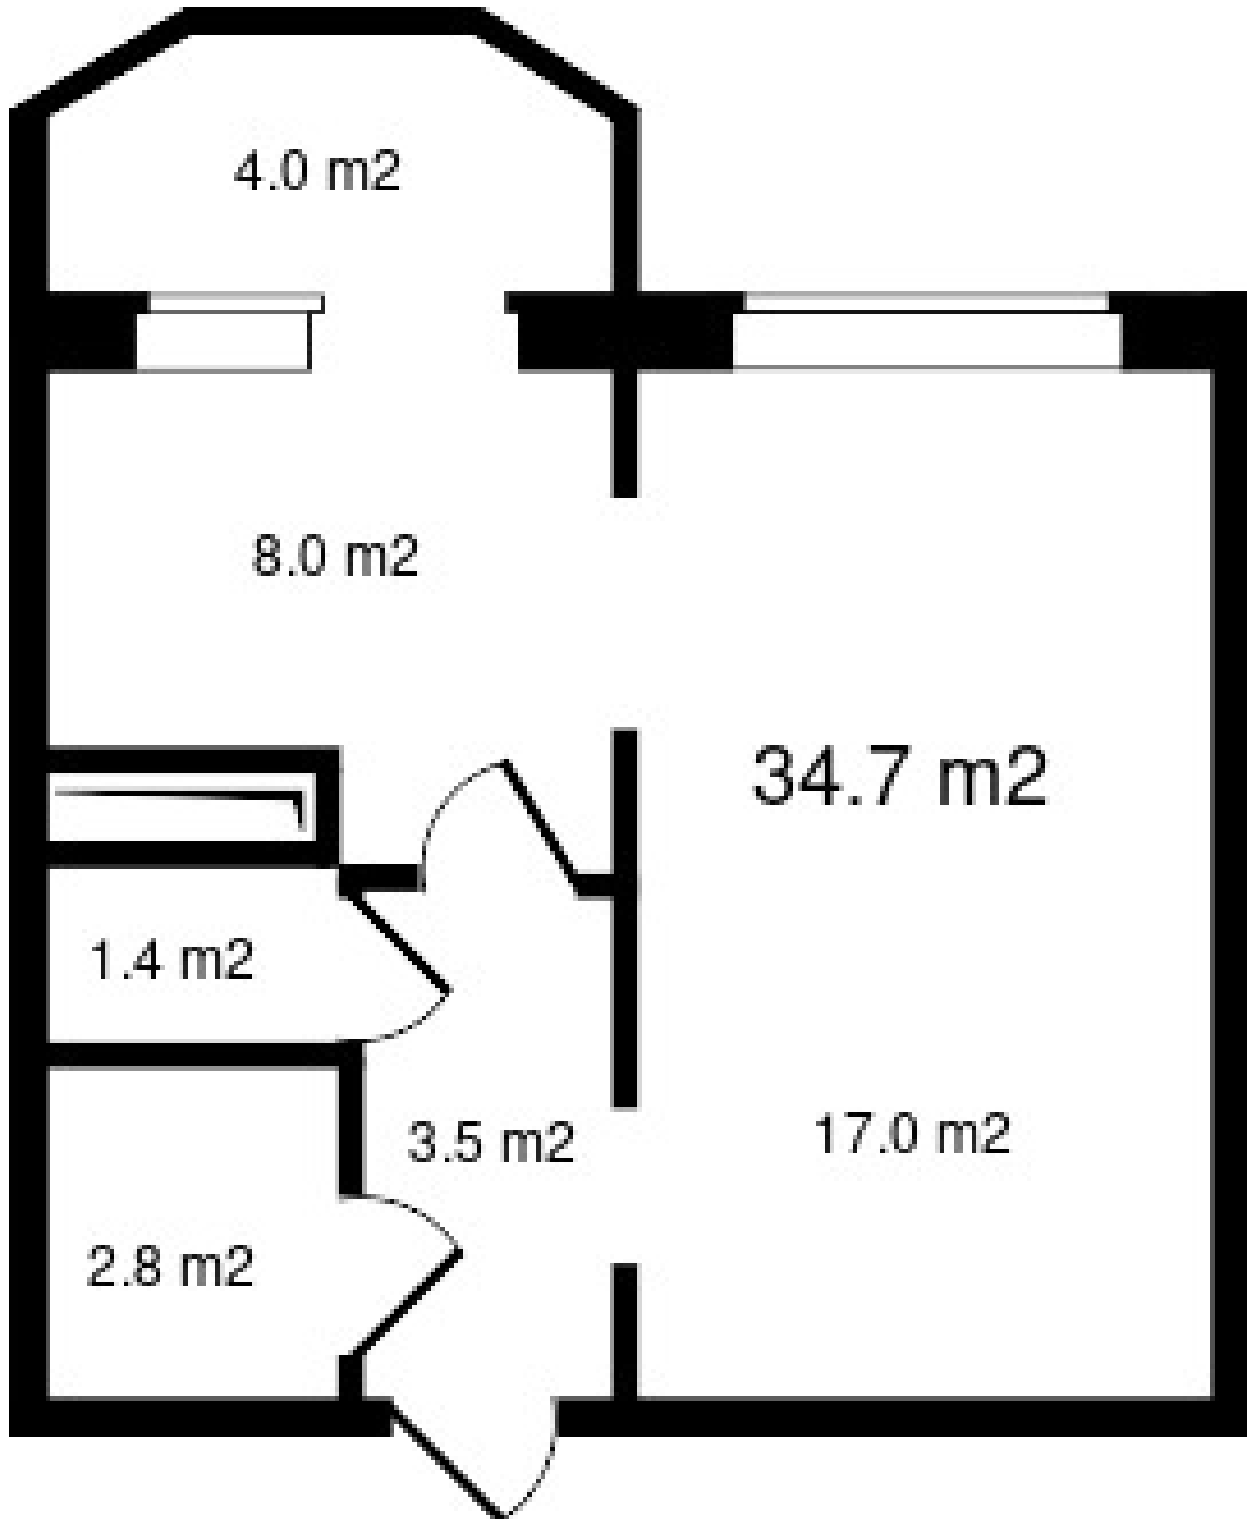

1

ПОЛНАЯ ЦЕНА

3 204 600 р.

ЦЕНА ЗА МЕТР²

92 352 р.

ПЛОЩАДЬ, М²

34.7

ЭТАЖ

1

КВАРТИРА

5

Жилой дом Береговой

КОНТАКТНЫЙ ТЕЛЕФОН
+7 (423) 280-50-20

КОНТАКТНЫЙ EMAIL
sales@b-dv.ru

АДРЕС
Приморский край, пос. Тавричанка,
Парковая 16, 2 этаж

пн, вт, ср, чт, пт, сб, вс 9:00 - 18:00

BDV
BUILDING DV
Специализированный
застройщик

b-dv.ru