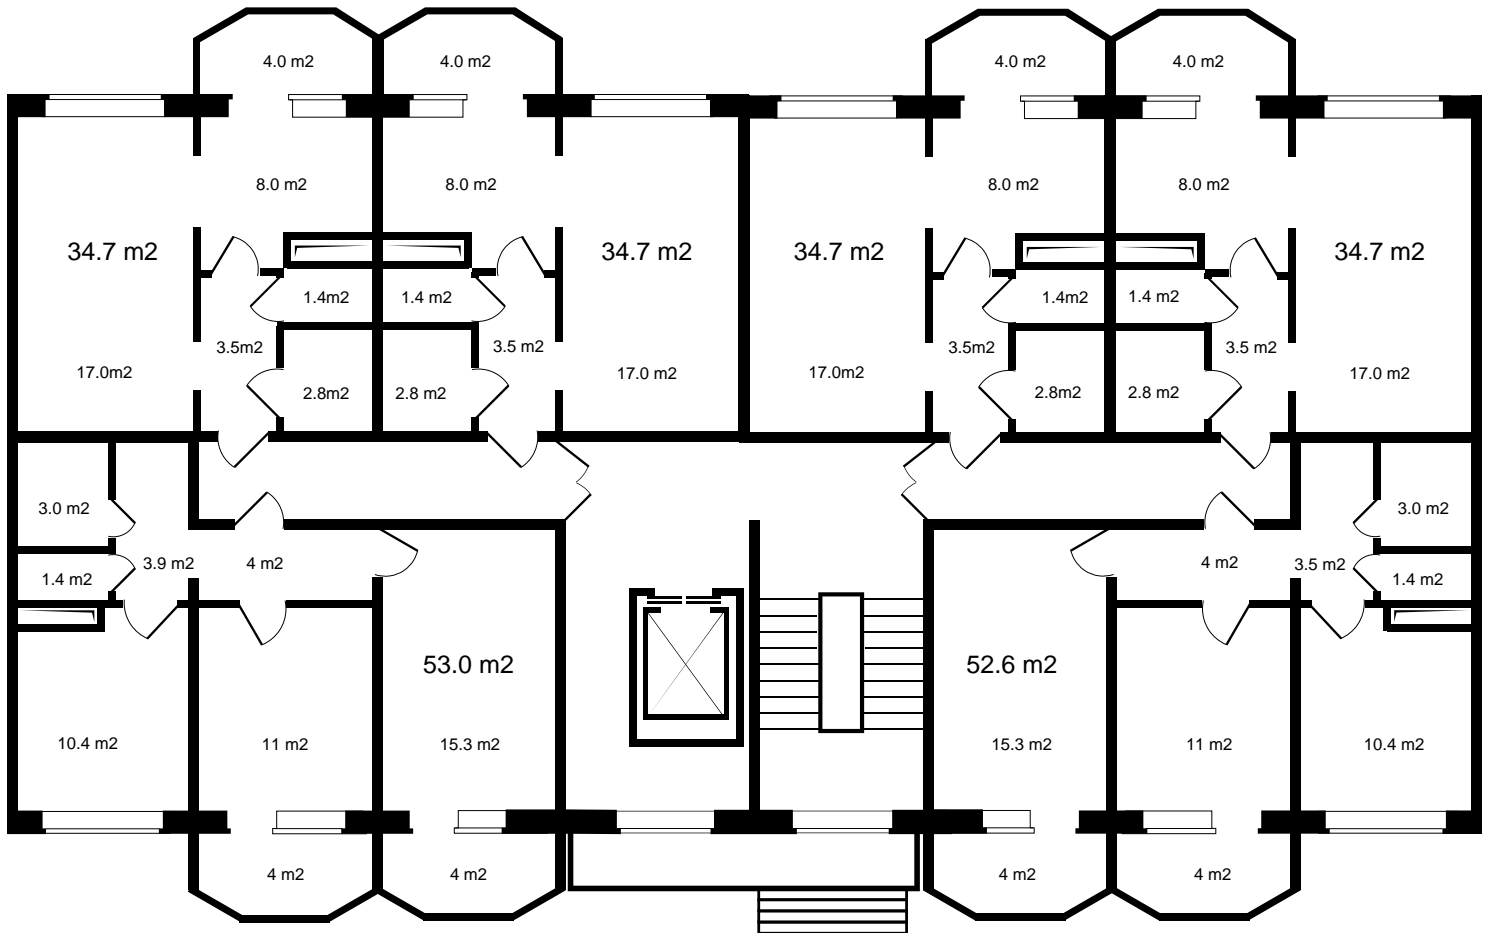

1

ПОЛНАЯ ЦЕНА
3 204 600 р.

ЦЕНА ЗА МЕТР²
92 352 р.

ПЛОЩАДЬ, М²
34.7

ЭТАЖ
1

КВАРТИРА
50

Жилой дом Береговой

КОНТАКТНЫЙ ТЕЛЕФОН
+7 (423) 280-50-20

КОНТАКТНЫЙ EMAIL
sales@b-dv.ru

АДРЕС
Приморский край, с. Вольно-
Надеждинское, улица Пушкина 32 офис
7-8 Б

пн, вт, ср, чт, пт, сб, вс **9:00 - 18:00**

BUILDING DV

Специализированный застройщик
БИЛДИНГ ДВ