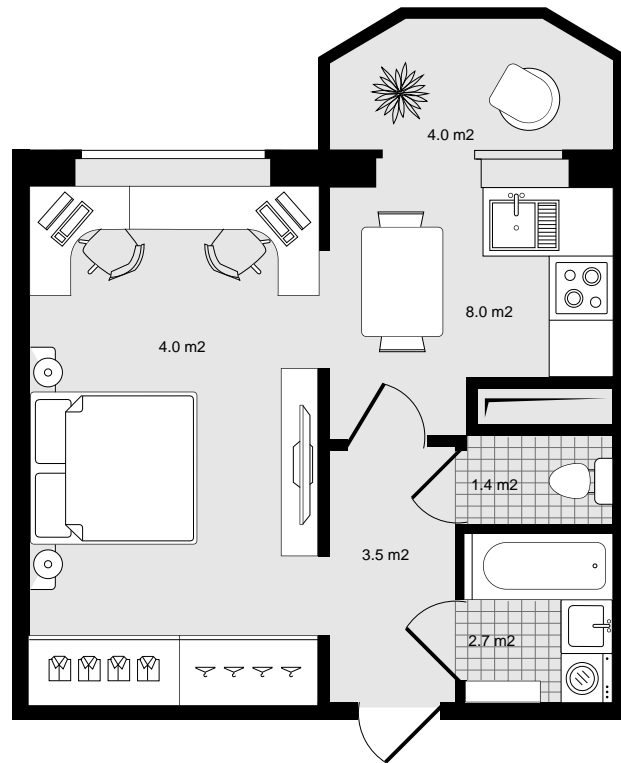

1ПОЛНАЯ ЦЕНА
3 204 600 р.ЦЕНА ЗА МЕТР²
92 352 р.ПЛОЩАДЬ, М²
34.7ЭТАЖ
1КВАРТИРА
50

Номер помещения - 50

Адрес - Приморский край, Надеждинский район, п. Тавричанка, 60 лет влксм дом 8

Подъезд - 2

Название - Жилой дом Береговой

Цена за метр - 92 352

Код планировки - кв_50

Окна - Во двор и на улицу

Отделка - Предчистовая

2 санузла - есть

Балкон - есть

Разнесенные спальни - есть

Полная цена - 3 204 600

Этаж - 1

Название дома - Дом 1

Площадь, м2 - 34.7

Кол-во комнат - 1

Стадия строительства - Строится

Кол-во отдельных санузлов - 2

Окна на две стороны - есть

Кухня-гостиная - есть