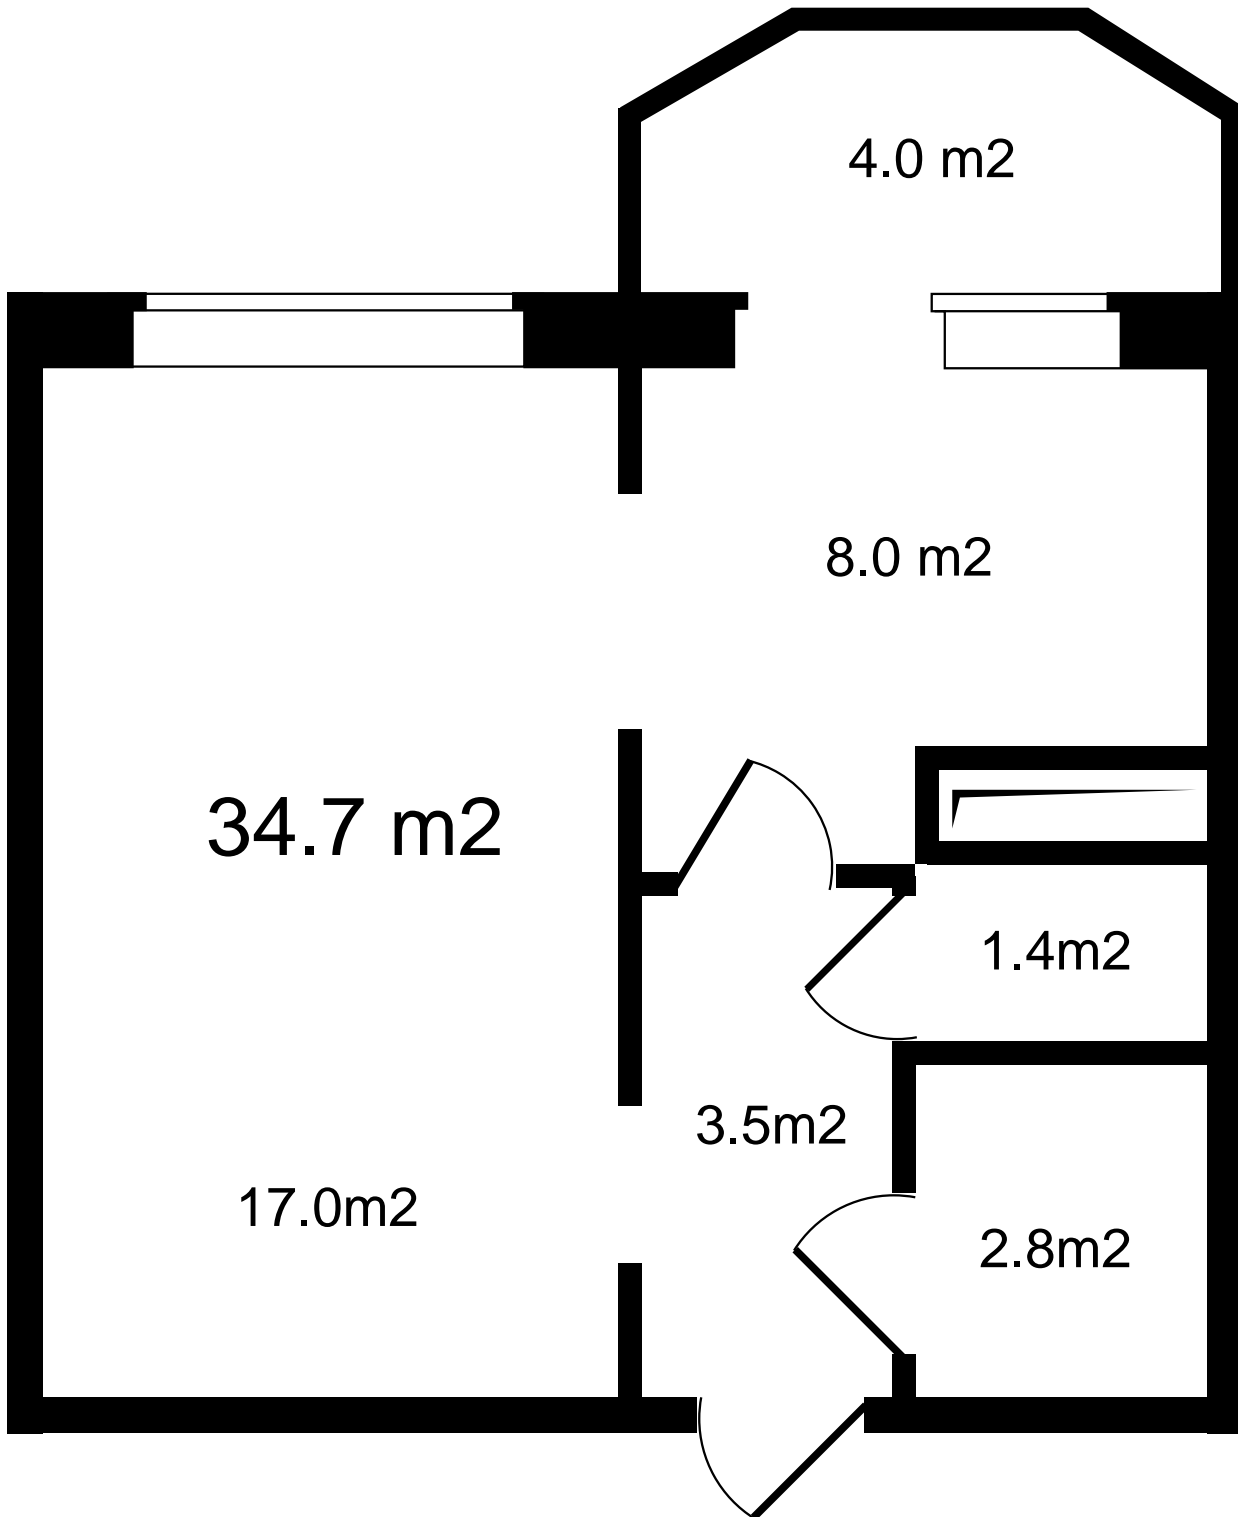

Цена за метр - 92 352

Код планировки - кв_50

Окна - Во двор и на улицу

Отделка - Предчистовая

2 санузла - есть

Балкон - есть

Разнесенные спальни - есть

Полная цена - 3 204 600

Этаж - 1

Название дома - Дом 1

Площадь, м2 - 34.7

Кол-во комнат - 1

Стадия строительства - Строится

Кол-во отдельных санузлов - 2

Окна на две стороны - есть

Кухня-гостиная - есть

1

ПОЛНАЯ ЦЕНА
3 204 600 р.

ЦЕНА ЗА МЕТР²
92 352 р.

ПЛОЩАДЬ, М²
34.7

ЭТАЖ
1

КВАРТИРА
50

Жилой дом Береговой

КОНТАКТНЫЙ ТЕЛЕФОН
+7 (423) 280-50-20