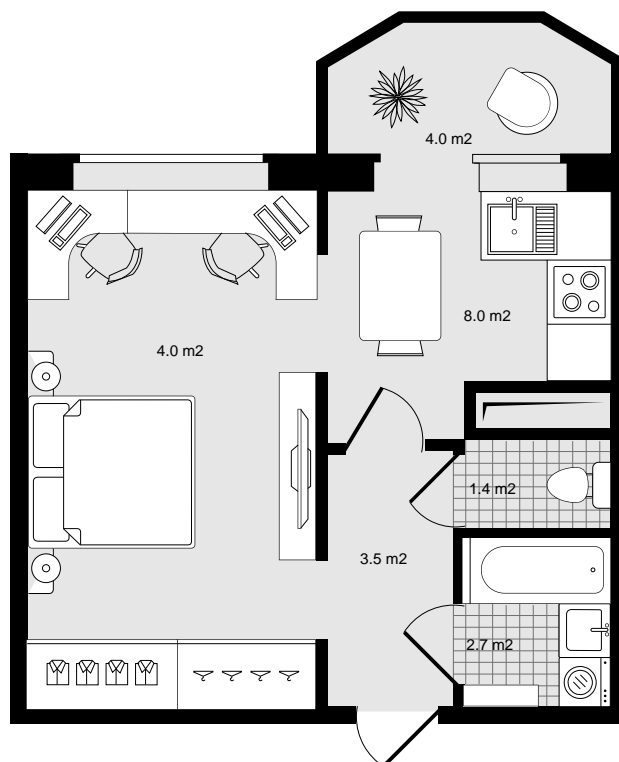

**1**

ПОЛНАЯ ЦЕНА

**3 204 600 р.**ЦЕНА ЗА МЕТР<sup>2</sup>**92 352 р.**ПЛОЩАДЬ, М<sup>2</sup>**34.7**

ЭТАЖ

**1**

КВАРТИРА

**52**

Номер помещения - 52

Отделка - Предчистовая

2 санузла - есть

Балкон - есть

Разнесенные спальни - есть

Полная цена - 3 204 600

Этаж - 1

Название дома - Дом 1

Площадь, м2 - 34.7