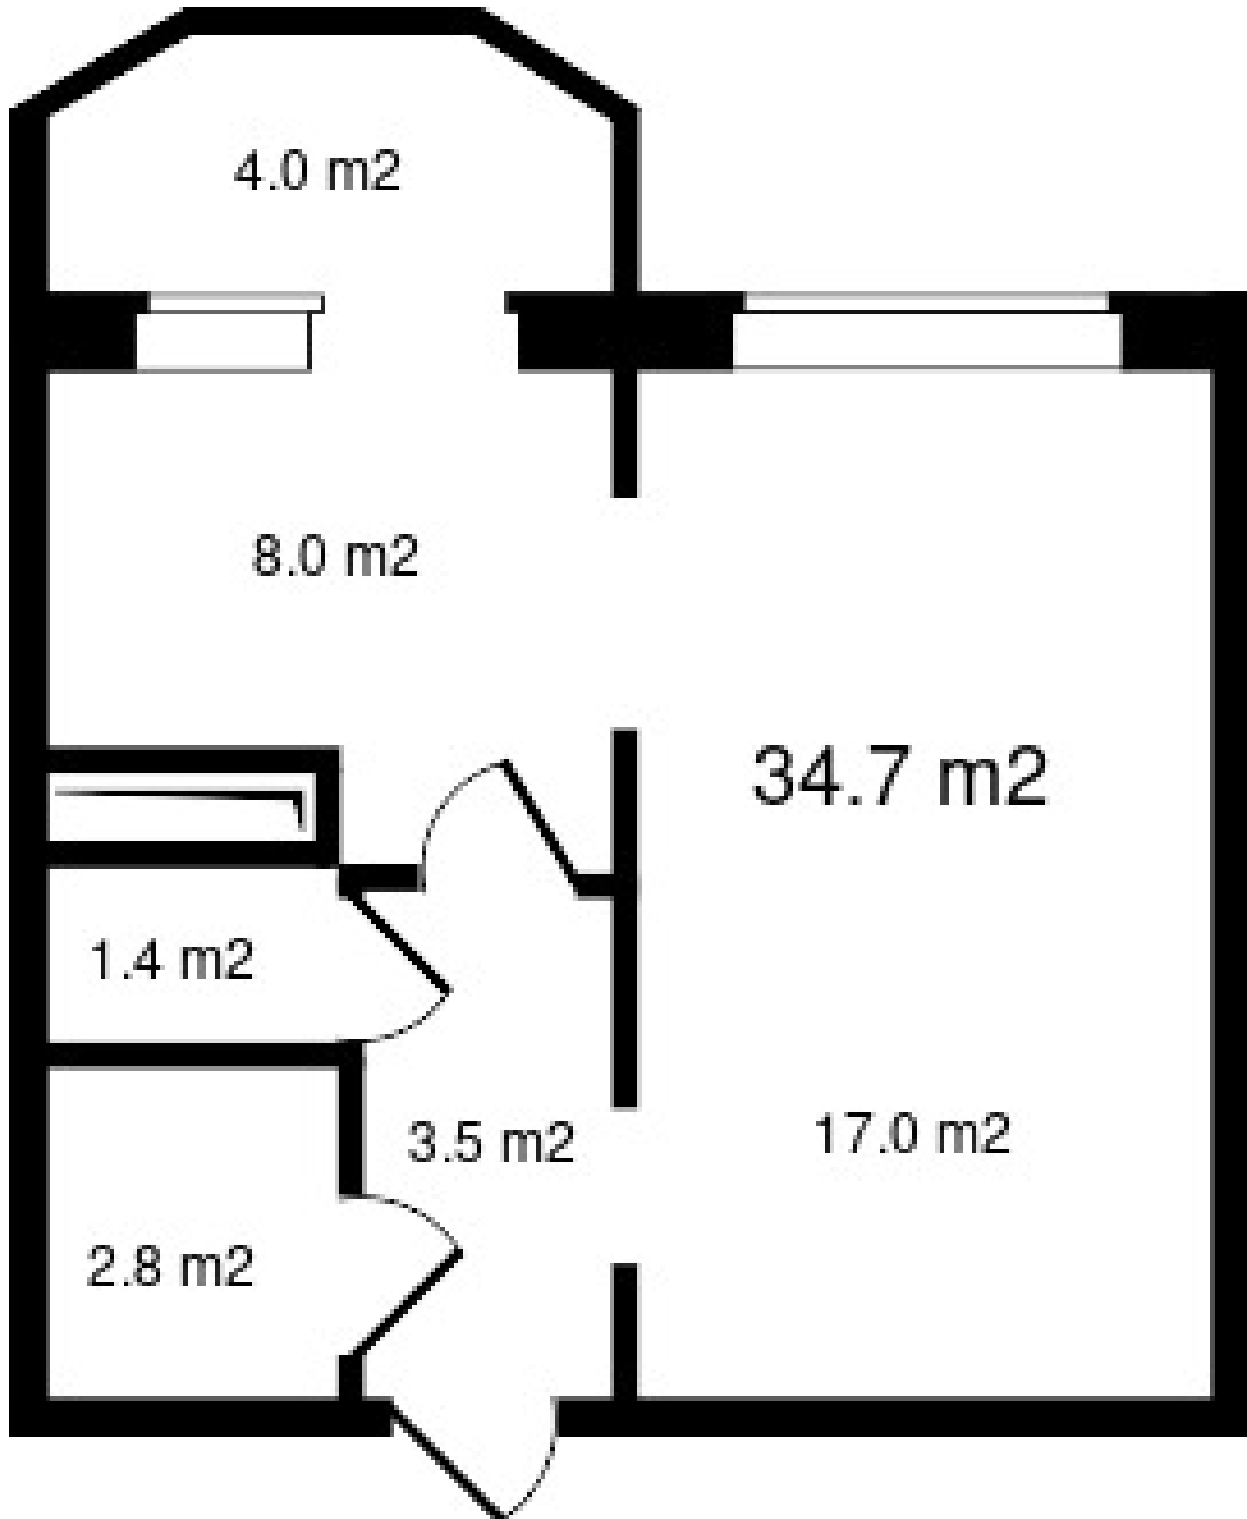

b-dv.ru

1

ПОЛНАЯ ЦЕНА
3 204 600 р.

ЦЕНА ЗА МЕТР²
92 352 р.

ПЛОЩАДЬ, М²
34.7

ЭТАЖ
1

КВАРТИРА
53

Жилой дом Береговой