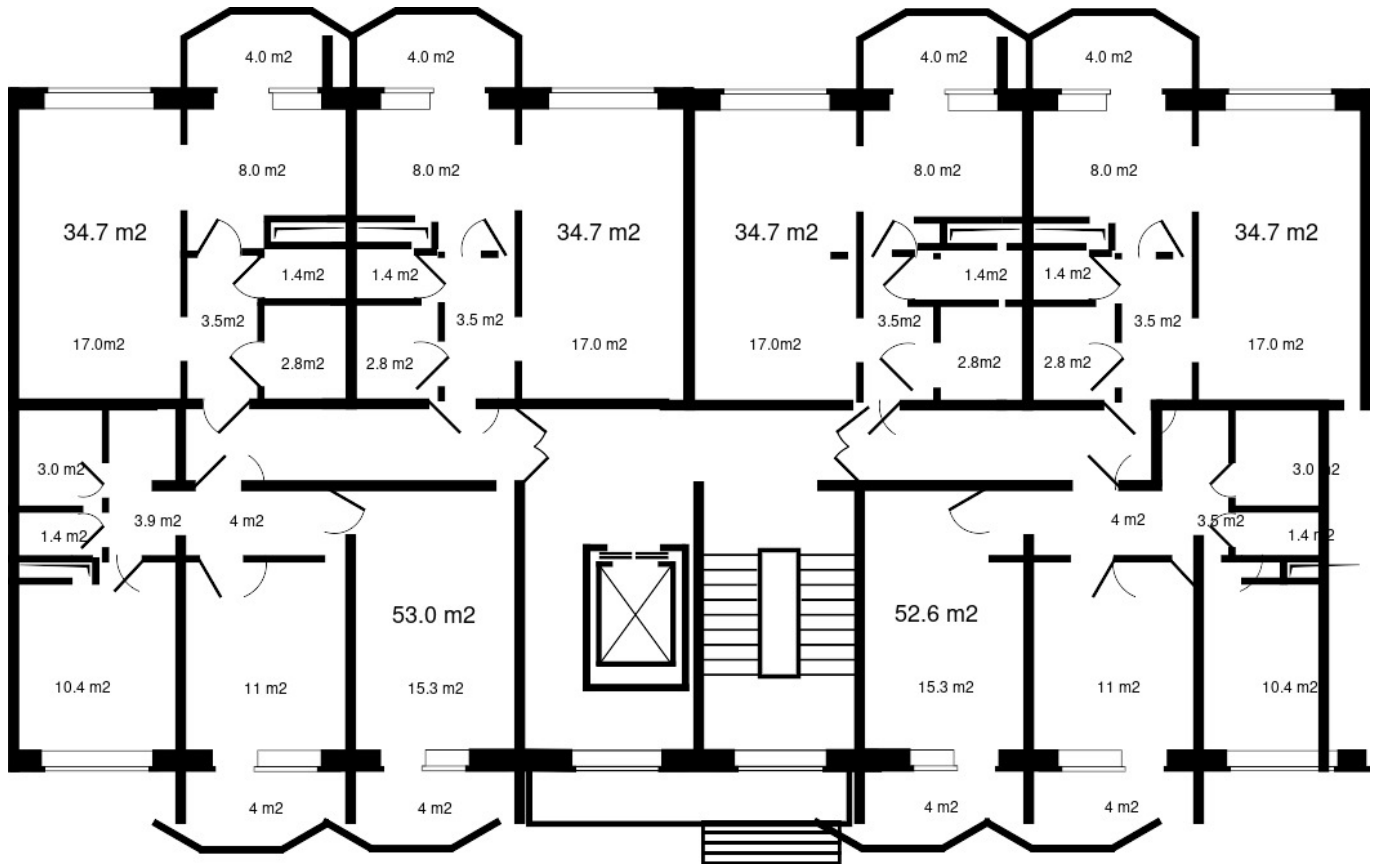

b-dv.ru

1

ПОЛНАЯ ЦЕНА
3 204 600 р.

ЦЕНА ЗА МЕТР²
92 352 р.

ПЛОЩАДЬ, М²
34.7

ЭТАЖ
1

КВАРТИРА
53

Жилой дом Береговой