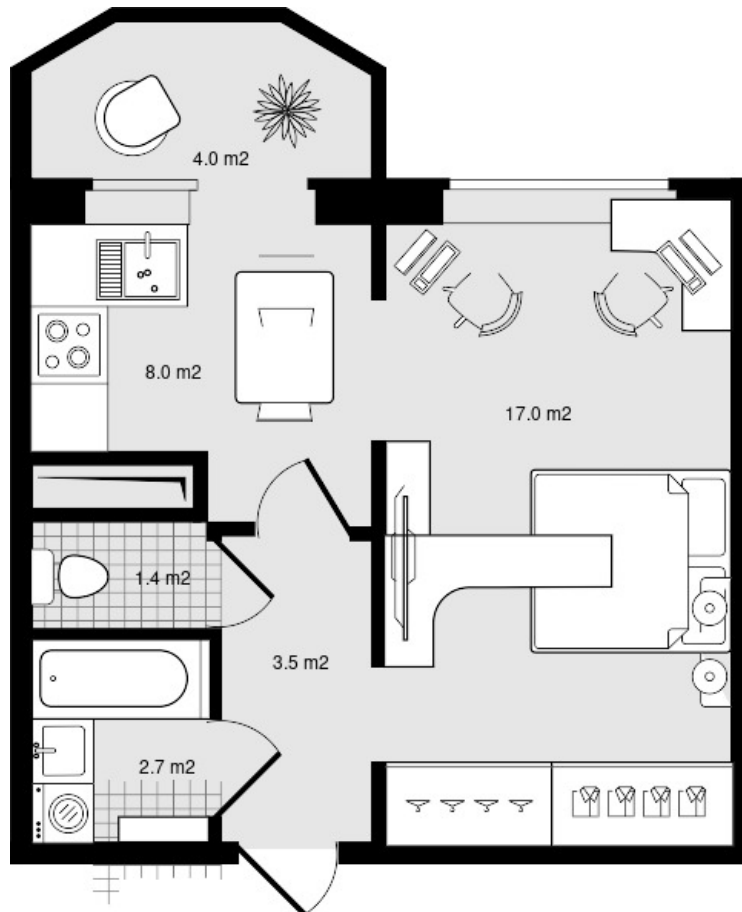

1

ПОЛНАЯ ЦЕНА

3 204 600 р.ЦЕНА ЗА МЕТР²**92 352 р.**ПЛОЩАДЬ, М²**34.7**

ЭТАЖ

1

КВАРТИРА

53

Номер помещения - 53

Адрес - Приморский край, Надеждинский район, п. Тавричанка, 60 лет влксм дом 8

Подъезд - 2

Название - Жилой дом Береговой

Цена за метр - 92 352

Код планировки - кв_53

Окна - Во двор и на улицу

Отделка - Нет

Ремонт под ключ - нет

2 санузла - есть

Балкон - есть

Полная цена - 3 204 600

Этаж - 1

Название дома - Дом 1

Площадь, м2 - 34.7

Кол-во комнат - 1