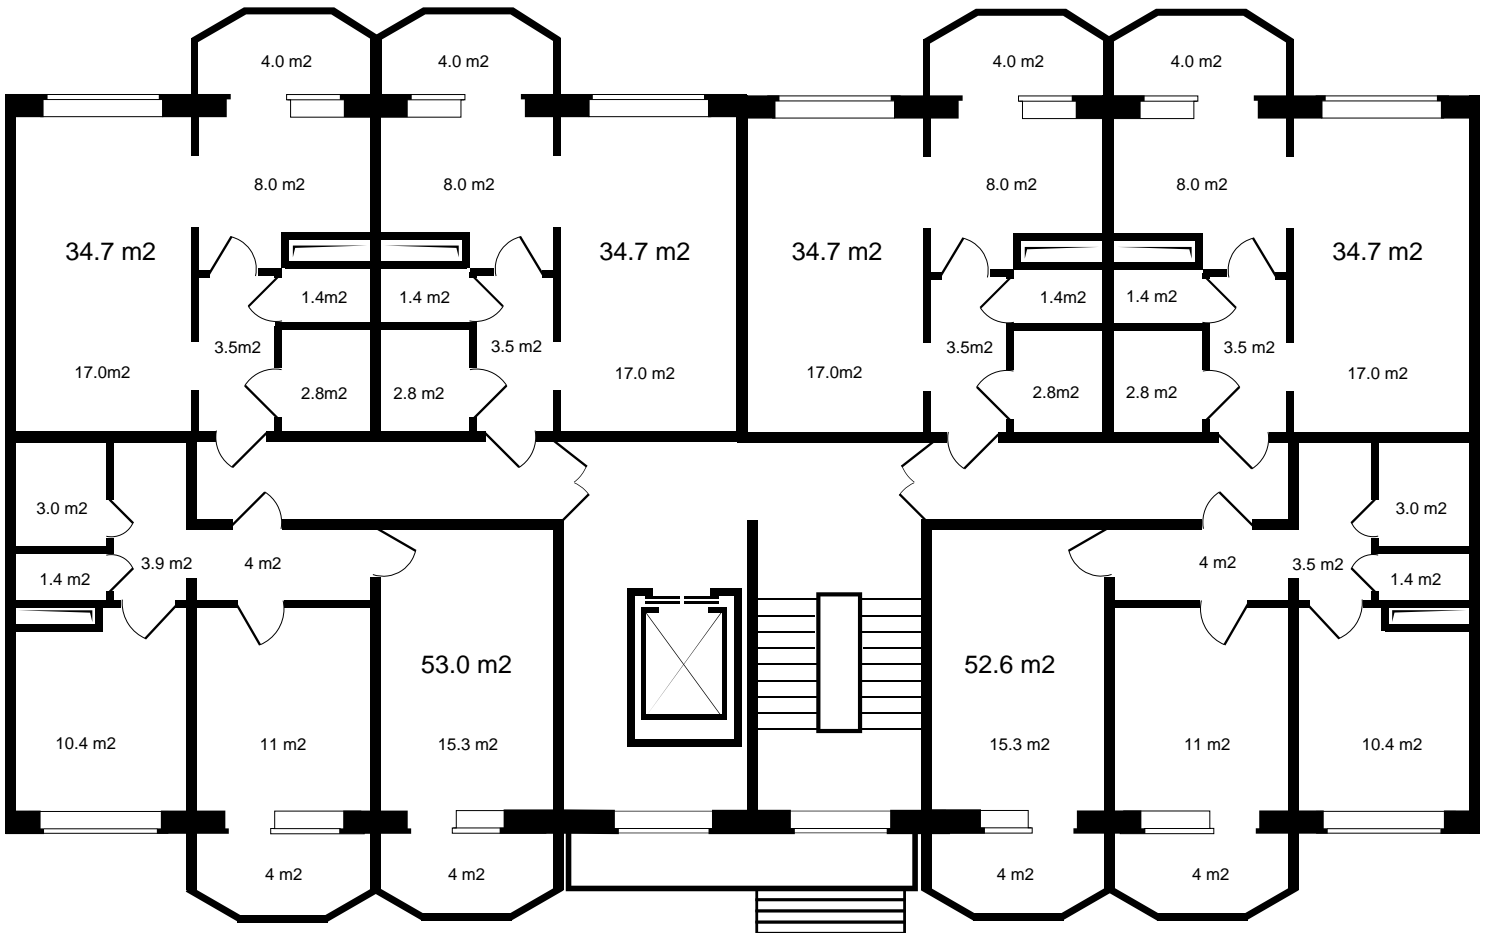

1

ПОЛНАЯ ЦЕНА
4 753 000 р.

ЦЕНА ЗА МЕТР²
90 361 р.

ПЛОЩАДЬ, М²
52.6

ЭТАЖ
1

КВАРТИРА
54

Жилой дом Береговой

КОНТАКТНЫЙ ТЕЛЕФОН
+7 (423) 280-50-20

КОНТАКТНЫЙ EMAIL
sales@b-dv.ru

АДРЕС
Приморский край, с. Вольно-
Надеждинское, улица Пушкина 32 офис
7-8 Б

пн, вт, ср, чт, пт, сб, вс 9:00 - 18:00

BUILDING DV

Специализированный застройщик
БИЛДИНГ ДВ