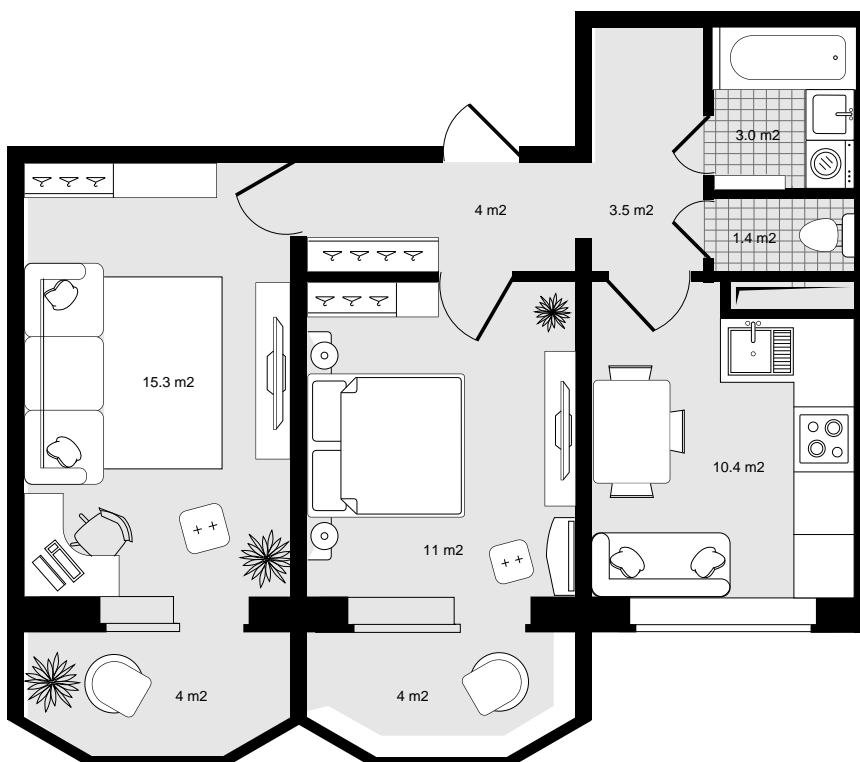

1

ПОЛНАЯ ЦЕНА

4 753 000 р.ЦЕНА ЗА МЕТР²**90 361 р.**ПЛОЩАДЬ, М²**52.6**

ЭТАЖ

1

КВАРТИРА

54

Номер помещения - 54

Полная цена - 4 753 000

Адрес - Приморский край, Надеждинский район, п. Тавричанка, 60 лет влксм дом 8

Этаж - 1

Подъезд - 2

Название дома - Дом 1

Название - Жилой дом Береговой

Площадь, м2 - 52.6

Цена за метр - 90 361

Кол-во комнат - 2

Код планировки - кв_54

Стадия строительства - Строится

Окна - Во двор и на улицу

Кол-во отдельных санузлов - 2

Отделка - Предчистовая

Окна на две стороны - есть

2 санузла - есть