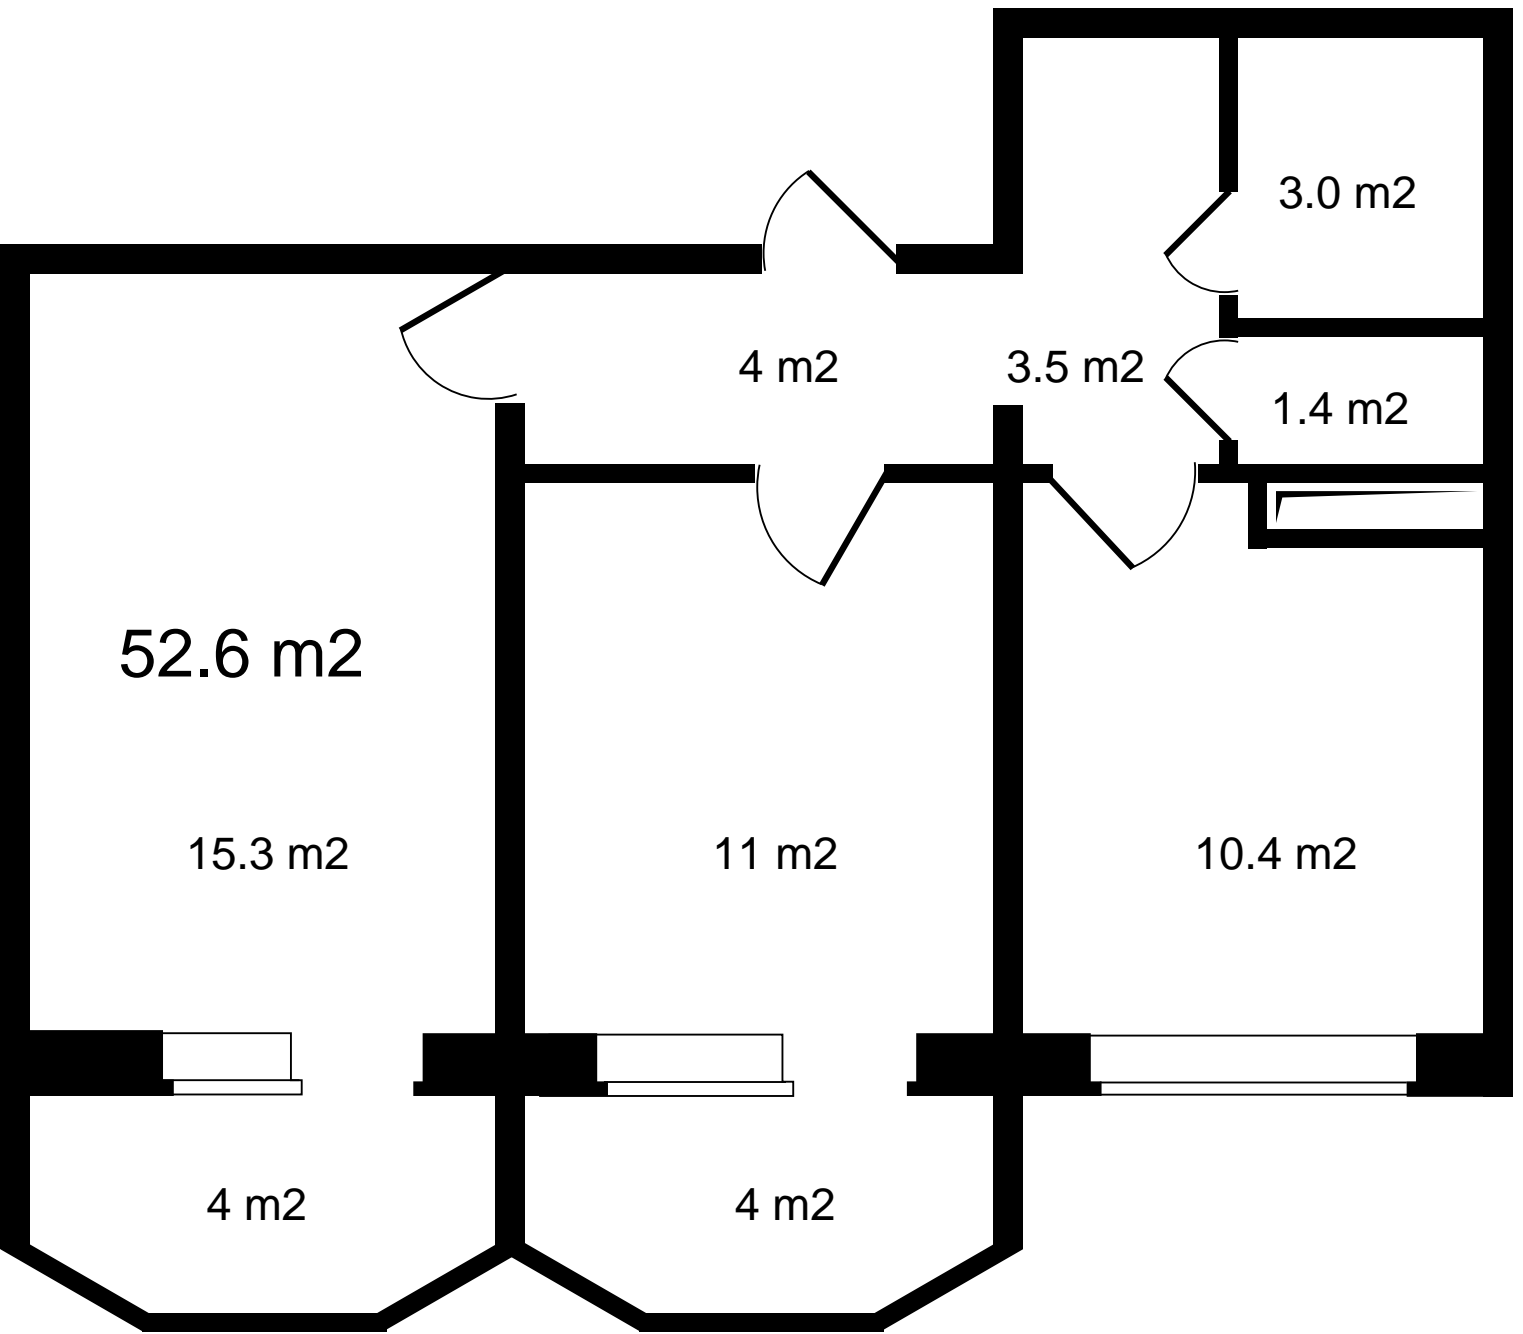

1

ПОЛНАЯ ЦЕНА
4 753 000 р.

ЦЕНА ЗА МЕТР²
90 361 р.

ПЛОЩАДЬ, М²
52.6

ЭТАЖ
1

КВАРТИРА
54

Жилой дом Береговой

КОНТАКТНЫЙ ТЕЛЕФОН
+7 (423) 280-50-20