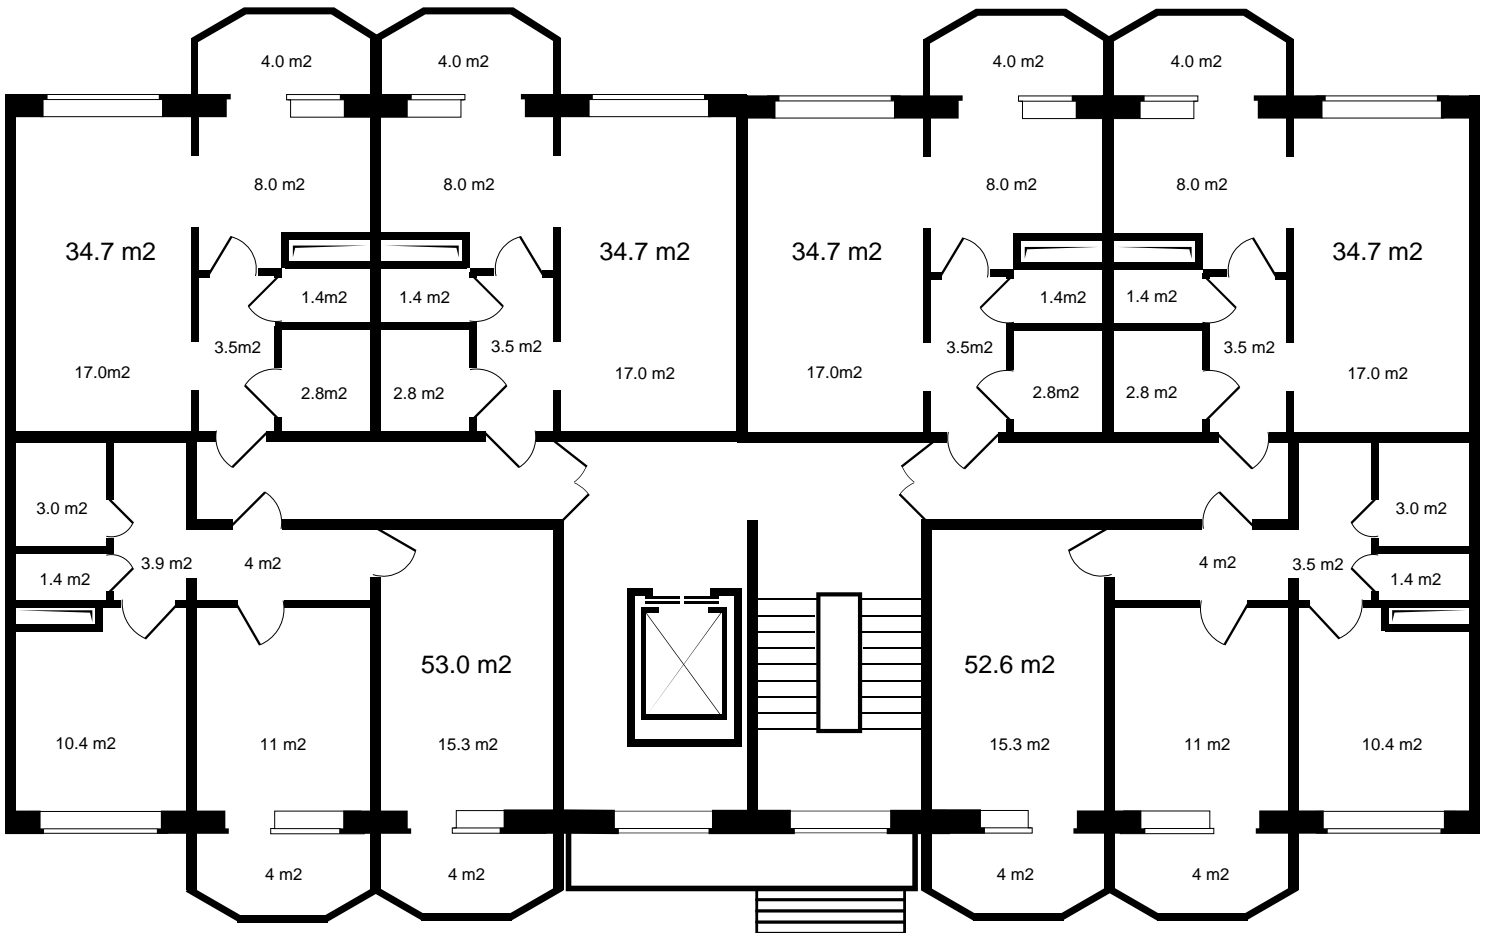

BUILDING DV

Специализированный застройщик
БИЛДИНГ ДВ

2

ПОЛНАЯ ЦЕНА
2 984 200 р.

ЦЕНА ЗА МЕТР²
86 000 р.

ПЛОЩАДЬ, М²
34.7

ЭТАЖ
2

КВАРТИРА
57