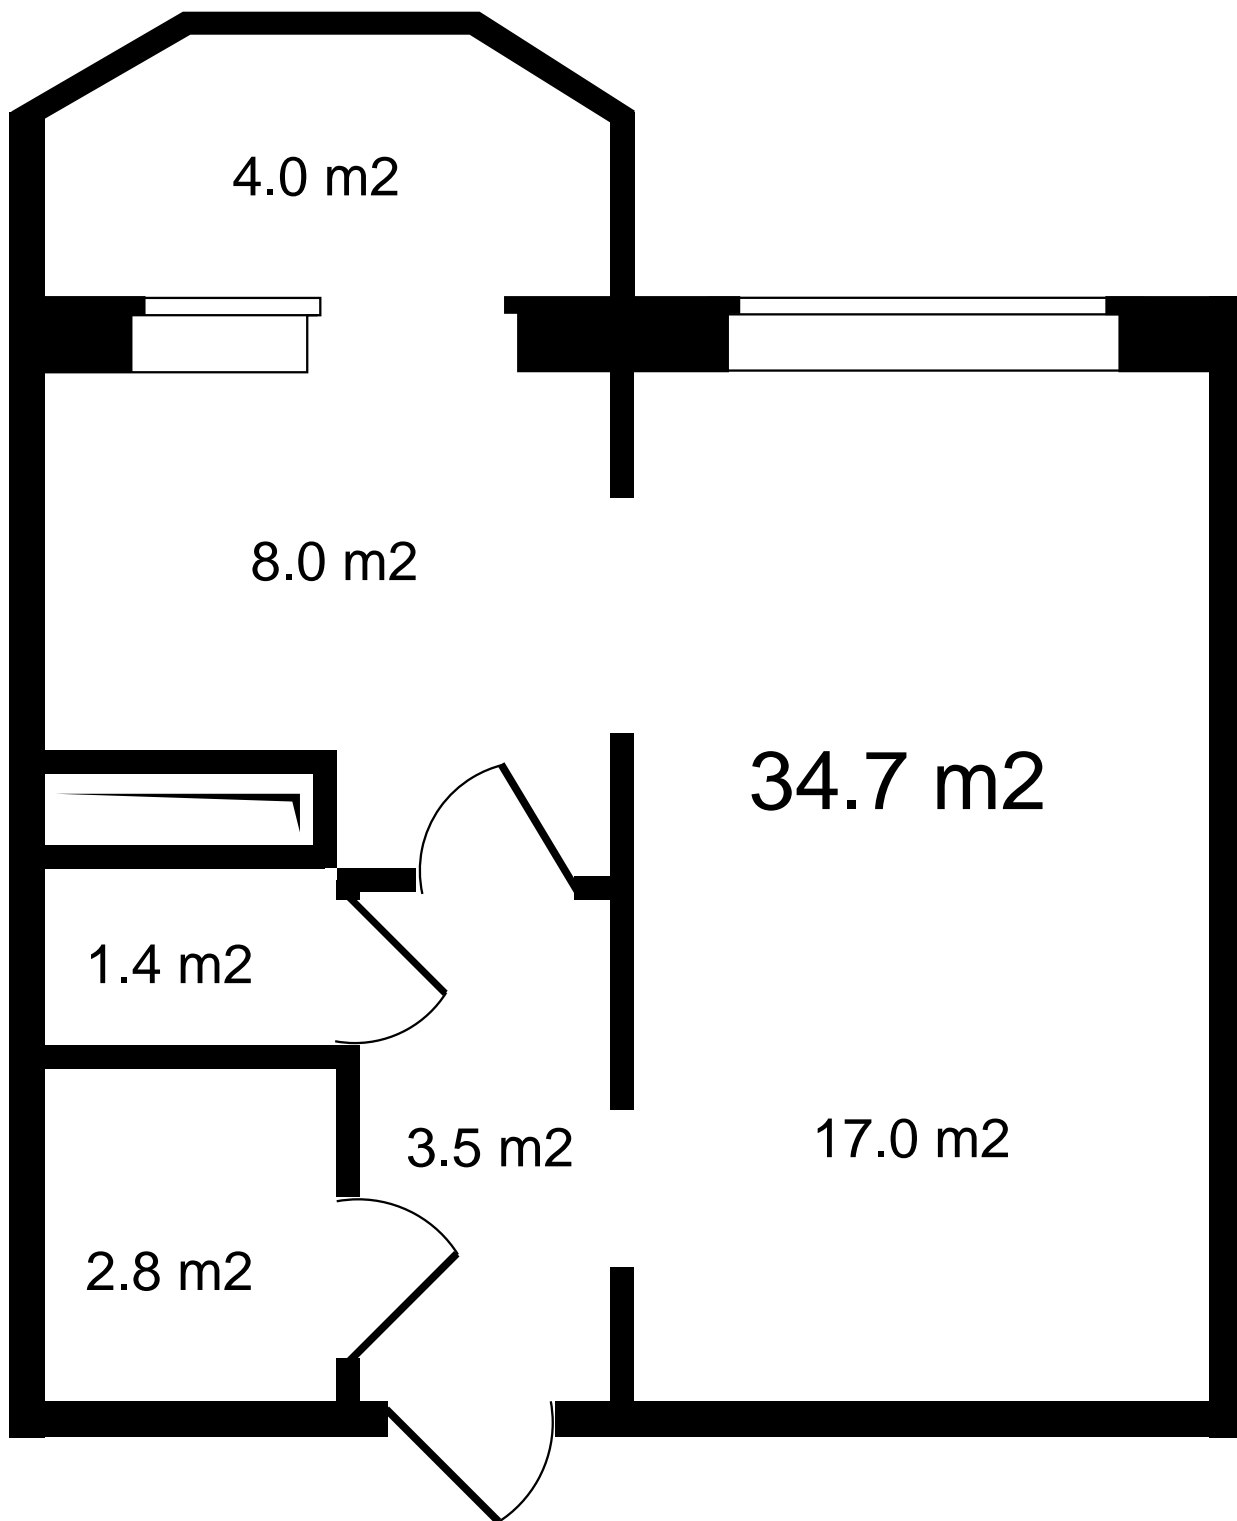

Название дома - Дом 1

Площадь, м2 - 34.7

Кол-во комнат - 1

Стадия строительства - Строится

Кол-во отдельных санузлов - 2

Окна на две стороны - есть

Кухня-гостиная - есть

Гардеробная - есть

BUILDING DV

Специализированный застройщик
БИЛДИНГ ДВ

2

ПОЛНАЯ ЦЕНА
2 984 200 р.

ЦЕНА ЗА МЕТР²
86 000 р.

ПЛОЩАДЬ, М²
34.7

ЭТАЖ
2

КВАРТИРА
57