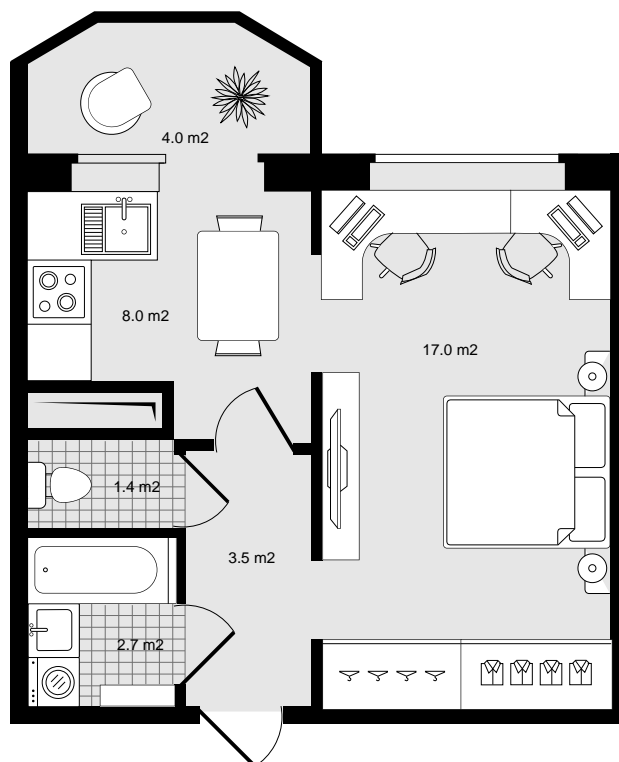

2

ПОЛНАЯ ЦЕНА

2 984 200 р.

ЦЕНА ЗА МЕТР²

86 000 р.

ПЛОЩАДЬ, М²

34.7

ЭТАЖ

2

КВАРТИРА

57

Номер помещения - 57

Адрес - Приморский край, Надеждинский район, п. Тавричанка, 60 лет влксм дом 8

Подъезд - 2

Название - Жилой дом Береговой

Цена за метр - 86 000

Код планировки - кв_57

Окна - Во двор и на улицу

Отделка - Предчистовая

2 санузла - есть

Балкон - есть

Разнесенные спальни - есть

Полная цена - 2 984 200

Этаж - 2

Название дома - Дом 1

Площадь, м2 - 34.7

Кол-во комнат - 1

Стадия строительства - Строится

Кол-во отдельных санузлов - 2

Окна на две стороны - есть

Кухня-гостиная - есть

Гардеробная - есть