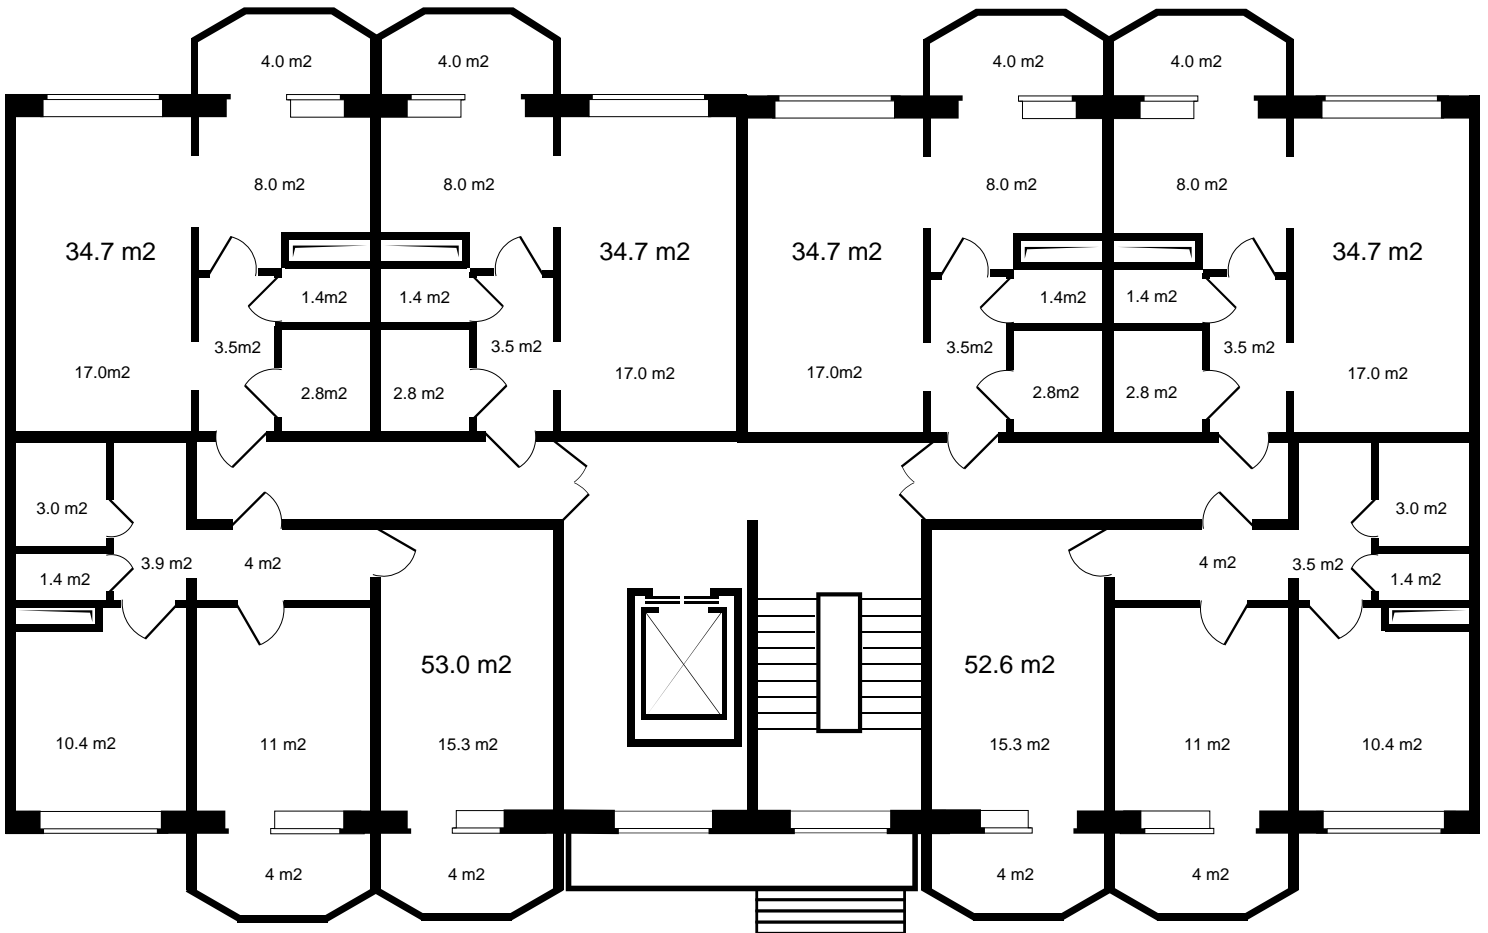

2

ПОЛНАЯ ЦЕНА
3 435 300 р.

ЦЕНА ЗА МЕТР²
99 000 р.

ПЛОЩАДЬ, М²
34.7

ЭТАЖ
2

КВАРТИРА
58

Жилой дом Береговой

КОНТАКТНЫЙ ТЕЛЕФОН
+7 (423) 280-50-20

КОНТАКТНЫЙ EMAIL
sales@b-dv.ru

АДРЕС
Приморский край, с. Вольно-
Надеждинское, улица Пушкина 32 офис
7-8 Б

пн, вт, ср, чт, пт, сб, вс **9:00 - 18:00**

BUILDING DV

Специализированный застройщик
БИЛДИНГ ДВ