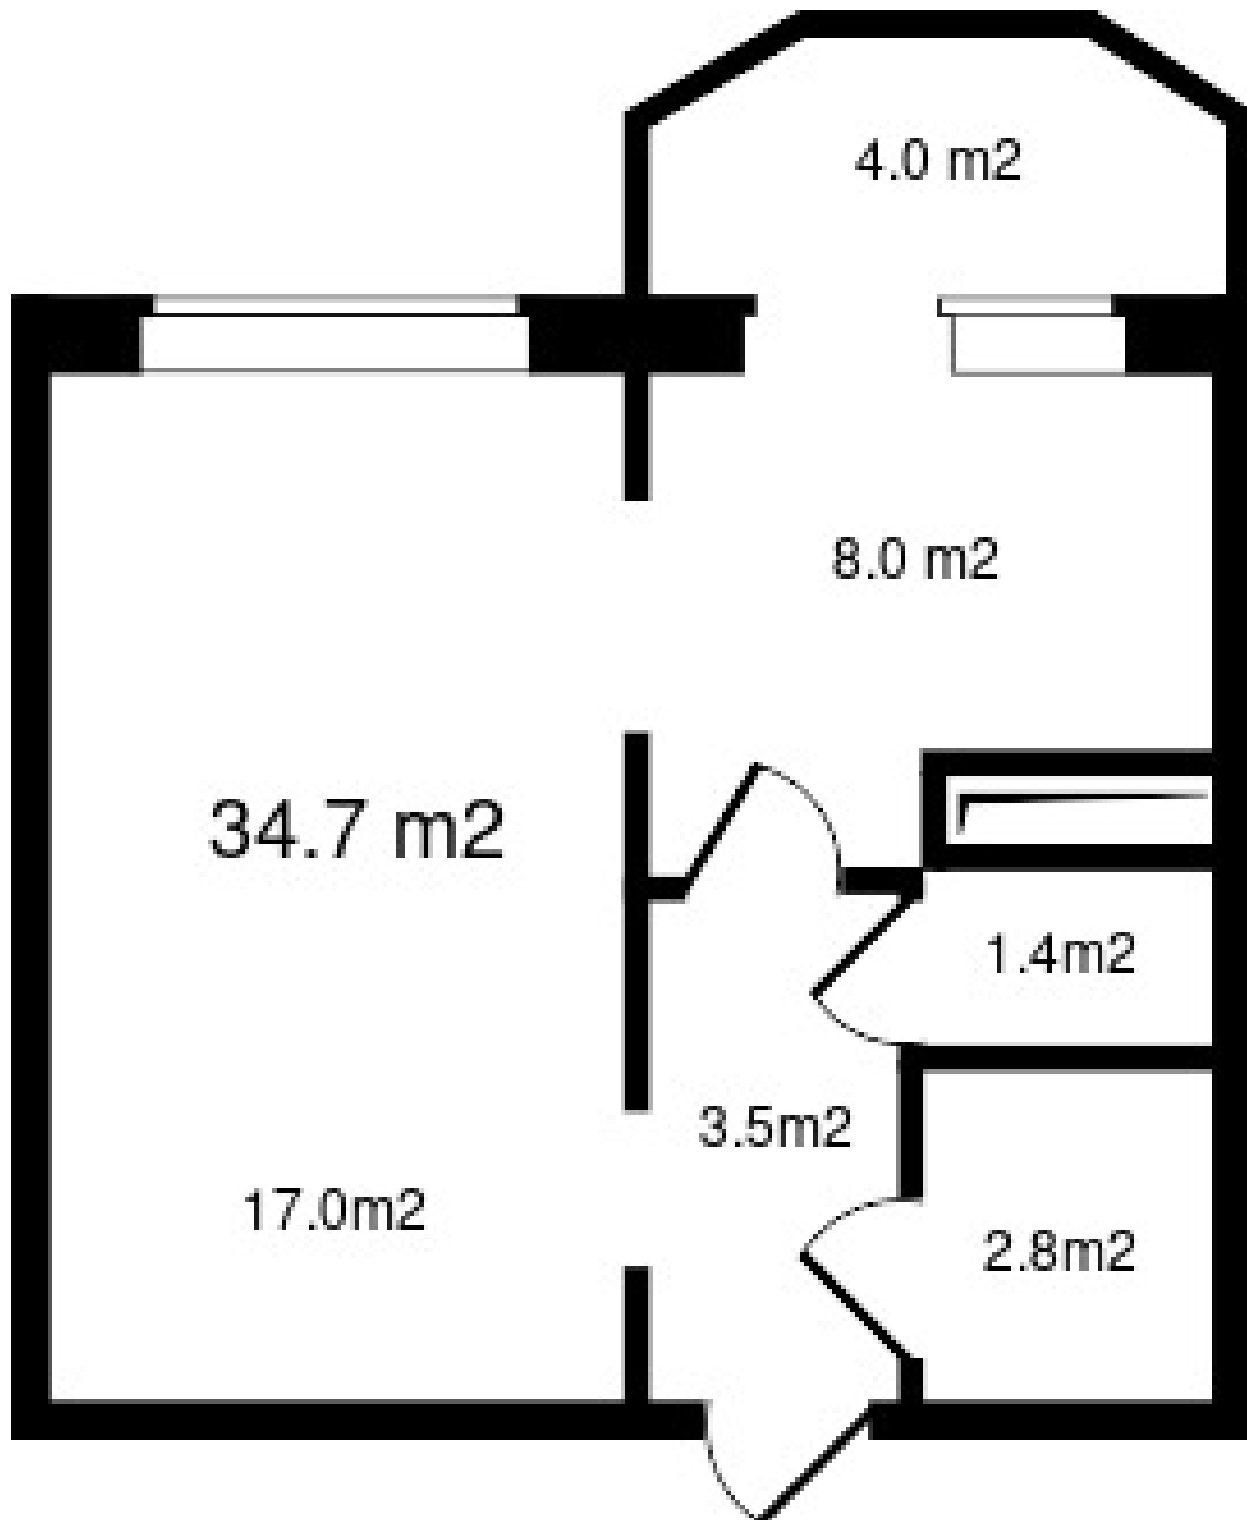

b-dv.ru

2

ПОЛНАЯ ЦЕНА
3 435 300 р.

ЦЕНА ЗА МЕТР²
99 000 р.

ПЛОЩАДЬ, М²
34.7

ЭТАЖ
2

КВАРТИРА
58

Жилой дом Береговой