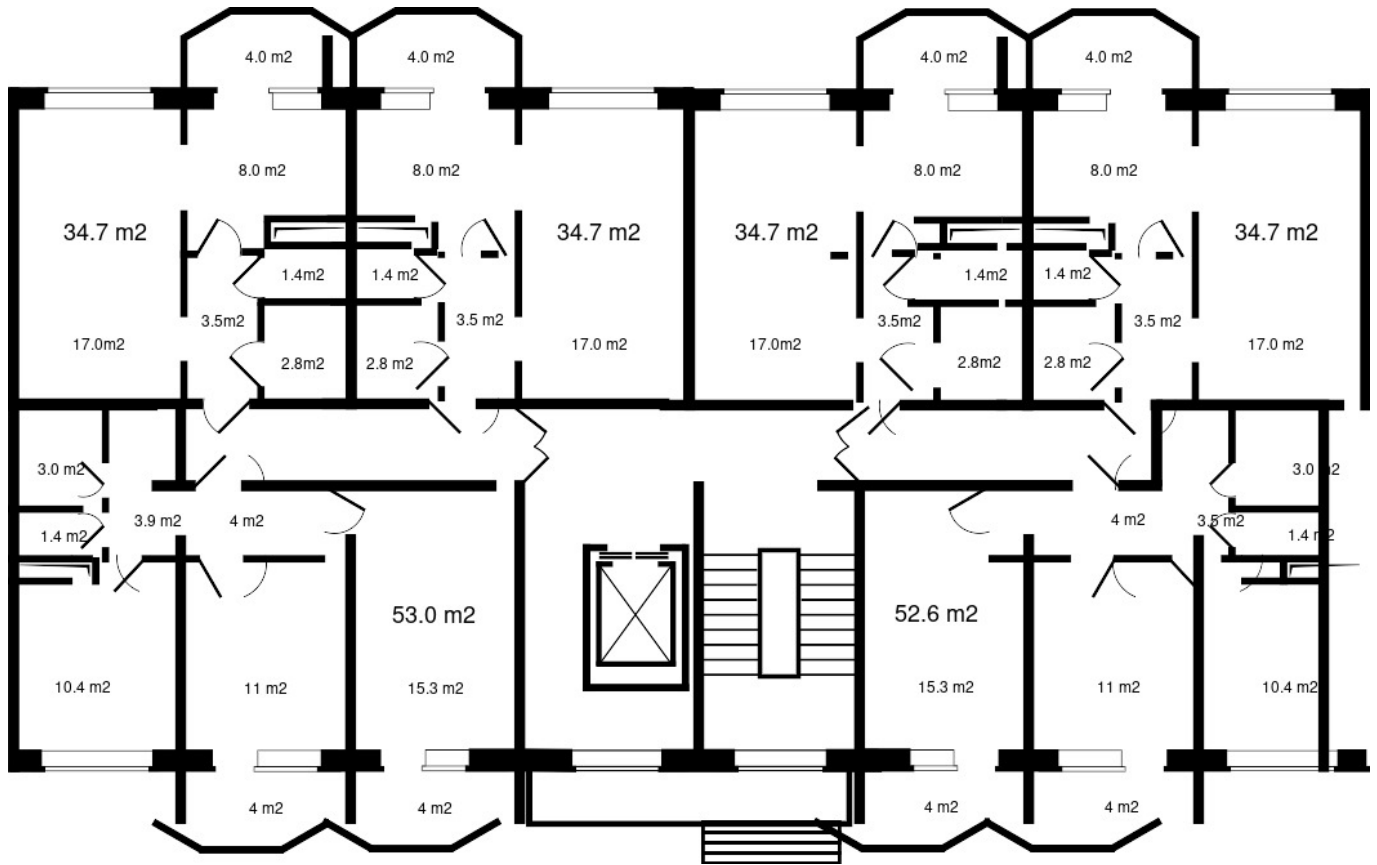

2

ПОЛНАЯ ЦЕНА

3 435 300 р.

ЦЕНА ЗА МЕТР²

99 000 р.

ПЛОЩАДЬ, М²

34.7

ЭТАЖ

2

КВАРТИРА

58

Жилой дом Береговой

КОНТАКТНЫЙ ТЕЛЕФОН
+7 (423) 280-50-20

КОНТАКТНЫЙ EMAIL
sales@b-dv.ru

АДРЕС
Приморский край, пос. Тавричанка,
Парковая 16, 2 этаж

пн, вт, ср, чт, пт, сб, вс 9:00 - 18:00

BDV
BUILDING DV
Специализированный
застройщик

b-dv.ru