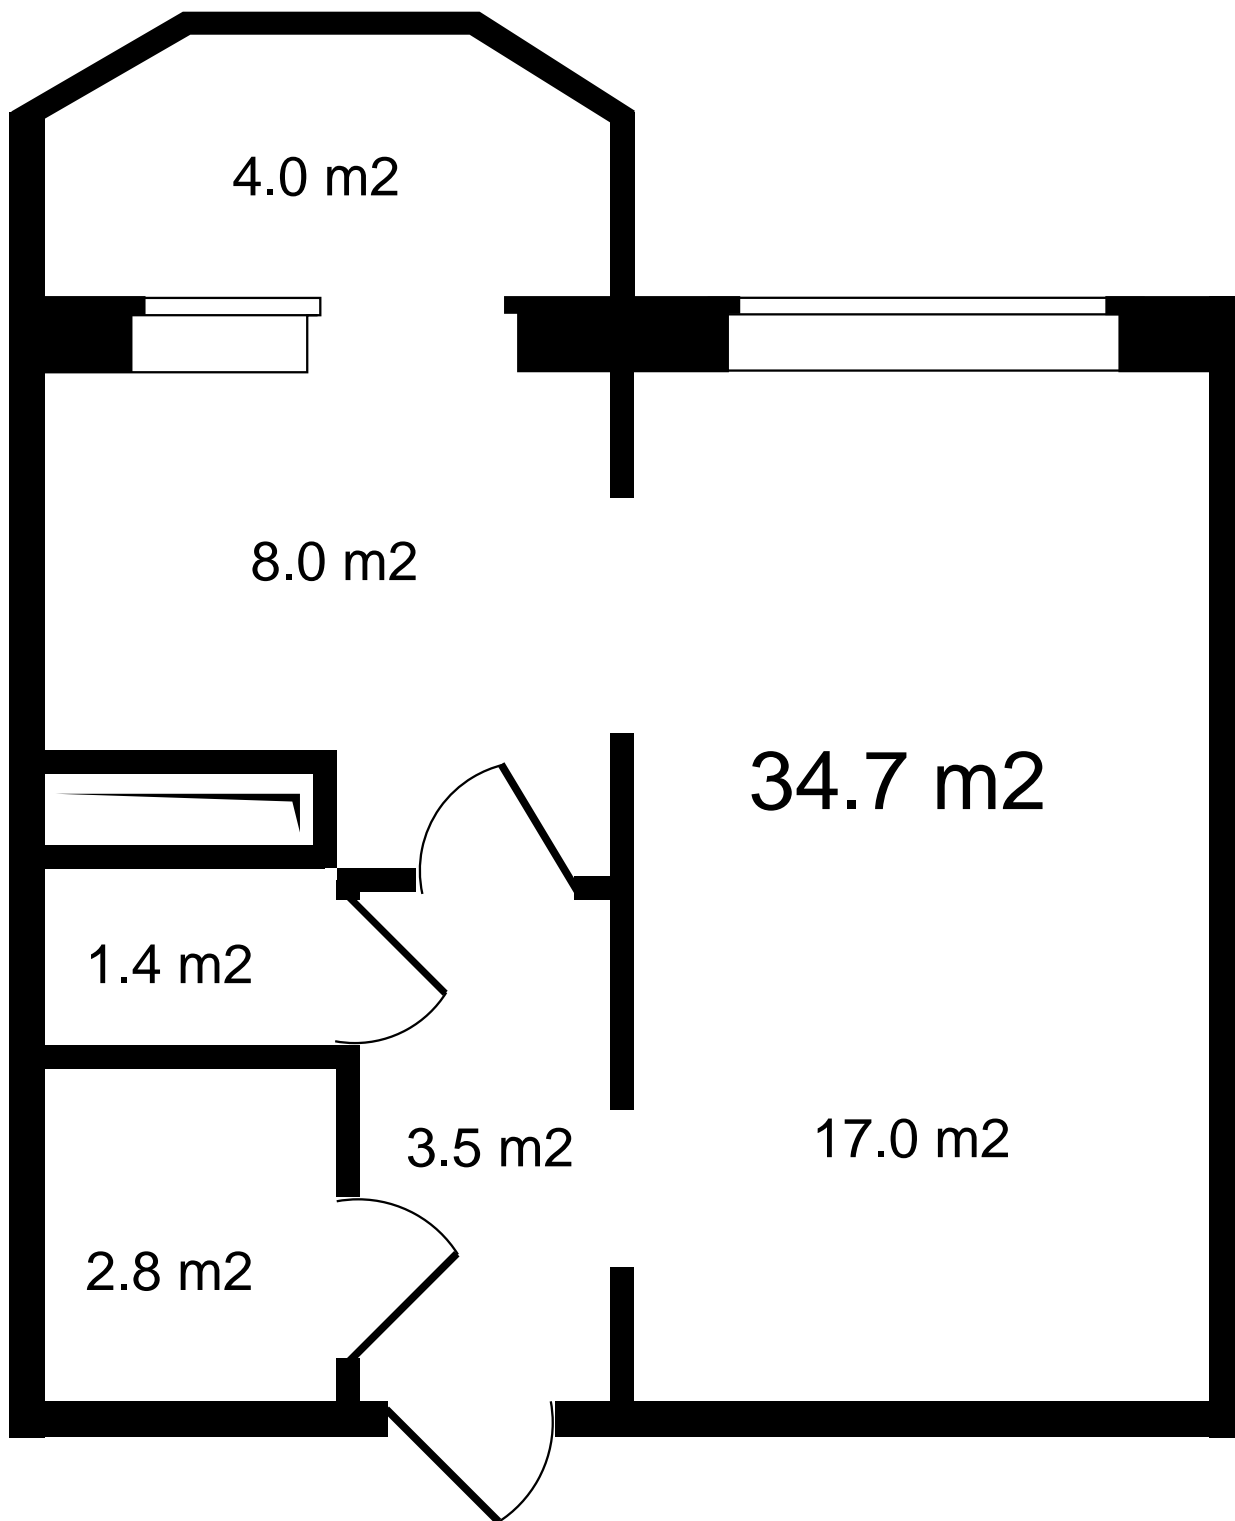

Подъезд - 2

Название - Жилой дом Береговой

Цена за метр - 92 352

Код планировки - кв\_59

Окна - Во двор и на улицу

Отделка - Предчистовая

2 санузла - есть

Балкон - есть

34.7

ЭТАЖ

2

КВАРТИРА

59