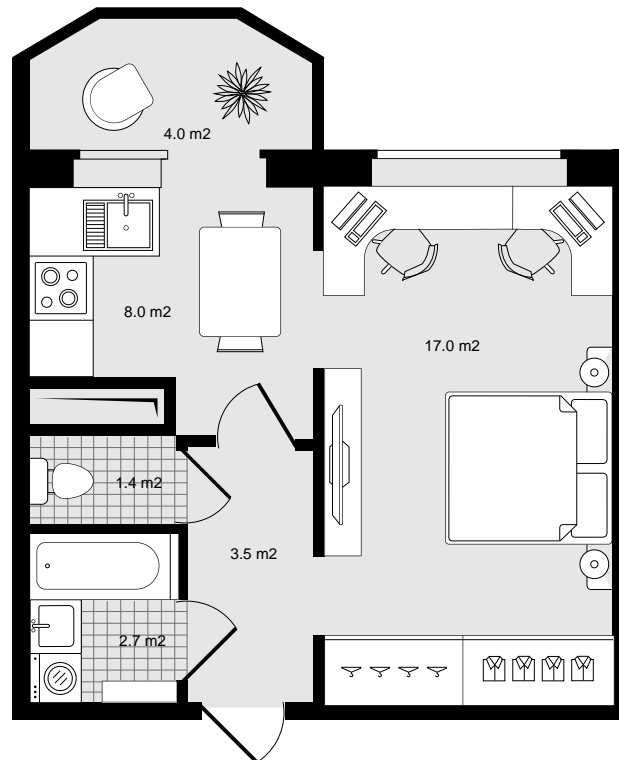

2

ПОЛНАЯ ЦЕНА  
3 204 600 р.

ЦЕНА ЗА МЕТР<sup>2</sup>  
92 352 р.

ПЛОЩАДЬ, М<sup>2</sup>  
34.7

ЭТАЖ  
2

КВАРТИРА  
59

Номер помещения - 59

Адрес - Приморский край, Надеждинский район, п. Тавричанка, 60 лет влксм дом 8

Подъезд - 2

Название - Жилой дом Береговой

Цена за метр - 92 352

Код планировки - кв\_59

Окна - Во двор и на улицу

Отделка - Предчистовая

2 санузла - есть

Балкон - есть

Разнесенные спальни - есть

Полная цена - 3 204 600

Этаж - 2

Название дома - Дом 1

Площадь, м2 - 34.7

Кол-во комнат - 1

Стадия строительства - Строится

Кол-во отдельных санузлов - 2