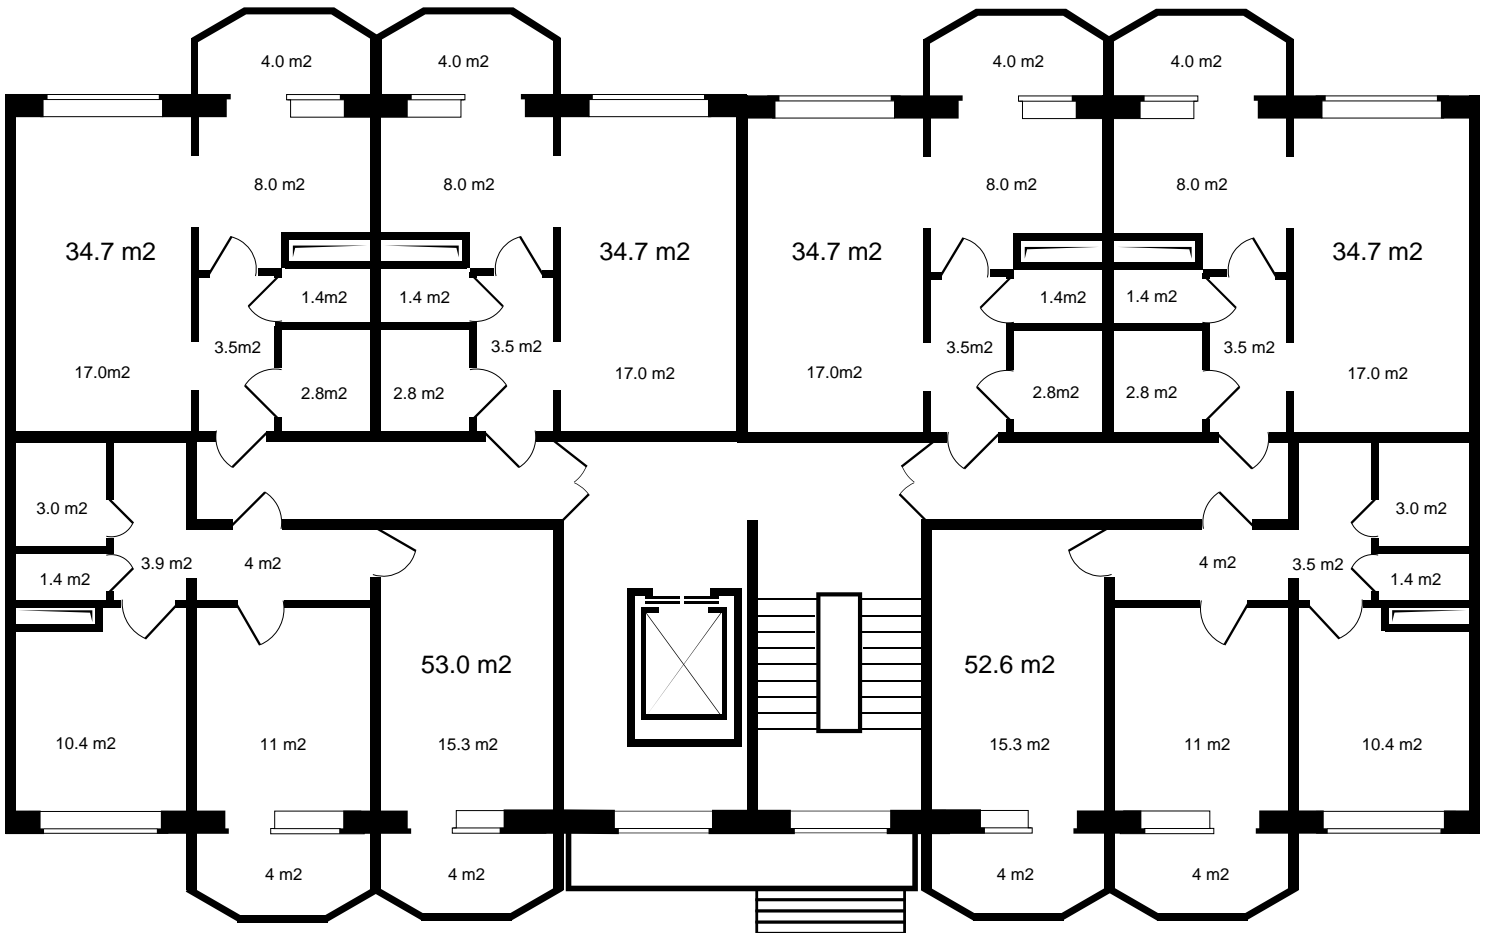

Подъезд - 2

Название - Жилой дом Береговой

Цена за метр - 92 352

Код планировки - кв\_59

Окна - Во двор и на улицу

Отделка - Предчистовая

2 санузла - есть

Балкон - есть

**BUILDING DV**

Специализированный застройщик  
**БИЛДИНГ ДВ**

2

ПОЛНАЯ ЦЕНА  
3 204 600 р.

ЦЕНА ЗА МЕТР<sup>2</sup>  
92 352 р.

ПЛОЩАДЬ, М<sup>2</sup>  
34.7

ЭТАЖ  
2

КВАРТИРА  
59