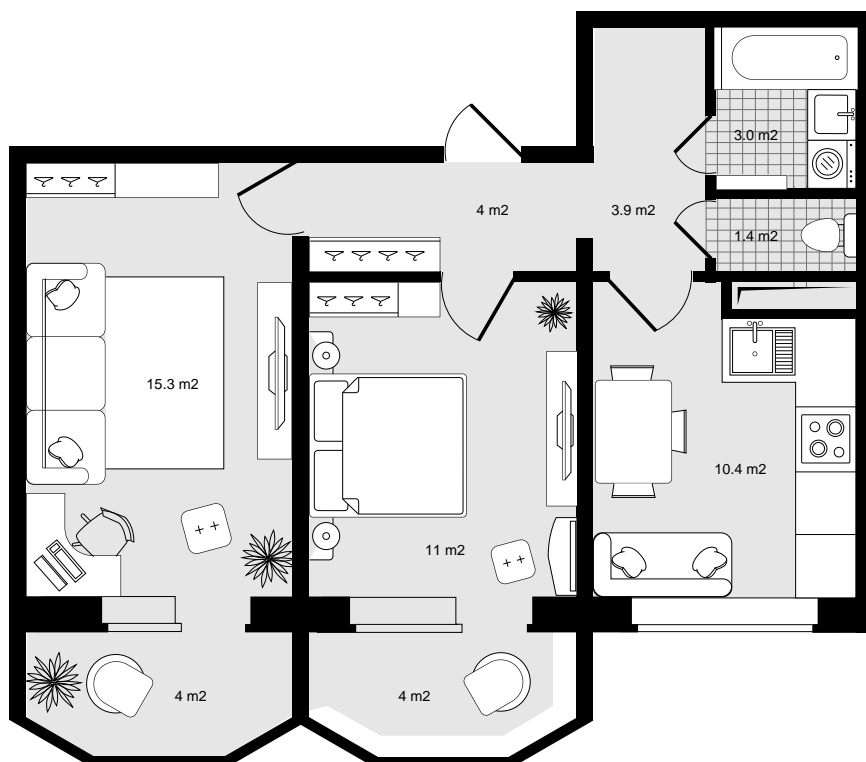

1

ПОЛНАЯ ЦЕНА

4 762 792 р.ЦЕНА ЗА МЕТР²**89 864 р.**ПЛОЩАДЬ, М²**53**

ЭТАЖ

1

КВАРТИРА

6

Номер помещения - 6

Цена за метр - 89 864

Кол-во комнат - 2

Код планировки - кв_6

Стадия строительства - Строится

Окна - Во двор и на улицу

Кол-во отдельных санузлов - 2

Отделка - Предчистовая

Окна на две стороны - есть