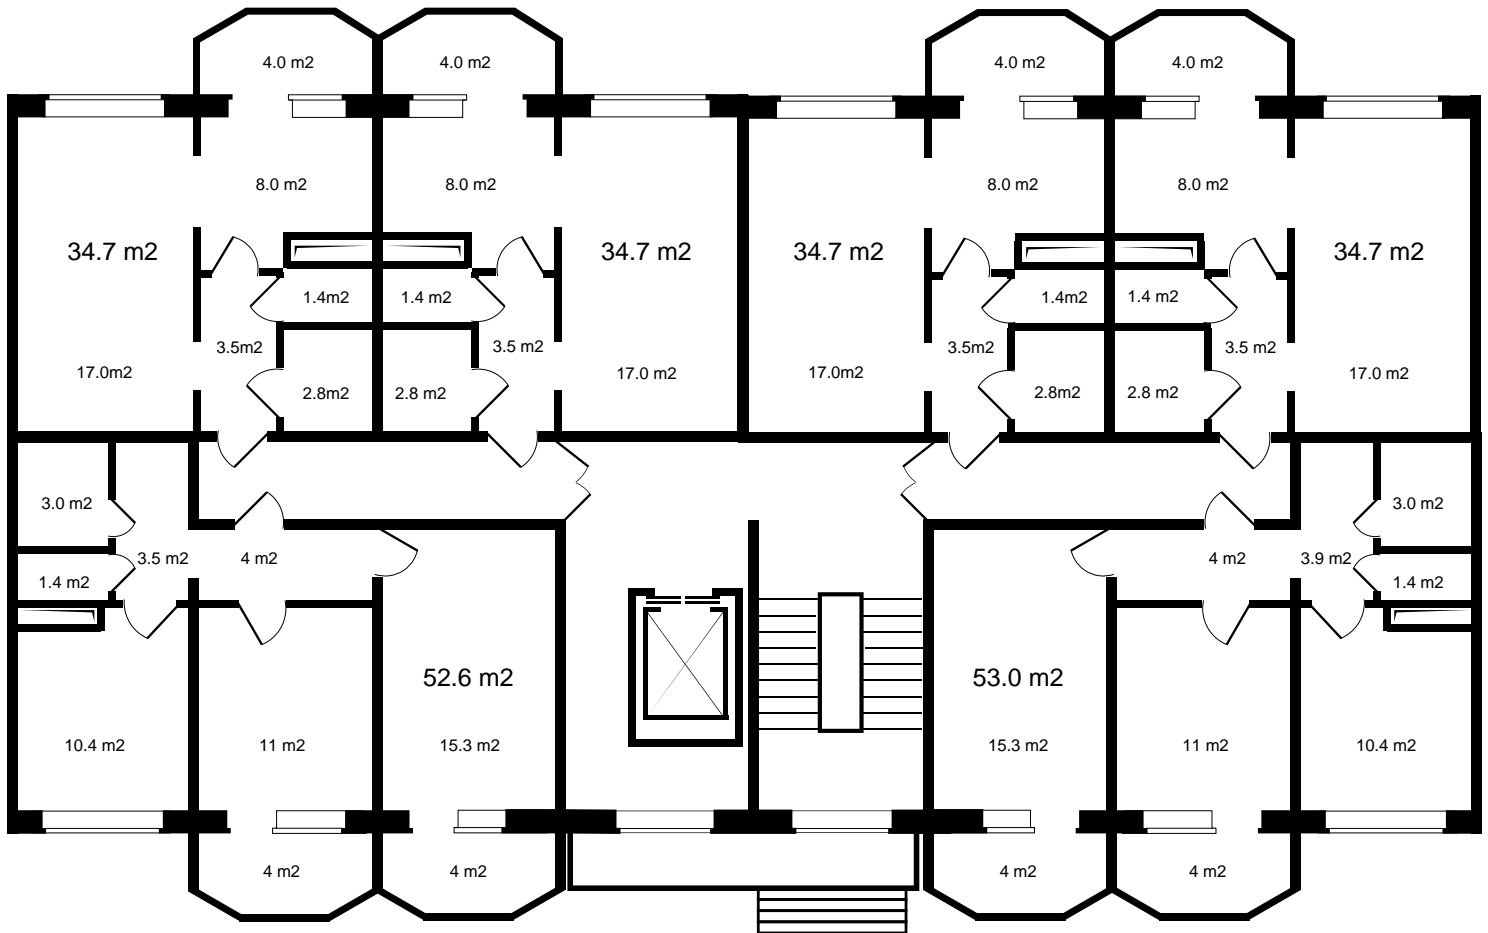

1

ПОЛНАЯ ЦЕНА
4 762 792 р.

ЦЕНА ЗА МЕТР²
89 864 р.

ПЛОЩАДЬ, М²
53

ЭТАЖ
1

КВАРТИРА
6

ЖК Береговой

КОНТАКТНЫЙ ТЕЛЕФОН
+7 (423) 280-50-20

КОНТАКТНЫЙ EMAIL
sales@b-dv.ru

АДРЕС
Приморский край, с. Вольно-
Надеждинское, улица Пушкина 32 офис
7-8 Б

пн, вт, ср, чт, пт, сб, вс 9:00 - 18:00

BUILDING DV

Специализированный застройщик
БИЛДИНГ ДВ