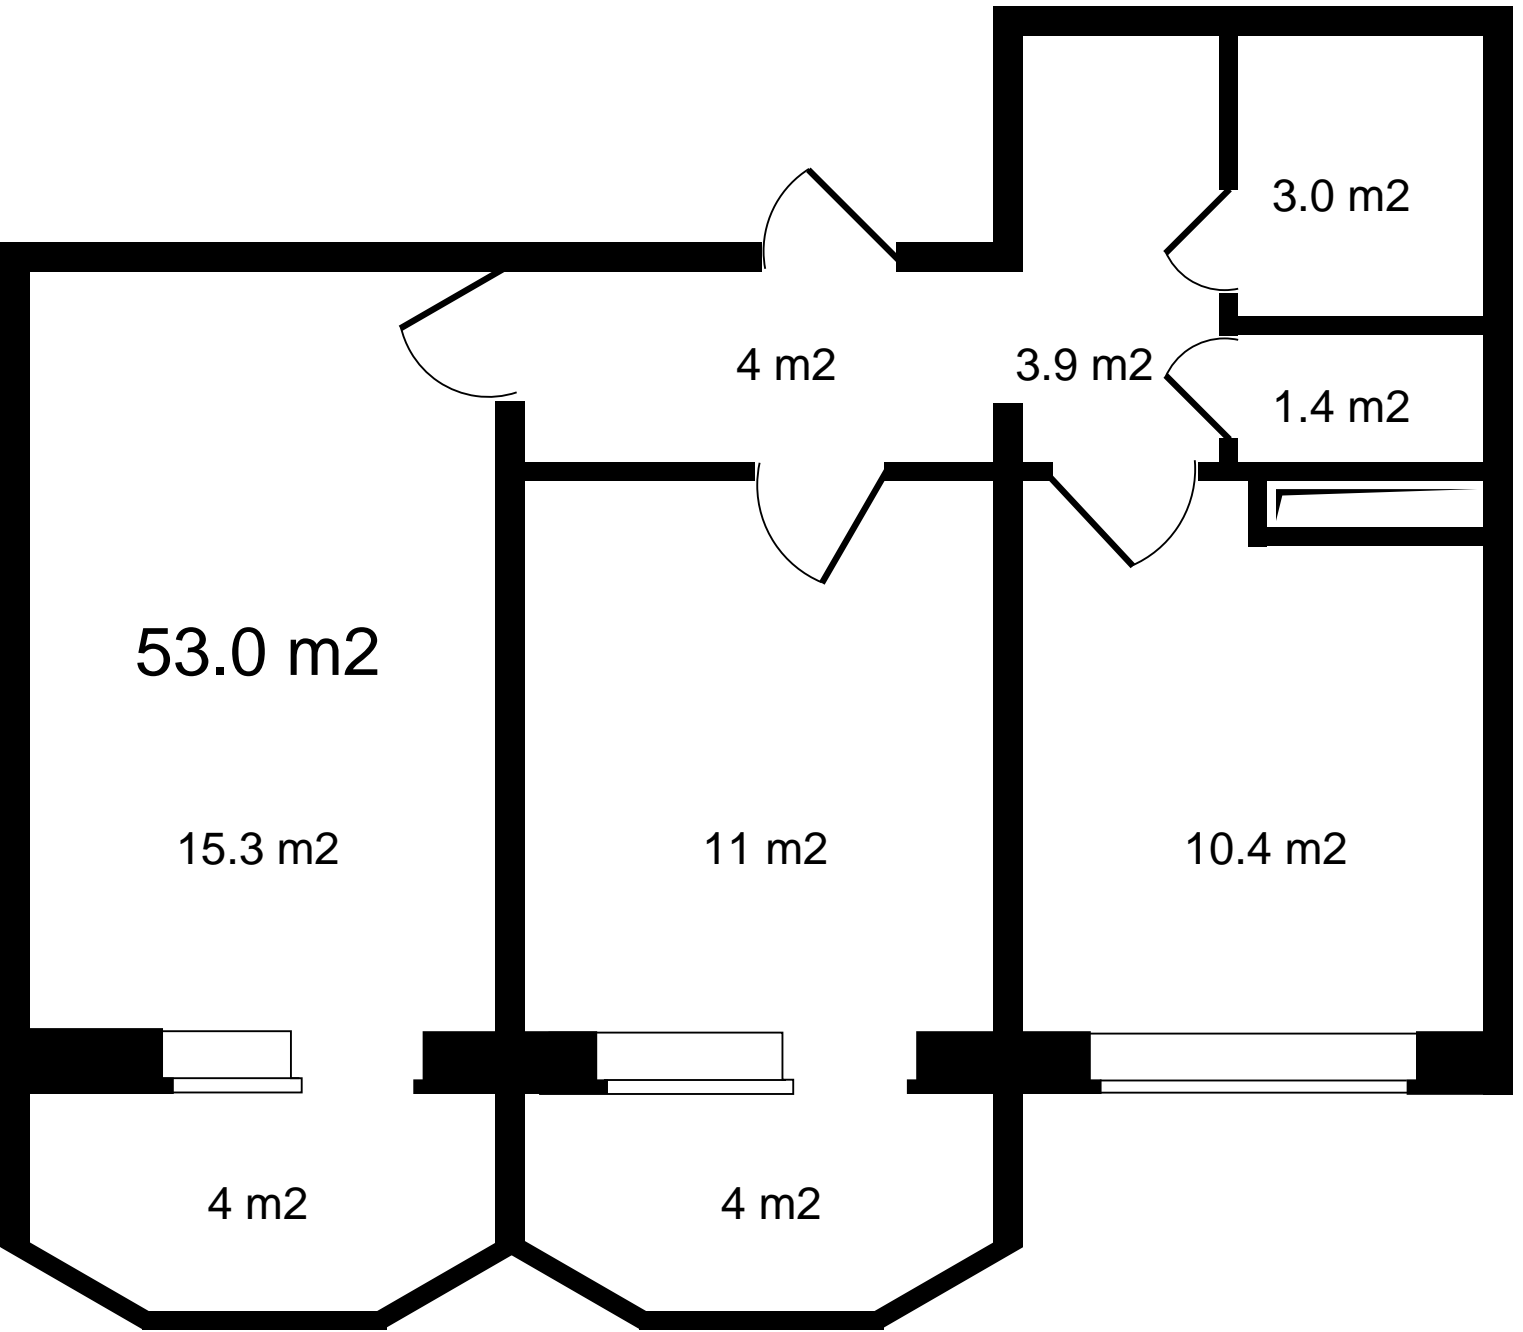

1

ПОЛНАЯ ЦЕНА
4 762 792 р.

ЦЕНА ЗА МЕТР²
89 864 р.

ПЛОЩАДЬ, М²
53

ЭТАЖ
1

КВАРТИРА
6

ЖК Береговой

КОНТАКТНЫЙ ТЕЛЕФОН
+7 (423) 280-50-20