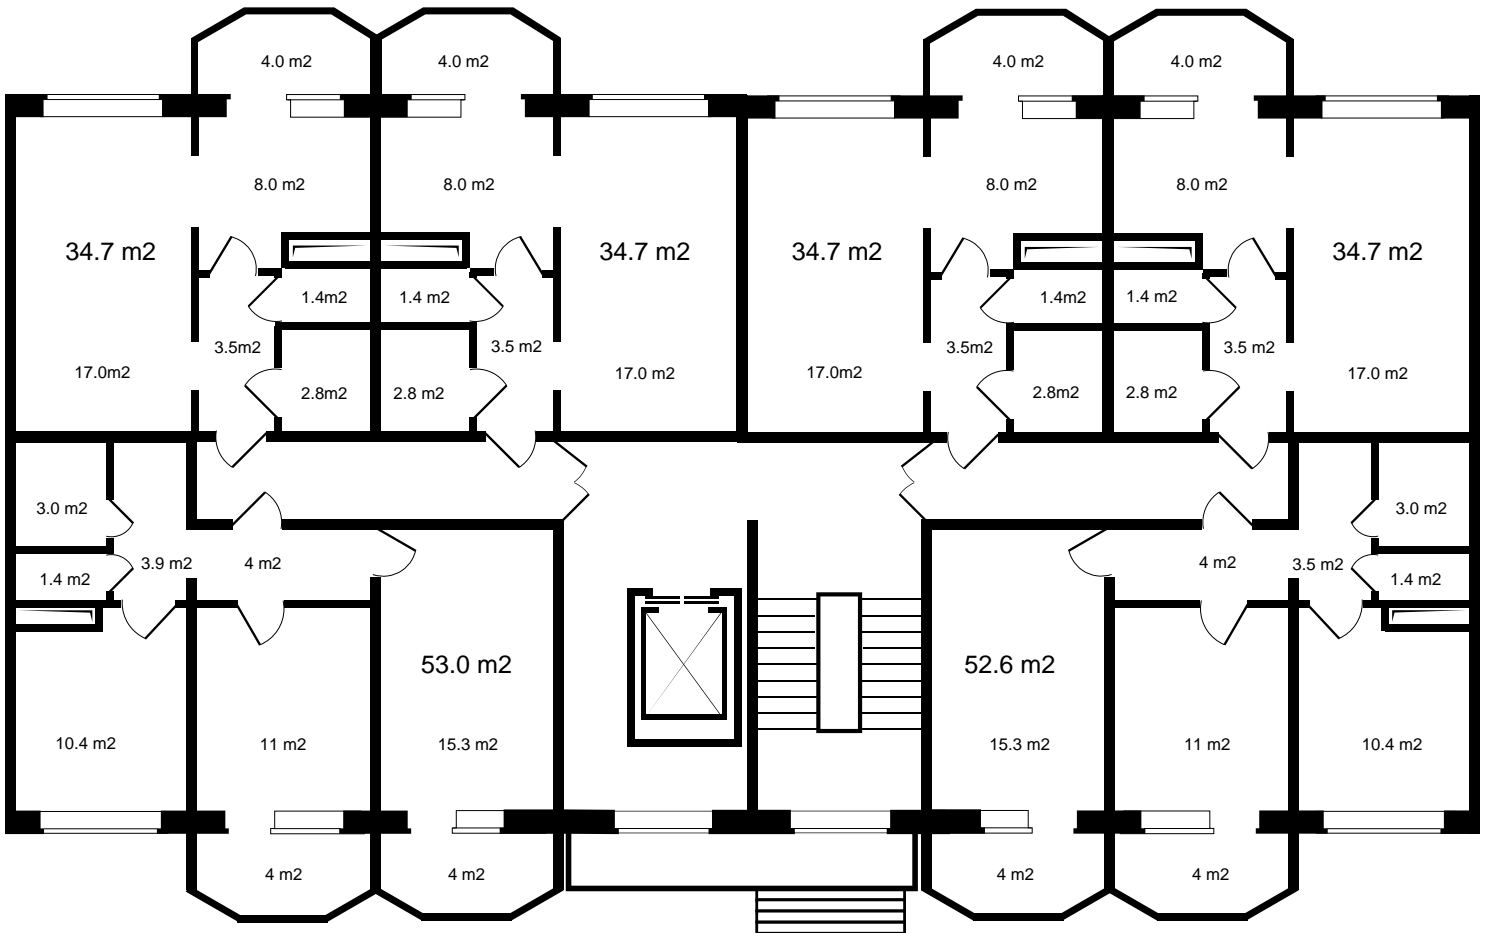

BUILDING DV

Специализированный застройщик
БИЛДИНГ ДВ

3

ПОЛНАЯ ЦЕНА
4 770 000 р.

ЦЕНА ЗА МЕТР²
90 000 р.

ПЛОЩАДЬ, М²
53

ЭТАЖ
3

КВАРТИРА
61