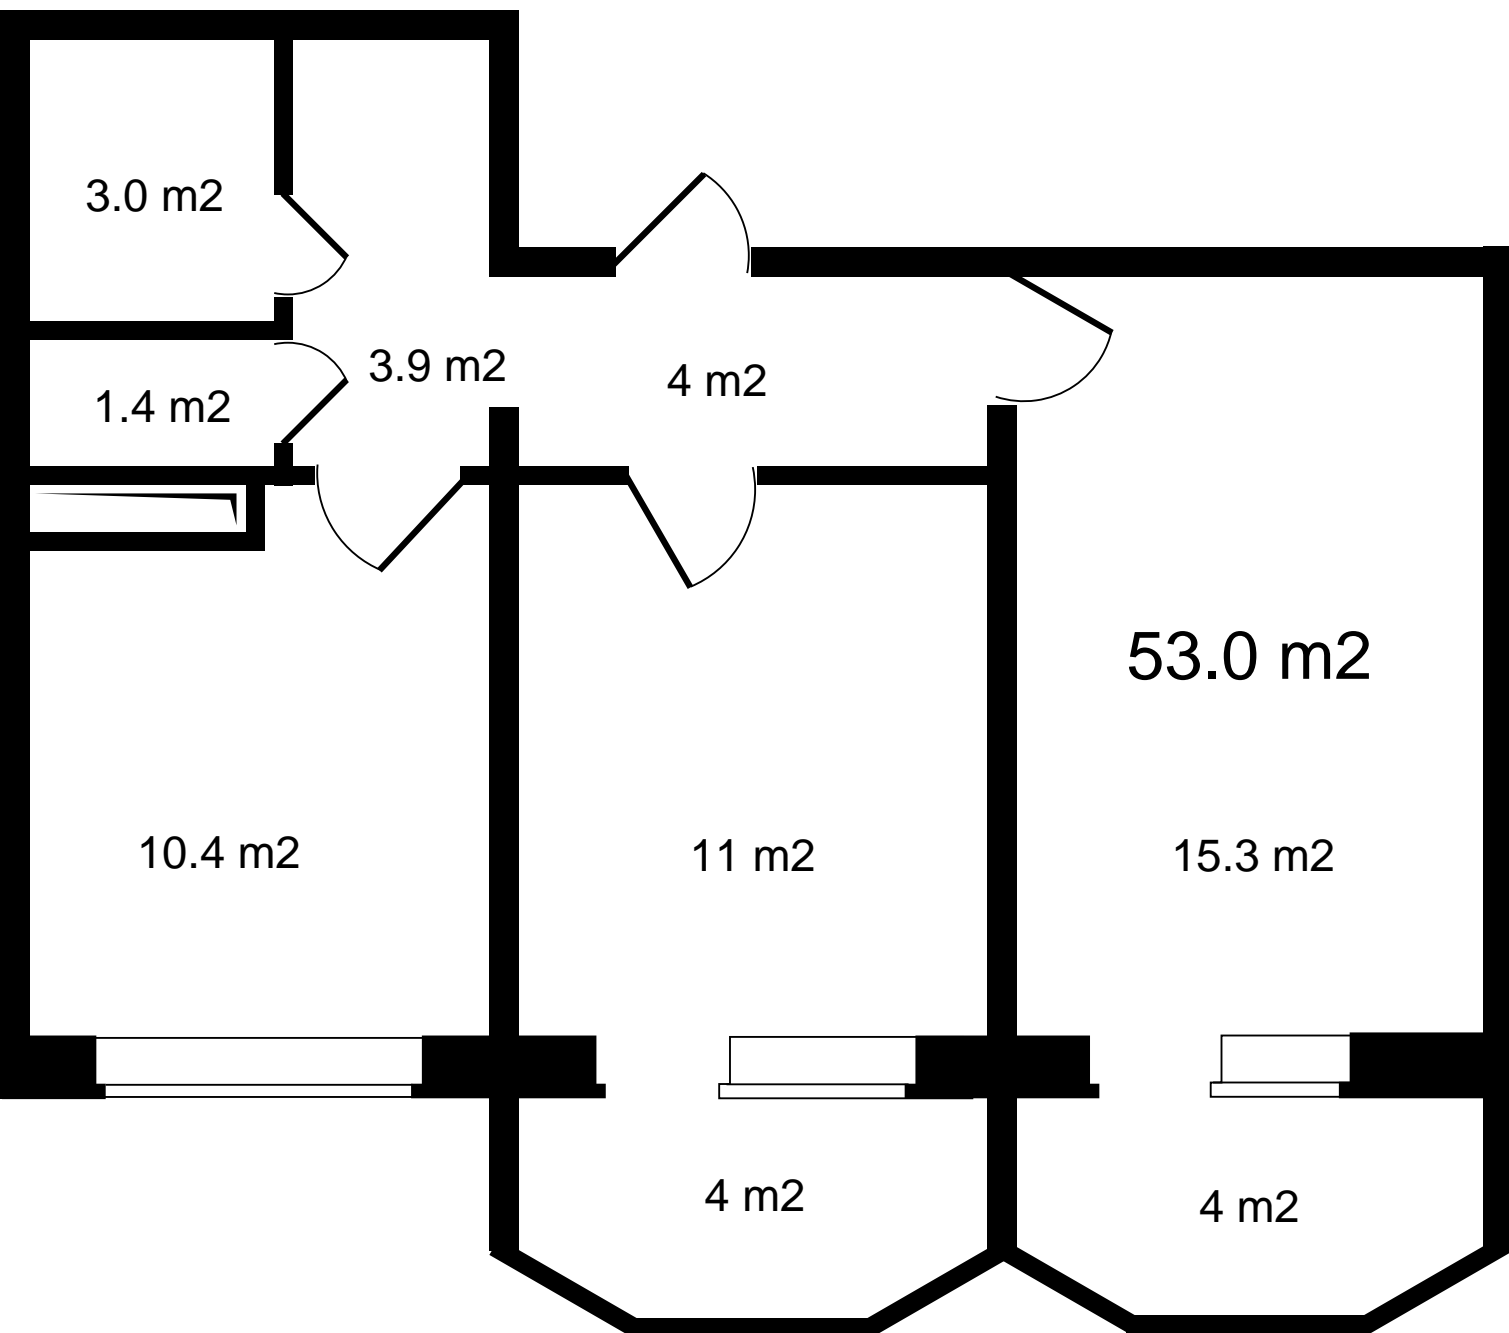

3

ПОЛНАЯ ЦЕНА
4 770 000 р.

ЦЕНА ЗА МЕТР²
90 000 р.

ПЛОЩАДЬ, М²
53

ЭТАЖ
3

КВАРТИРА
61

Жилой дом Береговой

КОНТАКТНЫЙ ТЕЛЕФОН
+7 (423) 280-50-20

КОНТАКТНЫЙ EMAIL
sales@b-dv.ru

АДРЕС
Приморский край, с. Вольно-
Надеждинское, улица Пушкина 32 офис
7-8 Б

пн, вт, ср, чт, пт, сб, вс 9:00 - 18:00

BUILDING DV

Специализированный застройщик
БИЛДИНГ ДВ