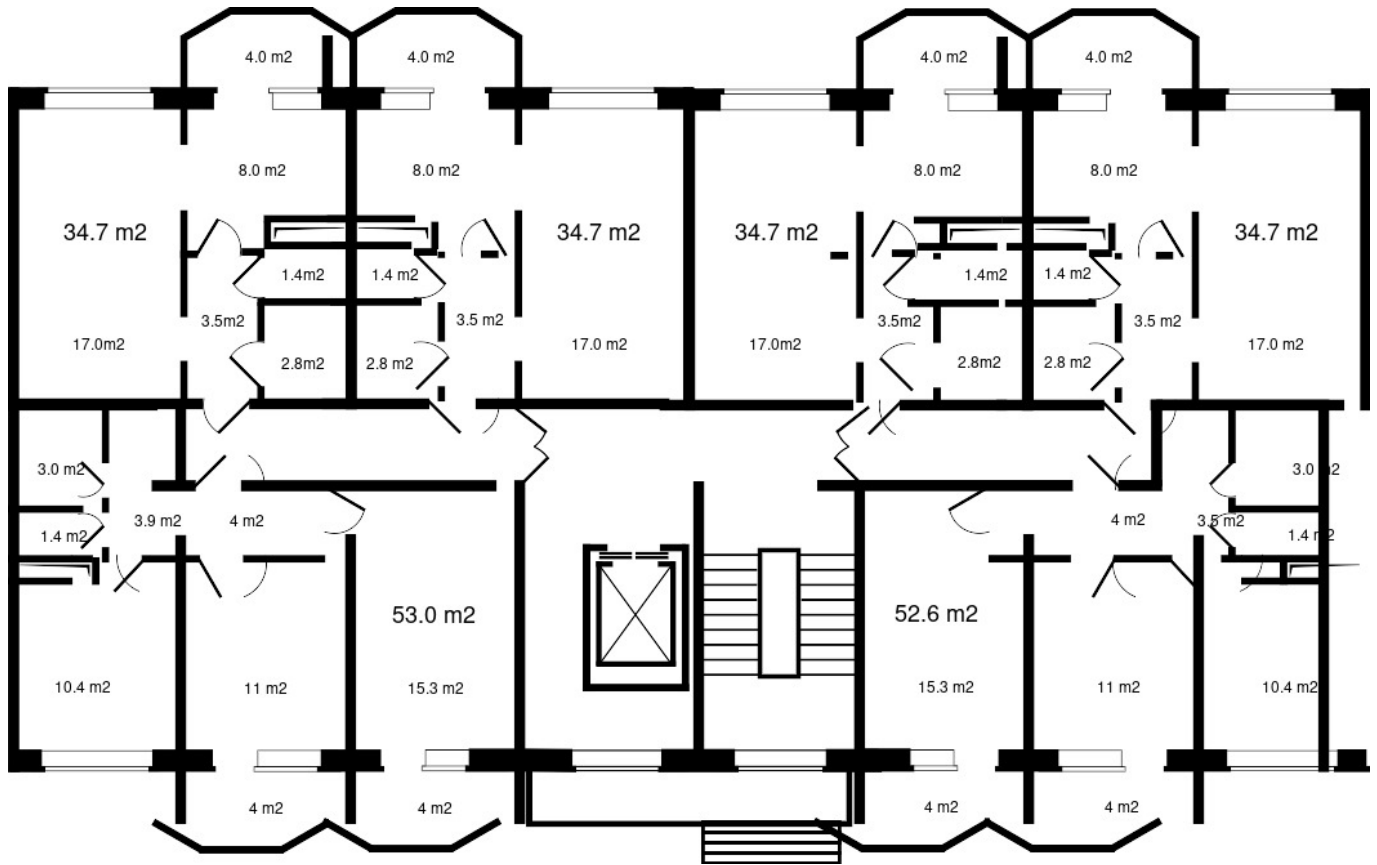

3

ПОЛНАЯ ЦЕНА
2 984 200 р.

ЦЕНА ЗА МЕТР²
86 000 р.

ПЛОЩАДЬ, М²
34.7

ЭТАЖ
3

КВАРТИРА
62

Жилой дом Береговой

КОНТАКТНЫЙ ТЕЛЕФОН
+7 (423) 280-50-20

КОНТАКТНЫЙ EMAIL
sales@b-dv.ru

АДРЕС
Приморский край, пос. Тавричанка,
Парковая 16, 2 этаж

пн, вт, ср, чт, пт, сб, вс 9:00 - 18:00

BUILDING DV

Специализированный застройщик
БИЛДИНГ ДВ