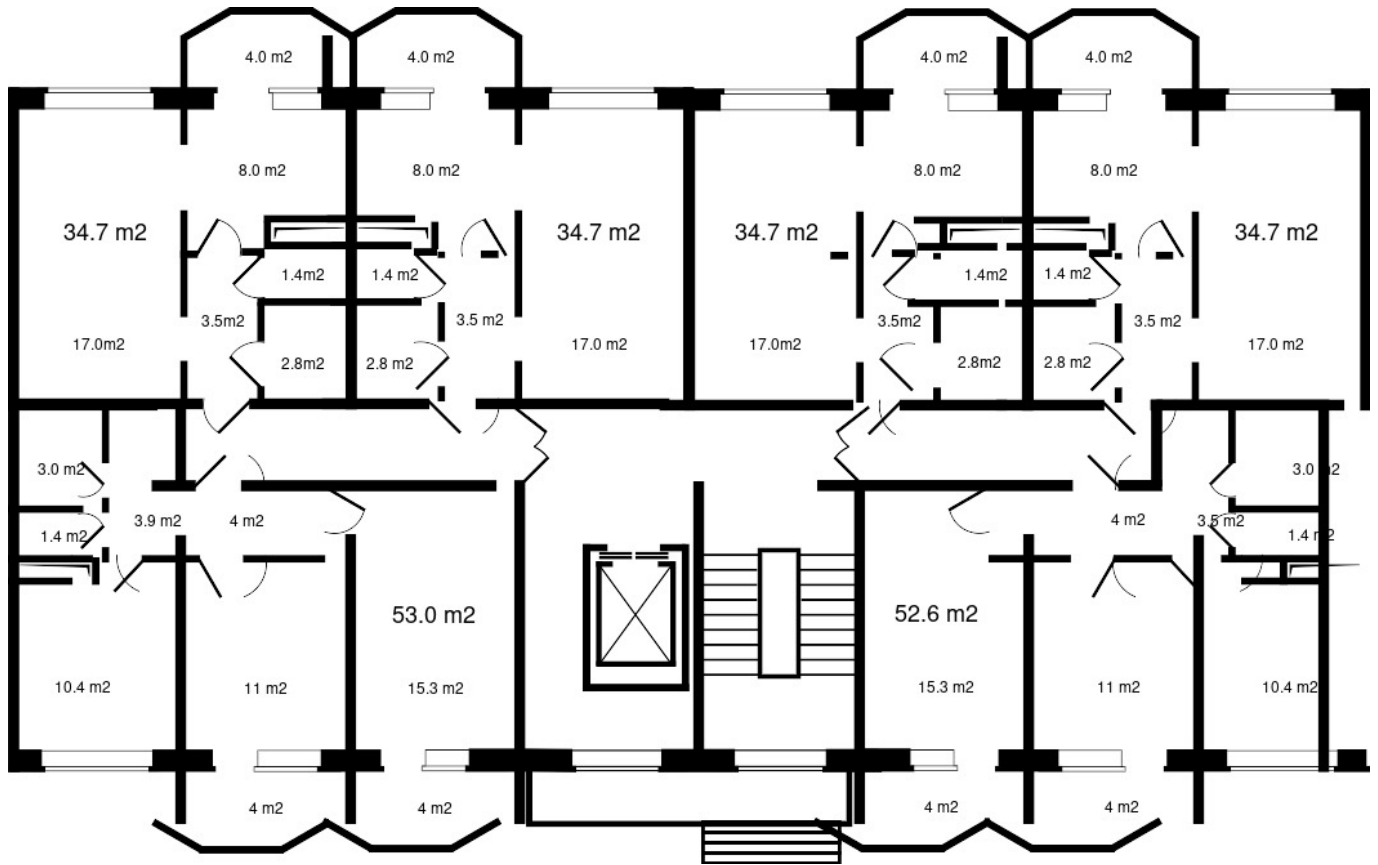

3

ПОЛНАЯ ЦЕНА
2 984 200 р.

ЦЕНА ЗА МЕТР²
86 000 р.

ПЛОЩАДЬ, М²
34.7

ЭТАЖ
3

КВАРТИРА
62

Жилой дом Береговой

КОНТАКТНЫЙ ТЕЛЕФОН
+7 (423) 280-50-20

КОНТАКТНЫЙ EMAIL
sales@b-dv.ru

АДРЕС
**Приморский край, пос. Тавричанка,
Парковая 16, 2 этаж**

пн, вт, ср, чт, пт, сб, вс 9:00 - 18:00

BUILDING DV

Специализированный застройщик
БИЛДИНГ ДВ