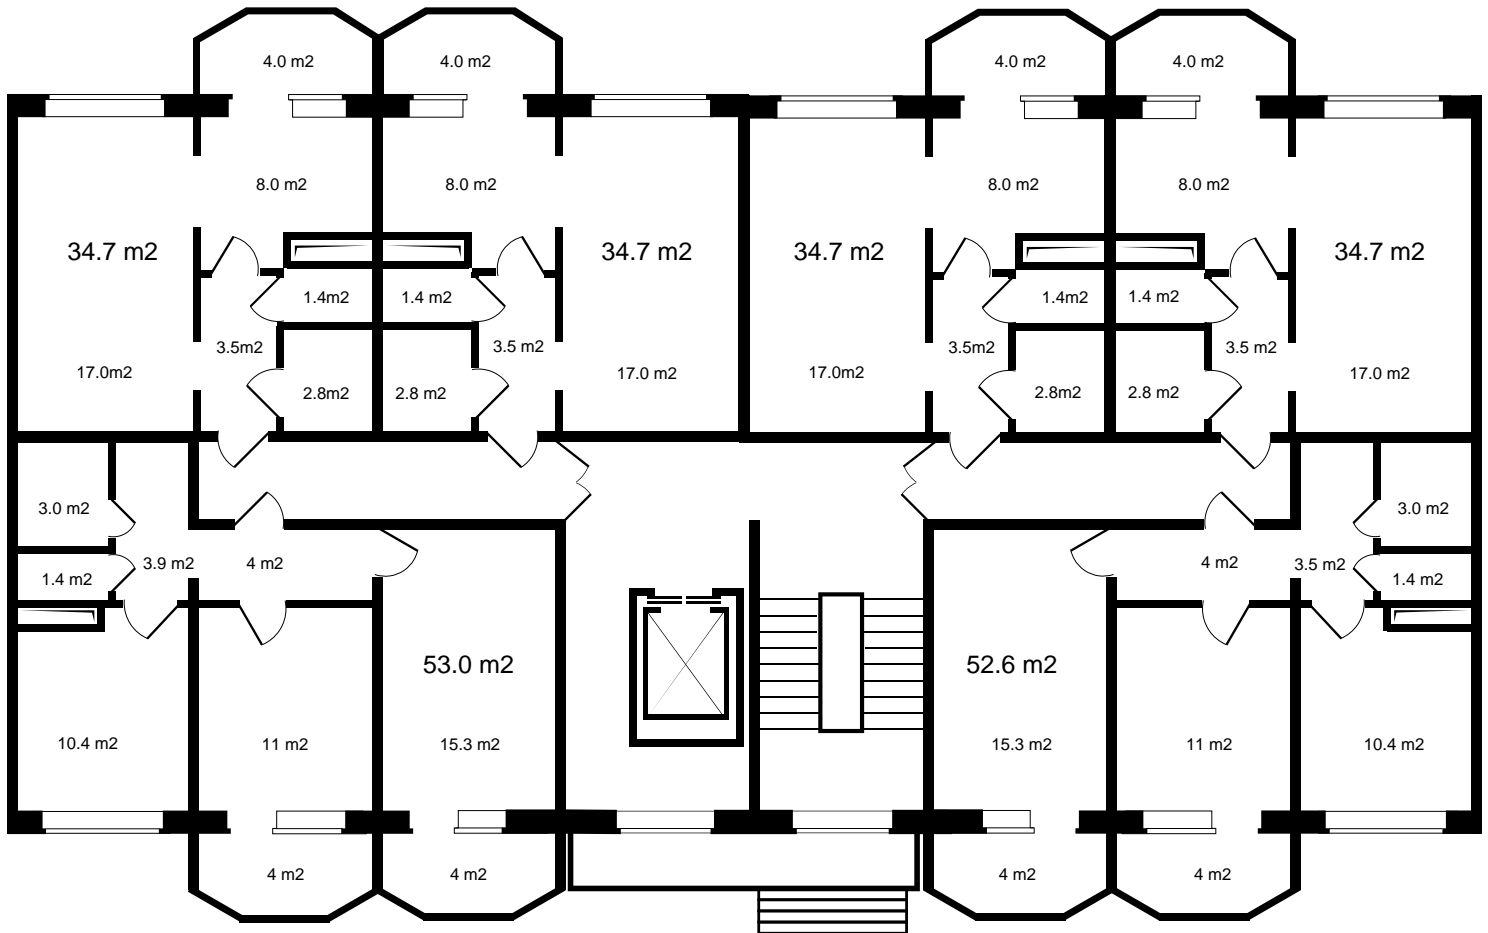

3

ПОЛНАЯ ЦЕНА
2 984 200 р.

ЦЕНА ЗА МЕТР²
86 000 р.

ПЛОЩАДЬ, М²
34.7

ЭТАЖ
3

КВАРТИРА
64

Жилой дом Береговой

КОНТАКТНЫЙ ТЕЛЕФОН
+7 (423) 280-50-20

КОНТАКТНЫЙ EMAIL
sales@b-dv.ru

АДРЕС
Приморский край, с. Вольно-
Надеждинское, улица Пушкина 32 офис
7-8 Б

пн, вт, ср, чт, пт, сб, вс 9:00 - 18:00

BUILDING DV

Специализированный застройщик
БИЛДИНГ ДВ