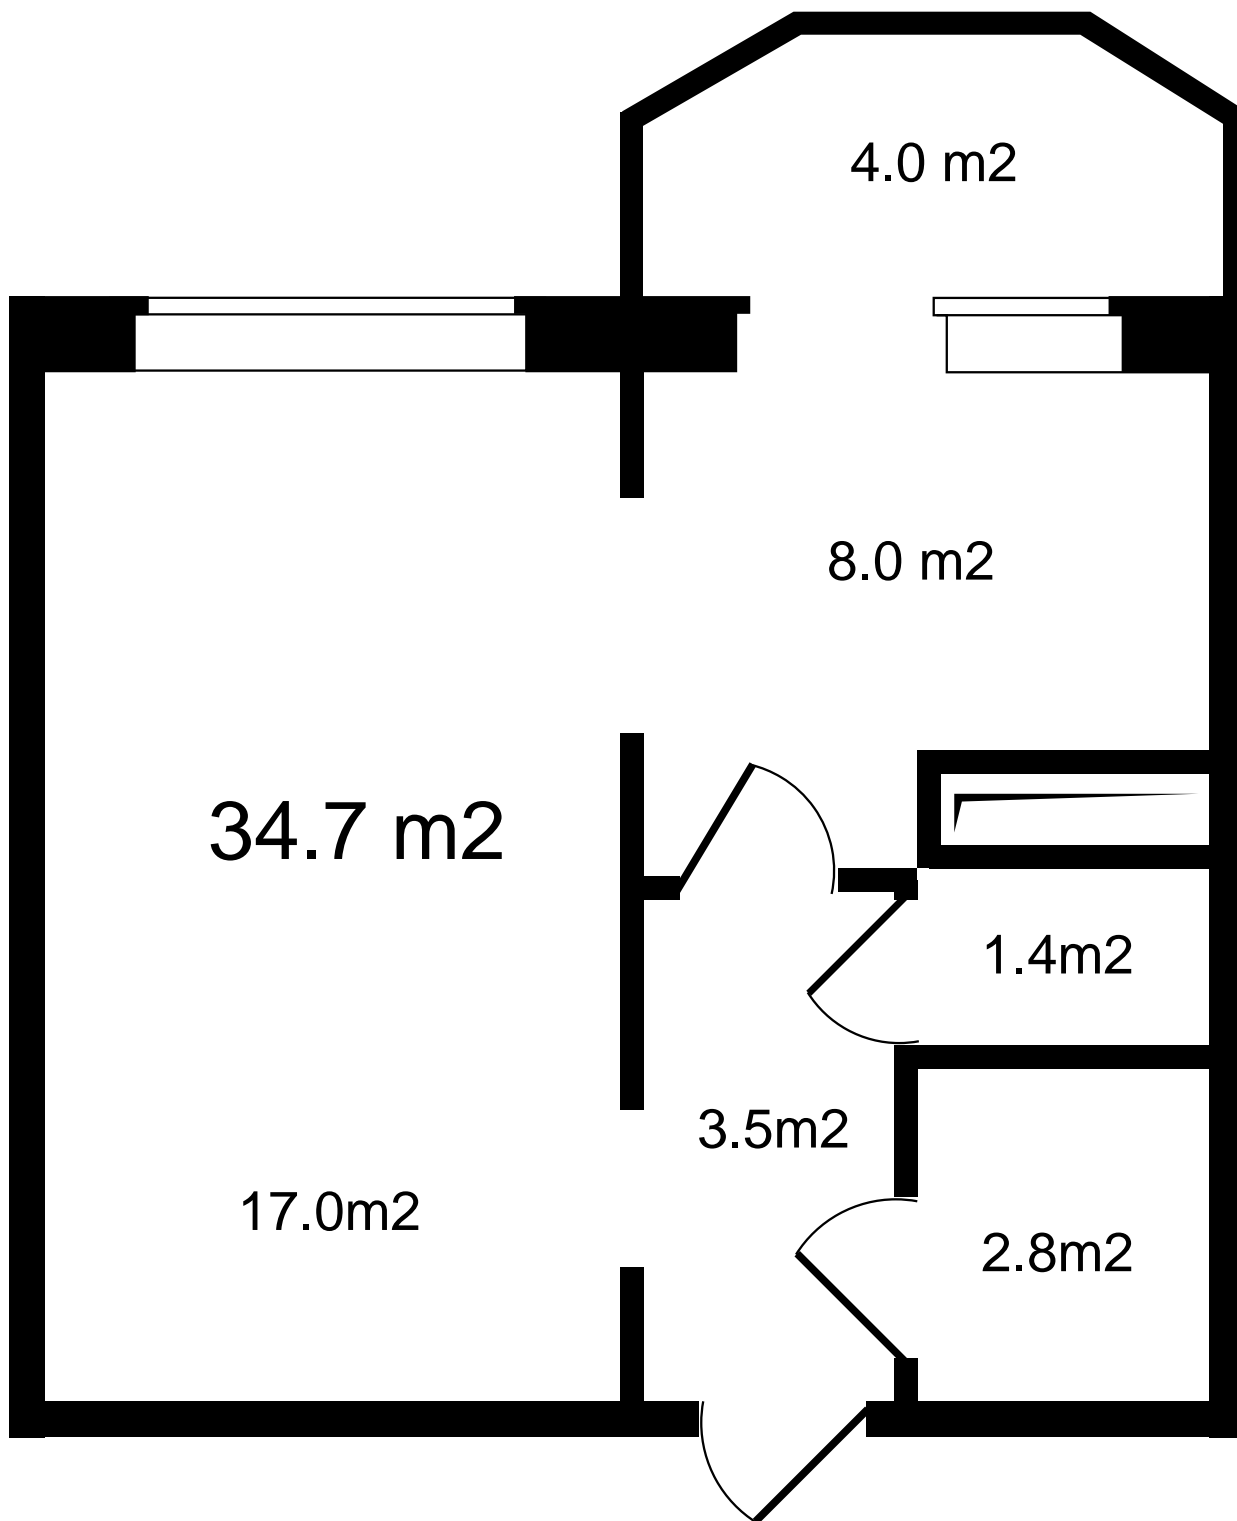

3

ПОЛНАЯ ЦЕНА
2 984 200 р.

ЦЕНА ЗА МЕТР²
86 000 р.

ПЛОЩАДЬ, М²
34.7

ЭТАЖ
3

КВАРТИРА
64

Жилой дом Береговой

КОНТАКТНЫЙ ТЕЛЕФОН
+7 (423) 280-50-20

КОНТАКТНЫЙ EMAIL
sales@b-dv.ru

АДРЕС
Приморский край, с. Вольно-
Надеждинское, улица Пушкина 32 офис
7-8 Б

пн, вт, ср, чт, пт, сб, вс 9:00 - 18:00

BUILDING DV

Специализированный застройщик
БИЛДИНГ ДВ