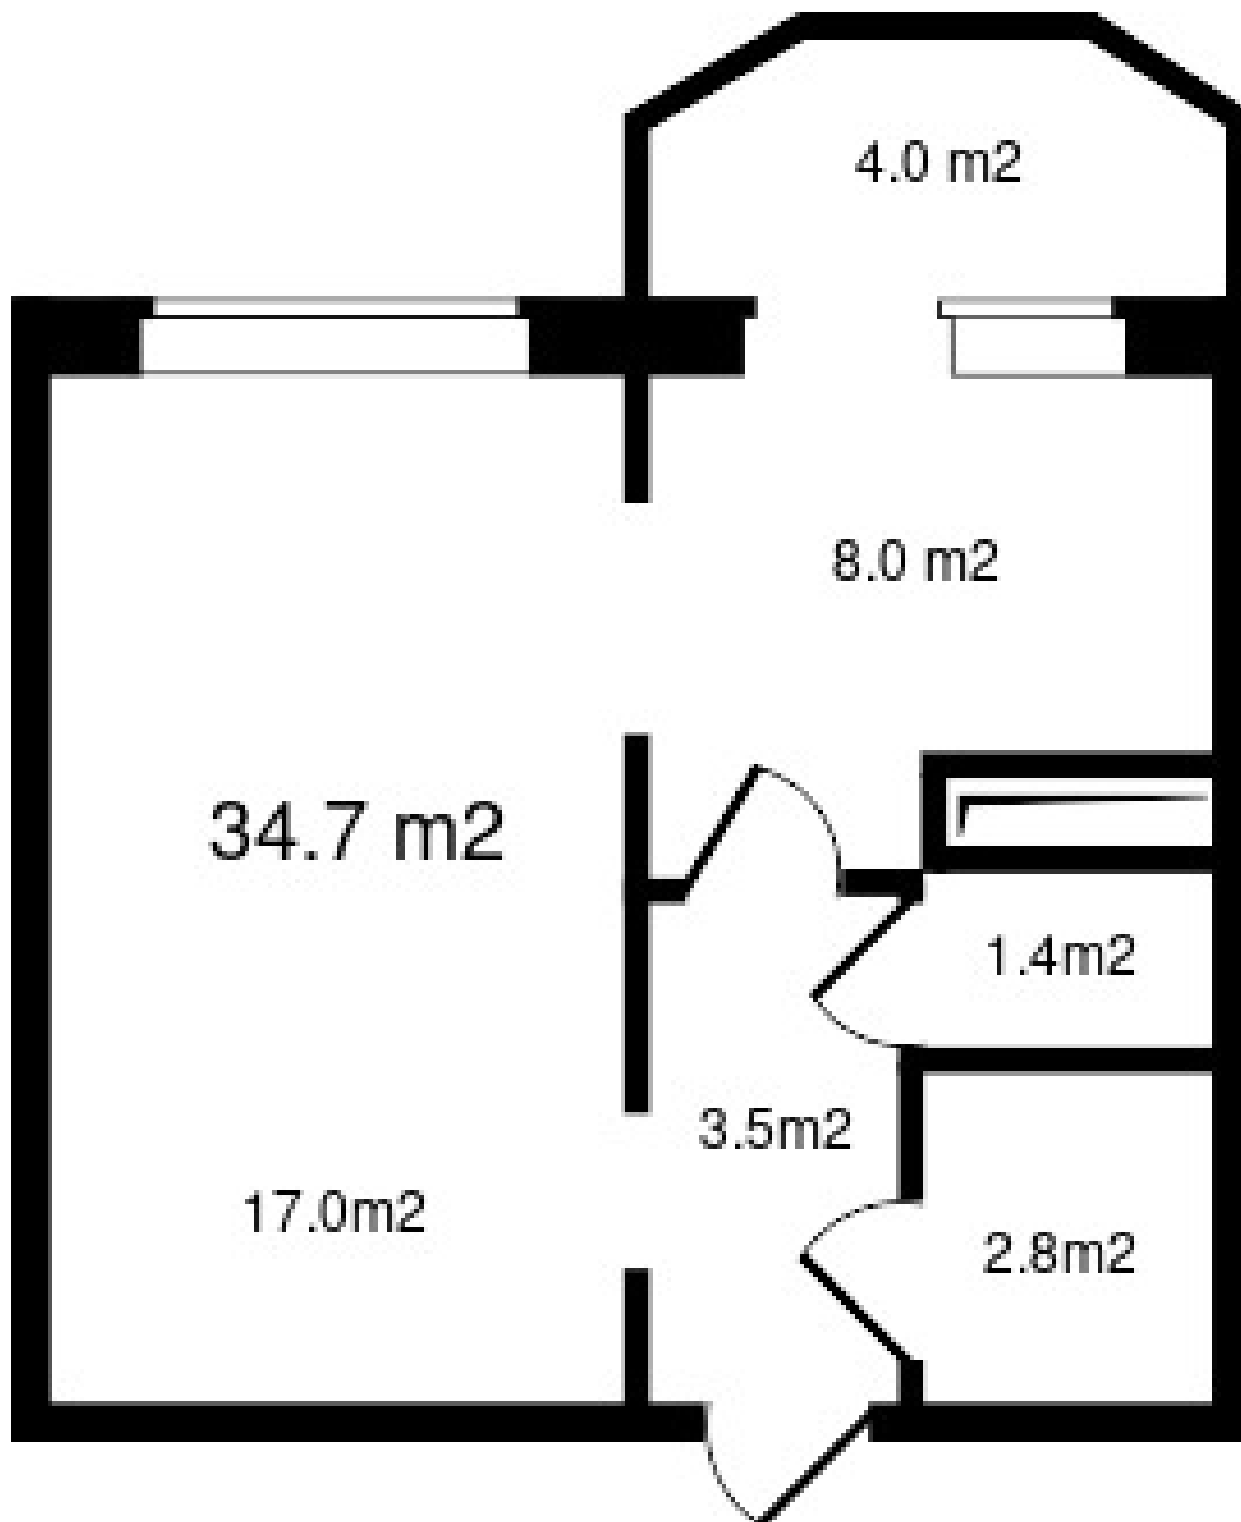

3

ПОЛНАЯ ЦЕНА
2 984 200 р.

ЦЕНА ЗА МЕТР²
86 000 р.

ПЛОЩАДЬ, М²
34.7

ЭТАЖ
3

КВАРТИРА
64

Жилой дом Береговой

КОНТАКТНЫЙ ТЕЛЕФОН
+7 (423) 280-50-20

КОНТАКТНЫЙ EMAIL
sales@b-dv.ru

АДРЕС
Приморский край, пос. Тавричанка,
Парковая 16, 2 этаж

пн, вт, ср, чт, пт, сб, вс **9:00 - 18:00**

BUILDING DV

Специализированный застройщик
БИЛДИНГ ДВ