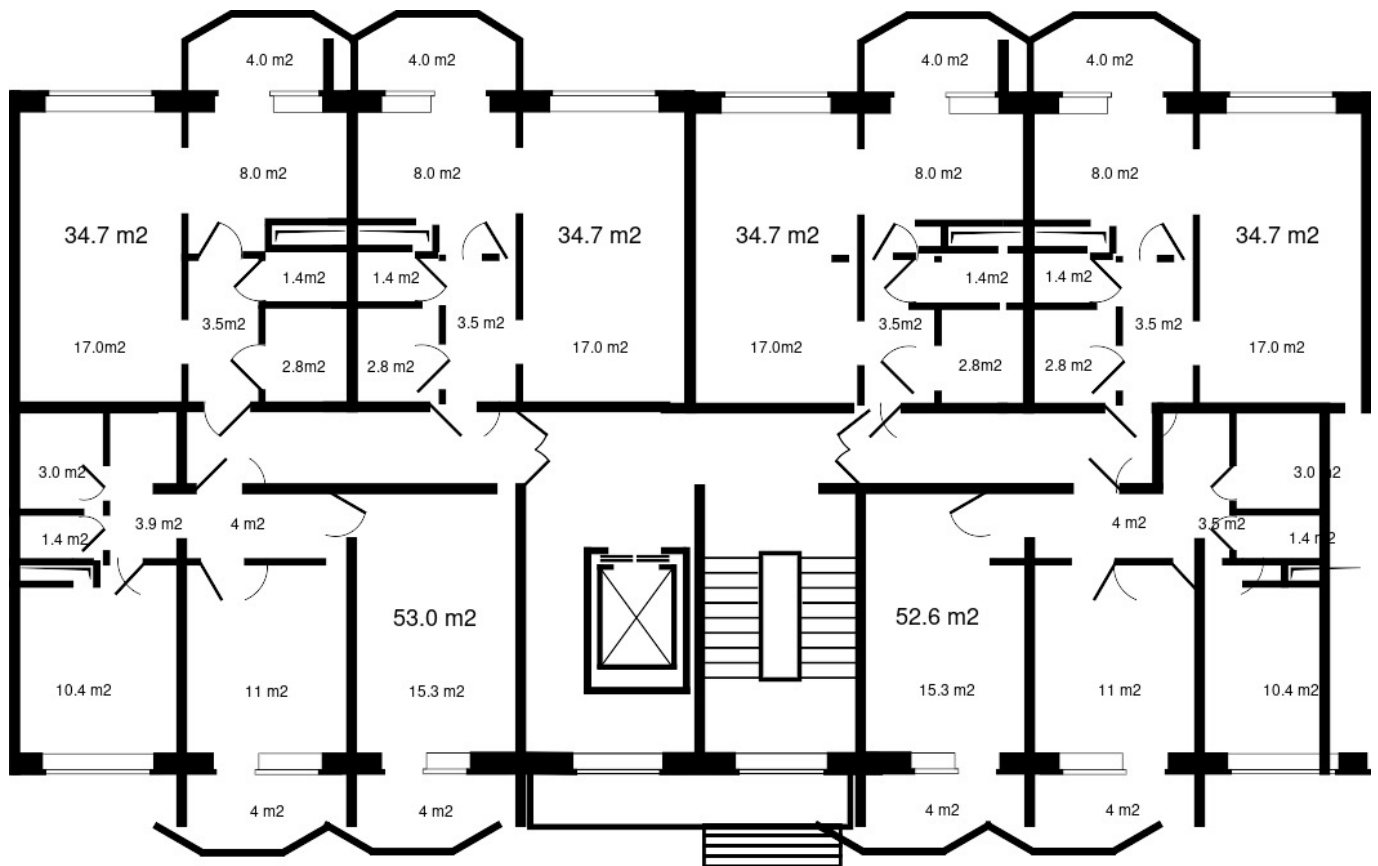

b-dv.ru

3

ПОЛНАЯ ЦЕНА
2 984 200 р.

ЦЕНА ЗА МЕТР²
86 000 р.

ПЛОЩАДЬ, М²
34.7

ЭТАЖ
3

КВАРТИРА
64

Жилой дом Береговой