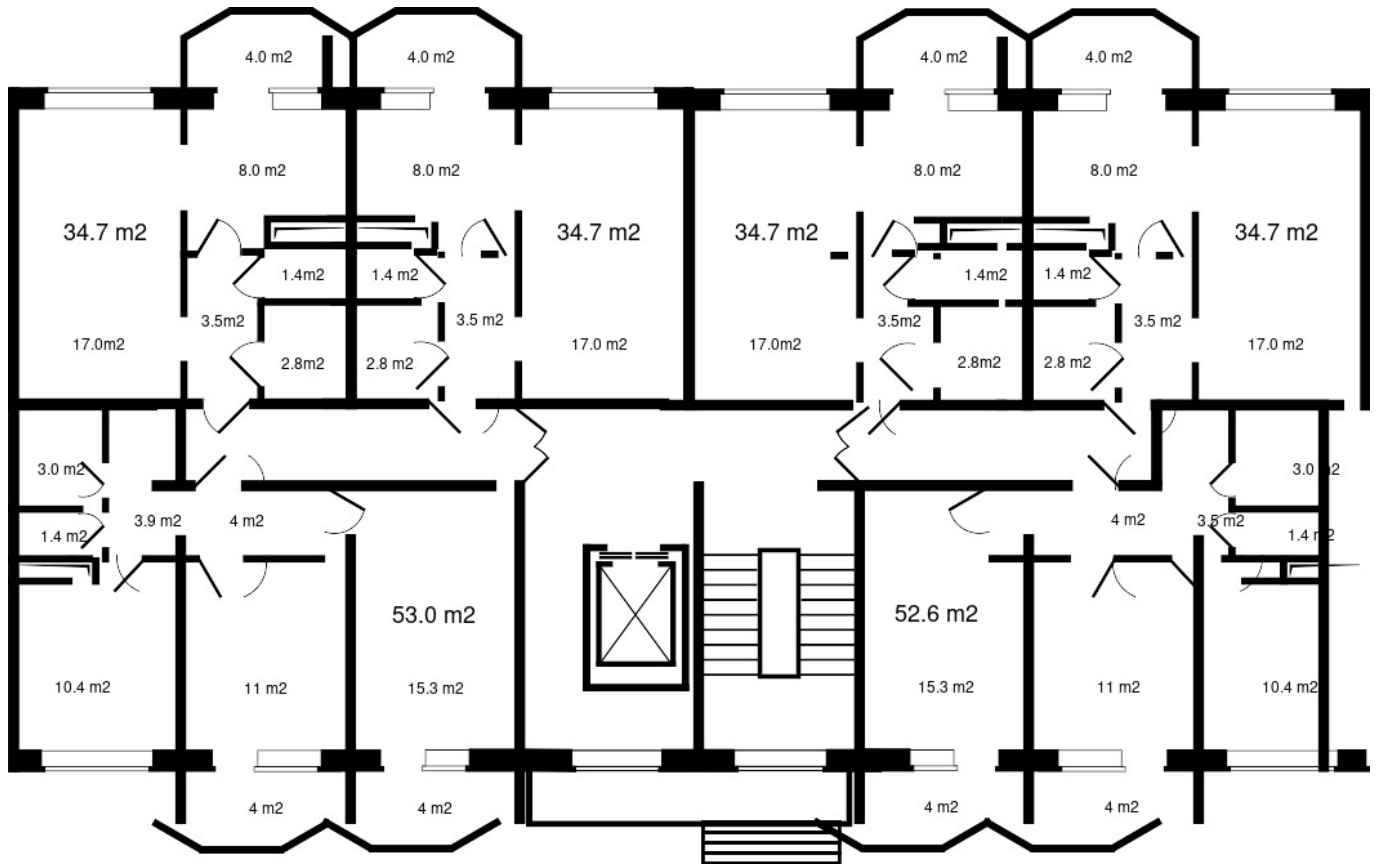

3

ПОЛНАЯ ЦЕНА
2 984 200 р.

ЦЕНА ЗА МЕТР²
86 000 р.

ПЛОЩАДЬ, М²
34.7

ЭТАЖ
3

КВАРТИРА
64

Жилой дом Береговой

КОНТАКТНЫЙ ТЕЛЕФОН
+7 (423) 280-50-20

КОНТАКТНЫЙ EMAIL
sales@b-dv.ru

АДРЕС
Приморский край, пос. Тавричанка,
Парковая 16, 2 этаж

пн, вт, ср, чт, пт, сб, вс 9:00 - 18:00

BUILDING DV

Специализированный застройщик
БИЛДИНГ ДВ