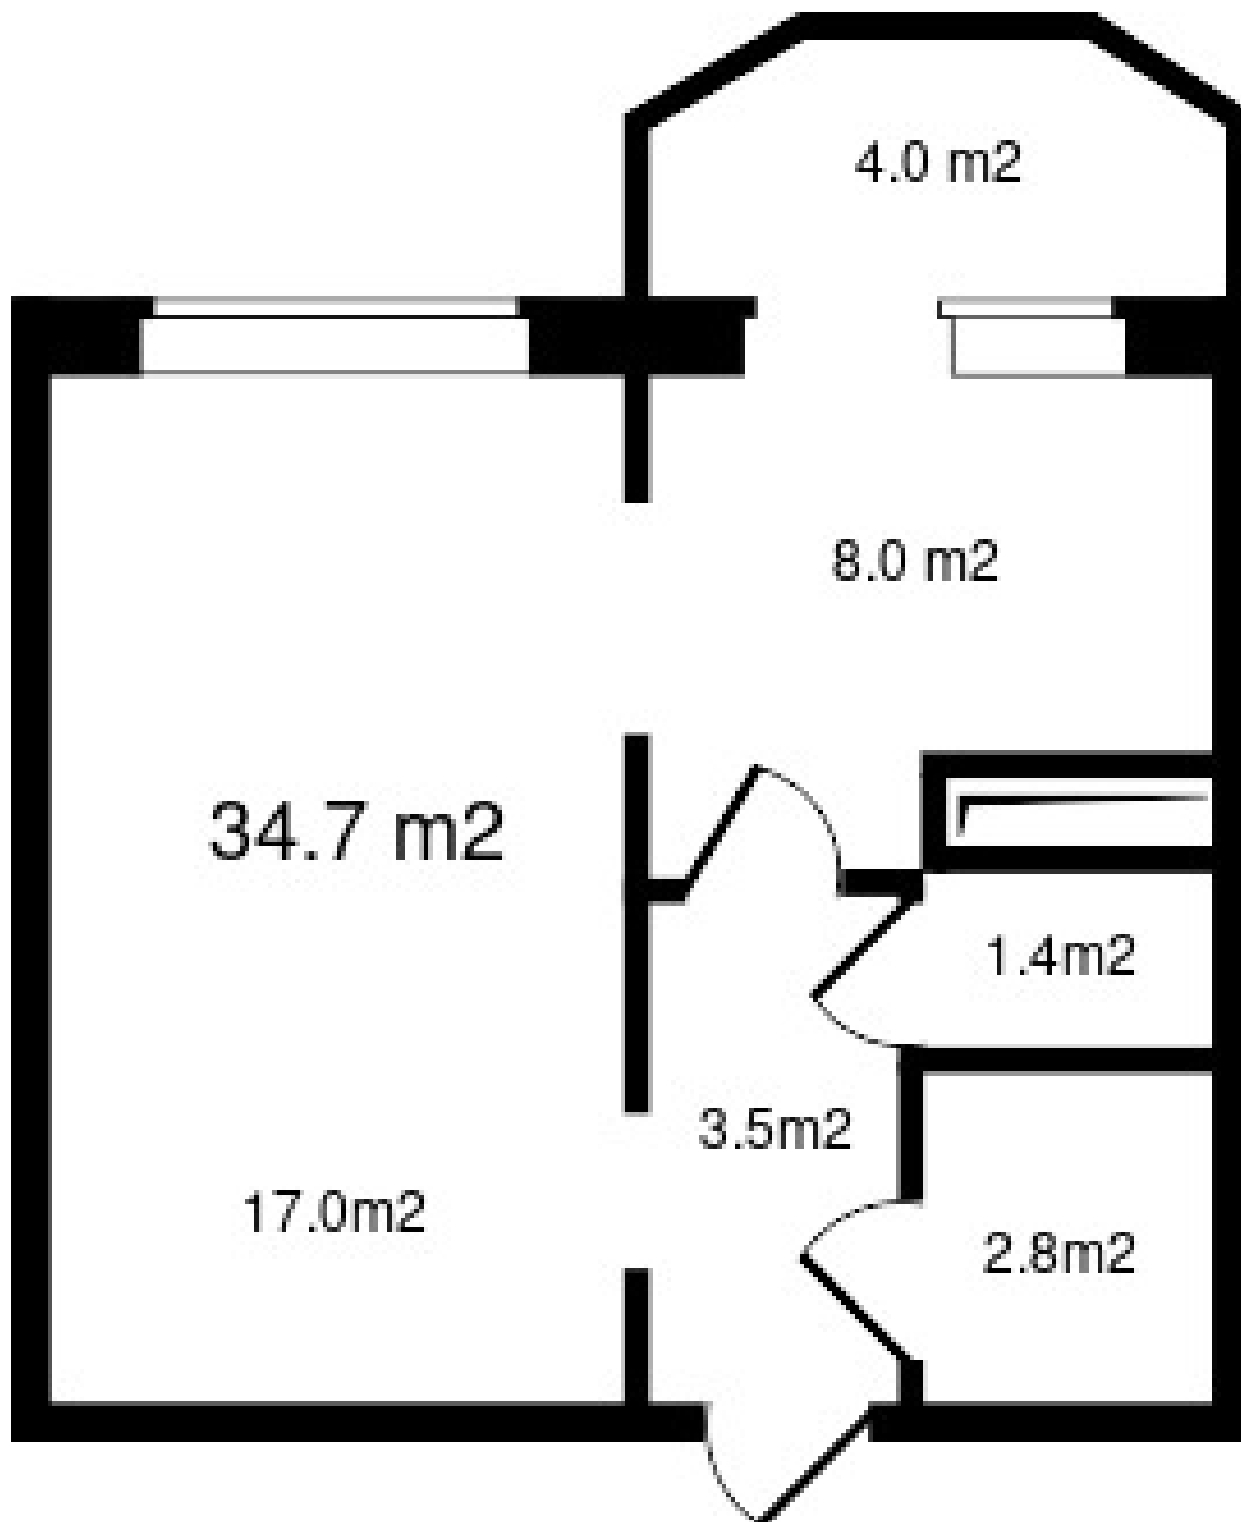

b-dv.ru

3

ПОЛНАЯ ЦЕНА
2 984 200 р.

ЦЕНА ЗА МЕТР²
86 000 р.

ПЛОЩАДЬ, М²
34.7

ЭТАЖ
3

КВАРТИРА
64

Жилой дом Береговой