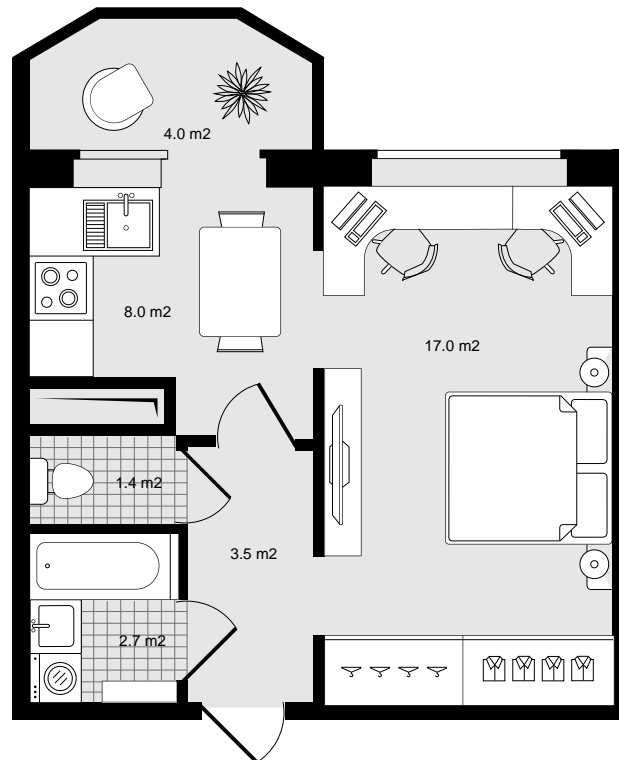

3ПОЛНАЯ ЦЕНА
3 204 600 р.ЦЕНА ЗА МЕТР²
92 352 р.ПЛОЩАДЬ, М²
34.7ЭТАЖ
3КВАРТИРА
65

Номер помещения - 65

Полная цена - 3 204 600

Адрес - 692496, Россия, Приморский край,
Надеждинский район, посёлок Тавричанка, улица
Весенняя 2 - эт. 3 № 65

Этаж - 3

Подъезд - 2

Название дома - Дом 1

Название ЖК - ЖК Береговой

Площадь, м2 - 34.7

Цена за метр - 92 352

Кол-во комнат - 1

Код планировки - кв_65