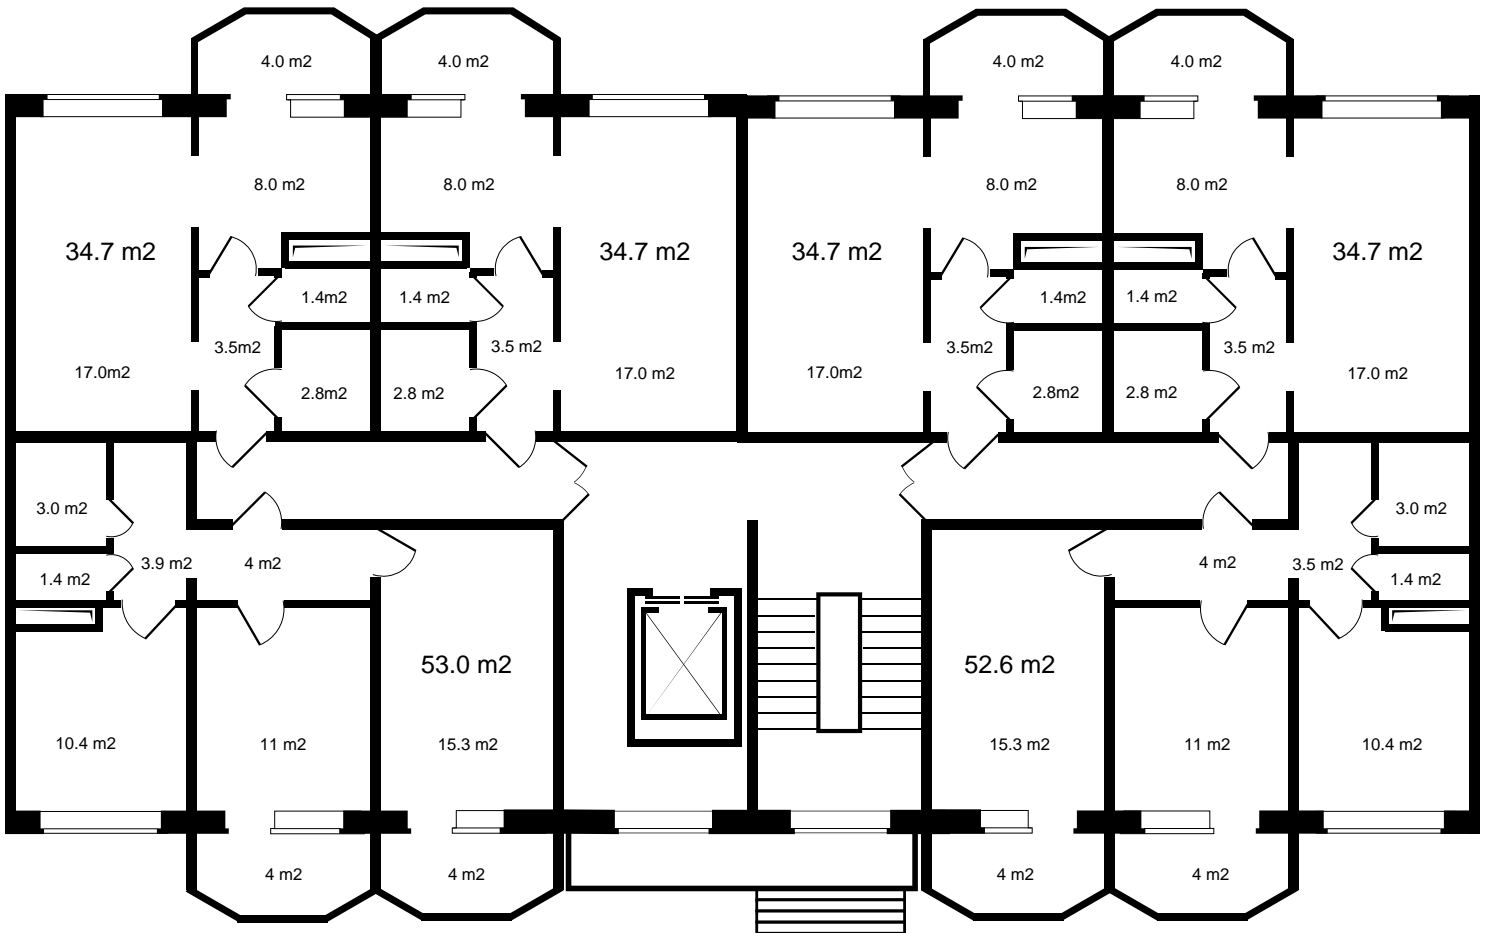

3

ПОЛНАЯ ЦЕНА
3 204 600 р.

ЦЕНА ЗА МЕТР²
92 352 р.

ПЛОЩАДЬ, М²
34.7

ЭТАЖ
3

КВАРТИРА
65

ЖК Береговой

КОНТАКТНЫЙ ТЕЛЕФОН
+7 (423) 280-50-20

КОНТАКТНЫЙ EMAIL
sales@b-dv.ru

АДРЕС
Приморский край, с. Вольно-
Надеждинское, улица Пушкина 32 офис
7-8 Б

пн, вт, ср, чт, пт, сб, вс 9:00 - 18:00

BUILDING DV

Специализированный застройщик
БИЛДИНГ ДВ