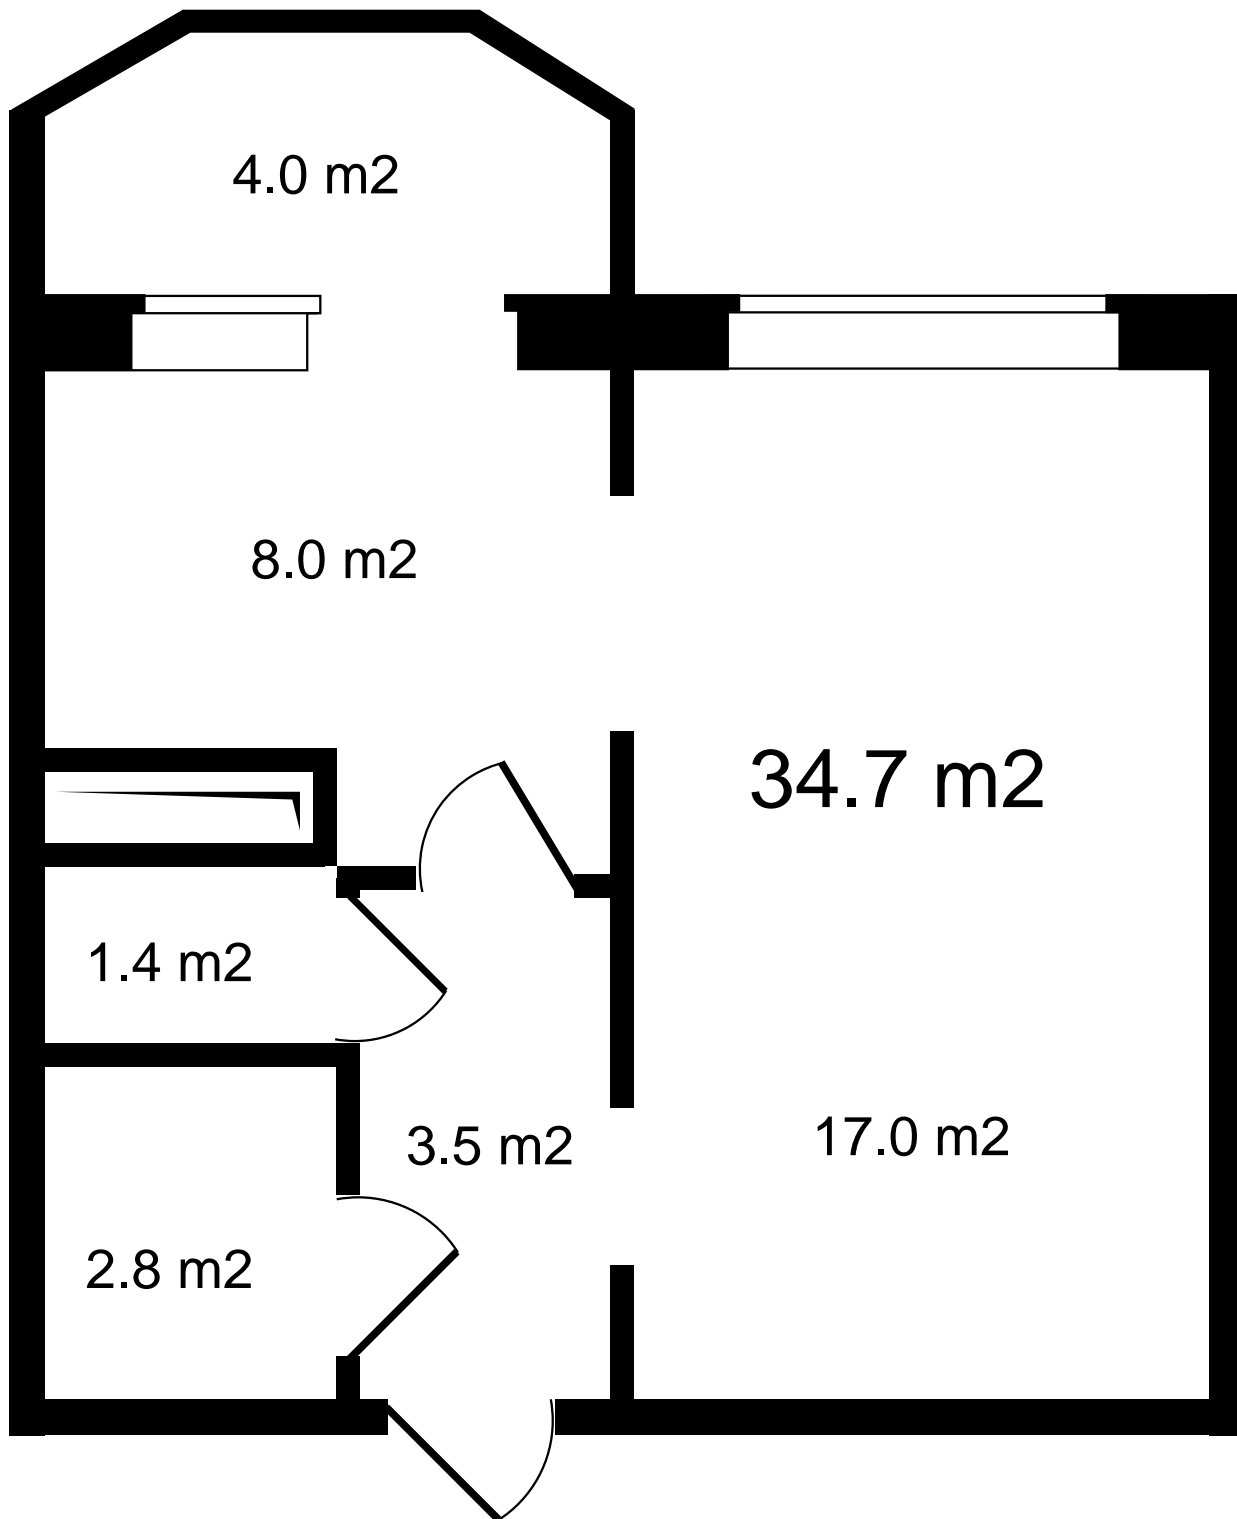

Этаж - 3

Подъезд - 2

Название дома - Дом 1

Название ЖК - ЖК Береговой

Площадь, м2 - 34.7

Цена за метр - 92 352

Кол-во комнат - 1

Код планировки - кв_65

3

ПОЛНАЯ ЦЕНА
3 204 600 р.

ЦЕНА ЗА МЕТР²
92 352 р.

ПЛОЩАДЬ, М²
34.7

ЭТАЖ
3

КВАРТИРА
65

ЖК Береговой

КОНТАКТНЫЙ ТЕЛЕФОН
+7 (423) 280-50-20