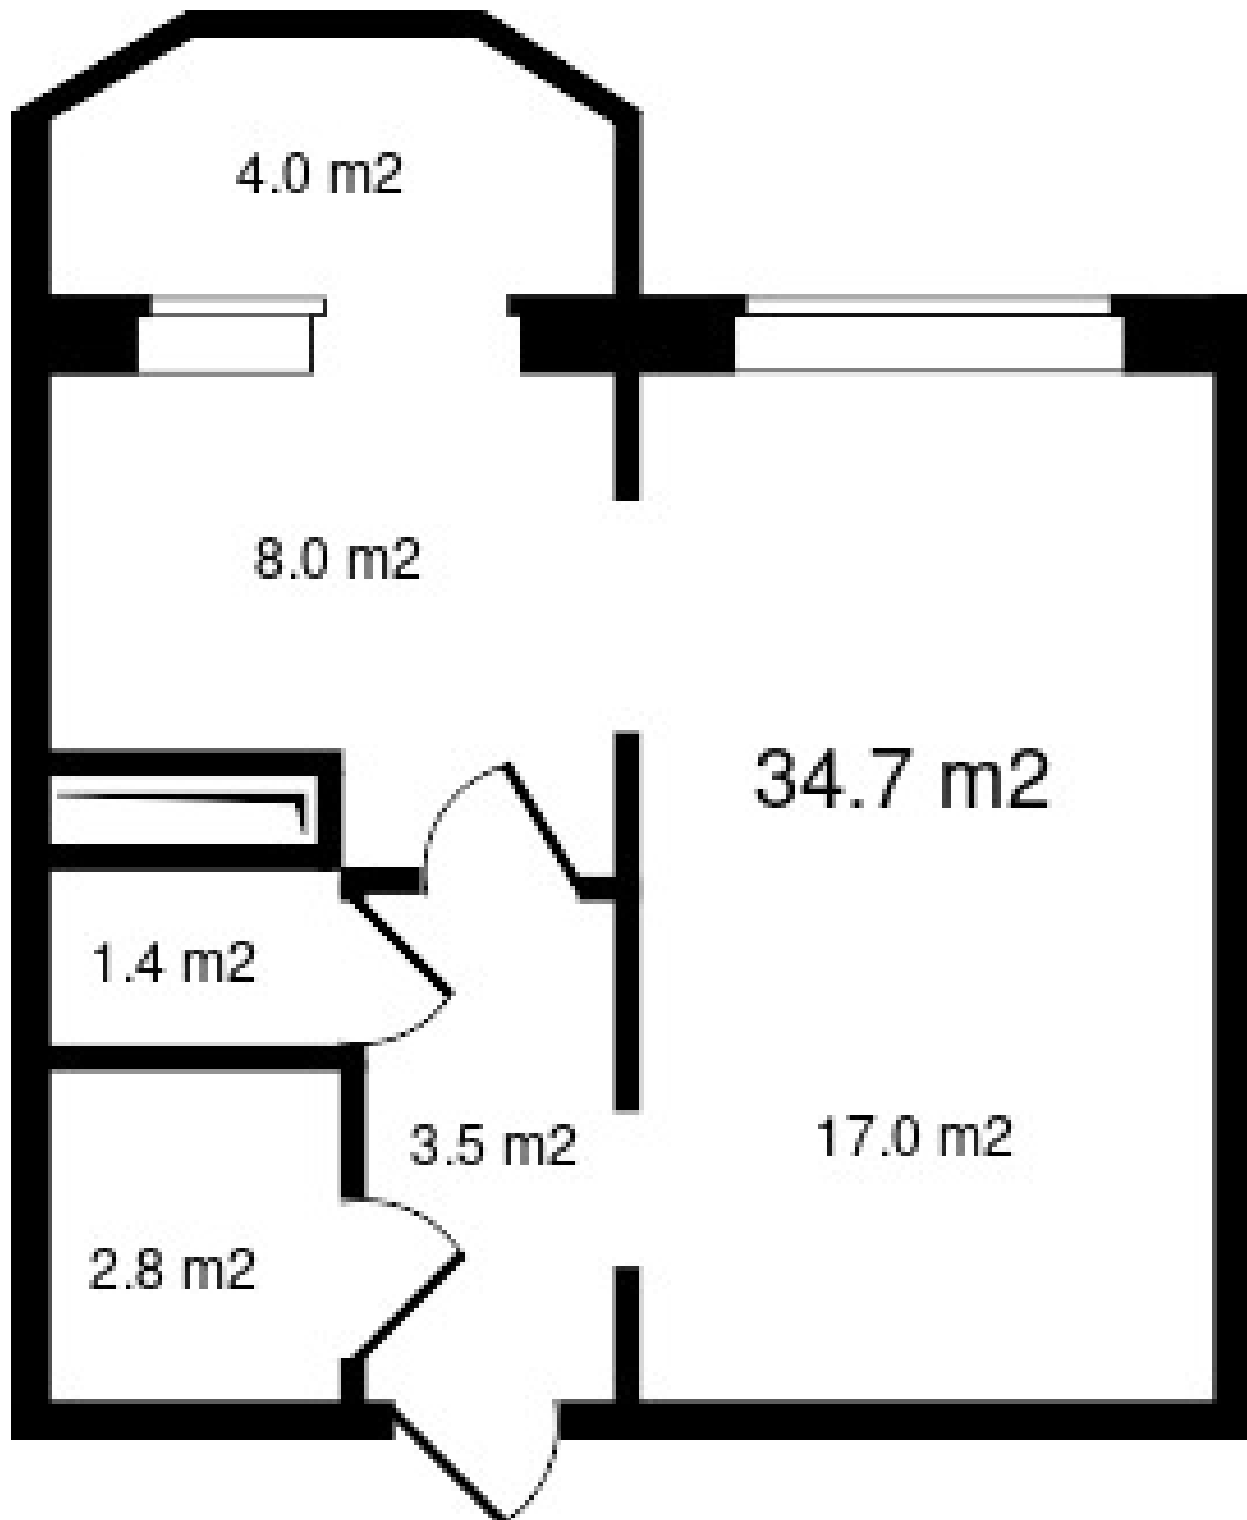

b-dv.ru

3

ПОЛНАЯ ЦЕНА  
3 204 600 р.

ЦЕНА ЗА МЕТР<sup>2</sup>  
92 352 р.

ПЛОЩАДЬ, М<sup>2</sup>  
34.7

ЭТАЖ  
3

КВАРТИРА  
65